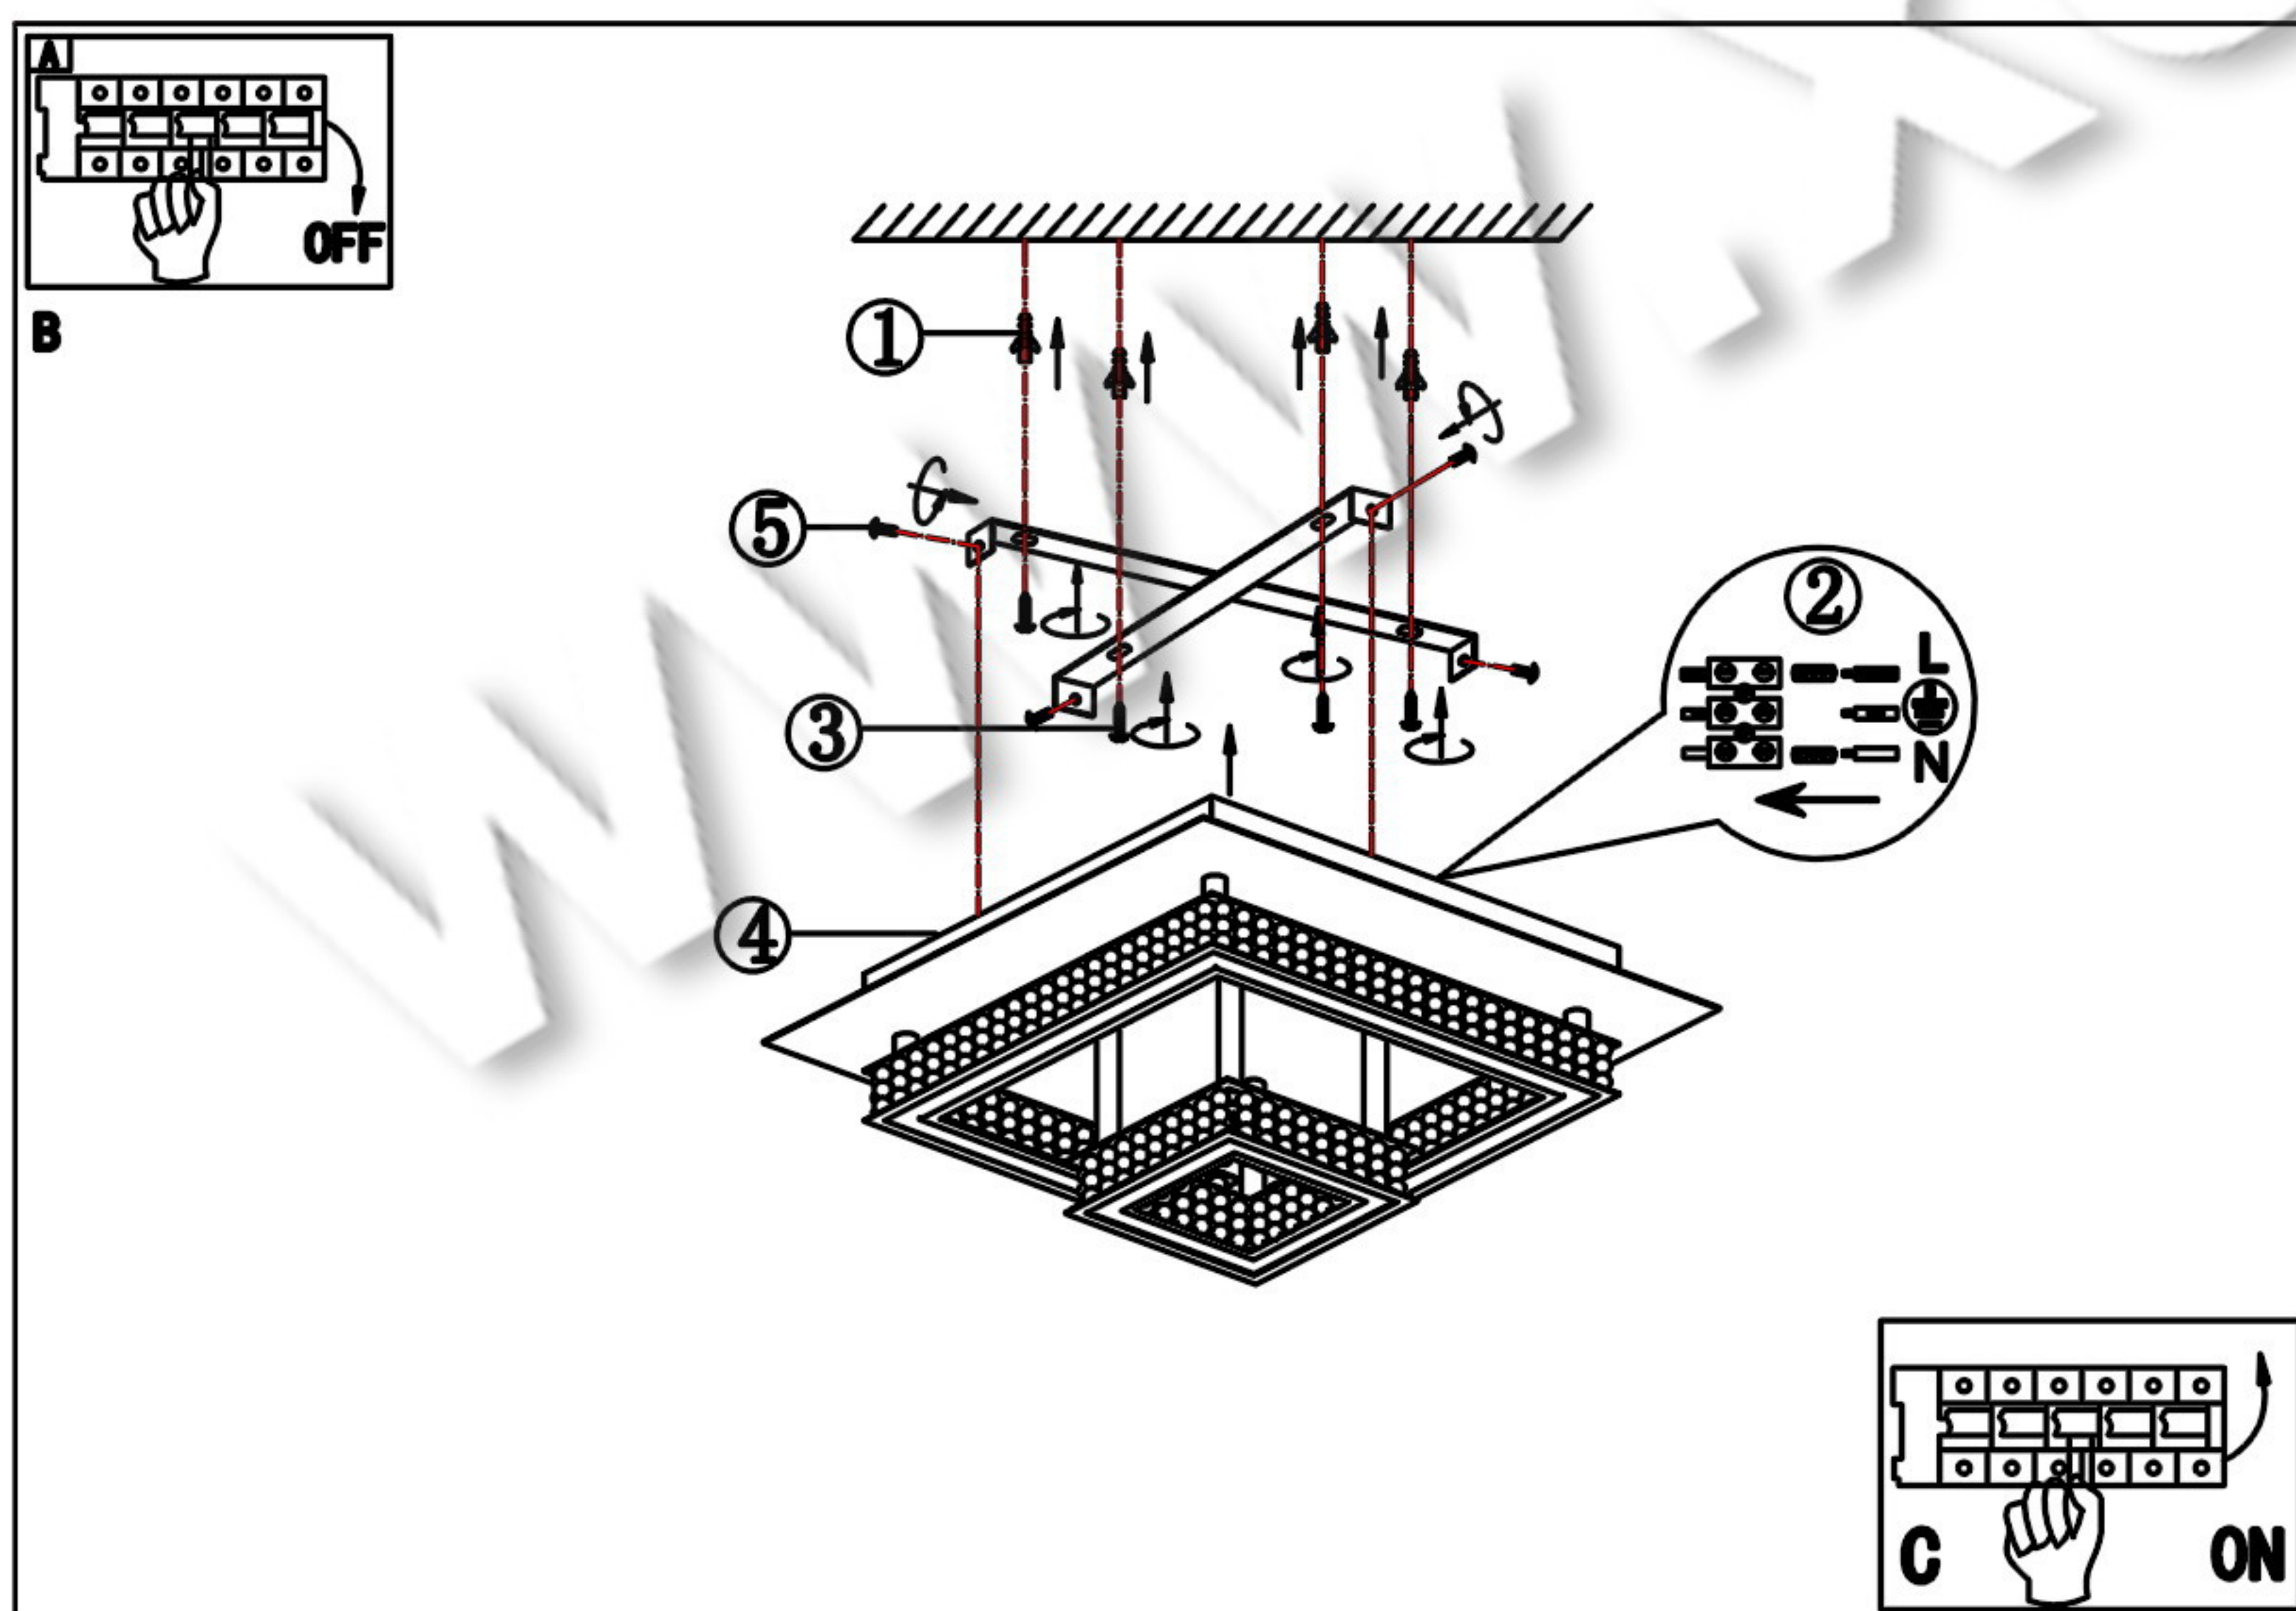

TEHNIČKI PODACI

Model: C8069-21

Tip Grla: LED

Napon: 220V

Frekvencija: 50Hz

Snaga: 21W

Stepen Zaštite: ... IP20

UPUTSTVO ZA MONTAŽU

Ne pokušavajte da montirate proizvod dok je uključen u struju! Odaberite odgovarajuću lokaciju za montažu / instaliranje (proizvod je namenjen za unutrašnju upotrebu isključivo). Uverite se da je površina za montažu odgovarajuća da podrži proizvod.

Odvojiti nosač od tela lampe i fiksirati ga na željeno mesto.

Provući napojni kabl kroz nosač i pravilno ga povezati pomoću kleme sa lampom.

Fiksirati telo lampe na nosač.

MERE BEZBEDNOSTI I OPREZA

Pre upotrebe obavezno pažljivo pročitati uputstvo

- Montirana/ugradjena lampa mora imati razmak od ostalih predmeta min. 50cm.
- Može se montirati na normalno zapaljivim površinama.
- Proveriti da li se ugradjuje odgovarajući tip sijalice i da nije prekoračena max. dozvoljena jačina sijalice.