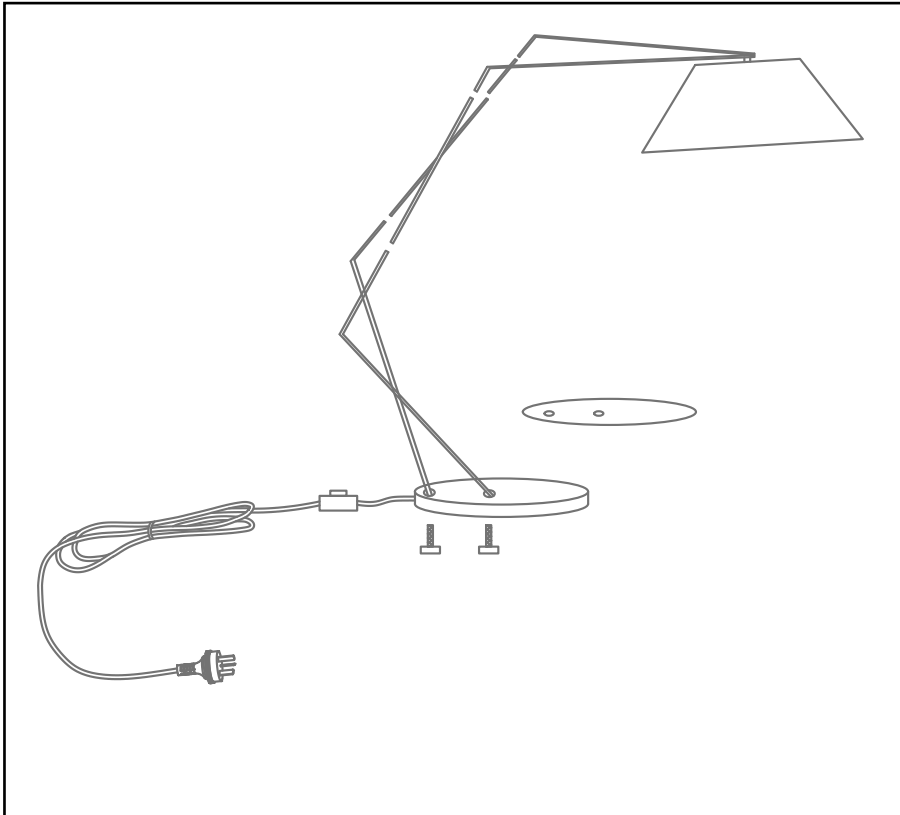

TEHNIČKI PODACI

Model: 10217F 190cm E27 BK

Tip Grla: E27

Napon: 220V

Frekvencija: 50Hz

Snaga: max 40W

Stepen Zaštite: ... IP20

**MERE BEZBEDNOSTI I OPREZA****Pre upotrebe obavezno pažljivo pročitati uputstvo****Opasnost od strujnog udara**

- Pre instalacije ili zamene obavezno isključiti dovod struje.
- Instalaciju treba da uradi kvalifikovani električar.
- Ne čistiti vodom i mokrim predmetima.

Opasnost od požara

- Montirana/ugradjena lampa mora imati razmak od ostalih predmeta min. 50cm.
- Može se montirati na normalno zapaljivim površinama.
- Proveriti da li se ugradjuje odgovarajući tip sijalice i da nije prekoračena max. dozvoljena jačina sijalice.

Opasnost od povreda

- Ne koristiti preteranu silu prilikom montaže.

**IP20****MAX...W**

Ovo uputstvo, niti bilo koji njegov deo, ne sme se umnožavati niti na bilo koji način koristiti, prevoditi, adaptirati ili vršiti bilo kakve prepravke teksta, slika ili znakova bez saglasnosti društva XENON-LIGHT d.o.o. Beograd, koje zadržava sva prava na istom.