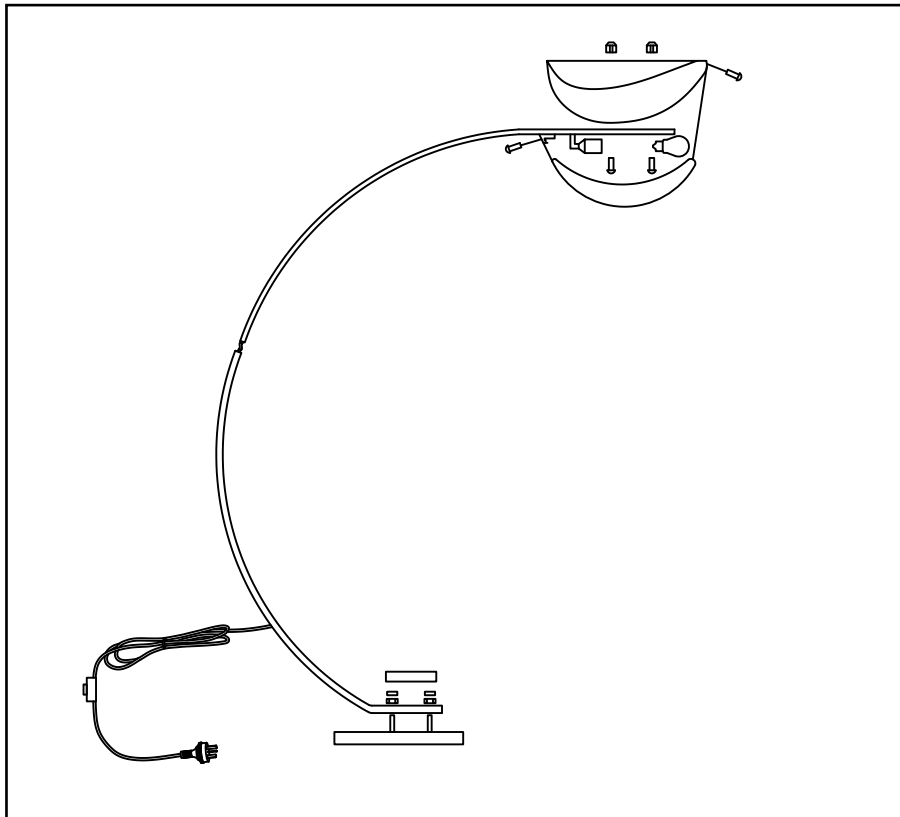

**TEHNIČKI PODACI**

Model: ..... 7028F 195cm E27 BK

Tip Grla: ..... E27

Napon: ..... 220V

Frekvencija: ..... 50Hz

Snaga: ..... max 40W

Stepen Zaštite: ... IP20

**MERE BEZBEDNOSTI I OPREZA****Pre upotrebe obavezno pažljivo pročitati uputstvo****Opasnost od strujnog udara**

- Pre instalacije ili zamene obavezno isključiti dovod struje.
- Instalaciju treba da uradi kvalifikovani električar.
- Ne čistiti vodom i mokrim predmetima.

**Opasnost od požara**

- Montirana/ugradjena lampa mora imati razmak od ostalih predmeta min. 50cm.
- Može se montirati na normalno zapaljivim površinama.
- Proveriti da li se ugradjuje odgovarajući tip sijalice i da nije prekoračena max. dozvoljena jačina sijalice.

**Opasnost od povreda**

- Ne koristiti preteranu silu prilikom montaže.

**IP20****MAX...W**

Ovo uputstvo, niti bilo koji njegov deo, ne sme se umnožavati niti na bilo koji način koristiti, prevoditi, adaptirati ili vršiti bilo kakve prepravke teksta, slika ili znakova bez saglasnosti društva XENON-LIGHT d.o.o. Beograd, koje zadržava sva prava na istom.