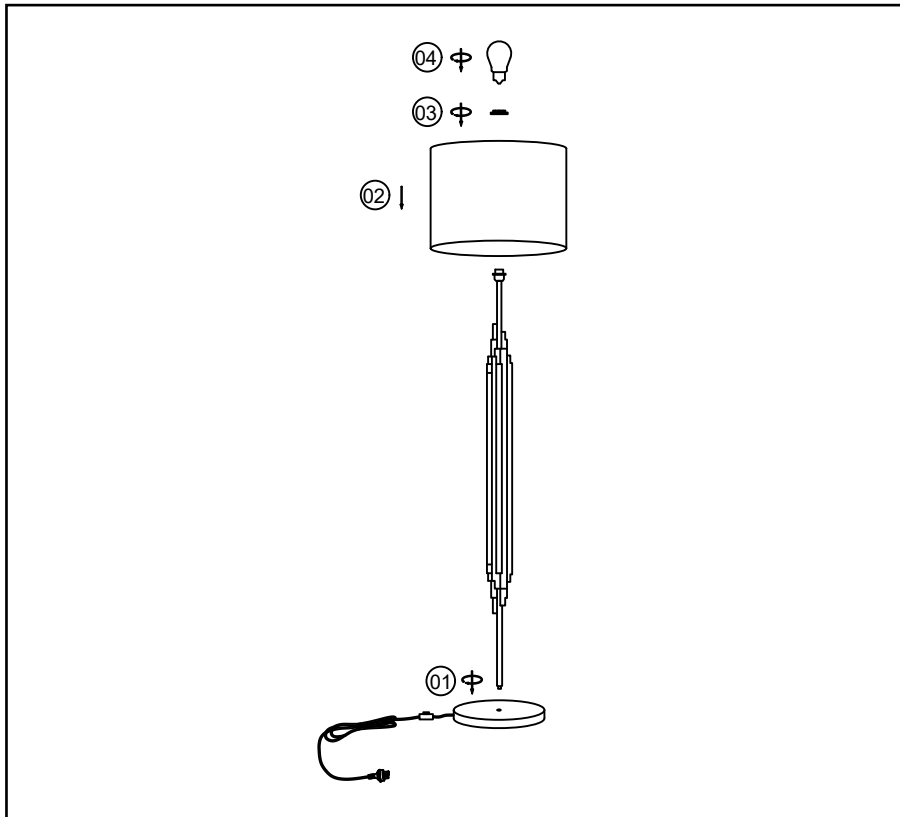

TEHNIČKI PODACI

Model: 7032F 160cm E27 BK +GOLD

Tip Grla: E27

Napon: 220V

Frekvencija: 50Hz

Snaga: max 40W

Stepen Zaštite: ... IP20

**MERE BEZBEDNOSTI I OPREZA****Pre upotrebe obavezno pažljivo pročitati uputstvo****Opasnost od strujnog udara**

- Pre instalacije ili zamene obavezno isključiti dovod struje.
- Instalaciju treba da uradi kvalifikovani električar.
- Ne čistiti vodom i mokrim predmetima.

Opasnost od požara

- Montirana/ugradjena lampa mora imati razmak od ostalih predmeta min. 50cm.
- Može se montirati na normalno zapaljivim površinama.
- Proveriti da li se ugradjuje odgovarajući tip sijalice i da nije prekoračena max. dozvoljena jačina sijalice.

Opasnost od povreda

- Ne koristiti preteranu silu prilikom montaže.

**IP20****MAX...W**

Ovo uputstvo, niti bilo koji njegov deo, ne sme se umnožavati niti na bilo koji način koristiti, prevoditi, adaptirati ili vršiti bilo kakve prepravke teksta, slika ili znakova bez saglasnosti društva XENON-LIGHT d.o.o. Beograd, koje zadržava sva prava na istom.