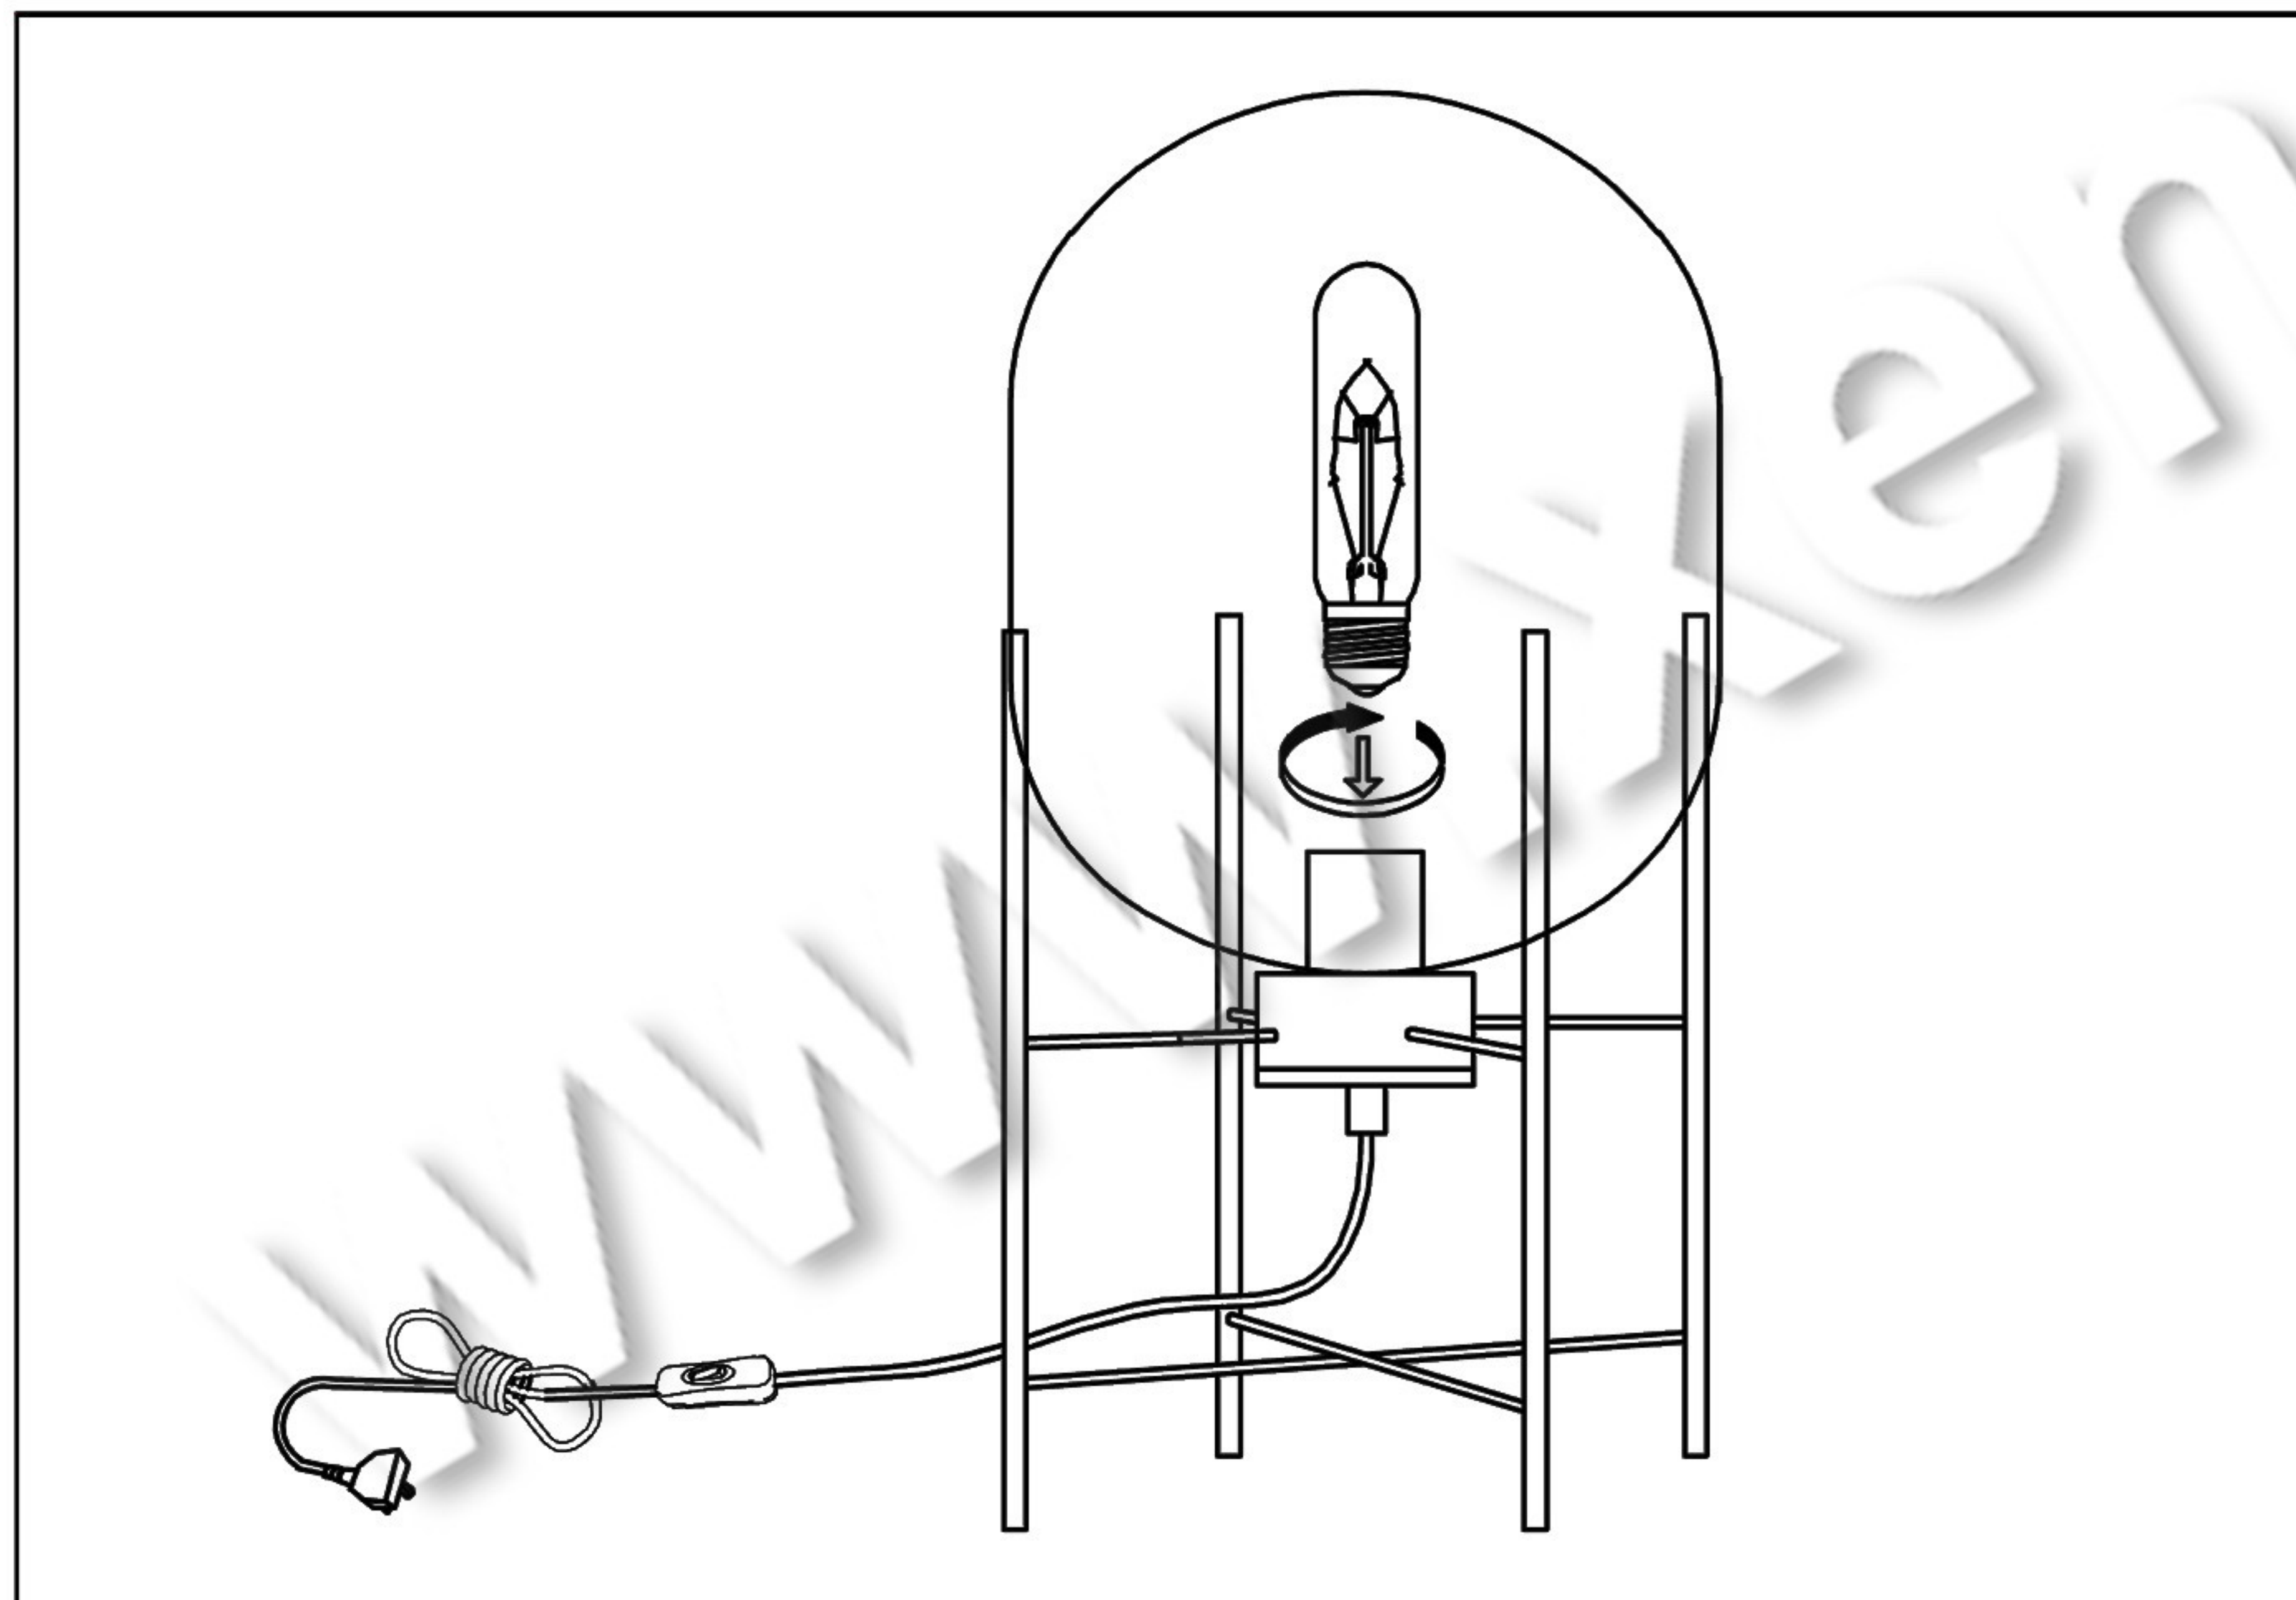

TEHNIČKI PODACI

Model: 9355T
Tip Grla: E27
Napon: 220V
Frekvencija: 50Hz
Snaga: max 40W
Stepen Zaštite: ... IP20

MERE BEZBEDNOSTI I OPREZA

Pre upotrebe obavezno pažljivo pročitati uputstvo

Opasnost od strujnog udara

- Ne čistiti vodom i mokrim predmetima.

Opasnost od požara

- Montirana/ugradjena lampa mora imati razmak od ostalih predmeta min. 50cm.
- Može se montirati na normalno zapaljivim površinama.
- Proveriti da li se ugradjuje odgovarajući tip sijalice i da nije prekoračena max. dozvoljena jačina sijalice.