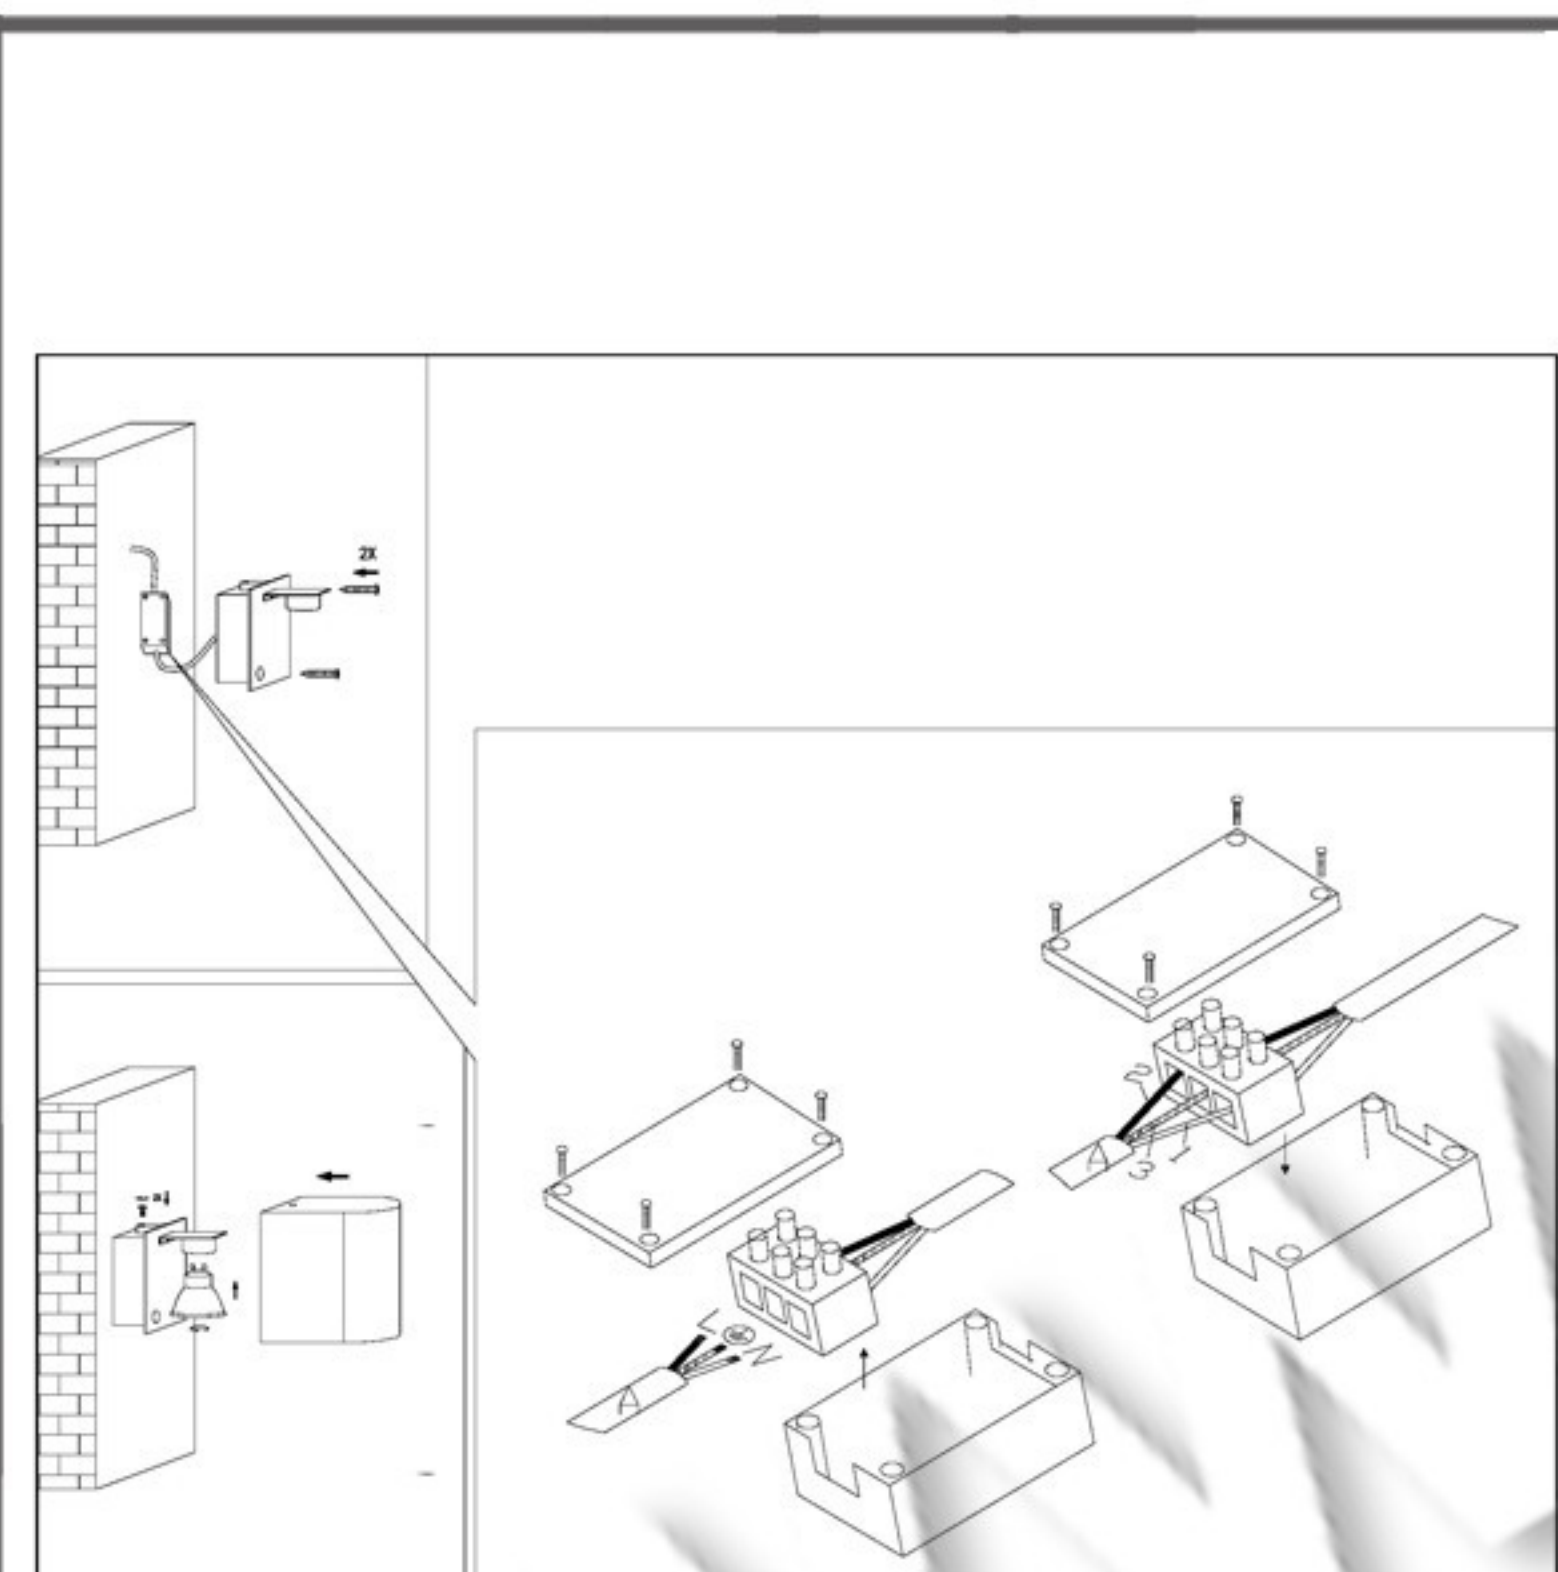

TEHNIČKI PODACI

Model: K5001A 1XGU10
Tip Grla: GU10
Napon: 220-240V
Frekvencija: 50Hz
Snaga: max 35W
Stepen Zaštite: ... IP 44
Materijal: Nerdjajući čelik

UPUTSTVO ZA MONTAŽU

Ne pokušavajte da montirate proizvod dok je uključen u struju! Odaberite odgovarajuću lokaciju za montažu / instaliranje.

Uverite se da je površina za montažu odgovarajuća da podrži proizvod.

Pomoću odvijača rasklopiti lampu.
Provući napojni kabl kroz otvor na zadnjem delu lampe i pravilno ga povezati pomoću kleme sa lampom.