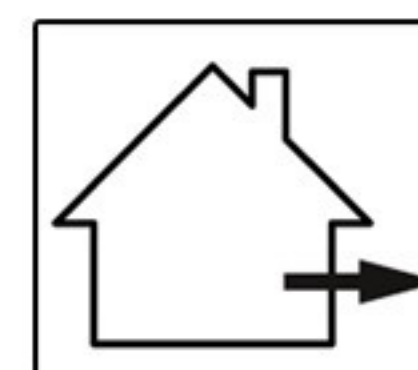

TEHNIČKI PODACI

Model: K5001A 1XGU10
Tip Grla: GU10
Napon: 220-240V
Frekvencija: 50Hz
Snaga: ..... max 35W
Stepen Zaštite: ... IP 44
Materijal: ..... Nerdjajući čelik

UPUTSTVO ZA MONTAŽU

Ne pokušavajte da montirate proizvod dok je uključen u struju! Odaberite odgovarajuću lokaciju za montažu / instaliranje.

Uverite se da je površina za montažu odgovarajuća da podrži proizvod.

Pomoću odvijača rasklopiti lampu.
Provući napojni kabl kroz otvor na zadnjem delu lampe i pravilno ga povezati pomoću kleme sa lampom.

Fiksirati zadnji deo lampe na željeno mesto.
Sijalicu smestiti u sijalično grlo.

Sklopiti lampu.
Uključiti mrežni napon i upaliti lampu.

UPUTSTVO ZA ZAMENU SIJALICA

Isključite mrežni napon i sačekajte da se sijalica ohladi.
Proverite na proizvodu informaciju o tipu sijalice.
Ne koristite sijalicu sa većom snagom od dozvoljene.
Nakon zamene sijalice uključiti mrežni napon.

MERE BEZBEDNOSTI I OPREZA

Pre upotrebe obavezno pažljivo pročitati uputstvo

Opasnost od strujnog udara

- Pre instalacije ili zamene obavezno isključiti dovod struje.
- Instalaciju treba da uradi kvalifikovani električar.
- Ne čistiti vodom i mokrim predmetima.

Opasnost od požara

- Montirana/ugradjena lampa mora imati razmak od ostalih predmeta min. 50cm.
- Može se montirati na normalno zapaljivim površinama.
- Proveriti da li se ugradjuje odgovarajući tip sijalice i da nije prekoračena max. dozvoljena jačina sijalice.

Opasnost od povreda

- Ne dirati sijalicu golim rukama dok radi i dok se potpuno ne ohladi.
- Ne koristiti preteranu silu prilikom montaže.

IP44

MAX...W

Za fluorescentne i led sijalice ne postoji opcija dimovanja.
(osim ako drugačije nije naznačeno na sijalici)