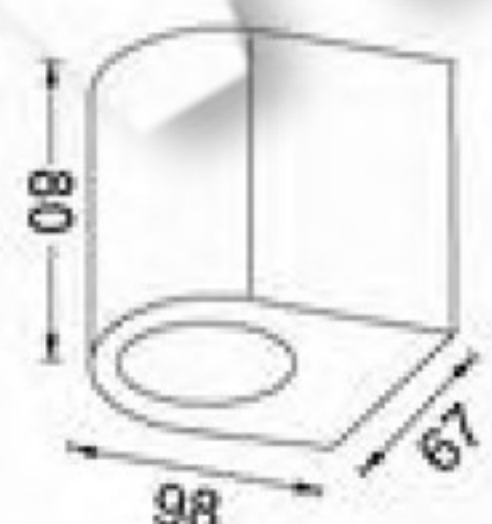

TEHNIČKI PODACI

Model: K5001A 1XGU10
Tip Grla: GU10
Napon: 220-240V
Frekvencija: 50Hz
Snaga: ..... max 35W
Stepen Zaštite: ... IP 44
Materijal: ..... Nerdjajući čelik

UPUTSTVO ZA MONTAŽU

Ne pokušavajte da montirate proizvod dok je uključen u struju! Odaberite odgovarajuću lokaciju za montažu / instaliranje.

Uverite se da je površina za montažu odgovarajuća da podrži proizvod.

Pomoću odvijača rasklopiti lampu.
Provući napojni kabl kroz otvor na zadnjem delu lampe i pravilno ga povezati pomoću kleme sa lampom.

Fiksirati zadnji deo lampe na željeno mesto.
Sijalicu smestiti u sijalično grlo.

Sklopiti lampu.
Uključiti mrežni napon i upaliti lampu.

UPUTSTVO ZA ZAMENU SIJALICA

Isključite mrežni napon i sačekajte da se sijalica ohladi.
Proverite na proizvodu informaciju o tipu sijalice.
Ne koristite sijalicu sa većom snagom od dozvoljene.
Nakon zamene sijalice uključiti mrežni napon.

MERE BEZBEDNOSTI I OPREZA

Pre upotrebe obavezno pažljivo pročitati uputstvo

Opasnost od strujnog udara

- Pre instalacije ili zamene obavezno isključiti dovod struje.
- Instalaciju treba da uradi kvalifikovani električar.
- Ne čistiti vodom i mokrim predmetima.

Opasnost od požara

- Montirana/ugradjena lampa mora imati razmak od ostalih predmeta min. 50cm.
- Može se montirati na normalno zapaljivim površinama.
- Proveriti da li se ugradjuje odgovarajući tip sijalice i da nije prekoračena max. dozvoljena jačina sijalice.

Opasnost od povreda

- Ne dirati sijalicu golim rukama dok radi i dok se potpuno ne ohladi.
- Ne koristiti preteranu silu prilikom montaže.

IP44

MAX...W

Za fluorescentne i led sijalice ne postoji opcija dimovanja.
(osim ako drugačije nije naznačeno na sijalici)