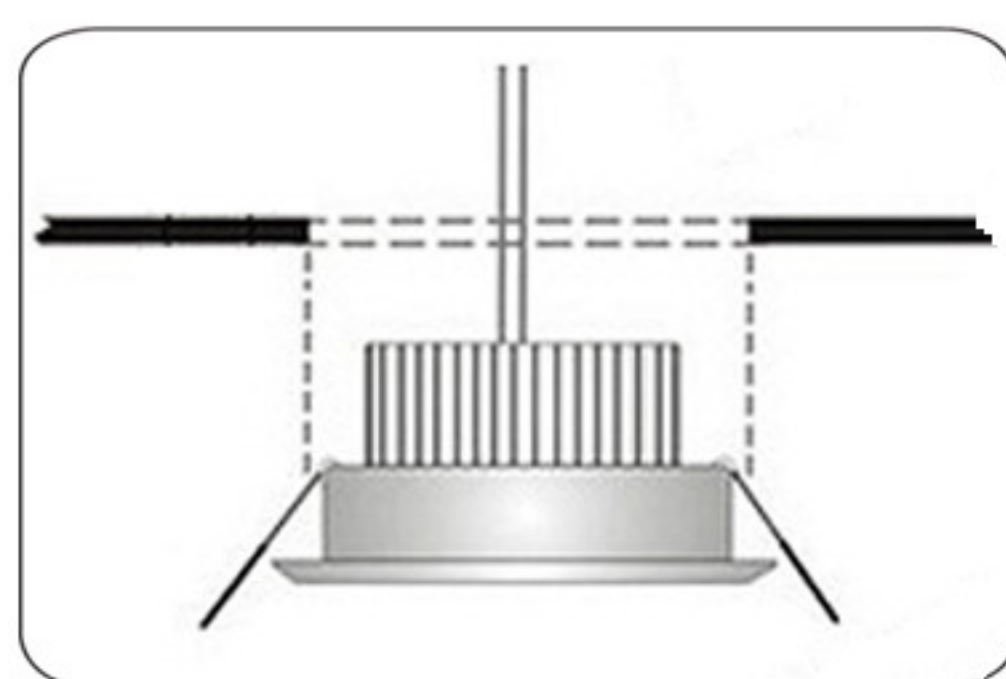

TEHNIČKI PODACI

Model: KD-68-1W mini KOCKA
Tip diode: HI POWER
Napon lampe: 220V
Frekvencija: 50Hz
Snaga: 1W
Lumena 110Lm/W
Ugao rasipanja: 60 °
Stepen Zaštite: IP20
Opcija dimovanja:..... Nema je

UPUTSTVO ZA MONTAŽU

Ne pokušavajte da montirate proizvod dok je uključen u struju! Odaberite odgovarajuću lokaciju za montažu / instaliranje (proizvod je namenjen za unutrašnju upotrebu isključivo). Uverite se da je površina za montažu odgovarajuća da podrži proizvod.

Odgovarajućim alatom na željenom mestu u plafonu otvoriti rupu prečnika 25mm.

Povezati napojne kablove sa transformatorom pomoću kleme. Pomoću metalnih opruga smestiti lampu u plafon.

Uključiti mrežni napon i upaliti lampu.