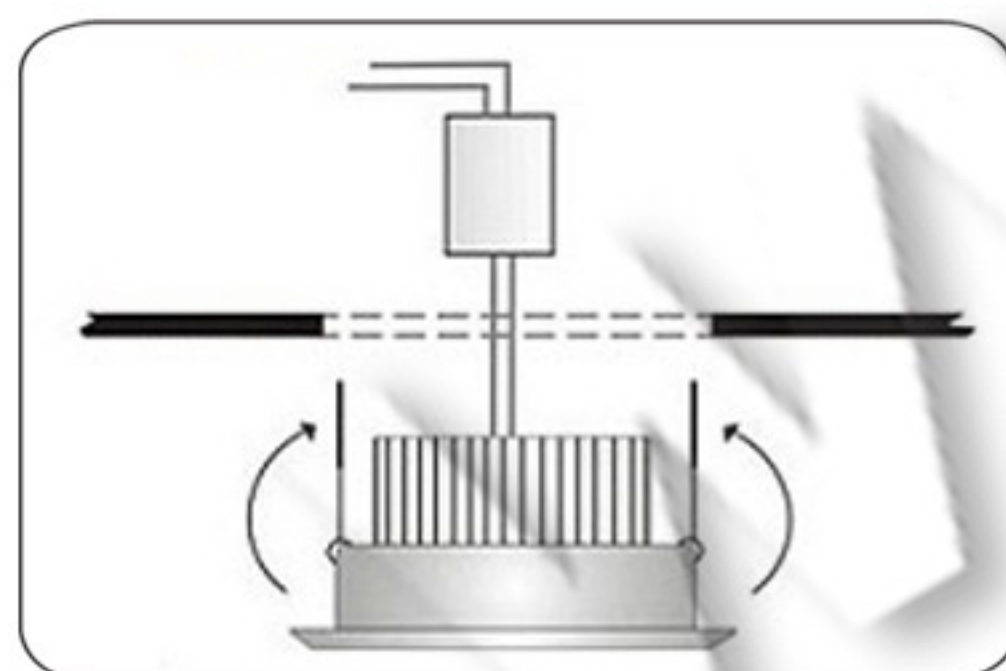

TEHNIČKI PODACI

Model: KD-68-1W mini KOCKA
Tip diode: HI POWER
Napon lampe: 220V
Frekvencija: 50Hz
Snaga: 1W
Lumena 110Lm/W
Ugao rasipanja: 60 °
Stepen Zaštite: IP20
Opcija dimovanja:..... Nema je

UPUTSTVO ZA MONTAŽU

Ne pokušavajte da montirate proizvod dok je uključen u struju! Odaberite odgovarajuću lokaciju za montažu / instaliranje (proizvod je namenjen za unutrašnju upotrebu isključivo). Uverite se da je površina za montažu odgovarajuća da podrži proizvod.

Odgovarajućim alatom na željenom mestu u plafonu otvoriti rupu prečnika 25mm.

Povezati napojne kablove sa transformatorom pomoću kleme. Pomoću metalnih opruga smestiti lampu u plafon.

Uključiti mrežni napon i upaliti lampu.