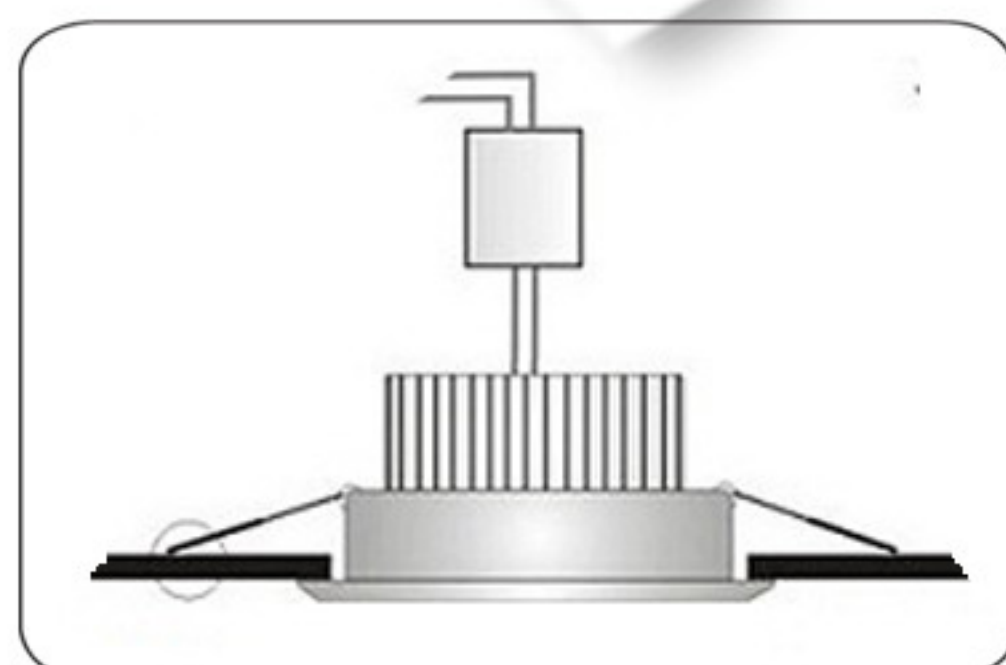

TEHNIČKI PODACI

Model: KD-68-1W mini KOCKA
Tip diode: HI POWER
Napon lampe: 220V
Frekvencija: 50Hz
Snaga: 1W
Lumena 110Lm/W
Ugao rasipanja: 60 °
Stepen Zaštite: IP20
Opcija dimovanja:..... Nema je

UPUTSTVO ZA MONTAŽU

Ne pokušavajte da montirate proizvod dok je uključen u struju! Odaberite odgovarajuću lokaciju za montažu / instaliranje (proizvod je namenjen za unutrašnju upotrebu isključivo). Uverite se da je površina za montažu odgovarajuća da podrži proizvod.

Odgovarajućim alatom na željenom mestu u plafonu otvoriti rupu prečnika 25mm.

Povezati napojne kablove sa transformatorom pomoću kleme. Pomoću metalnih opruga smestiti lampu u plafon.

Uključiti mrežni napon i upaliti lampu.