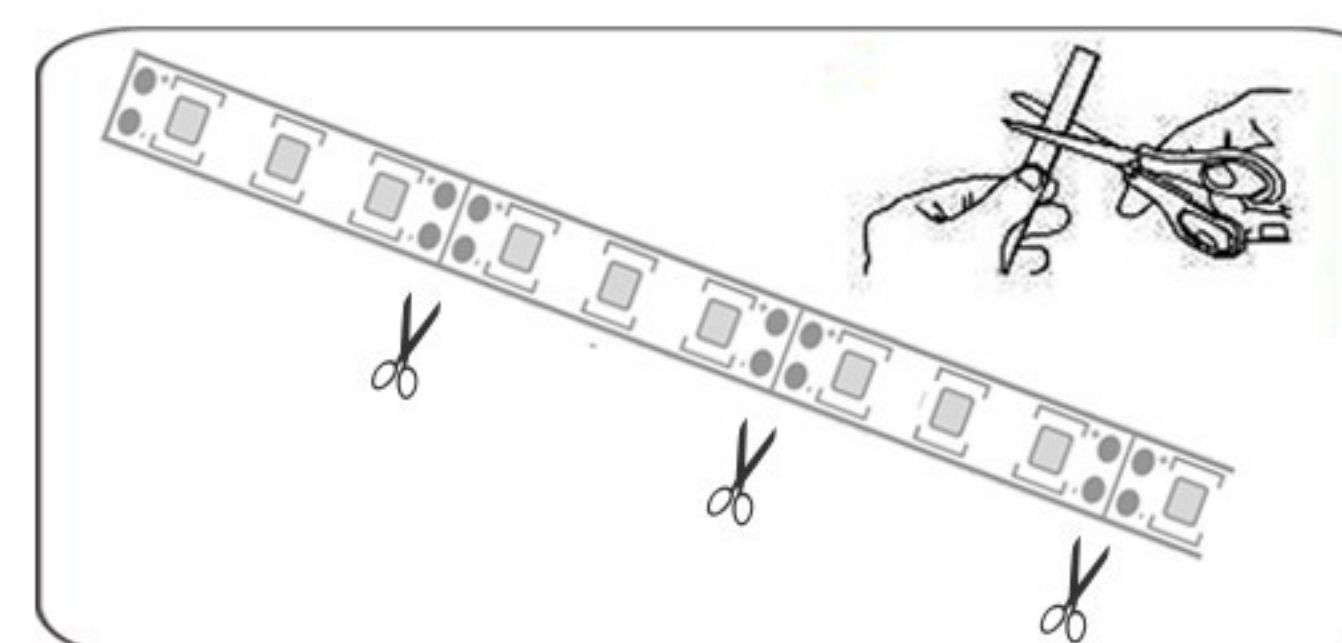

## UPUTSTVO ZA MONTAŽU

Ne pokušavajte da montirate proizvod dok je uključen u struju! Odaberite odgovarajuću lokaciju za montažu / instaliranje (proizvod je namenjen za unutrašnju upotrebu isključivo). Uverite se da je površina za montažu odgovarajuća da podrži proizvod.

Odlepeti zadnji deo 3M trake.

Zalepiti traku direktno na podlogu.

Montažu izvršiti prema šemi.

## NAPOMENE PRI MONTAŽI

Po potrebi traku skraćivati samo na obeleženim mestima.

Ne preporučuje se da se trake povezuju međusobno. Prilikom montaže obratiti pažnju na polove. Nije preporučljivo lepiti traku na staklo, karton niti drvo, jer se time skraćuje njen vek trajanja. Preporučuje se upotreba traka sa odgovarajućim aluminijumskim profilima, jer je u tom slučaju hladjenje bolje, a samim tim produžava se i vek trajanja.