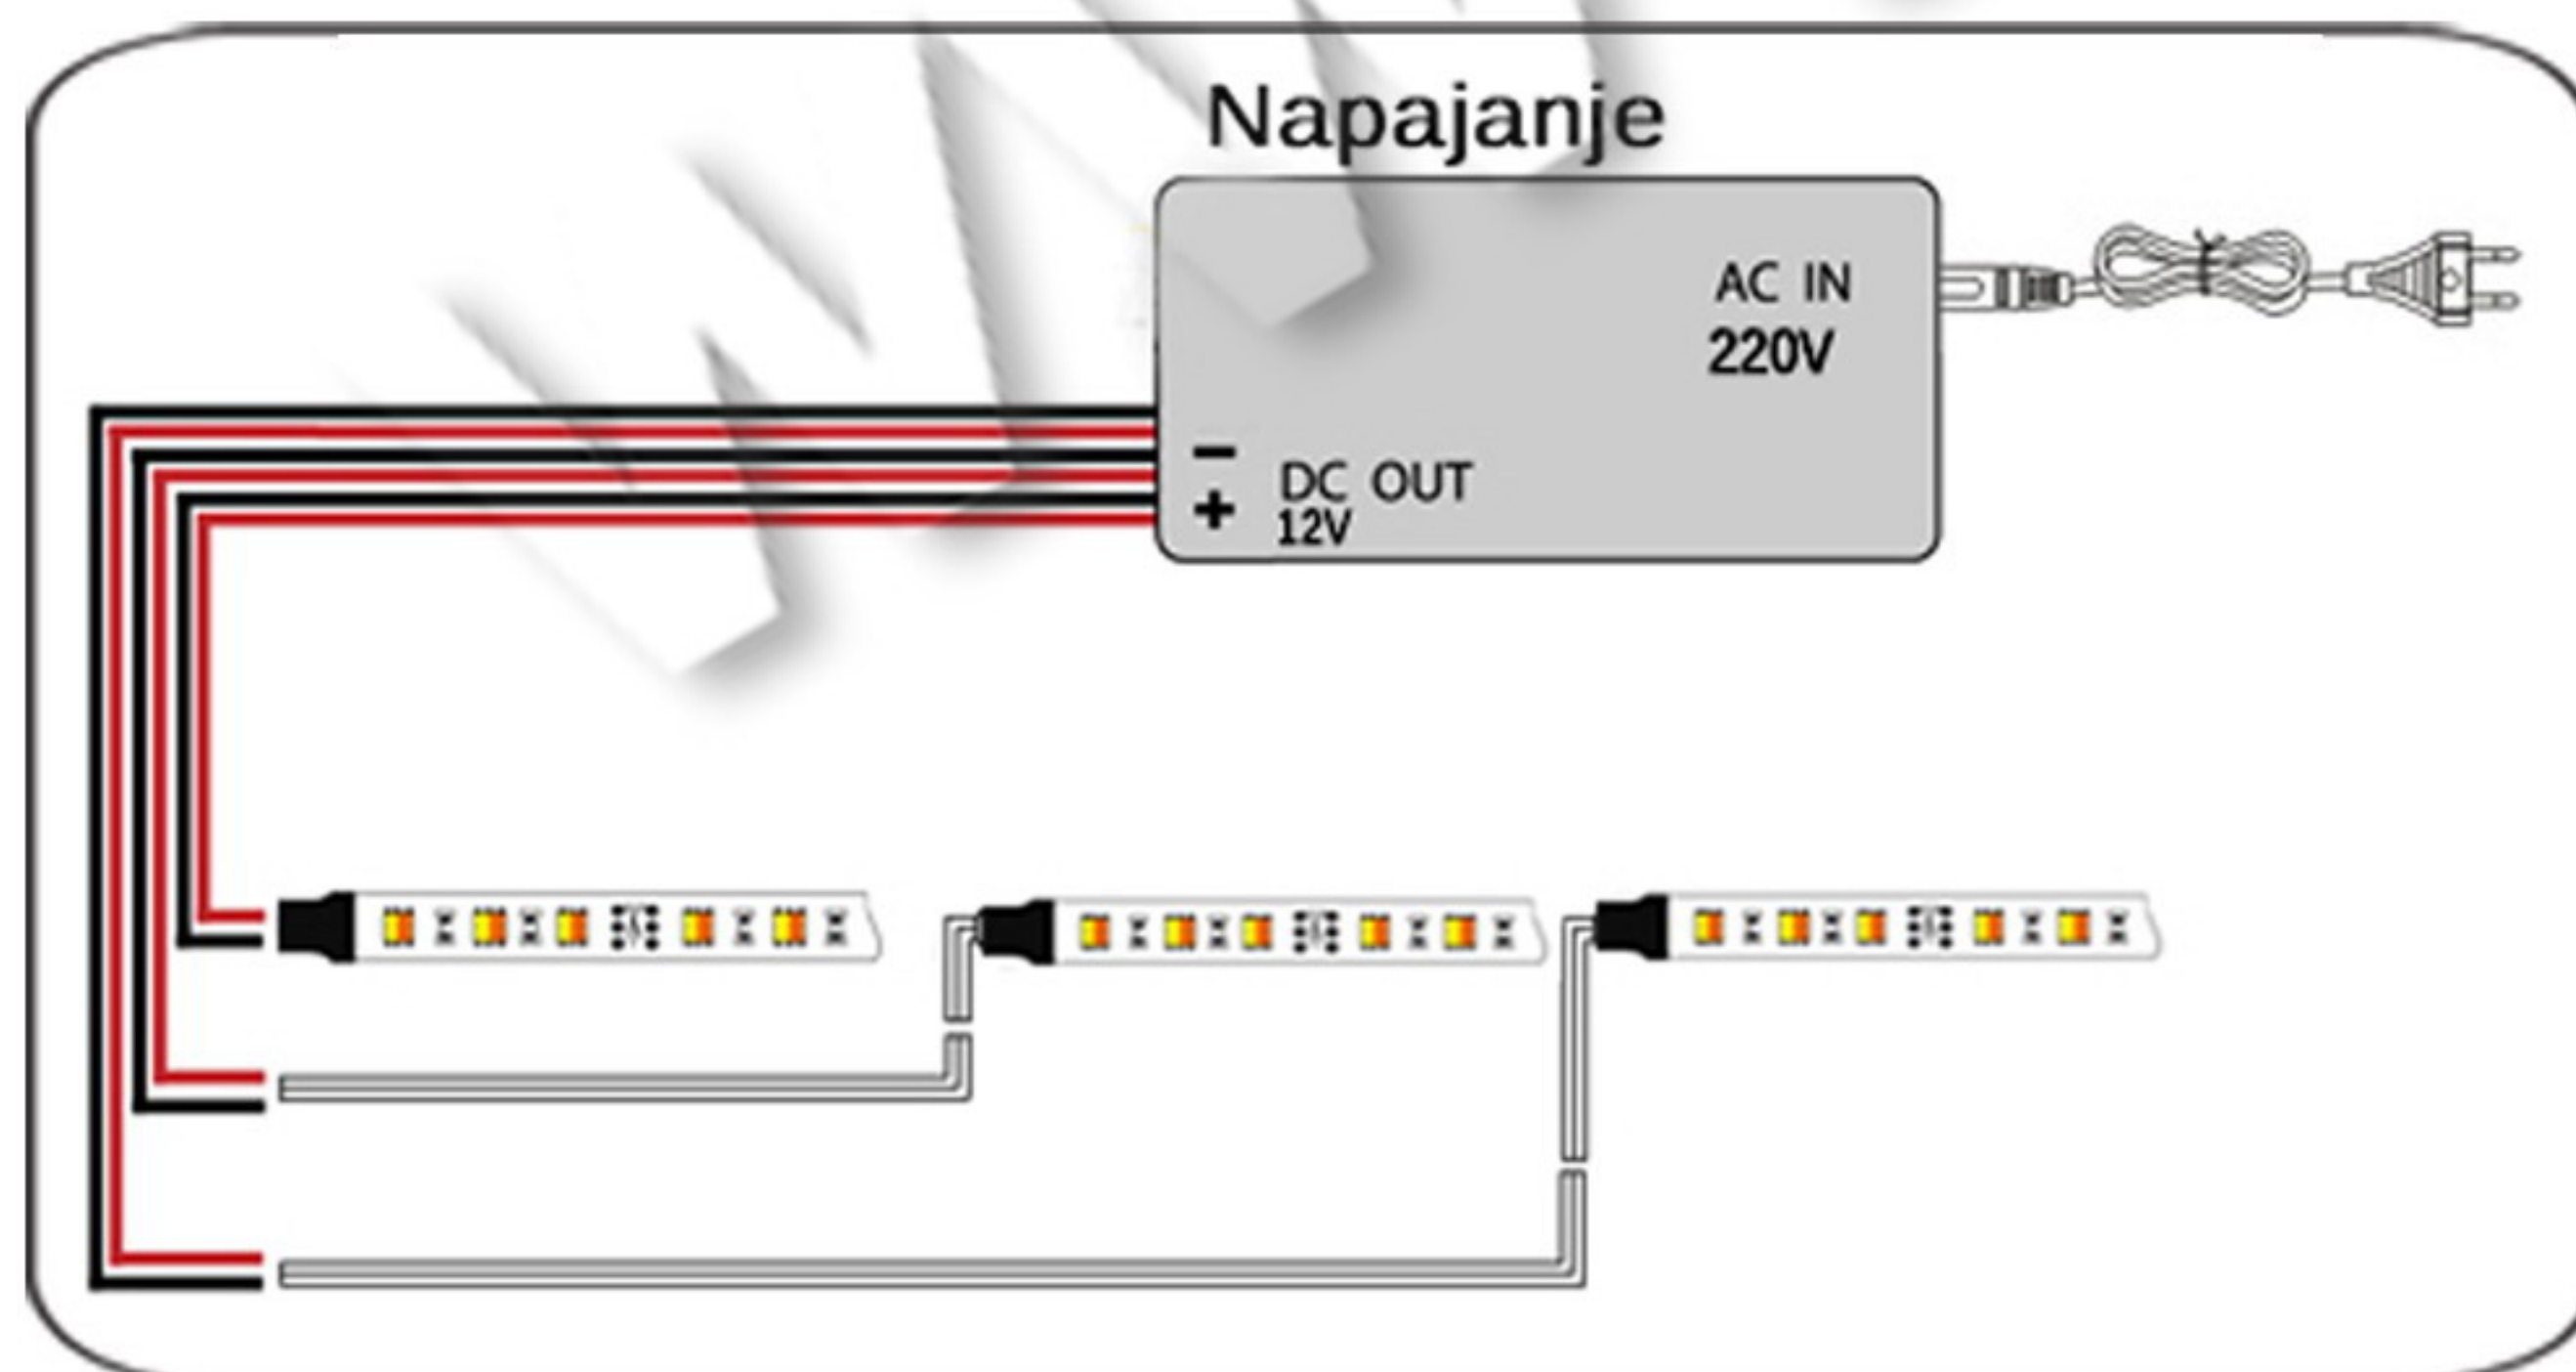

## TEHNIČKI PODACI

Model: ..... 2110-120  
Tip diode: ..... SMD2110  
Napon: ..... 12V  
Snaga: ..... 9,6W/m  
Lumena: ..... 80Lm/W  
Cri: ..... 90-95  
Broj dioda: ..... 120/m  
Stepen Zaštite: ..... IP20  
Opcija dimovanja:..... DA (samo uz odgovarajući Led dimer )

## UPUTSTVO ZA MONTAŽU

Ne pokušavajte da montirate proizvod dok je uključen u struju! Odaberite odgovarajuću lokaciju za montažu / instaliranje (proizvod je namenjen za unutrašnju upotrebu isključivo). Uverite se da je površina za montažu odgovarajuća da podrži proizvod.

Odlepeti zadnji deo 3M trake.

Zalepiti traku direktno na podlogu.

Montažu izvršiti prema šemi.

## NAPOMENE PRI MONTAŽI

Po potrebi traku skraćivati samo na obeleženim mestima.

Ne preporučuje se da se trake povezuju međusobno. Prilikom montaže obratiti pažnju na polove. Nije preporučljivo lepiti traku na staklo, karton niti drvo, jer se time skraćuje njen vek trajanja. Preporučuje se upotreba traka sa odgovarajućim aluminijumskim profilima, jer je u tom slučaju hladjenje bolje, a samim tim produžava se i vek trajanja.