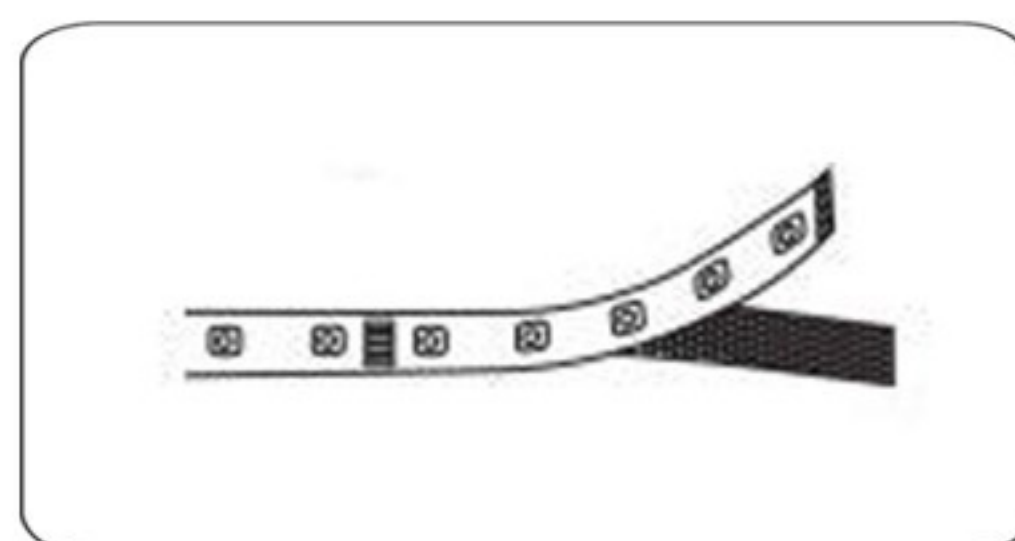

## TEHNIČKI PODACI

Model: ..... 2110-120  
Tip diode: ..... SMD2110  
Napon: ..... 12V  
Snaga: ..... 9,6W/m  
Lumena: ..... 80Lm/W  
Cri: ..... 90-95  
Broj dioda: ..... 120/m  
Stepen Zaštite: ..... IP20  
Opcija dimovanja:..... DA (samo uz odgovarajući Led dimer )

## UPUTSTVO ZA MONTAŽU

Ne pokušavajte da montirate proizvod dok je uključen u struju! Odaberite odgovarajuću lokaciju za montažu / instaliranje (proizvod je namenjen za unutrašnju upotrebu isključivo). Uverite se da je površina za montažu odgovarajuća da podrži proizvod.

Odlepeti zadnji deo 3M trake.

Zalepiti traku direktno na podlogu.

Montažu izvršiti prema šemi.