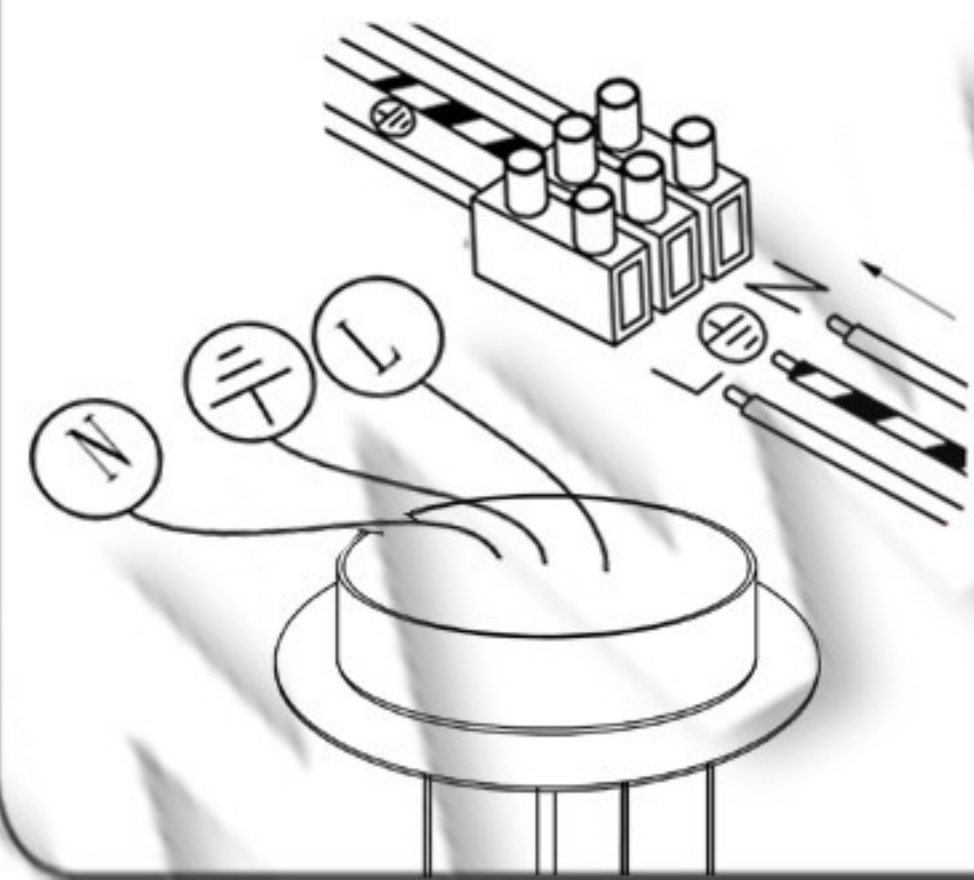

TEHNIČKI PODACI

Model: MD10321-1A
Tip grla: E27
Napon: 220V
Frekvencija: 50Hz
Snaga: max. 60W
Stepen Zaštite: ... IP20

UPUTSTVO ZA MONTAŽU

Ne pokušavajte da montirate proizvod dok je uključen u struju! Odaberite odgovarajuću lokaciju za montažu / instaliranje (proizvod je namenjen za unutrašnju upotrebu isključivo). Uverite se da je površina za montažu odgovarajuća da podrži proizvod.

Isključite mrežni napon.

Provući napojni kabl kroz nosač i pravilno ga povezati pomoću kleme sa lampom.

Odvojiti nosač od tela lampe i fiksirati ga na željeno mesto.

Fiksirati telo lampe na nosač.

Sijalicu smestiti u sijalično grlo i uključiti mrežni napon.