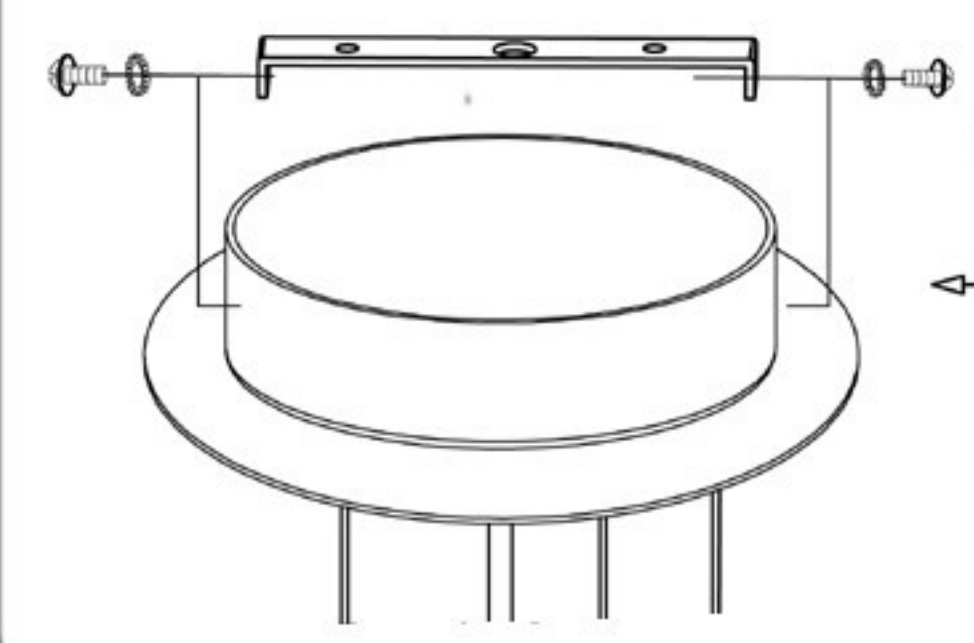

TEHNIČKI PODACI

Model: MD10321-1A
Tip grla: E27
Napon: 220V
Frekvencija: 50Hz
Snaga: max. 60W
Stepen Zaštite: ... IP20

UPUTSTVO ZA MONTAŽU

Ne pokušavajte da montirate proizvod dok je uključen u struju! Odaberite odgovarajuću lokaciju za montažu / instaliranje (proizvod je namenjen za unutrašnju upotrebu isključivo). Uverite se da je površina za montažu odgovarajuća da podrži proizvod.

Isključite mrežni napon.

Provući napojni kabl kroz nosač i pravilno ga povezati pomoću kleme sa lampom.

Odvojiti nosač od tela lampe i fiksirati ga na željeno mesto.

Fiksirati telo lampe na nosač.

Sijalicu smestiti u sijalično grlo i uključiti mrežni napon.