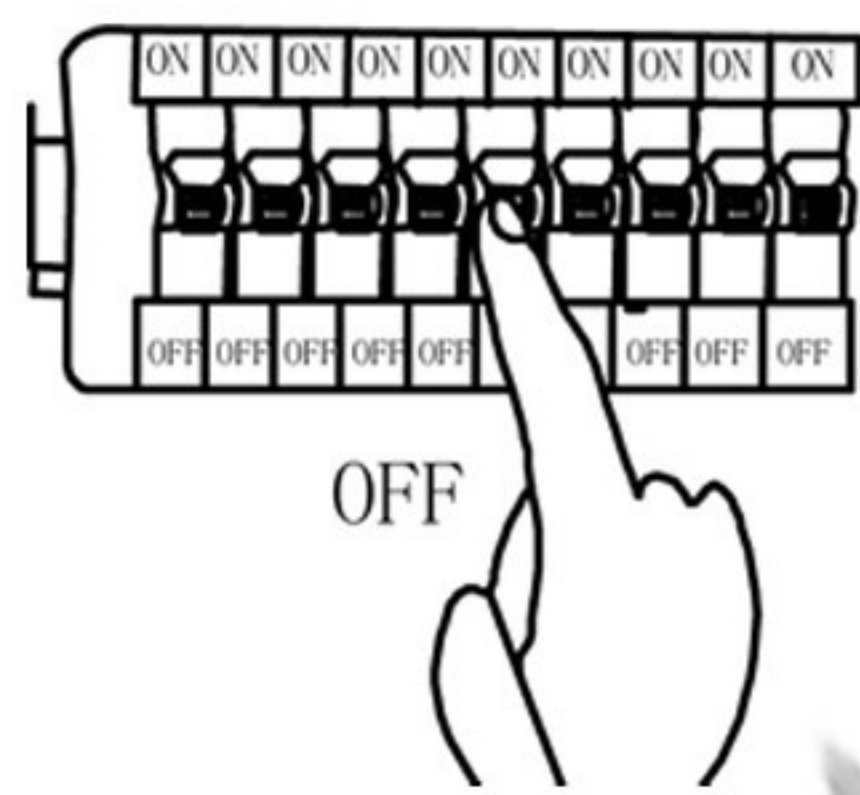

TEHNIČKI PODACI

Model: MD10321-1A
Tip grla: E27
Napon: 220V
Frekvencija: 50Hz
Snaga: max. 60W
Stepen Zaštite: ... IP20

UPUTSTVO ZA MONTAŽU

Ne pokušavajte da montirate proizvod dok je uključen u struju! Odaberite odgovarajuću lokaciju za montažu / instaliranje (proizvod je namenjen za unutrašnju upotrebu isključivo). Uverite se da je površina za montažu odgovarajuća da podrži proizvod.

Isključite mrežni napon.

Provući napojni kabl kroz nosač i pravilno ga povezati pomoću kleme sa lampom.

Odvojiti nosač od tela lampe i fiksirati ga na željeno mesto.

Fiksirati telo lampe na nosač.

Sijalicu smestiti u sijalično grlo i uključiti mrežni napon.