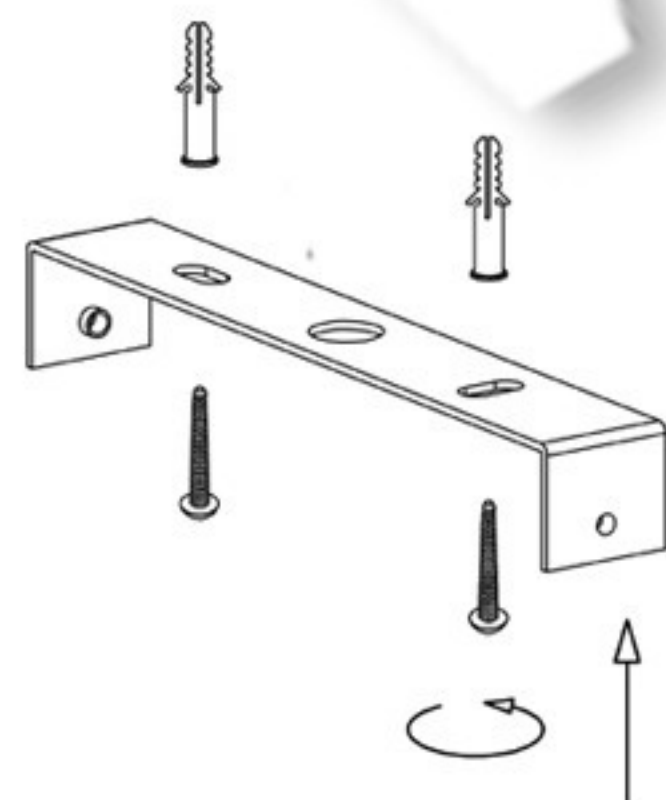

TEHNIČKI PODACI

Model: MD10321-1A
Tip grla: E27
Napon: 220V
Frekvencija: 50Hz
Snaga: max. 60W
Stepen Zaštite: ... IP20

UPUTSTVO ZA MONTAŽU

Ne pokušavajte da montirate proizvod dok je uključen u struju! Odaberite odgovarajuću lokaciju za montažu / instaliranje (proizvod je namenjen za unutrašnju upotrebu isključivo). Uverite se da je površina za montažu odgovarajuća da podrži proizvod.

Isključite mrežni napon.

Provući napojni kabl kroz nosač i pravilno ga povezati pomoću kleme sa lampom.

Odvojiti nosač od tela lampe i fiksirati ga na željeno mesto.

Fiksirati telo lampe na nosač.

Sijalicu smestiti u sijalično grlo i uključiti mrežni napon.