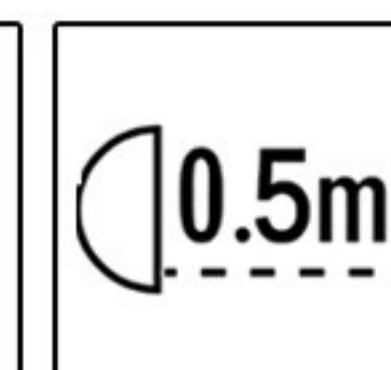

Ovo uputstvo, niti bilo koji njegov deo, ne sme se umnožavati niti na bilo koji način koristiti, prevoditi, adaptirati ili vršiti bilo kakve prepravke teksta, slika ili znakova bez saglasnosti društva XENON-LIGHT d.o.o. Beograd, koje zadržava sva prava na istom.