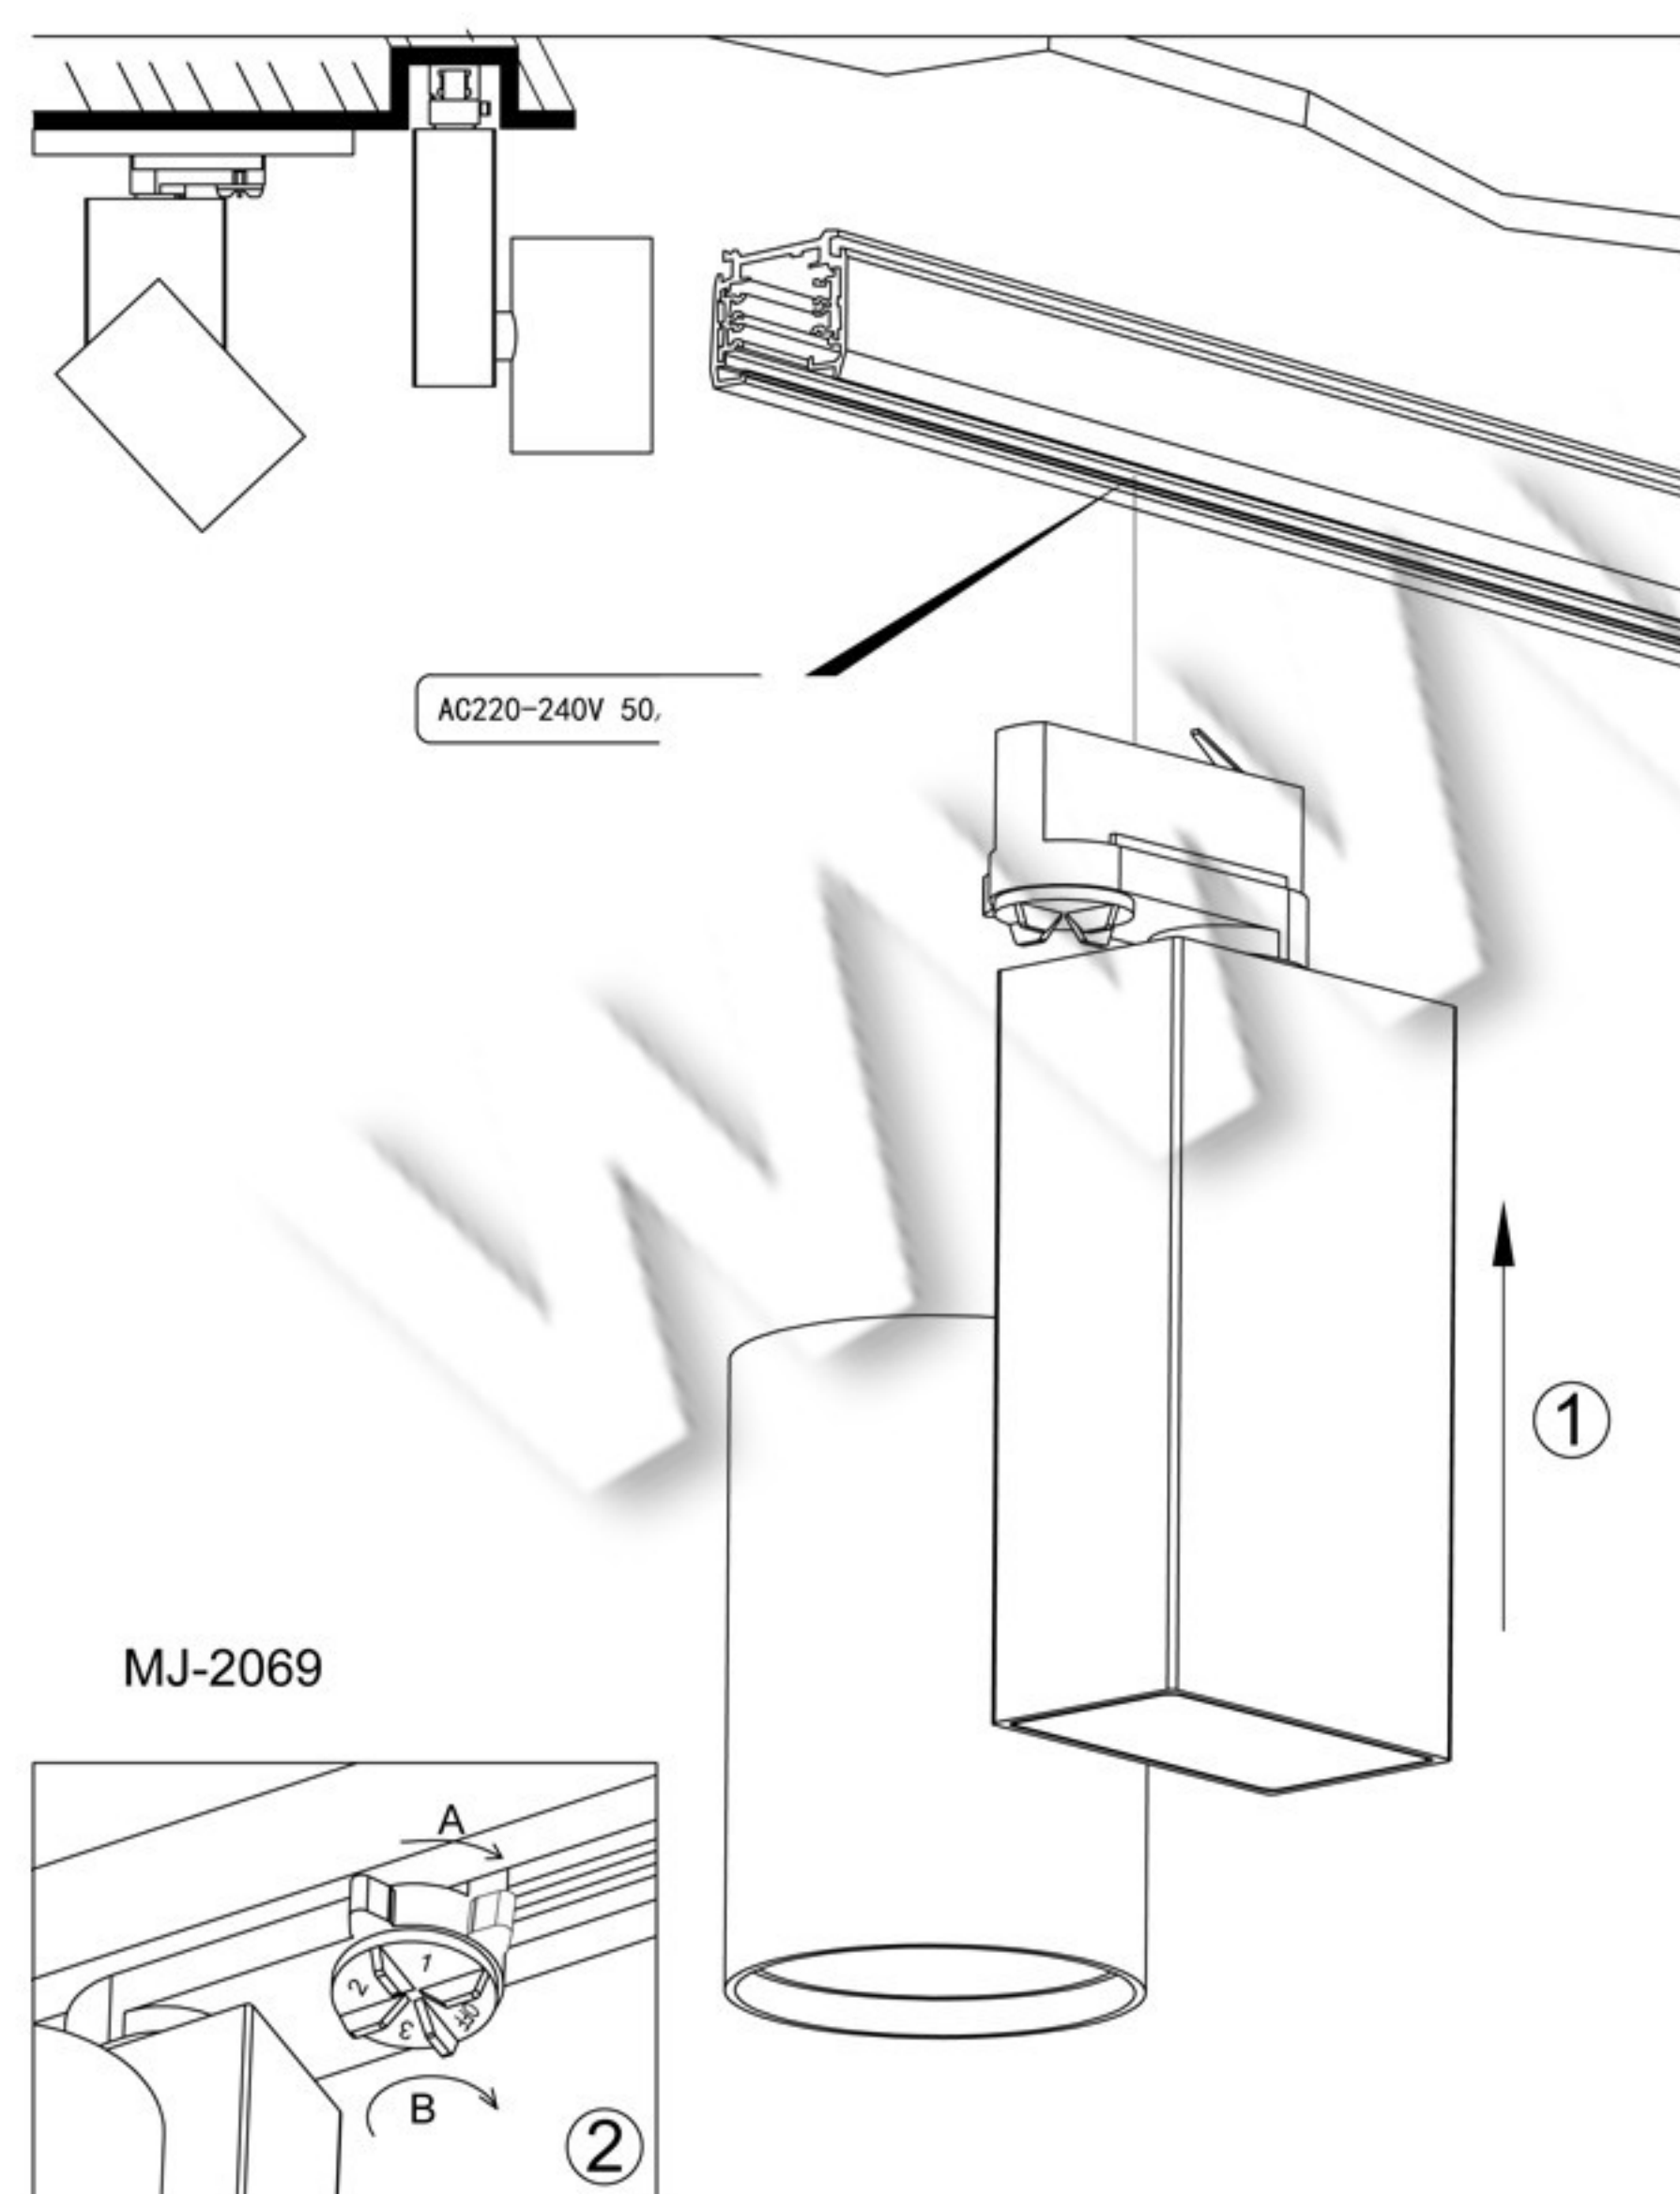

TEHNIČKI PODACI

Model: MJ-2069/20
Tip diode: COB CREE
Napon: 220V
Frekvencija 50Hz
Snaga: 20W
Lumena: 105 Lm/W
Ugao rasipanja: 38°
Stepen Zaštite: IP20
Opcija dimovanja: Nema je

UPUTSTVO ZA MONTAŽU

Ne pokušavajte da montirate proizvod dok je uključen u struju! Odaberite odgovarajuću lokaciju za montažu / instaliranje (proizvod je namenjen za unutrašnju upotrebu isključivo). Uverite se da je površina za montažu odgovarajuća da podrži proizvod.

Isključiti mrežni napon na već montiranoj šini.

Smestiti šinski reflektor u odgovarajuću šinu.

Fiksirati reflektor.
Uključiti mrežni napon.

MERE BEZBEDNOSTI I OPREZA

Pre upotrebe obavezno pažljivo pročitati uputstvo

- Ugradjena lampna mora imati razmak od ostalih predmeta min. 50cm.
- Može se montirati na normalno zapaljivim površinama.

Opasnost od povreda

- Ne dirati sijalicu golim rukama dok radi i dok se potpuno ne ohladi.
- Ne koristiti preteranu silu prilikom montaže.