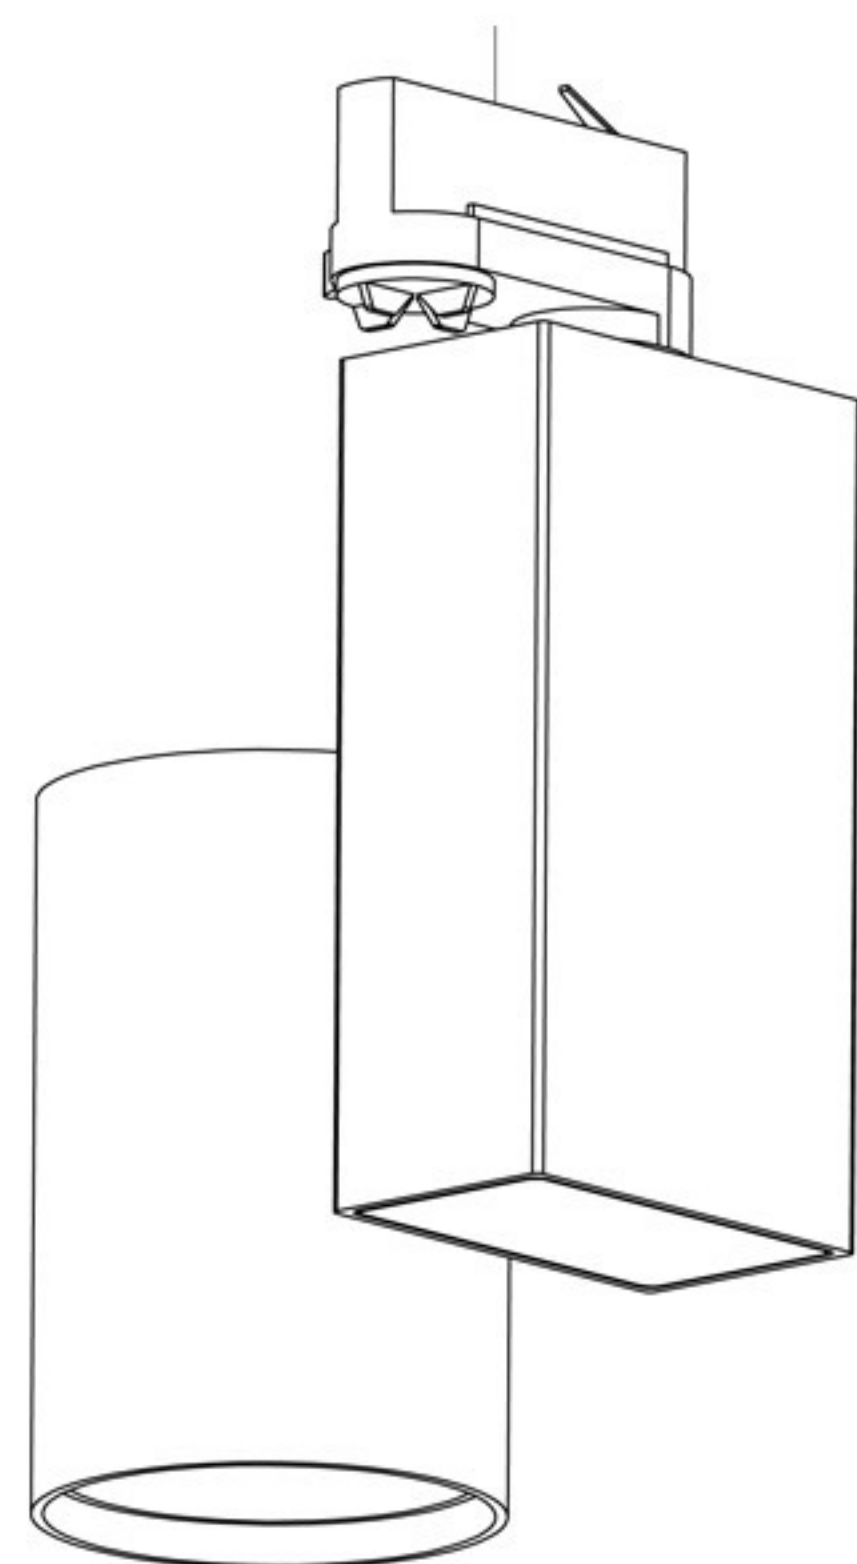

TEHNIČKI PODACI

Model: MJ-2069/20
Tip diode: COB CREE
Napon: 220V
Frekvencija 50Hz
Snaga: 20W
Lumena: 105 Lm/W
Ugao rasipanja: 38°
Stepen Zaštite: IP20
Opcija dimovanja: Nema je

UPUTSTVO ZA MONTAŽU

Ne pokušavajte da montirate proizvod dok je uključen u struju! Odaberite odgovarajuću lokaciju za montažu / instaliranje (proizvod je namenjen za unutrašnju upotrebu isključivo). Uverite se da je površina za montažu odgovarajuća da podrži proizvod.

Isključiti mrežni napon na već montiranoj šini.

Smestiti šinski reflektor u odgovarajuću šinu.

Fiksirati reflektor.
Uključiti mrežni napon.

MERE BEZBEDNOSTI I OPREZA

Pre upotrebe obavezno pažljivo pročitati uputstvo