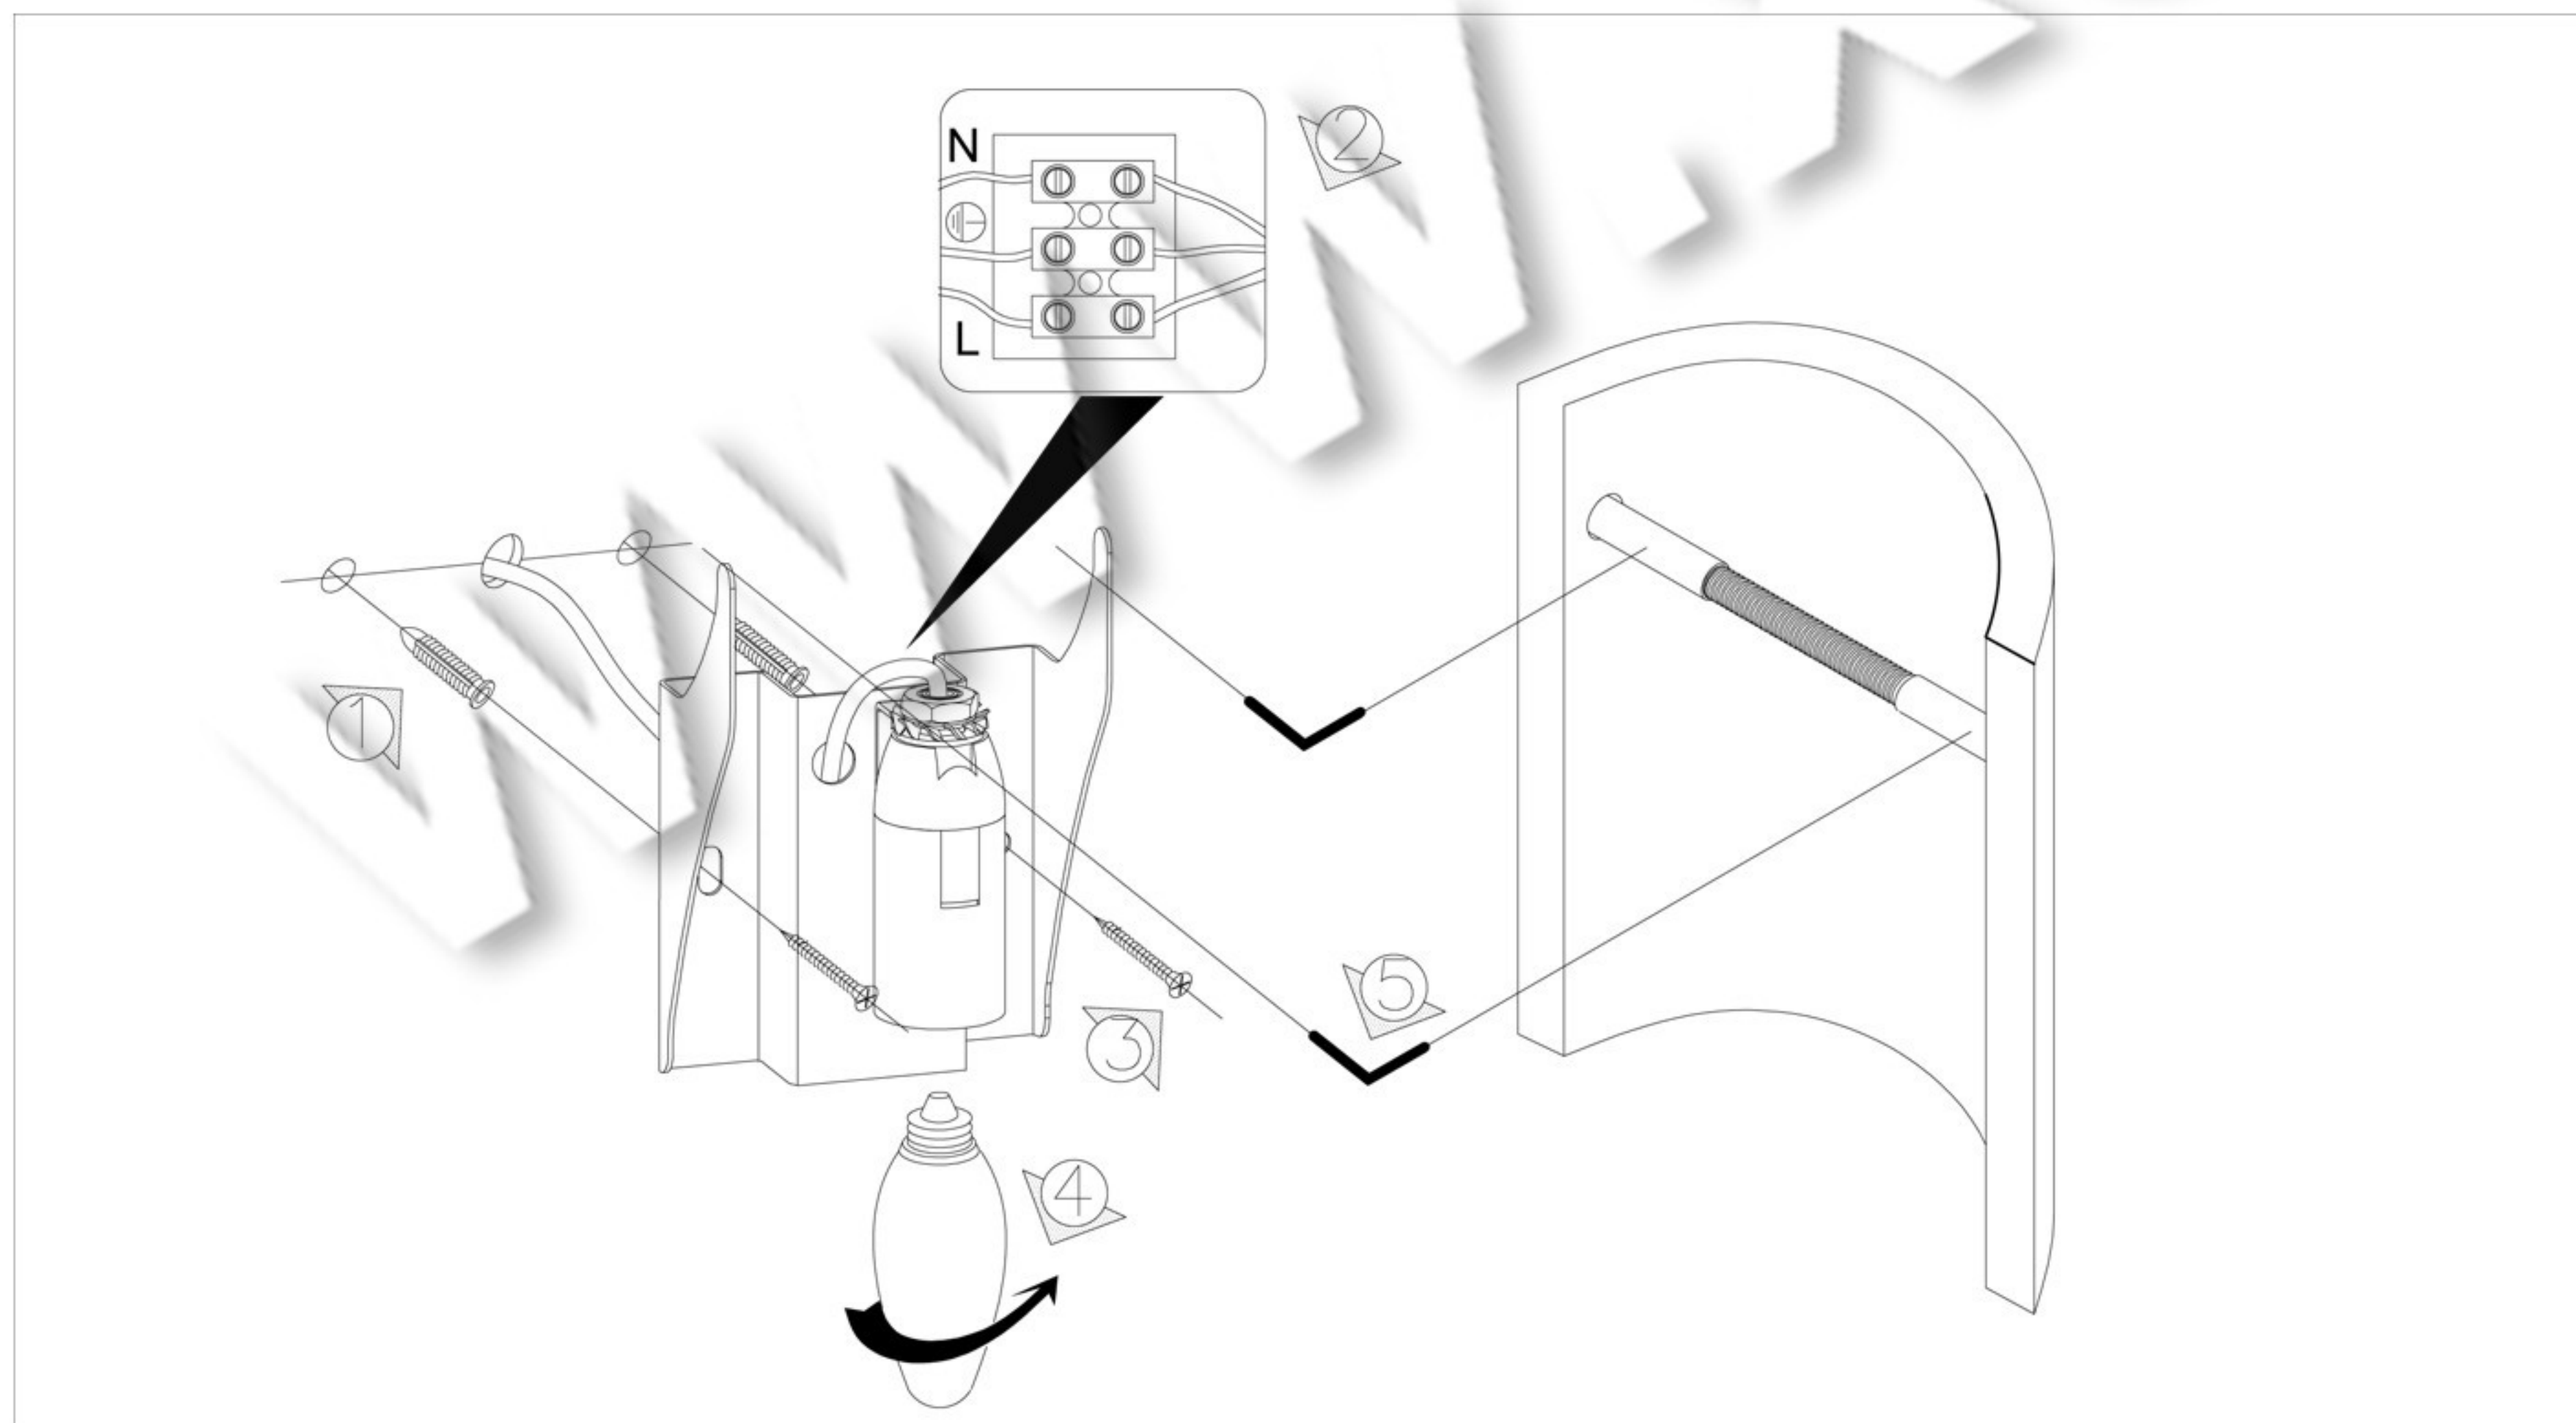

TEHNIČKI PODACI

Model: MW-8321
Tip Grla: E14
Napon: 220V
Frekvencija: 50Hz
Snaga: max. 40W
Stepen Zaštite: ... IP20

UPUTSTVO ZA MONTAŽU

Ne pokušavajte da montirate proizvod dok je uključen u struju! Odaberite odgovarajuću lokaciju za montažu / instaliranje (proizvod je namenjen za unutrašnju upotrebu isključivo). Uverite se da je površina za montažu odgovarajuća da podrži proizvod.

Isključiti mrežni napon.

Odvojiti zadnji deo lampe i fiksirati ga na željeno mesto. Provući napojni kabl i pravilno ga povezati pomoću kleme sa lampom. Fiksirati prednji deo lampe na zadnji. Sijalicu smestiti u sijalično grlo. Uključiti mrežni napon.