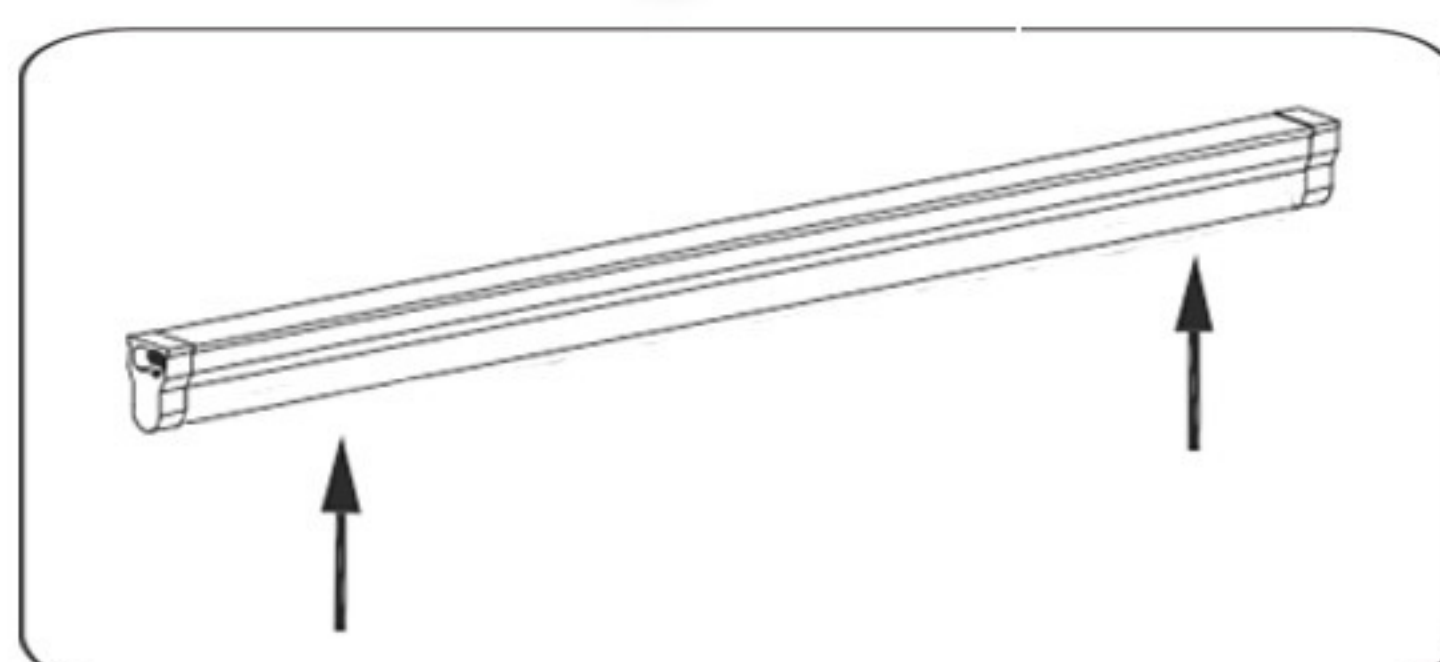

## UPUTSTVO ZA MONTAŽU

Ne pokušavajte da montirate proizvod dok je uključen u struju! Odaberite odgovarajuću lokaciju za montažu / instaliranje (proizvod je namenjen za unutrašnju upotrebu isključivo). Uverite se da je površina za montažu odgovarajuća da podrži proizvod.

Odgovarajućim alatom na željenom mestu u plafonu montirati nosače.

Povezati napojni kabal sa konektorom. Konektor spojiti sa lampom.

Lampu montirati na nosače. Uključiti mrežni napon i i upaliti lampu.