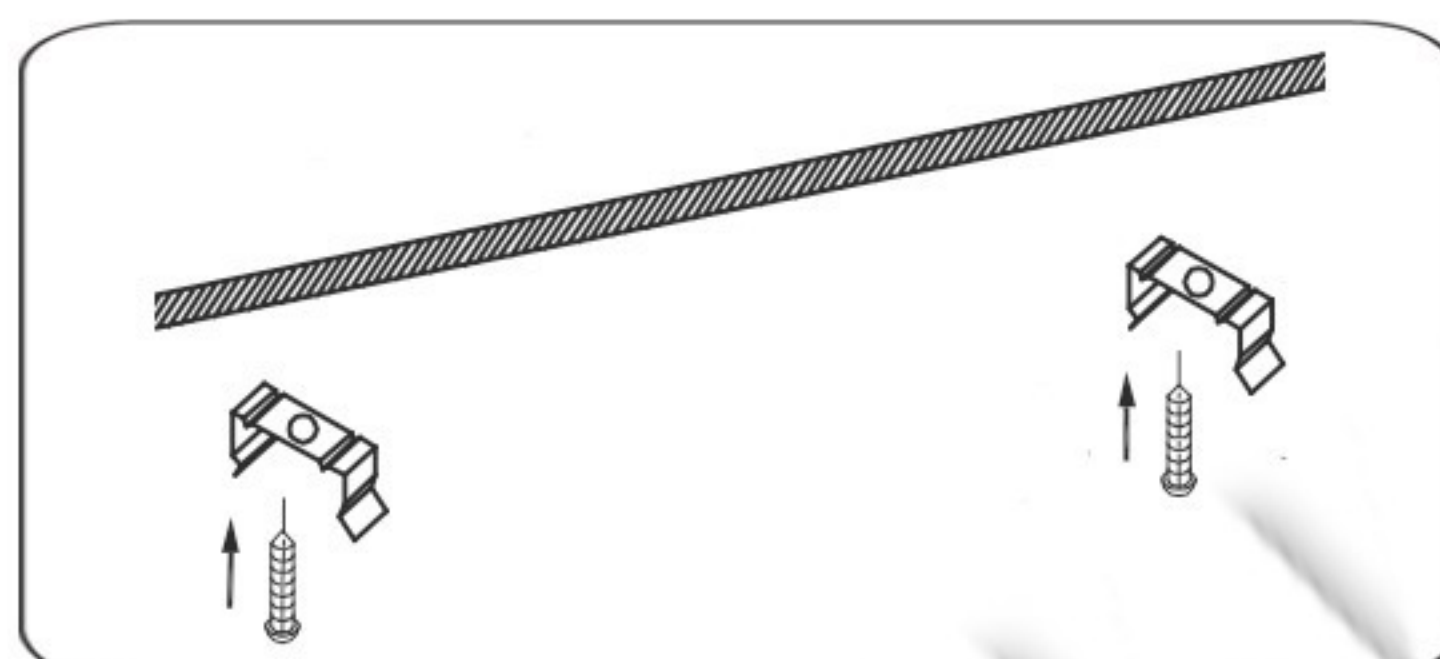

## TEHNIČKI PODACI

Model: ..... ON-SX-4W  
Tip diode: ..... SMD2835  
Napon: ..... 220V  
Frekvencija ..... 50Hz  
Snaga: ..... 9W  
Lumena: ..... 75-80Lm/W  
Ugao rasipanja: ..... 140°  
Stepen Zaštite: ..... IP20  
Opcija dimovanja: ..... Nema je

## UPUTSTVO ZA MONTAŽU

Ne pokušavajte da montirate proizvod dok je uključen u struju! Odaberite odgovarajuću lokaciju za montažu / instaliranje (proizvod je namenjen za unutrašnju upotrebu isključivo). Uverite se da je površina za montažu odgovarajuća da podrži proizvod.

Odgovarajućim alatom na željenom mestu u plafonu montirati nosače.

Povezati napojni kabal sa konektorom. Konektor spojiti sa lampom.

Lampu montirati na nosače. Uključiti mrežni napon i i upaliti lampu.