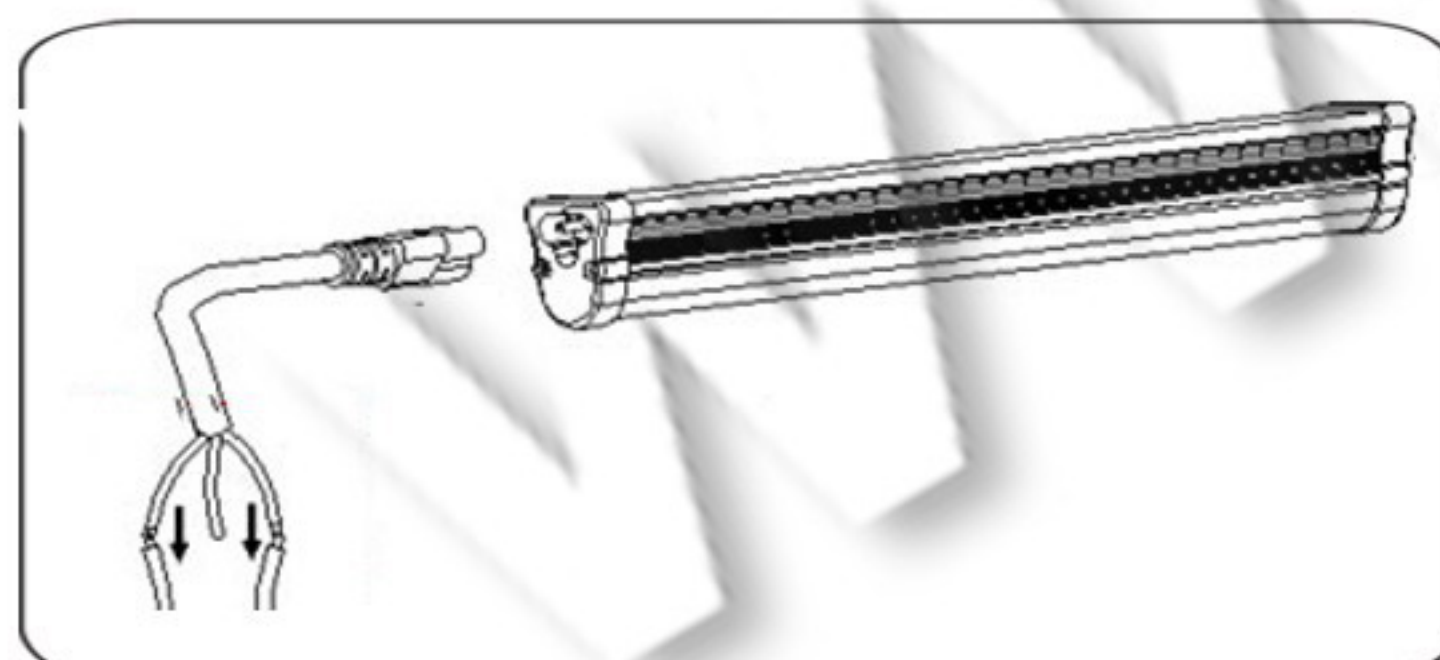

## TEHNIČKI PODACI

Model: ..... ON-SX-4W  
Tip diode: ..... SMD2835  
Napon: ..... 220V  
Frekvencija ..... 50Hz  
Snaga: ..... 9W  
Lumena: ..... 75-80Lm/W  
Ugao rasipanja: ..... 140°  
Stepen Zaštite: ..... IP20  
Opcija dimovanja: ..... Nema je

## UPUTSTVO ZA MONTAŽU

Ne pokušavajte da montirate proizvod dok je uključen u struju! Odaberite odgovarajuću lokaciju za montažu / instaliranje (proizvod je namenjen za unutrašnju upotrebu isključivo). Uverite se da je površina za montažu odgovarajuća da podrži proizvod.

Odgovarajućim alatom na željenom mestu u plafonu montirati nosače.

Povezati napojni kabal sa konektorom. Konektor spojiti sa lampom.

Lampu montirati na nosače. Uključiti mrežni napon i i upaliti lampu.