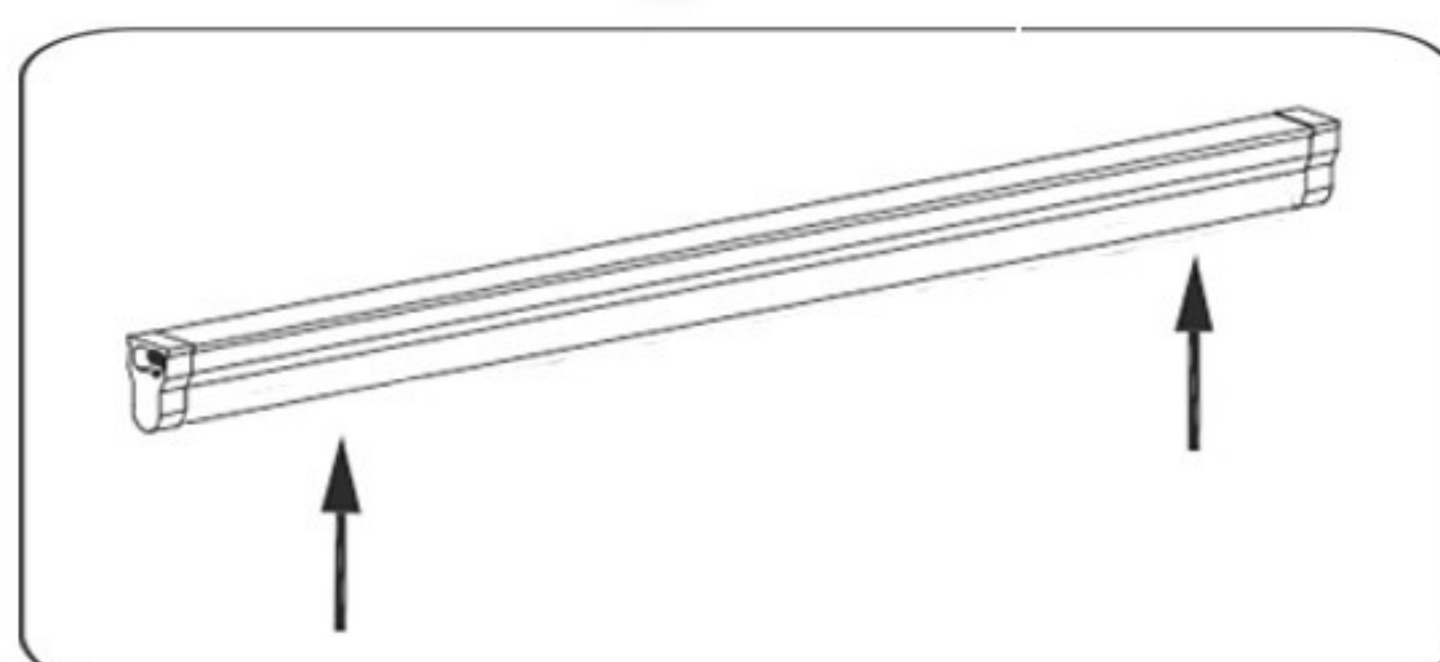

Stepen Zaštite: IP20

Opcija dimovanja: Nema je

UPUTSTVO ZA MONTAŽU

Ne pokušavajte da montirate proizvod dok je uključen u struju! Odaberite odgovarajuću lokaciju za montažu / instaliranje (proizvod je namenjen za unutrašnju upotrebu isključivo). Uverite se da je površina za montažu odgovarajuća da podrži proizvod.

Odgovarajućim alatom na željenom mestu u plafonu montirati nosače.

Povezati napojni kabal sa konektorom. Konektor spojiti sa lampom.

Lampu montirati na nosače. Uključiti mrežni napon i i upaliti lampu.

MERE BEZBEDNOSTI I OPREZA