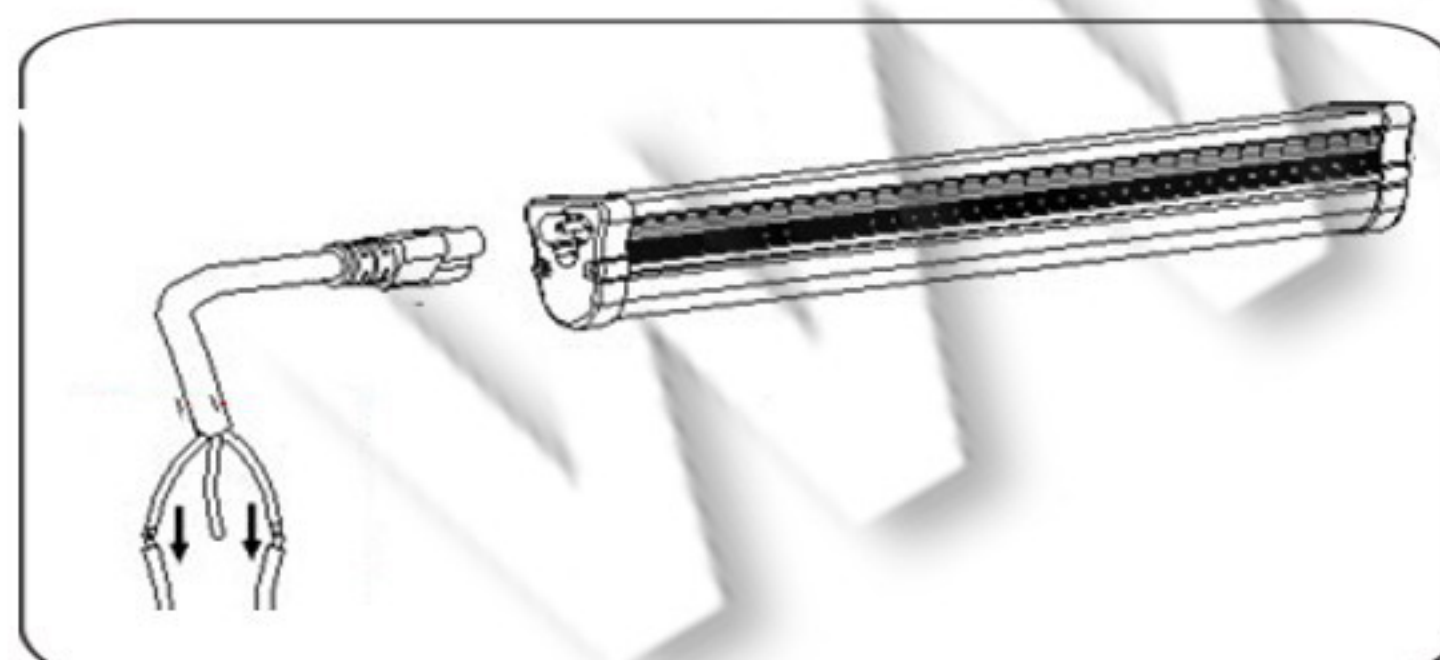

Stepen Zaštite: IP20

Opcija dimovanja: Nema je

UPUTSTVO ZA MONTAŽU

Ne pokušavajte da montirate proizvod dok je uključen u struju! Odaberite odgovarajuću lokaciju za montažu / instaliranje (proizvod je namenjen za unutrašnju upotrebu isključivo). Uverite se da je površina za montažu odgovarajuća da podrži proizvod.

Odgovarajućim alatom na željenom mestu u plafonu montirati nosače.

Povezati napojni kabal sa konektorom. Konektor spojiti sa lampom.

Lampu montirati na nosače. Uključiti mrežni napon i i upaliti lampu.

MERE BEZBEDNOSTI I OPREZA