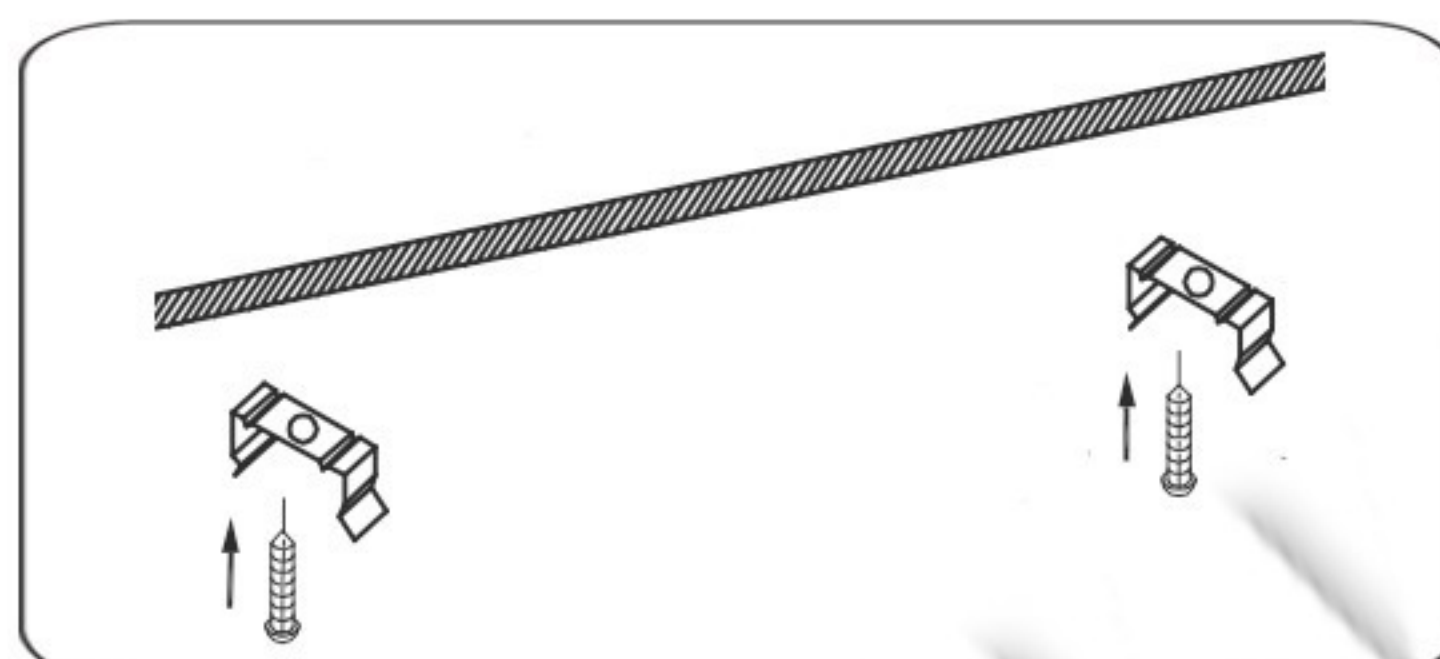

TEHNIČKI PODACI

Model: ON-SX T8-18W

Tip diode: SMD2835

Napon: 220V

Frekvencija 50Hz

Snaga: 18W

Lumena: 75-80Lm/W

Ugao rasipanja: 140°

Stepen Zaštite: IP20

Opcija dimovanja: Nema je

UPUTSTVO ZA MONTAŽU

Ne pokušavajte da montirate proizvod dok je uključen u struju! Odaberite odgovarajuću lokaciju za montažu / instaliranje (proizvod je namenjen za unutrašnju upotrebu isključivo). Uverite se da je površina za montažu odgovarajuća da podrži proizvod.

Odgovarajućim alatom na željenom mestu u plafonu montirati nosače.

Povezati napojni kabal sa konektorom. Konektor spojiti sa lampom.

Lampu montirati na nosače. Uključiti mrežni napon i i upaliti lampu.

MERE BEZBEDNOSTI I OPREZA