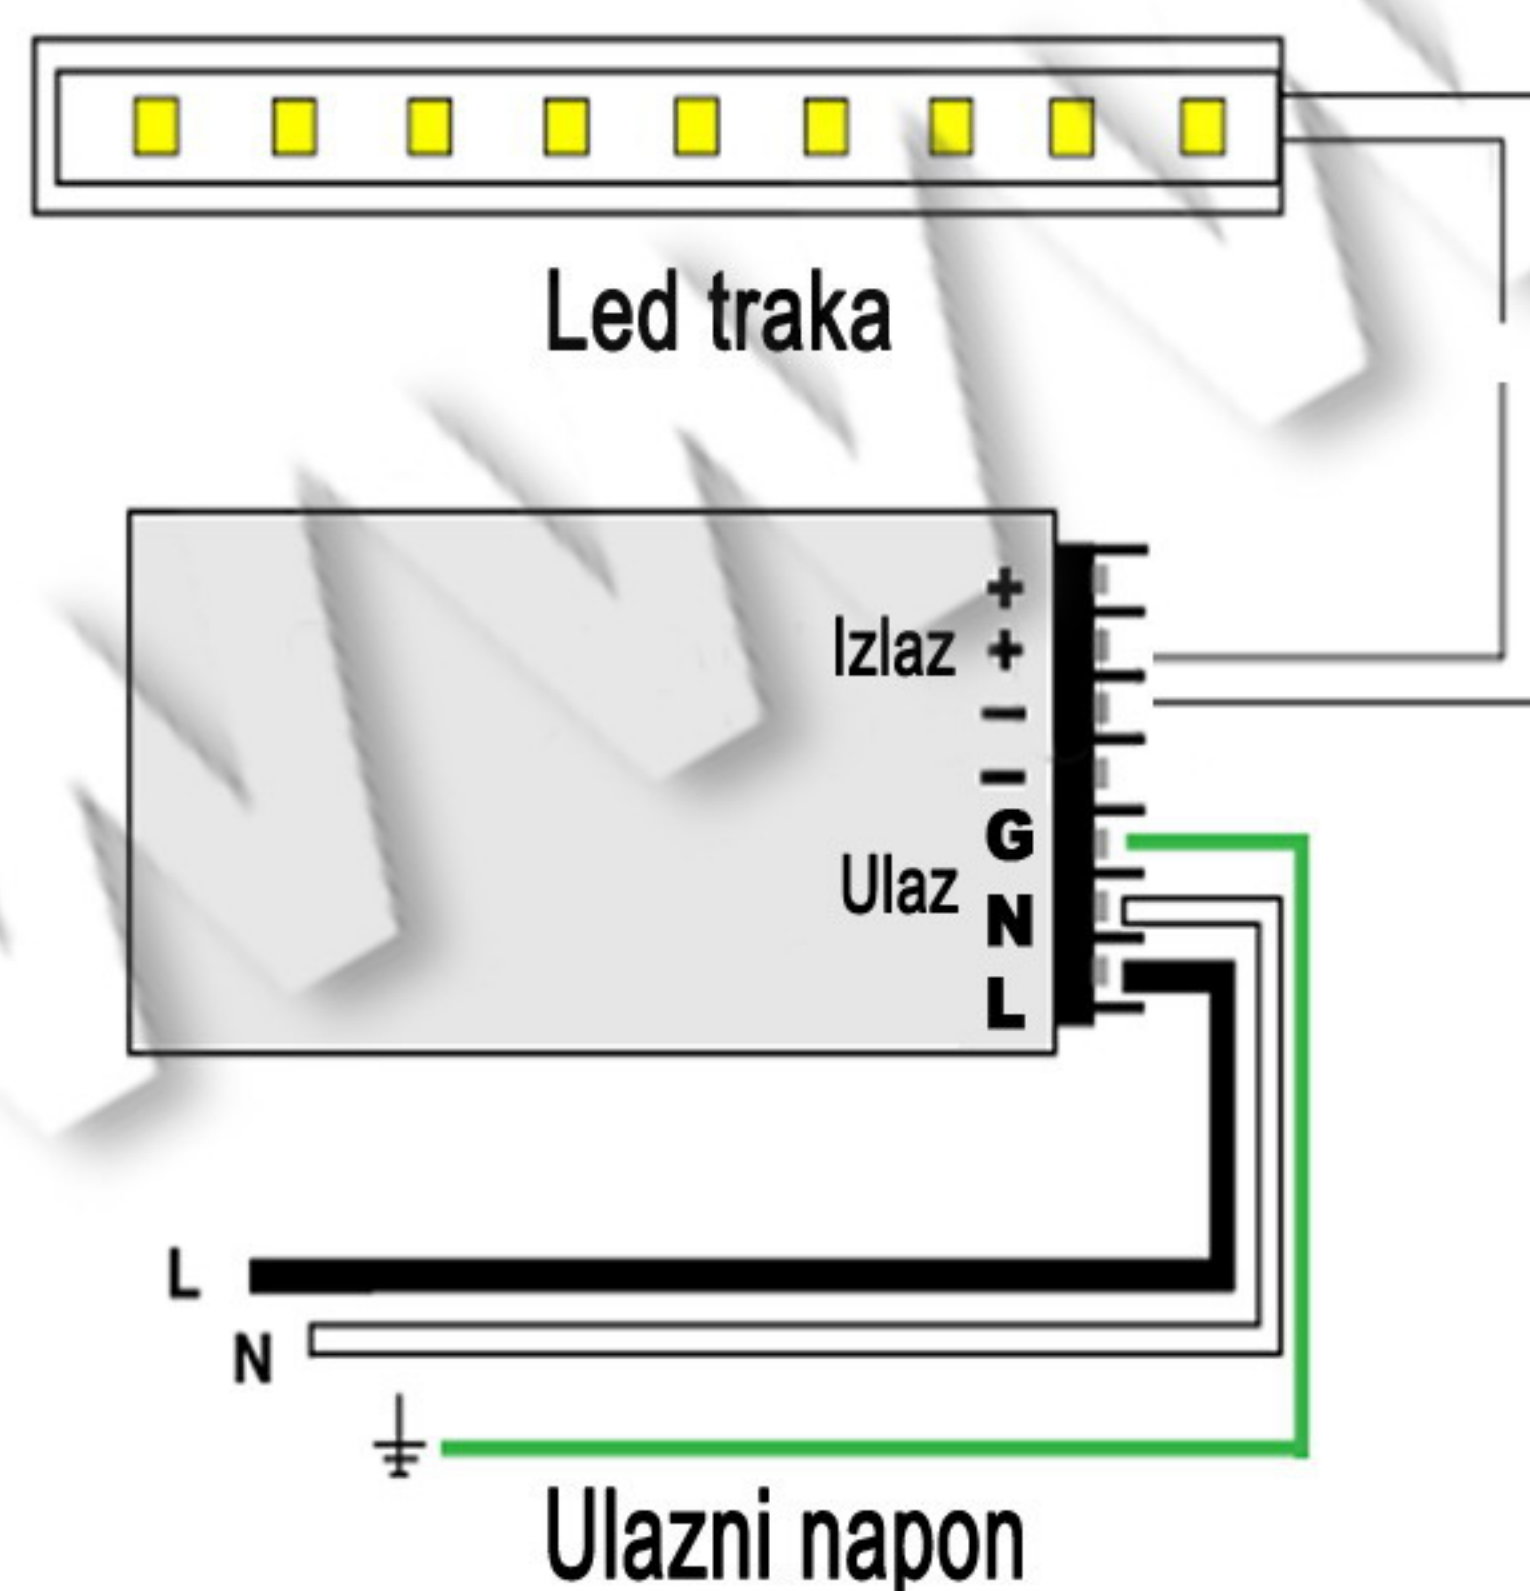

TEHNIČKI PODACI

MODEL	ULAZNA SPECIFIKACIJA	IZLAZNA SPECIFIKACIJA	POTRŠNJA	ZAŠTITA
S15	220V/50Hz	DC12V/ 1.25A	15W	IP20
S25	220V/50Hz	DC12V/ 2.1A	25W	IP20
S40	220V/50Hz	DC12V/ 3.33A	40W	IP20
S50	220V/50Hz	DC12V/ 4.15A	50W	IP20
S60	220V/50Hz	DC12V/ 5A	60W	IP20
S75	220V/50Hz	DC12V/ 6.25A	75W	IP20
S100	220V/50Hz	DC12V/ 8.33A	100W	IP20
S120	220V/50Hz	DC12V/ 10A	120W	IP20
S150	220V/50Hz	DC12V/ 12.5A	150W	IP20
S180	220V/50Hz	DC12V/ 15A	180W	IP20
S201	220V/50Hz	DC12V/ 16.66A	200W	IP20
S250	220V/50Hz	DC12V/ 21A	250W	IP20
S350	220V/50Hz	DC12V/ 29A	350W	IP20
S400	220V/50Hz	DC12V/ 33.3A	400W	IP20
S500	220V/50Hz	DC12V/ 41.66A	500W	IP20

UPUTSTVO ZA MONTAŽU

*U zavisnosti od modela, raspored oznaka na napajanju se može razlikovati!

*Instalaciju i zamenu treba da uradi kvalifikovani električar.