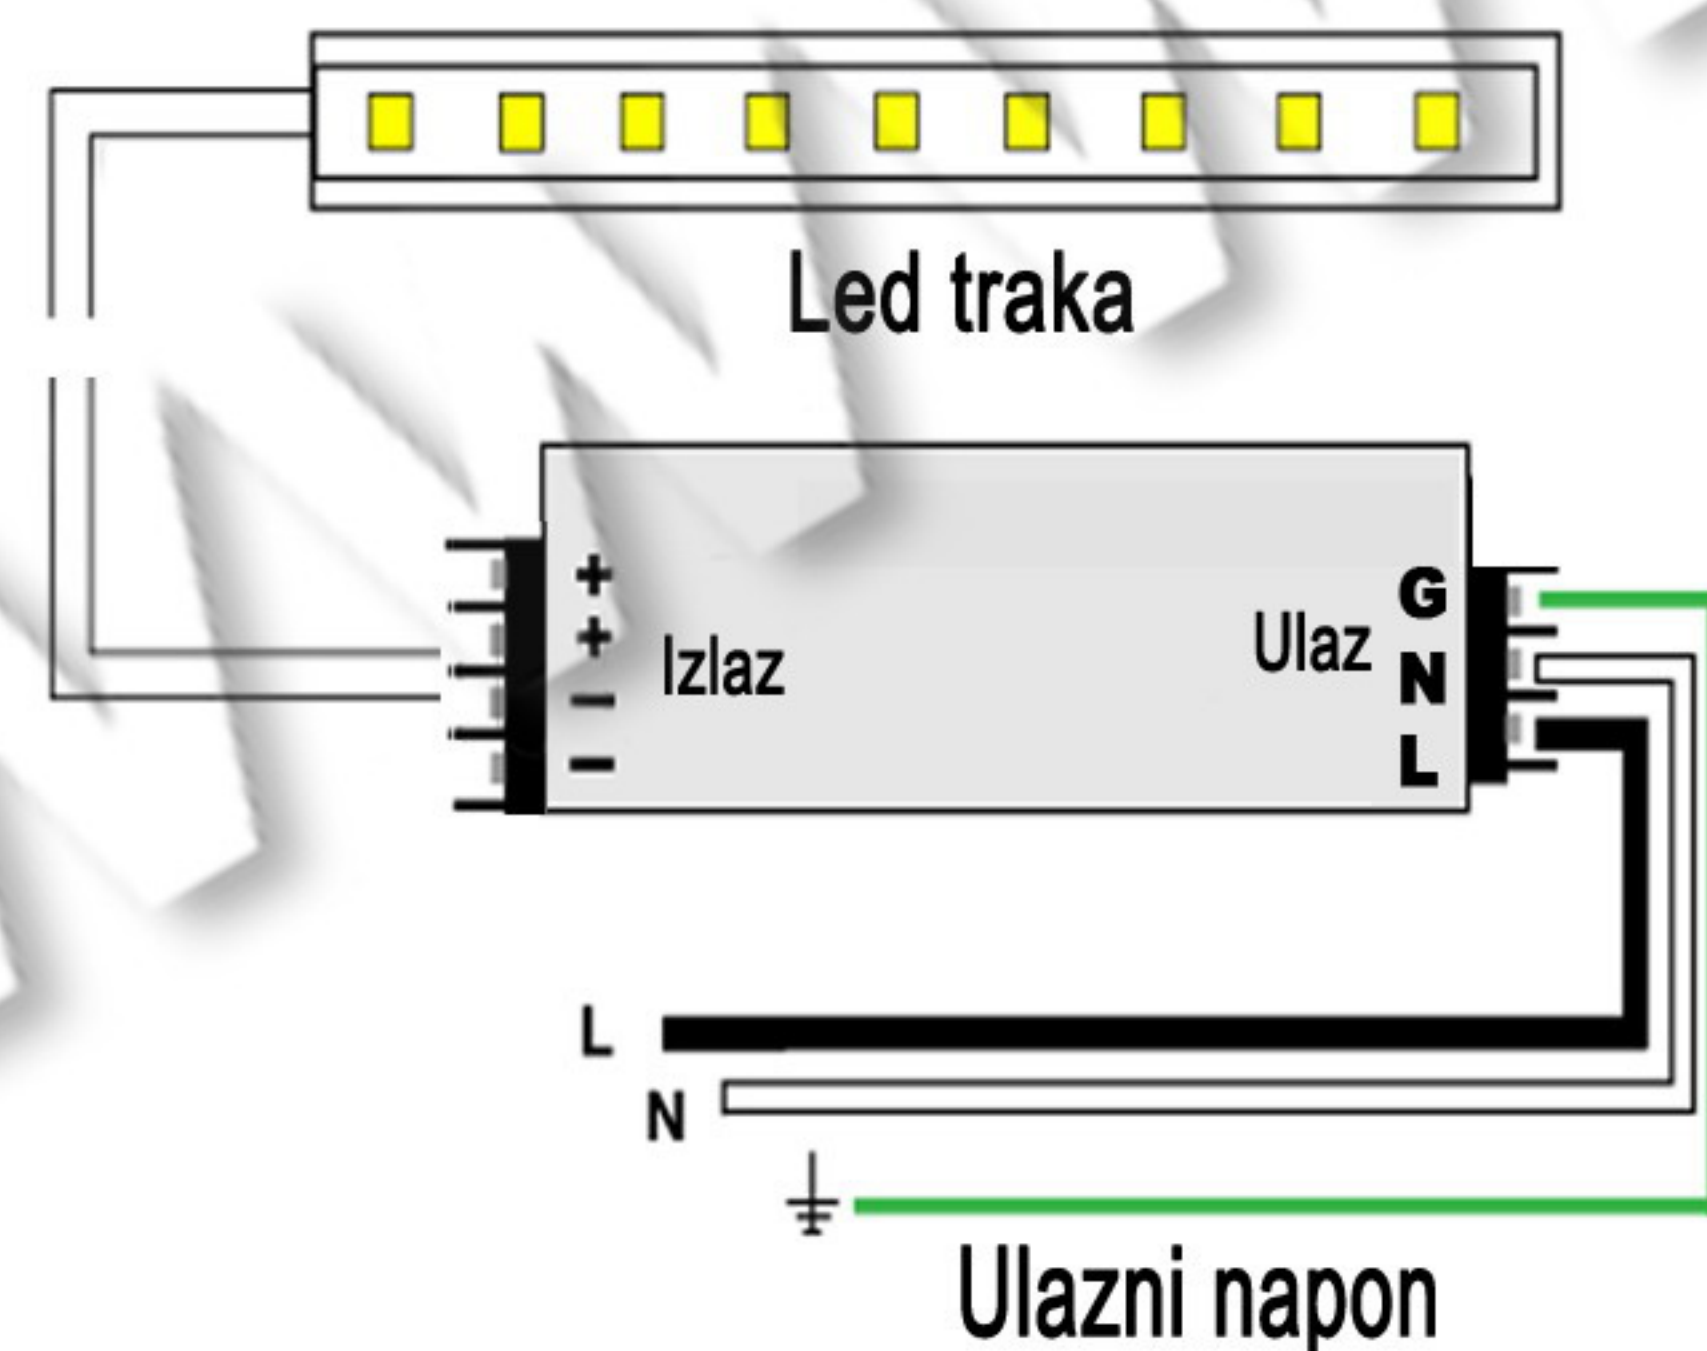

TEHNIČKI PODACI

MODEL	ULAZNA SPECIFIKACIJA	IZLAZNA SPECIFIKACIJA	POTRŠNJA	ZAŠTITA
S15	220V/50Hz	DC12V/ 1.25A	15W	IP20
S25	220V/50Hz	DC12V/ 2.1A	25W	IP20
S40	220V/50Hz	DC12V/ 3.33A	40W	IP20
S50	220V/50Hz	DC12V/ 4.15A	50W	IP20
S60	220V/50Hz	DC12V/ 5A	60W	IP20
S75	220V/50Hz	DC12V/ 6.25A	75W	IP20
S100	220V/50Hz	DC12V/ 8.33A	100W	IP20
S120	220V/50Hz	DC12V/ 10A	120W	IP20
S150	220V/50Hz	DC12V/ 12.5A	150W	IP20
S180	220V/50Hz	DC12V/ 15A	180W	IP20
S201	220V/50Hz	DC12V/ 16.66A	200W	IP20
S250	220V/50Hz	DC12V/ 21A	250W	IP20
S350	220V/50Hz	DC12V/ 29A	350W	IP20
S400	220V/50Hz	DC12V/ 33.3A	400W	IP20
S500	220V/50Hz	DC12V/ 41.66A	500W	IP20

UPUTSTVO ZA MONTAŽU

*U zavisnosti od modela, raspored oznaka na napajanju se može razlikovati!

*Instalaciju i zamenu treba da uradi kvalifikovani električar.