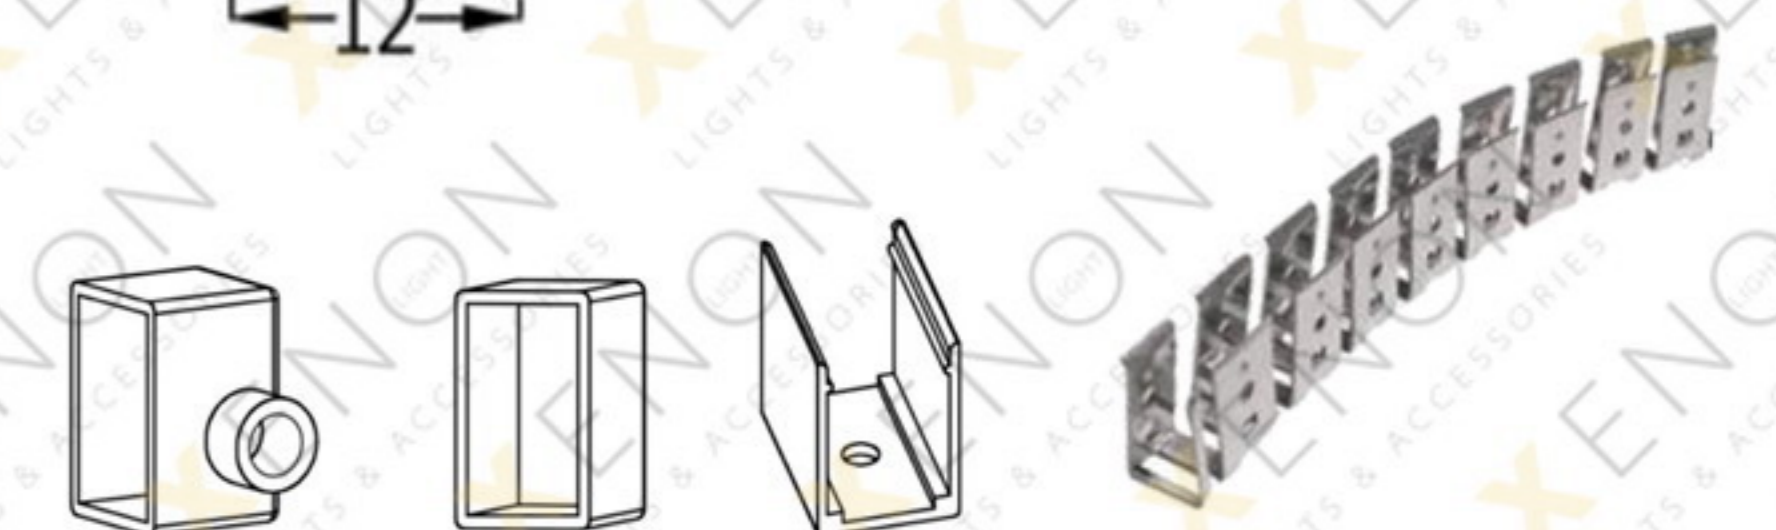

FLEKSI CREVO | 12X20

- IP67
- 120°
- za PCB 10-12mm
- [Flexibility icon]
- [Scissors icon]
- [Recycling icon]