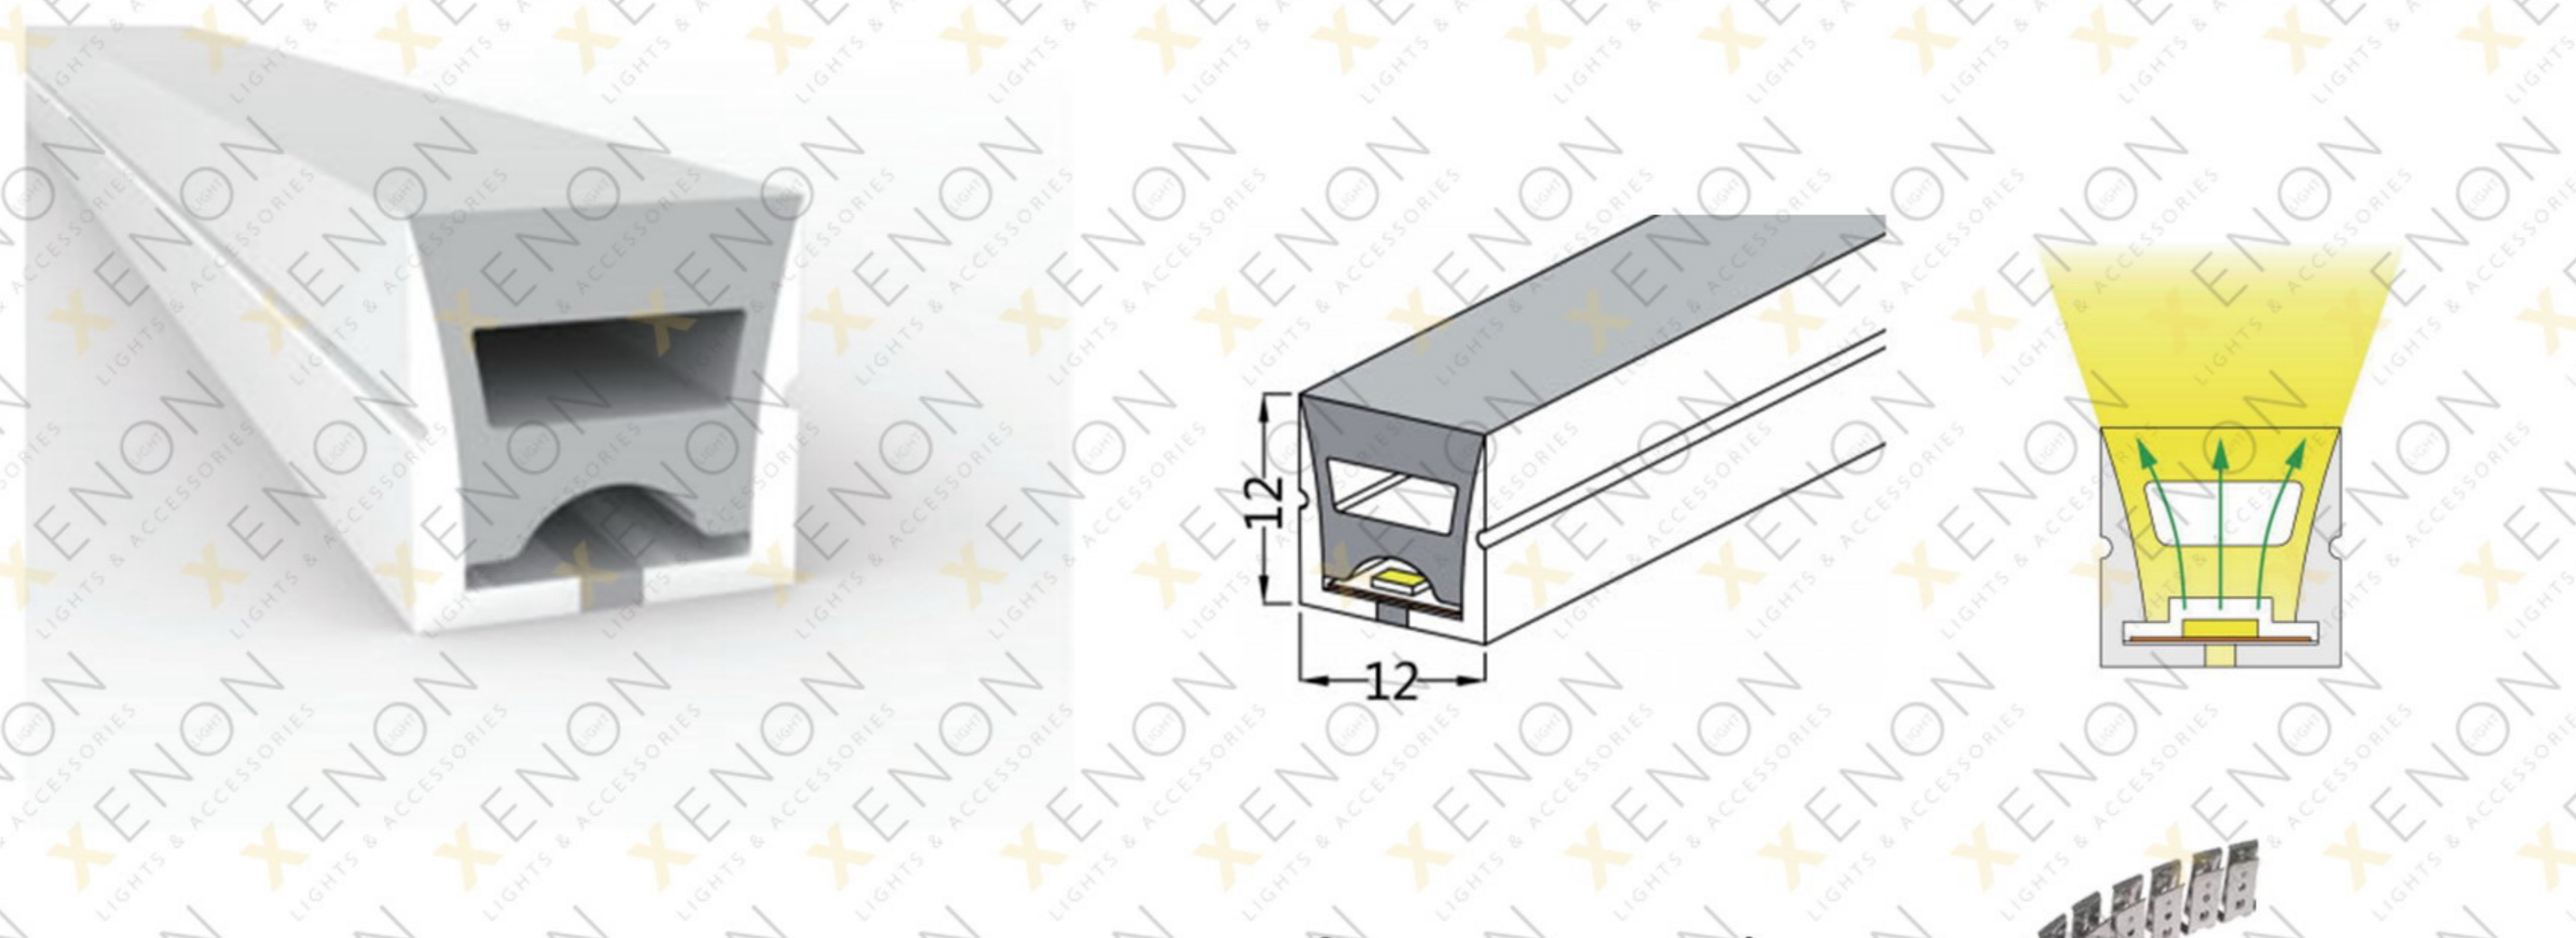

FLEKSI CREVO | 12X12

- IP67
- 120°
- za PCB 8mm
- [Flexibility icon]
- [Scissors icon]
- [Recycling icon]