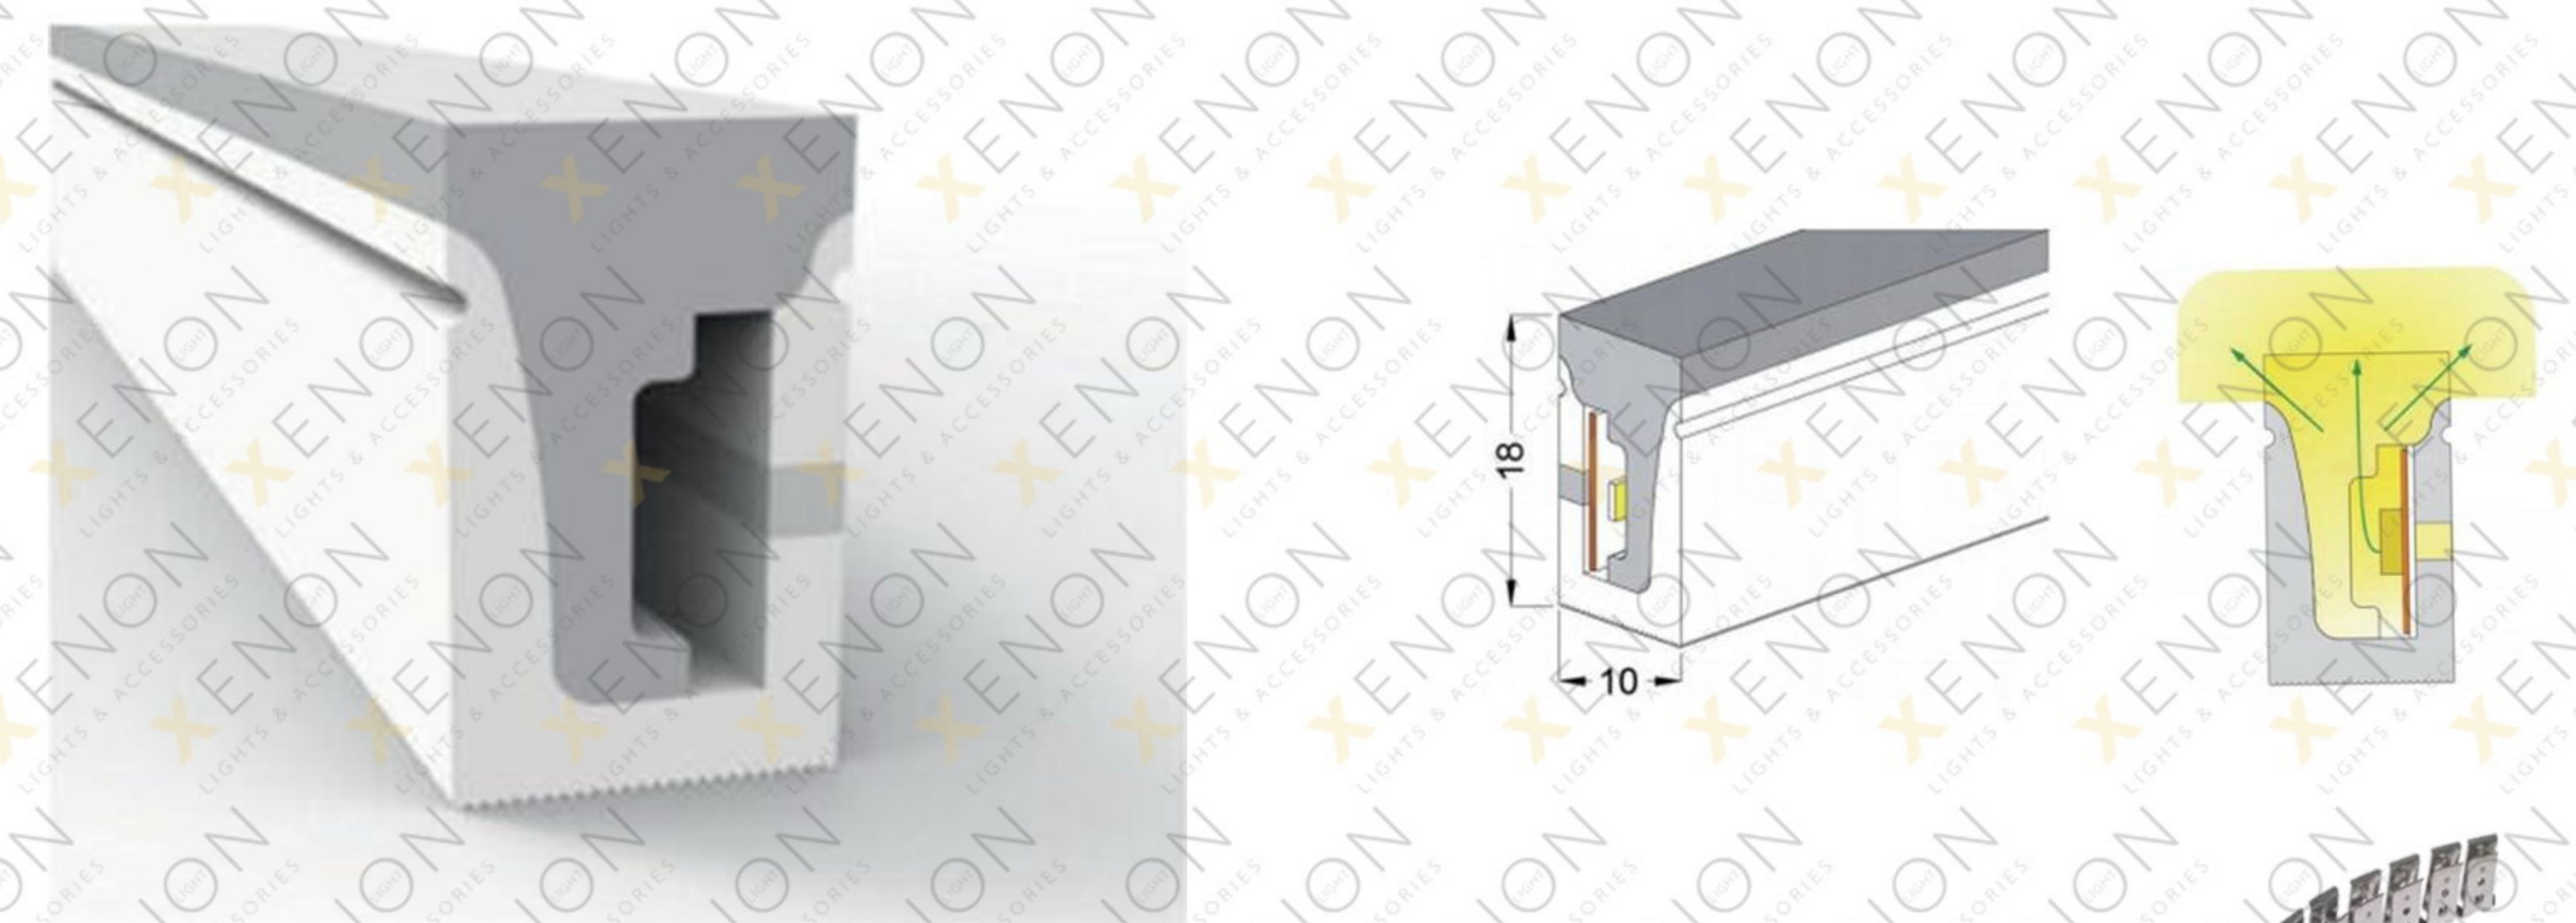

- 24V
- SMD
- IP67
- UV
- IK08
- 120°
- 5M
- Scissors icon
- Recycling icon

FLEKSI CREVO

Velika
fleksibilnost

Vodo-
otpornost

Mogućnost
sečenja

FLEKSI CREVO | 06x12

- IP67
- 120°
- za PCB 8mm
- [Flexibility icon]
- [Scissors icon]
- [Recycling icon]

FLEKSI CREVO | 10X18

- IP67
- 180°
- za PCB 10mm
- [Flexibility icon]
- [Scissors icon]
- [Recycling icon]

FLEKSI CREVO | 12X12

- IP67
- 120°
- za PCB 8mm
- [Flexibility icon]
- [Scissors icon]
- [Recycling icon]