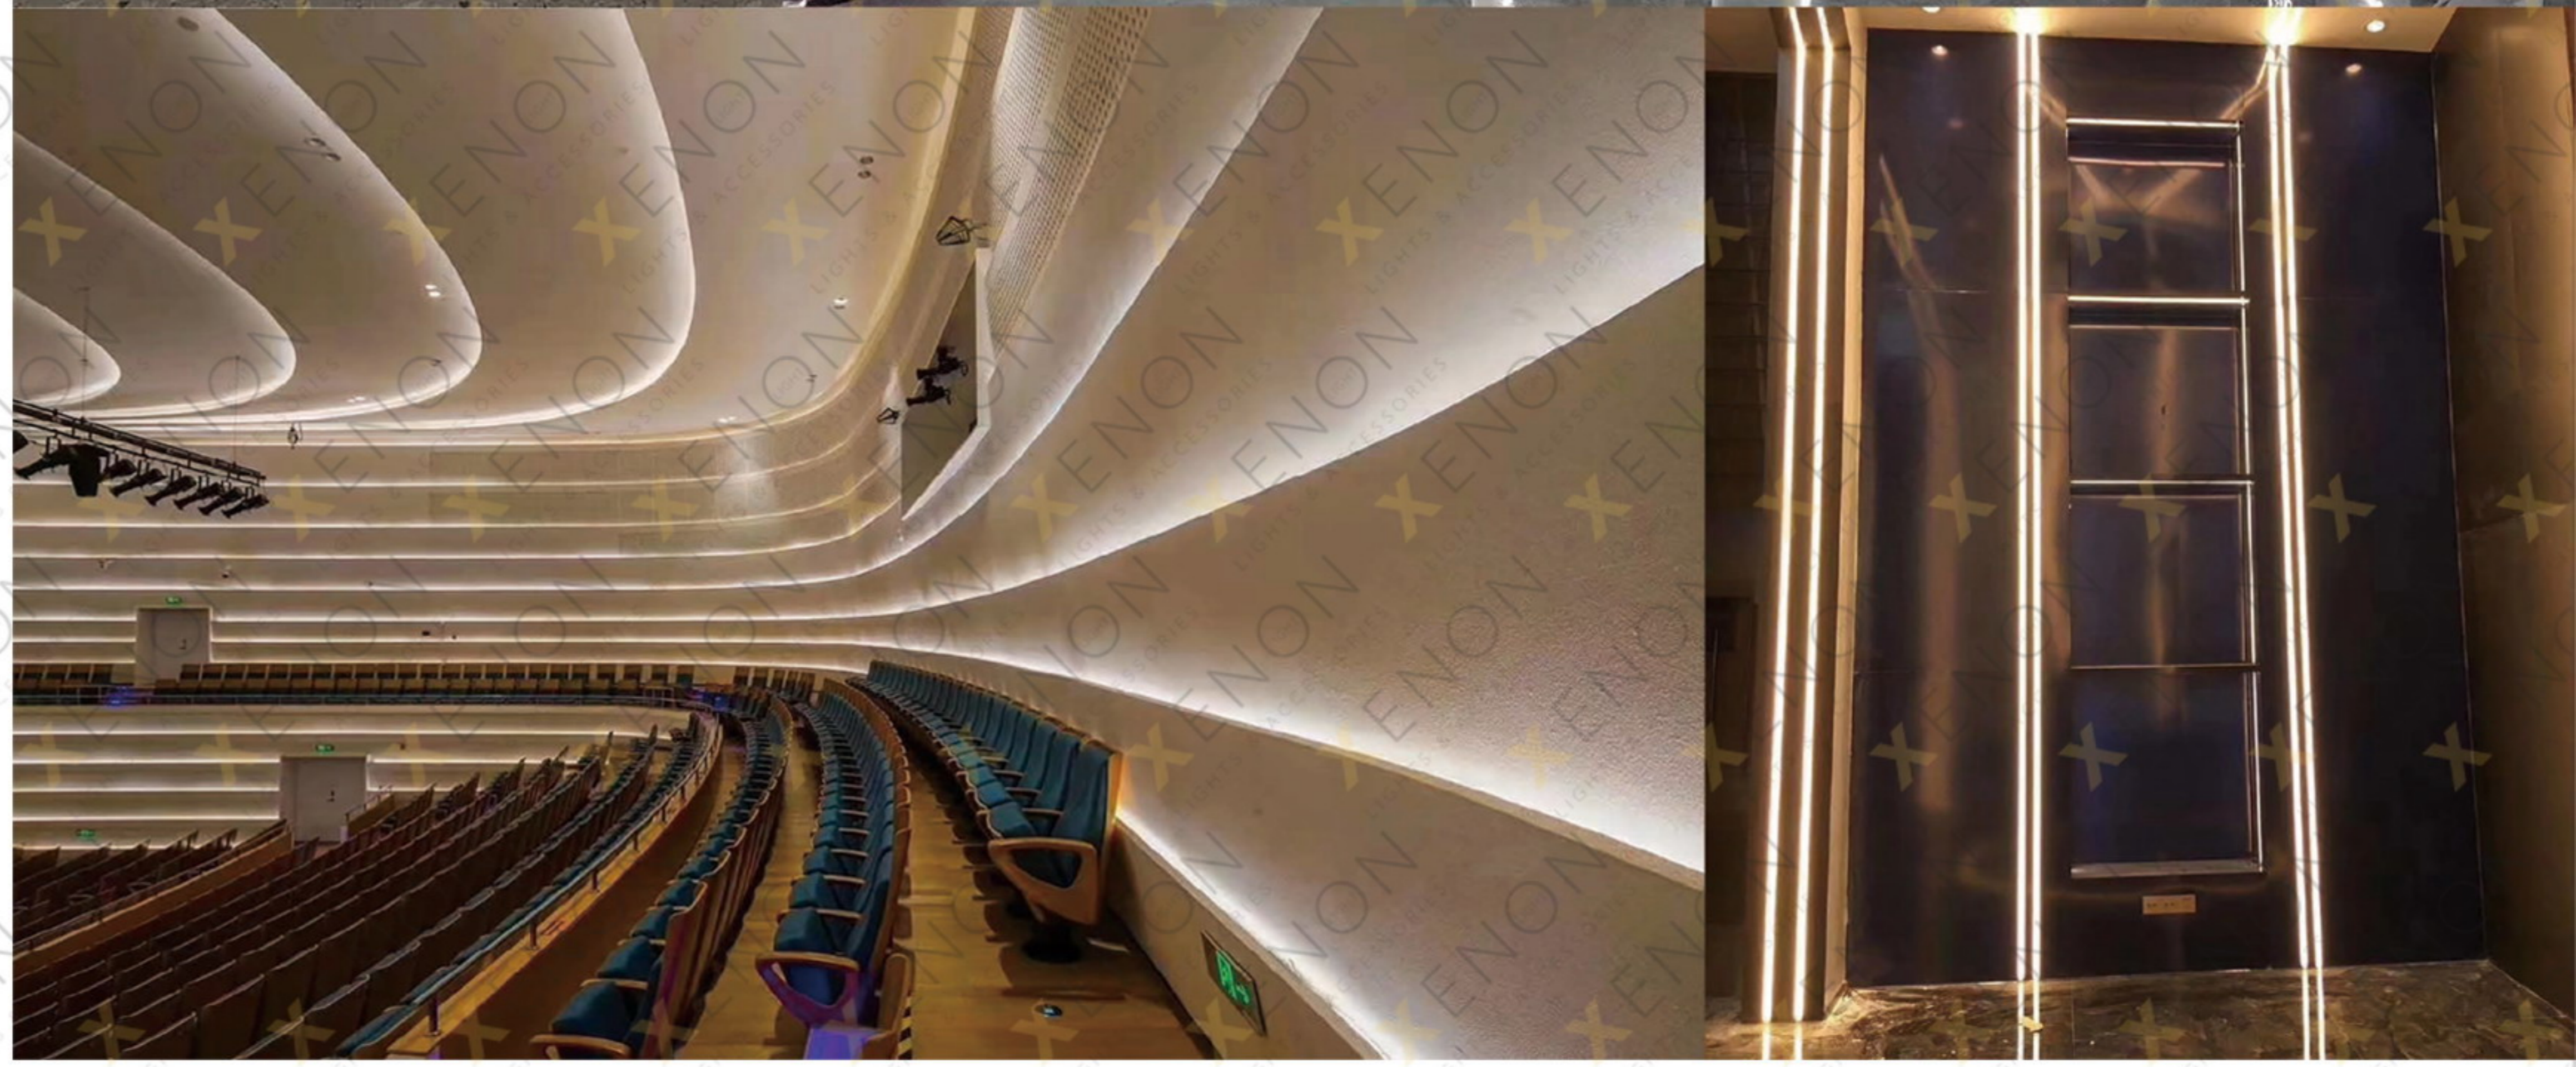

FLEKSI LED NEON | 10x10 5m

MODEL	SNAGA /m	BOJA SVETLA	Lm/m	RA	NAPON	Br. dioda/m	Sečenje	Dimenzije
SEN-1010-24V-5m	7W/m	6000K	540Lm/m	>80	24V	60 /m	7LED/55.6mm	10x10mmx5m
SEN-1010-24V-5m	7W/m	4000K	525Lm/m	>80	24V	60 /m	7LED/55.6mm	10x10mmx5m
SEN-1010-24V-5m	7W/m	3000K	480Lm/m	>80	24V	60 /m	7LED/55.6mm	10x10mmx5m

- 24V
- SMD
- IP67
- UV
- IK08
- 120°
- 5M
- Scissors icon
- Recycling icon