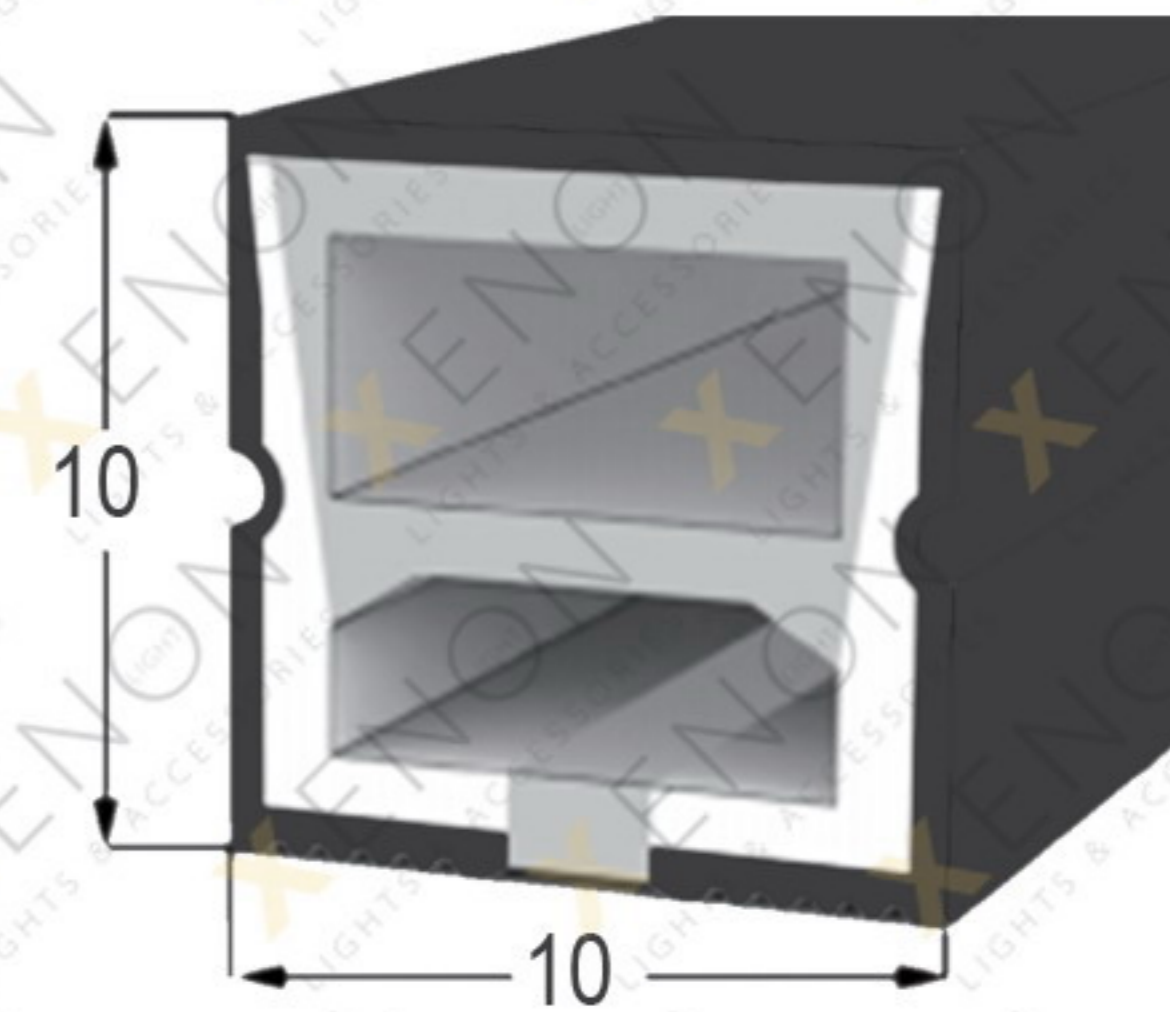

- 24V
- SMD
- IP67
- UV
- IK08
- 120°
- 5M
- Scissors icon
- Recycling icon

FLEKSI LED NEON | 12x20

MODEL	SNAGA /m	BOJA SVETLA	NAPON	Br. dioda/m	Sečenje	Dimenzije
SEN-2012-24V-5m	12W/m	RGB	24V	84/m	6LED/71.4mm	20x12mmx5m
SEN-2012-24V-10m	12W/m	RGB	24V	84/m	6LED/71.4mm	20x12mmx10m

- 24V
- SMD
- IP67
- UV
- IK08
- 120°
- 5M
- Scissors icon
- Recycling icon

FLEKSI CREVO

Velika
fleksibilnost

Vodo-
otpornost

Mogućnost
sečenja

FLEKSI CREVO | 06x12

- IP67
- 120°
- za PCB 8mm
- [Flexibility icon]
- [Scissors icon]
- [Recycling icon]

FLEKSI CREVO | 10X18

- IP67
- 180°
- za PCB 10mm
- [Flexibility icon]
- [Scissors icon]
- [Recycling icon]

FLEKSI CREVO | 12X12

- IP67
- 120°
- za PCB 8mm
- [Flexibility icon]
- [Scissors icon]
- [Recycling icon]

FLEKSI CREVO | 12X20

- IP67
- 120°
- za PCB 10-12mm
- [Flexibility icon]
- [Scissors icon]
- [Recycling icon]

FLEKSI CREVO | 15x13

FLEKSI CREVO | 10x10 BK

FLEKSI CREVO | 16X16 BK