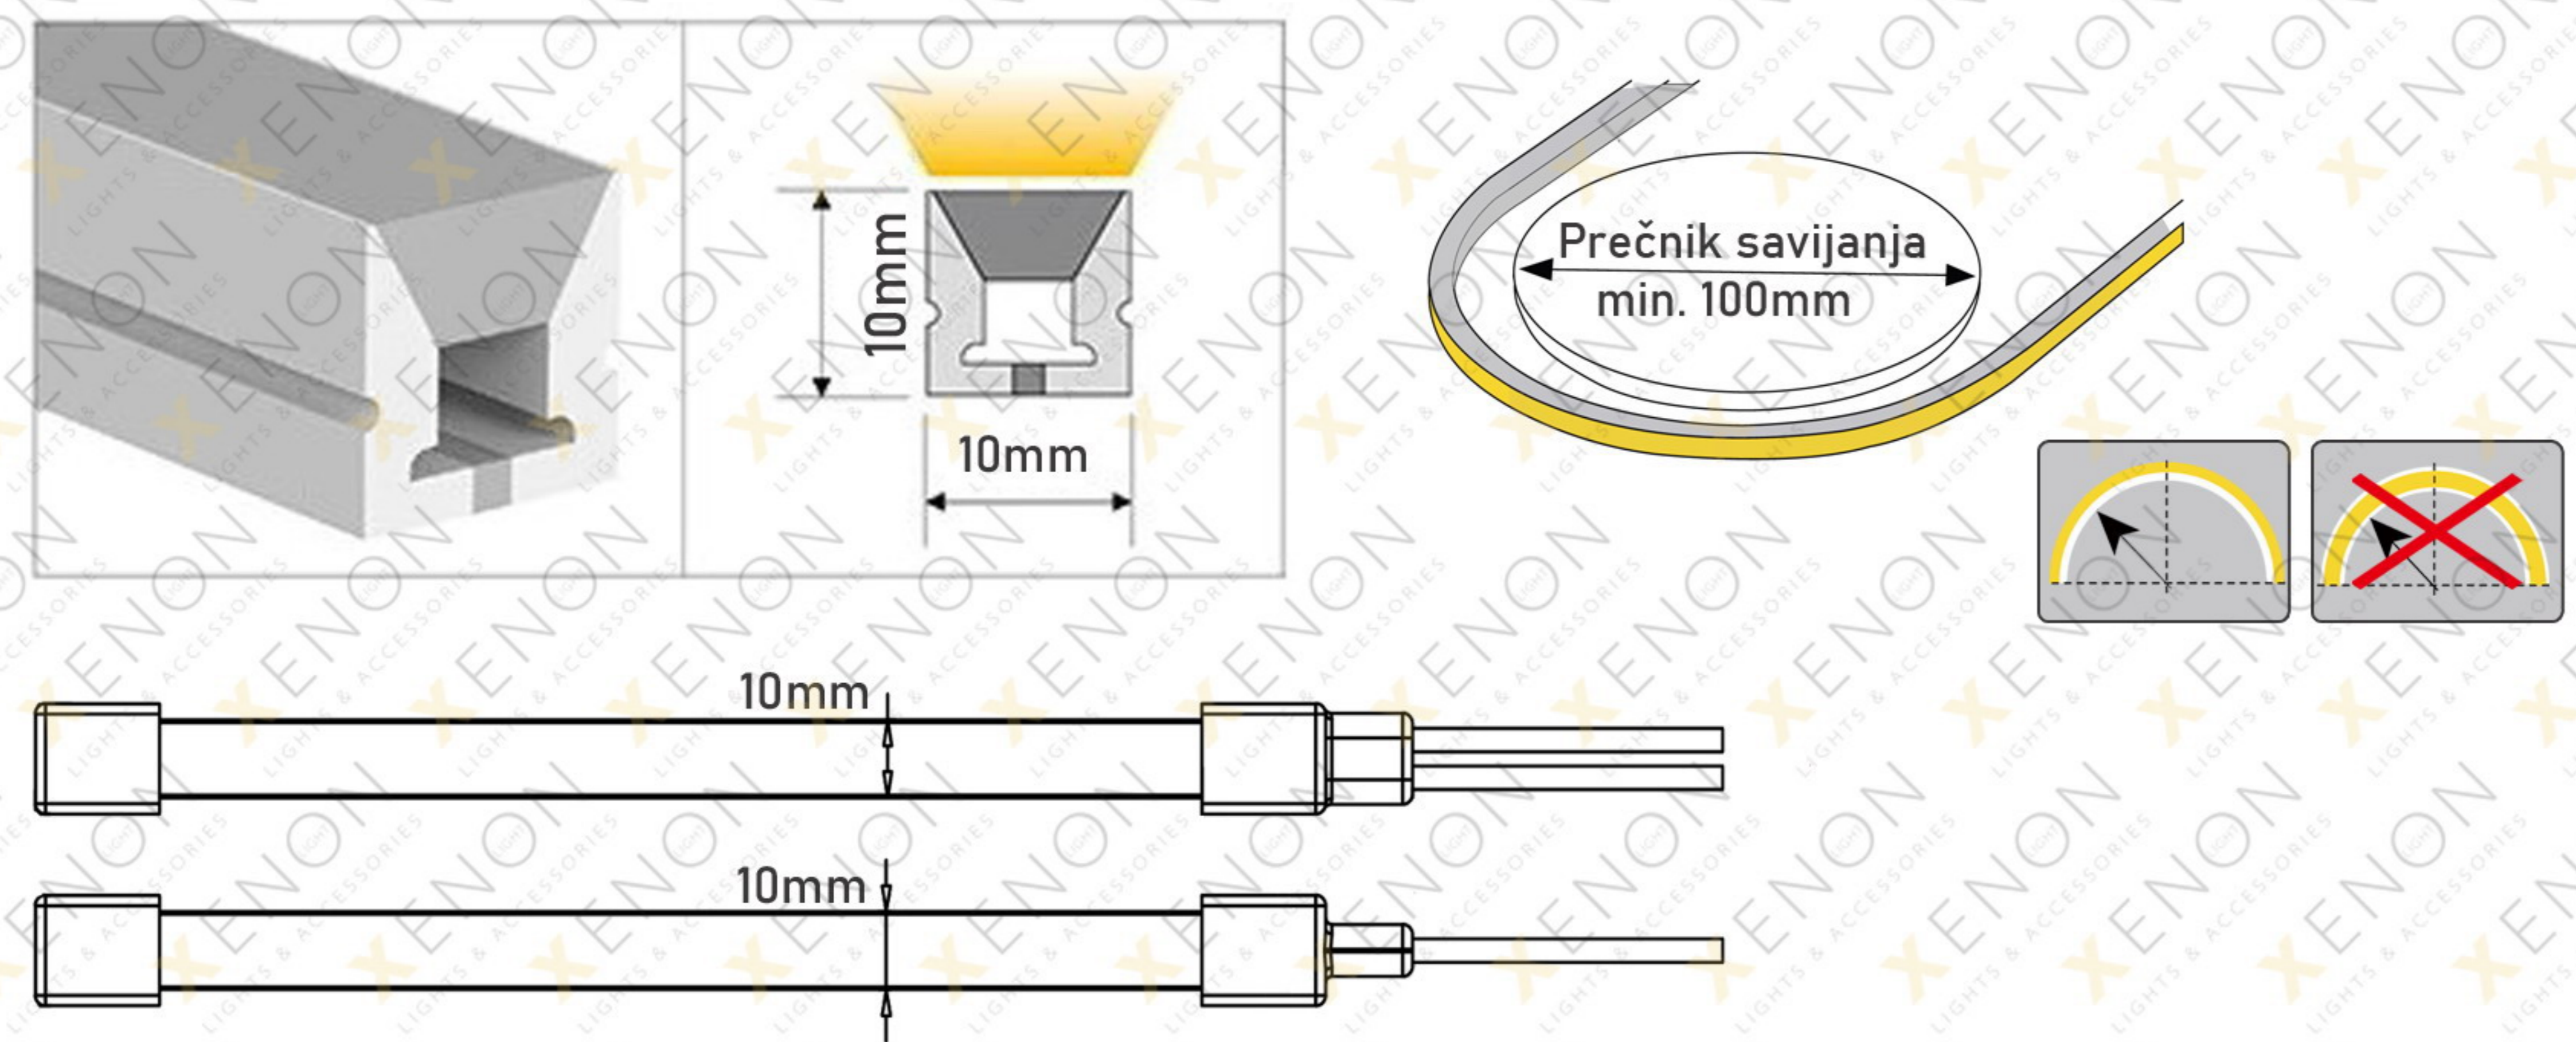

FLEKSI LED NEON | 06x12 10M

MODEL	SNAGA /m	BOJA SVETLA	Lm/m	RA	NAPON	Br. dioda/m	Sečenje	Dimenzije
SEN-0612-24V-5m	9W/m	6000K	525Lm/m	>80	24V	126 /m	7LED/55.6mm	06x12mmx5m
SEN-0612-24V-5m	9W/m	4000K	460Lm/m	>80	24V	126 /m	7LED/55.6mm	06x12mmx5m
SEN-0612-24V-5m	9W/m	3000K	425Lm/m	>80	24V	126 /m	7LED/55.6mm	06x12mmx5m
SEN-0612-24V-5m	9W/m	2300K	80Lm/m	>80	24V	126 /m	7LED/55.6mm	06x12mmx5m
SEN-0612-24V-5m	9W/m	Red	80Lm/m	>80	24V	126 /m	7LED/55.6mm	06x12mmx5m
SEN-0612-24V-5m	9W/m	Blue	65Lm/m	>80	24V	126 /m	7LED/55.6mm	06x12mmx5m

MODEL	SNAGA /m	BOJA SVETLA	Lm/m	RA	NAPON	Br. dioda/m	Sečenje	Dimenzije
SEN-0612-24V-10m	9W/m	6000K	525Lm/m	>80	24V	126 /m	7LED/55.6mm	06x12mmx10m
SEN-0612-24V-10m	9W/m	4000K	460Lm/m	>80	24V	126 /m	7LED/55.6mm	06x12mmx10m
SEN-0612-24V-10m	9W/m	3000K	425Lm/m	>80	24V	126 /m	7LED/55.6mm	06x12mmx10m

FLEKSI LED NEON | 10x10 5m

MODEL	SNAGA /m	BOJA SVETLA	Lm/m	RA	NAPON	Br. dioda/m	Sečenje	Dimenzije
SEN-1010-24V-5m	7W/m	6000K	540Lm/m	>80	24V	60 /m	7LED/55.6mm	10x10mmx5m
SEN-1010-24V-5m	7W/m	4000K	525Lm/m	>80	24V	60 /m	7LED/55.6mm	10x10mmx5m
SEN-1010-24V-5m	7W/m	3000K	480Lm/m	>80	24V	60 /m	7LED/55.6mm	10x10mmx5m

- 24V
- SMD
- IP67
- UV
- IK08
- 120°
- 5M
- Scissors icon
- Recycling icon

FLEKSI LED NEON | 12x20

MODEL	SNAGA /m	BOJA SVETLA	NAPON	Br. dioda/m	Sečenje	Dimenzije
SEN-2012-24V-5m	12W/m	RGB	24V	84/m	6LED/71.4mm	20x12mmx5m
SEN-2012-24V-10m	12W/m	RGB	24V	84/m	6LED/71.4mm	20x12mmx10m