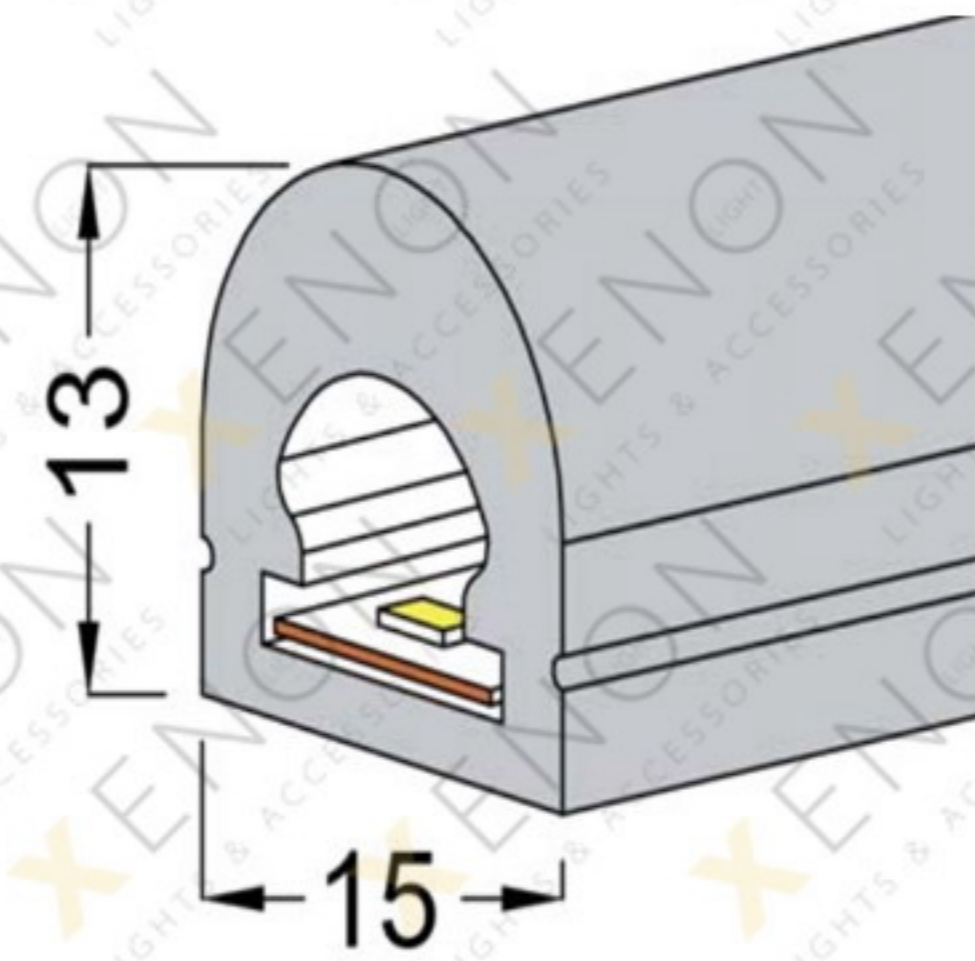

- 24V
- SMD
- IP67
- UV
- IK08
- 120°
- 5M
- Scissors icon
- Recycling icon

FLEKSI LED NEON | 12x20

MODEL	SNAGA /m	BOJA SVETLA	NAPON	Br. dioda/m	Sečenje	Dimenzije
SEN-2012-24V-5m	12W/m	RGB	24V	84/m	6LED/71.4mm	20x12mmx5m
SEN-2012-24V-10m	12W/m	RGB	24V	84/m	6LED/71.4mm	20x12mmx10m

- 24V
- SMD
- IP67
- UV
- IK08
- 120°
- 5M
- Scissors icon
- Recycling icon

FLEKSI CREVO

Velika
fleksibilnost

Vodo-
otpornost

Mogućnost
sečenja

FLEKSI CREVO | 06x12

- IP67
- 120°
- za PCB 8mm
- [Flexibility icon]
- [Scissors icon]
- [Recycling icon]

FLEKSI CREVO | 10X18

- IP67
- 180°
- za PCB 10mm
- [Flexibility icon]
- [Scissors icon]
- [Recycling icon]

FLEKSI CREVO | 12X12

- IP67
- 120°
- za PCB 8mm
- [Flexibility icon]
- [Scissors icon]
- [Recycling icon]

FLEKSI CREVO | 12X20

- IP67
- 120°
- za PCB 10-12mm
- [Flexibility icon]
- [Scissors icon]
- [Recycling icon]

FLEKSI CREVO | 15x13

FLEKSI CREVO | 10x10 BK

FLEKSI CREVO | 16X16 BK