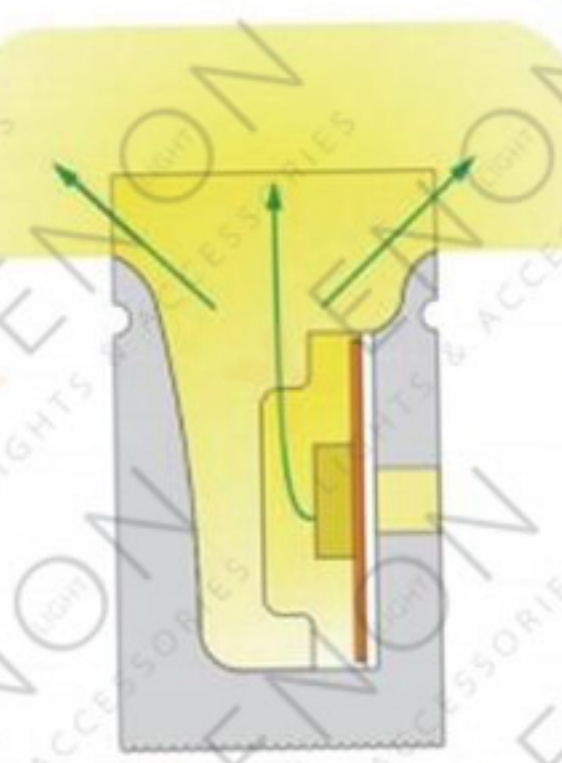

FLEKSI LED NEON | 10x10 5m

MODEL	SNAGA /m	BOJA SVETLA	Lm/m	RA	NAPON	Br. dioda/m	Sečenje	Dimenzije
SEN-1010-24V-5m	7W/m	6000K	540Lm/m	>80	24V	60 /m	7LED/55.6mm	10x10mmx5m
SEN-1010-24V-5m	7W/m	4000K	525Lm/m	>80	24V	60 /m	7LED/55.6mm	10x10mmx5m
SEN-1010-24V-5m	7W/m	3000K	480Lm/m	>80	24V	60 /m	7LED/55.6mm	10x10mmx5m

- 24V
- SMD
- IP67
- UV
- IK08
- 120°
- 5M
- Scissors icon
- Recycling icon

FLEKSI LED NEON | 12x20

MODEL	SNAGA /m	BOJA SVETLA	NAPON	Br. dioda/m	Sečenje	Dimenzije
SEN-2012-24V-5m	12W/m	RGB	24V	84/m	6LED/71.4mm	20x12mmx5m
SEN-2012-24V-10m	12W/m	RGB	24V	84/m	6LED/71.4mm	20x12mmx10m

- 24V
- SMD
- IP67
- UV
- IK08
- 120°
- 5M
- Scissors icon
- Recycling icon

FLEKSI CREVO

Velika
fleksibilnost

Vodo-
otpornost

Mogućnost
sečenja

FLEKSI CREVO | 06x12

- IP67
- 120°
- za PCB 8mm
- [Flexibility icon]
- [Scissors icon]
- [Recycling icon]

FLEKSI CREVO | 10X18

- IP67
- 180°
- za PCB 10mm
- [Flexibility icon]
- [Scissors icon]
- [Recycling icon]

FLEKSI CREVO | 12X12

- IP67
- 120°
- za PCB 8mm
- [Flexibility icon]
- [Scissors icon]
- [Recycling icon]