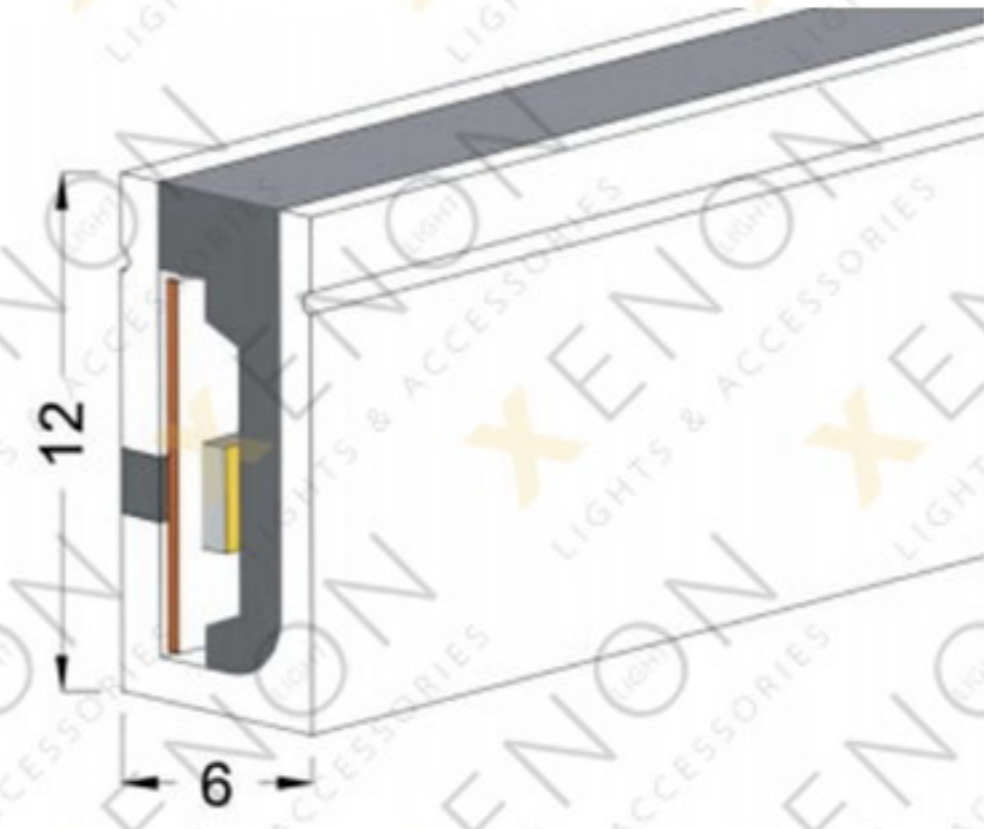

FLEKSI LED NEON | 10x10 5m

MODEL	SNAGA /m	BOJA SVETLA	Lm/m	RA	NAPON	Br. dioda/m	Sečenje	Dimenzije
SEN-1010-24V-5m	7W/m	6000K	540Lm/m	>80	24V	60 /m	7LED/55.6mm	10x10mmx5m
SEN-1010-24V-5m	7W/m	4000K	525Lm/m	>80	24V	60 /m	7LED/55.6mm	10x10mmx5m
SEN-1010-24V-5m	7W/m	3000K	480Lm/m	>80	24V	60 /m	7LED/55.6mm	10x10mmx5m

- 24V
- SMD
- IP67
- UV
- IK08
- 120°
- 5M
- Scissors icon
- Recycling icon

FLEKSI LED NEON | 12x20

MODEL	SNAGA /m	BOJA SVETLA	NAPON	Br. dioda/m	Sečenje	Dimenzije
SEN-2012-24V-5m	12W/m	RGB	24V	84/m	6LED/71.4mm	20x12mmx5m
SEN-2012-24V-10m	12W/m	RGB	24V	84/m	6LED/71.4mm	20x12mmx10m

- 24V
- SMD
- IP67
- UV
- IK08
- 120°
- 5M
- Scissors icon
- Recycling icon

FLEKSI CREVO

Velika
fleksibilnost

Vodo-
otpornost

Mogućnost
sečenja

FLEKSI CREVO | 06x12

- IP67
- 120°
- za PCB 8mm
- [Flexibility icon]
- [Scissors icon]
- [Recycling icon]

FLEKSI CREVO | 10X18

- IP67
- 180°
- za PCB 10mm
- [Flexibility icon]
- [Scissors icon]
- [Recycling icon]

FLEKSI CREVO | 12X12

- IP67
- 120°
- za PCB 8mm
- [Flexibility icon]
- [Scissors icon]
- [Recycling icon]