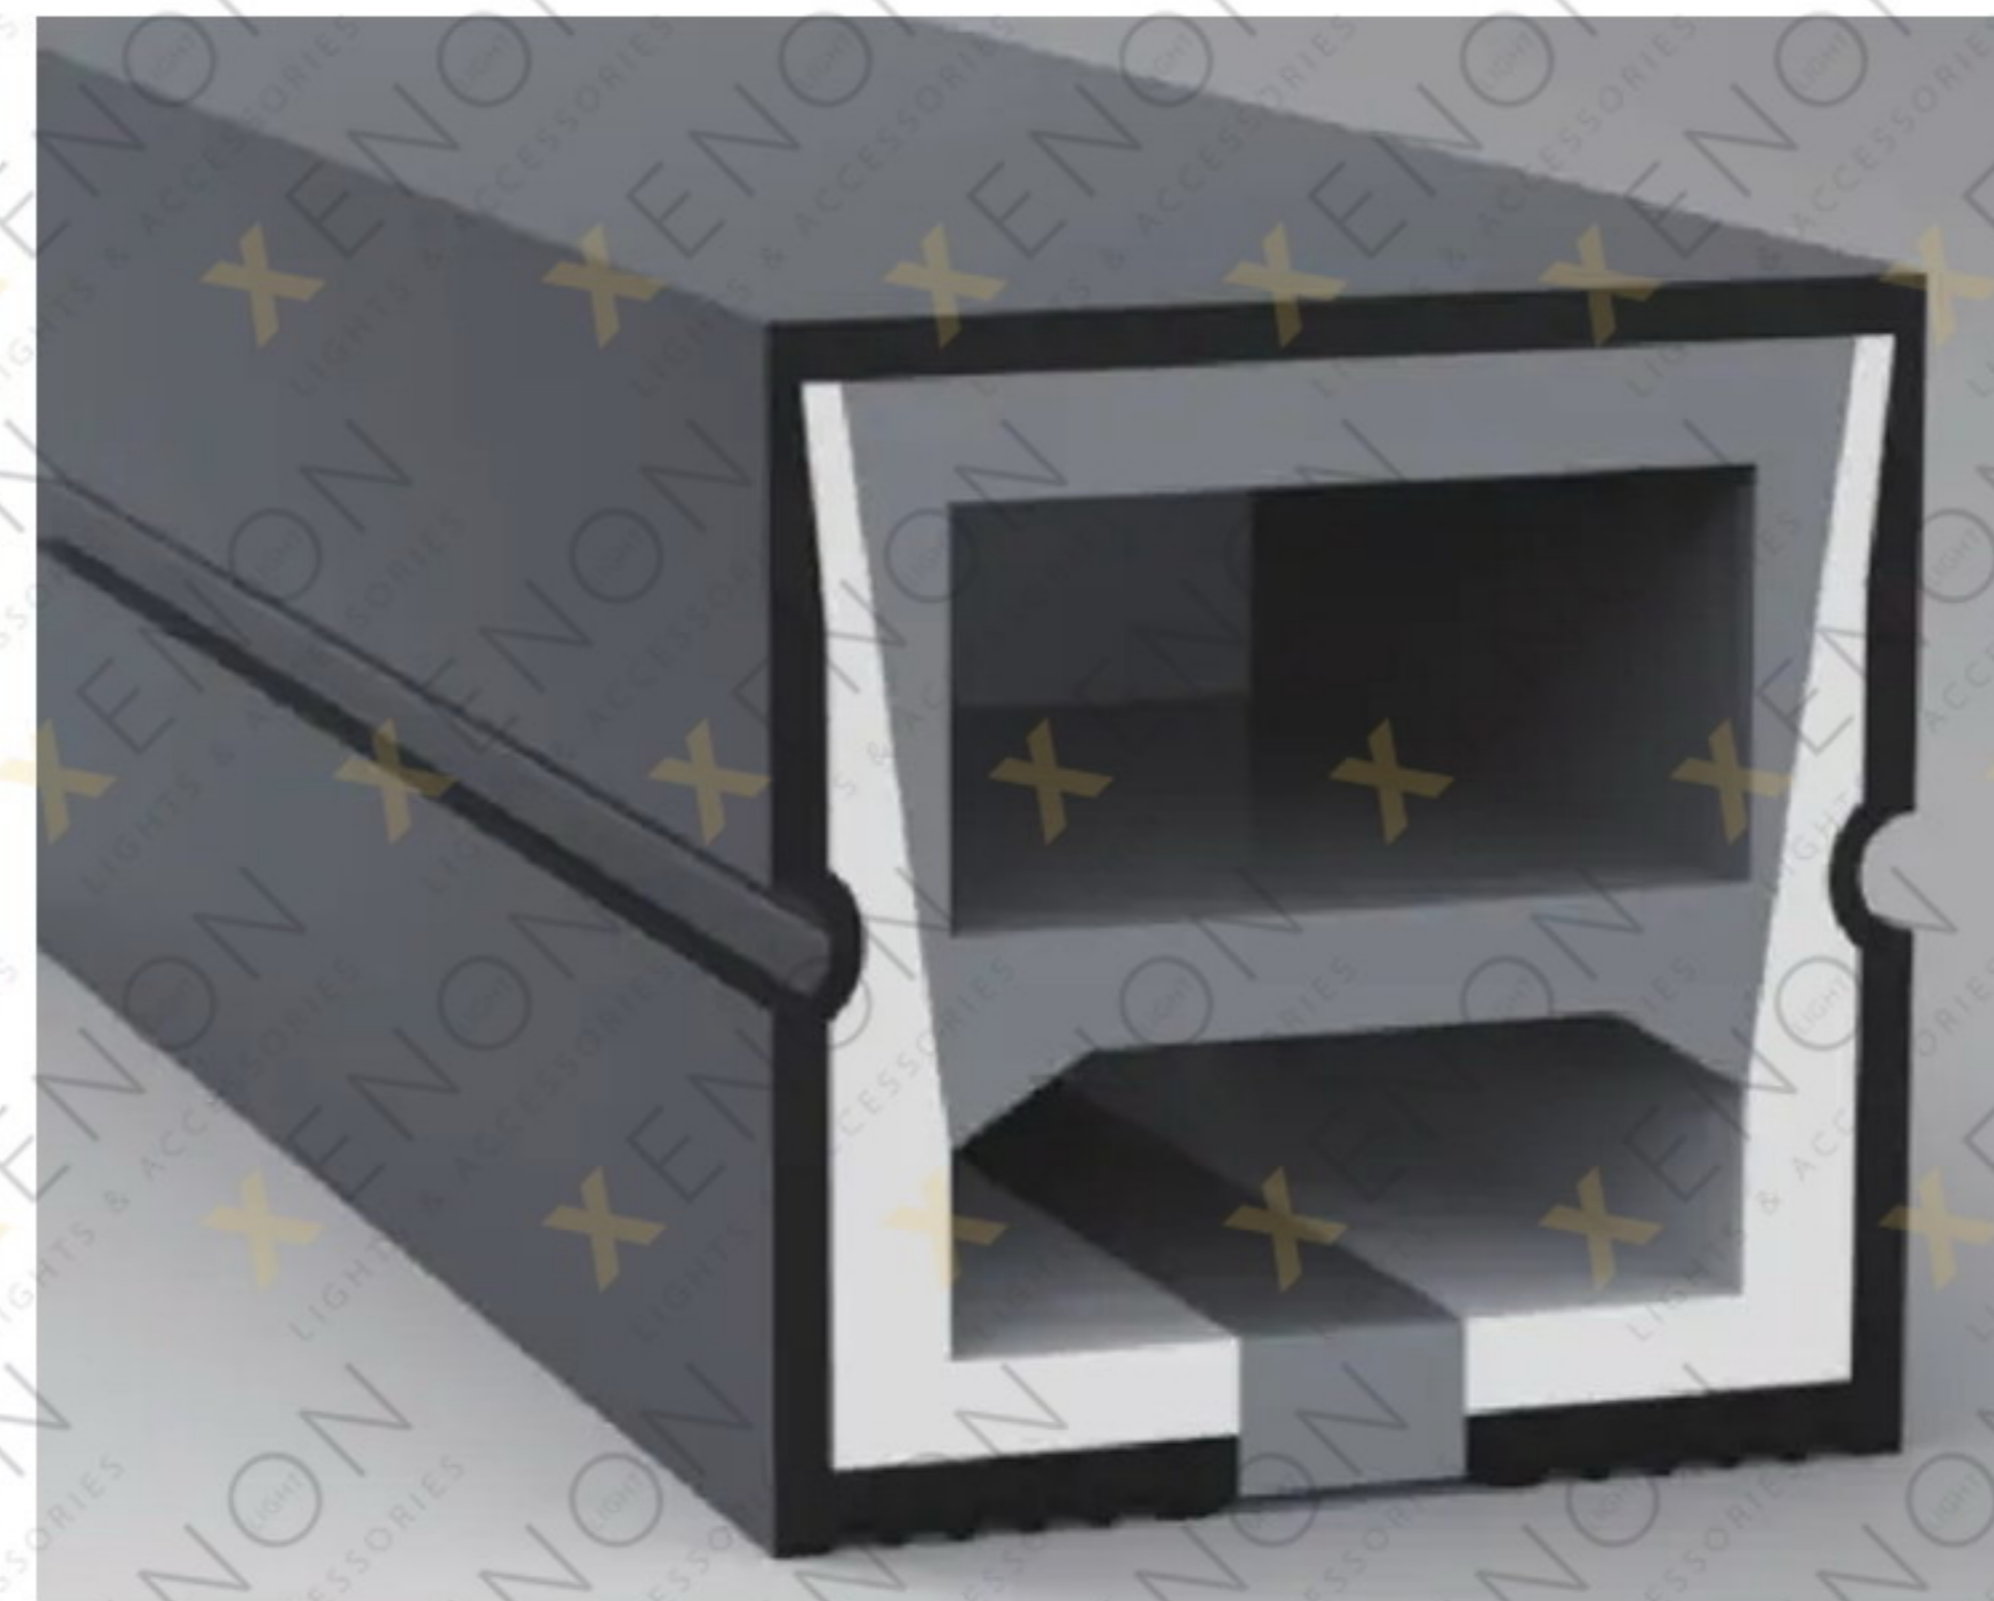

Coffee Shop

FLEKSI CREVO

XENON^{LIGHT}
LIGHTS & ACCESSORIES

FLEKSI LED NEON

Velika
fleksibilnost

Vodo-
otpornost

Mogućnost
sečenja

FLEKSI LED NEON | 06x12 5m

FLEKSI CREVO | 12X20

- IP67
- 120°
- za PCB 10-12mm
- [Flexibility icon]
- [Scissors icon]
- [Recycling icon]

FLEKSI CREVO | 15x13

FLEKSI CREVO | 10x10 BK

FLEKSI CREVO | 16X16 BK