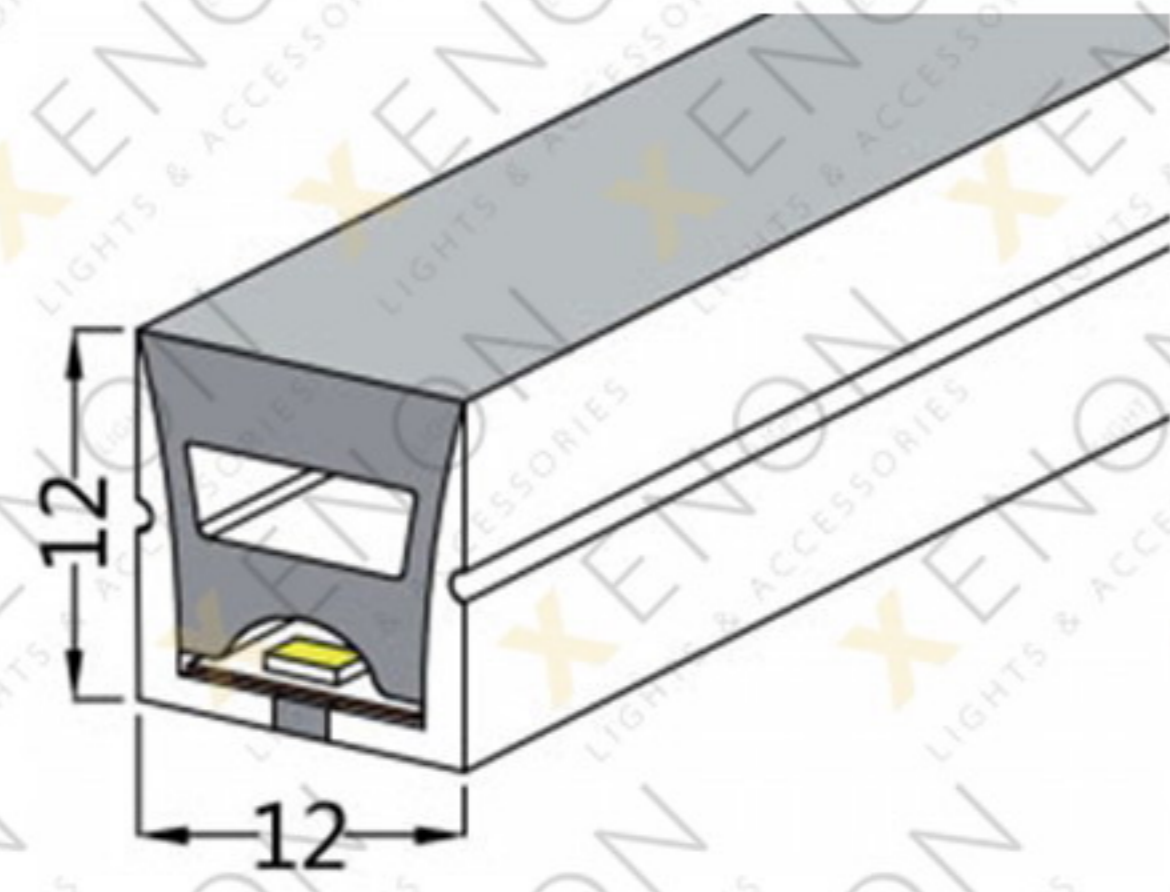

- 24V
- SMD
- IP67
- UV
- IK08
- 120°
- 5M
- Scissors icon
- Recycling icon

FLEKSI LED NEON | 12x20

MODEL	SNAGA /m	BOJA SVETLA	NAPON	Br. dioda/m	Sečenje	Dimenzije
SEN-2012-24V-5m	12W/m	RGB	24V	84/m	6LED/71.4mm	20x12mmx5m
SEN-2012-24V-10m	12W/m	RGB	24V	84/m	6LED/71.4mm	20x12mmx10m

- 24V
- SMD
- IP67
- UV
- IK08
- 120°
- 5M
- Scissors icon
- Recycling icon

FLEKSI CREVO

Velika
fleksibilnost

Vodo-
otpornost

Mogućnost
sečenja

FLEKSI CREVO | 06x12

- IP67
- 120°
- za PCB 8mm
- [Flexibility icon]
- [Scissors icon]
- [Recycling icon]

FLEKSI CREVO | 10X18

- IP67
- 180°
- za PCB 10mm
- [Flexibility icon]
- [Scissors icon]
- [Recycling icon]

FLEKSI CREVO | 12X12

- IP67
- 120°
- za PCB 8mm
- [Flexibility icon]
- [Scissors icon]
- [Recycling icon]