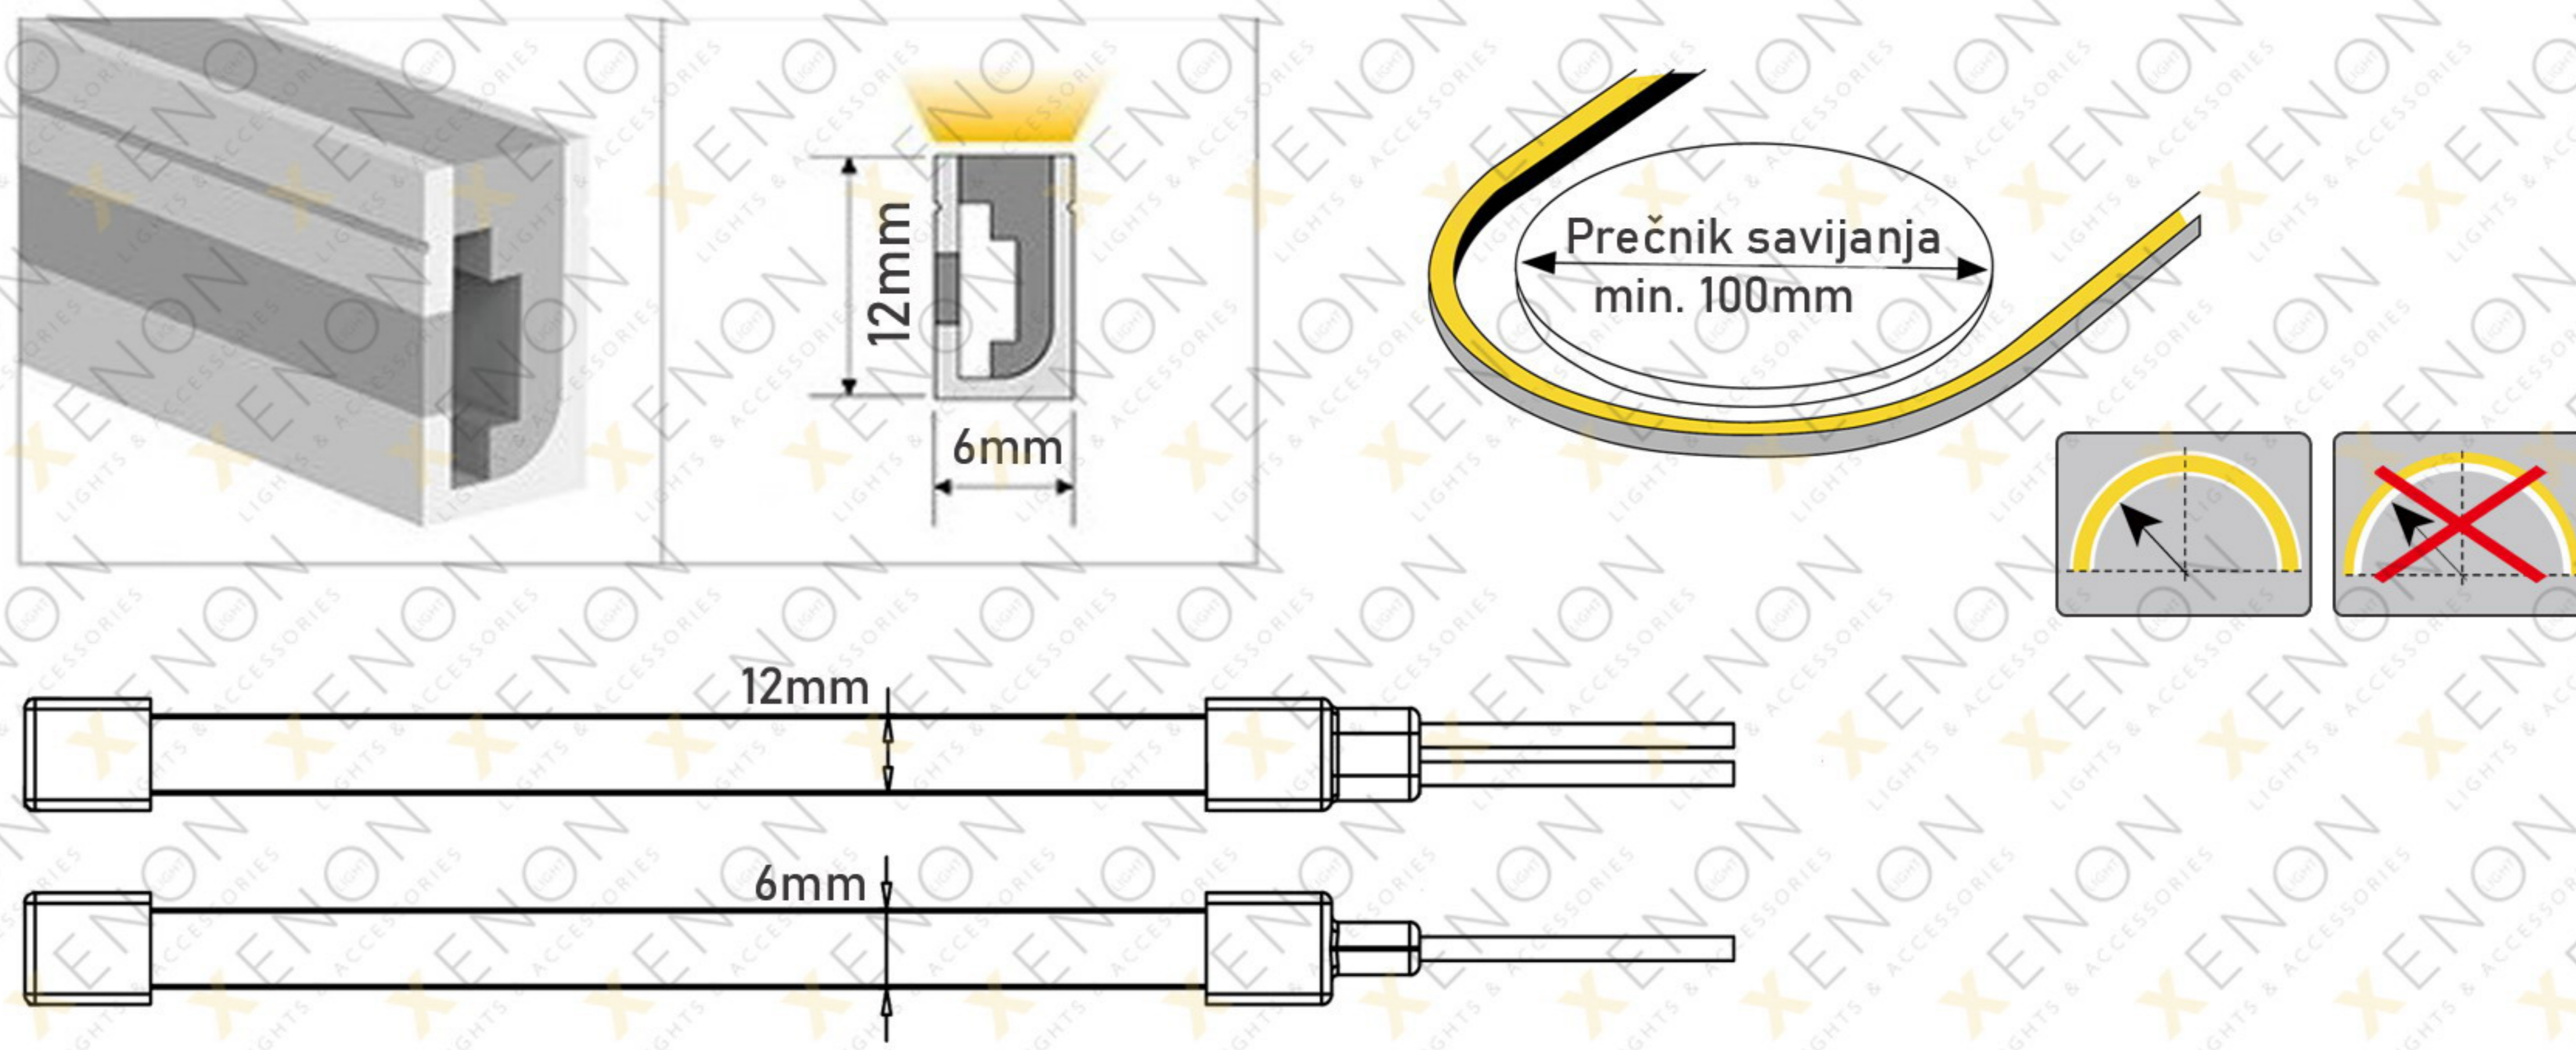

FLEKSI LED NEON | 06x12 10M

MODEL	SNAGA /m	BOJA SVETLA	Lm/m	RA	NAPON	Br. dioda/m	Sečenje	Dimenzije
SEN-0612-24V-5m	9W/m	6000K	525Lm/m	>80	24V	126 /m	7LED/55.6mm	06x12mmx5m
SEN-0612-24V-5m	9W/m	4000K	460Lm/m	>80	24V	126 /m	7LED/55.6mm	06x12mmx5m
SEN-0612-24V-5m	9W/m	3000K	425Lm/m	>80	24V	126 /m	7LED/55.6mm	06x12mmx5m
SEN-0612-24V-5m	9W/m	2300K	80Lm/m	>80	24V	126 /m	7LED/55.6mm	06x12mmx5m
SEN-0612-24V-5m	9W/m	Red	80Lm/m	>80	24V	126 /m	7LED/55.6mm	06x12mmx5m
SEN-0612-24V-5m	9W/m	Blue	65Lm/m	>80	24V	126 /m	7LED/55.6mm	06x12mmx5m

MODEL	SNAGA /m	BOJA SVETLA	Lm/m	RA	NAPON	Br. dioda/m	Sečenje	Dimenzije
SEN-0612-24V-10m	9W/m	6000K	525Lm/m	>80	24V	126 /m	7LED/55.6mm	06x12mmx10m
SEN-0612-24V-10m	9W/m	4000K	460Lm/m	>80	24V	126 /m	7LED/55.6mm	06x12mmx10m
SEN-0612-24V-10m	9W/m	3000K	425Lm/m	>80	24V	126 /m	7LED/55.6mm	06x12mmx10m

FLEKSI LED NEON | 10x10 5m

MODEL	SNAGA /m	BOJA SVETLA	Lm/m	RA	NAPON	Br. dioda/m	Sečenje	Dimenzije
SEN-1010-24V-5m	7W/m	6000K	540Lm/m	>80	24V	60 /m	7LED/55.6mm	10x10mmx5m
SEN-1010-24V-5m	7W/m	4000K	525Lm/m	>80	24V	60 /m	7LED/55.6mm	10x10mmx5m
SEN-1010-24V-5m	7W/m	3000K	480Lm/m	>80	24V	60 /m	7LED/55.6mm	10x10mmx5m

- 24V
- SMD
- IP67
- UV
- IK08
- 120°
- 5M
- Scissors icon
- Recycling icon

FLEKSI LED NEON | 12x20

MODEL	SNAGA /m	BOJA SVETLA	NAPON	Br. dioda/m	Sečenje	Dimenzije
SEN-2012-24V-5m	12W/m	RGB	24V	84/m	6LED/71.4mm	20x12mmx5m
SEN-2012-24V-10m	12W/m	RGB	24V	84/m	6LED/71.4mm	20x12mmx10m