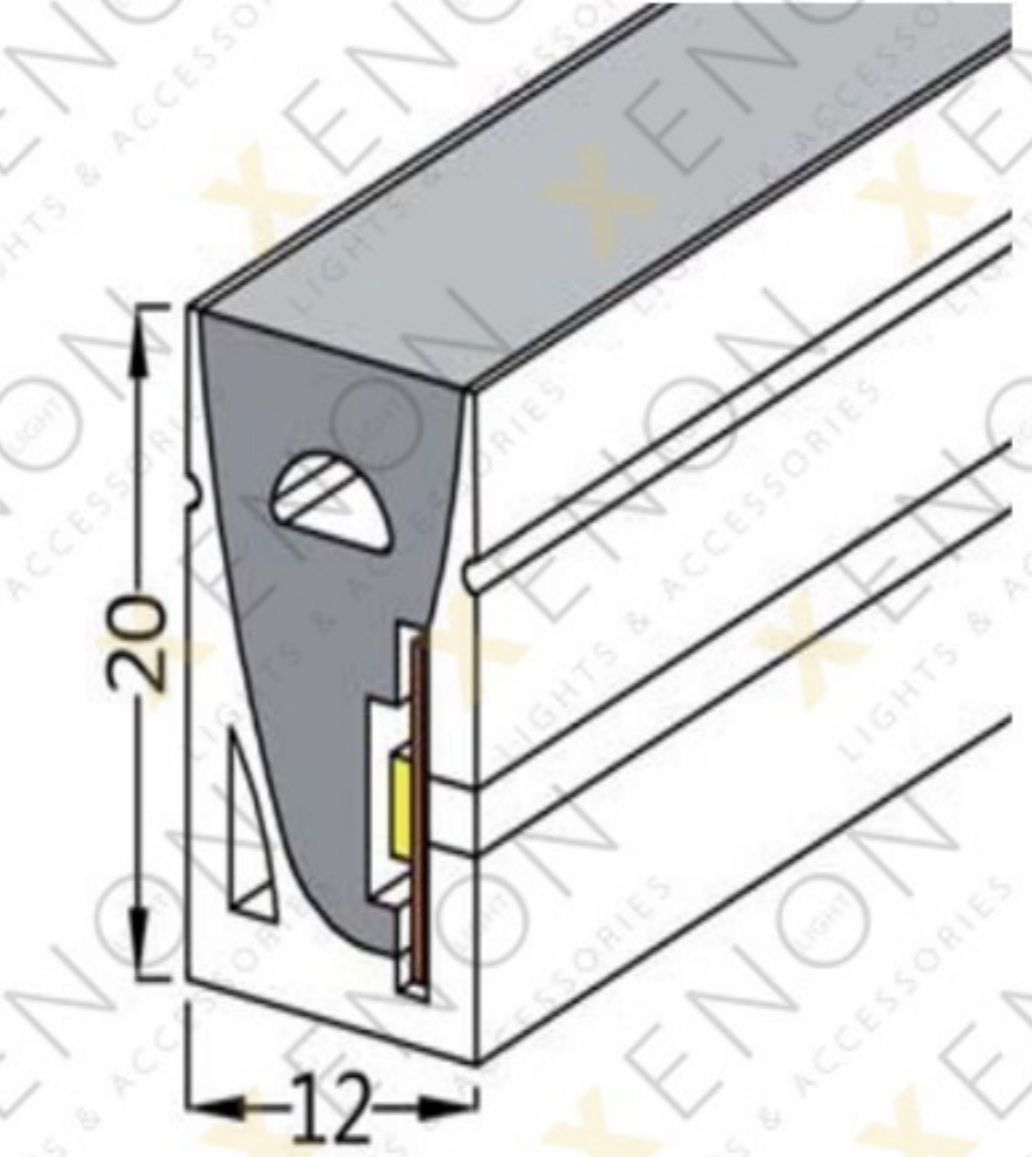

- 24V
- SMD
- IP67
- UV
- IK08
- 120°
- 5M
- Scissors icon
- Recycling icon

FLEKSI LED NEON | 12x20

MODEL	SNAGA /m	BOJA SVETLA	NAPON	Br. dioda/m	Sečenje	Dimenzije
SEN-2012-24V-5m	12W/m	RGB	24V	84/m	6LED/71.4mm	20x12mmx5m
SEN-2012-24V-10m	12W/m	RGB	24V	84/m	6LED/71.4mm	20x12mmx10m

- 24V
- SMD
- IP67
- UV
- IK08
- 120°
- 5M
- Scissors icon
- Recycling icon

FLEKSI CREVO

Velika
fleksibilnost

Vodo-
otpornost

Mogućnost
sečenja

FLEKSI CREVO | 06x12

- IP67
- 120°
- za PCB 8mm
- [Flexibility icon]
- [Scissors icon]
- [Recycling icon]

FLEKSI CREVO | 10X18

- IP67
- 180°
- za PCB 10mm
- [Flexibility icon]
- [Scissors icon]
- [Recycling icon]

FLEKSI CREVO | 12X12

- IP67
- 120°
- za PCB 8mm
- [Flexibility icon]
- [Scissors icon]
- [Recycling icon]

FLEKSI CREVO | 12X20

- IP67
- 120°
- za PCB 10-12mm
- [Flexibility icon]
- [Scissors icon]
- [Recycling icon]

FLEKSI CREVO | 15x13

FLEKSI CREVO | 10x10 BK

FLEKSI CREVO | 16X16 BK