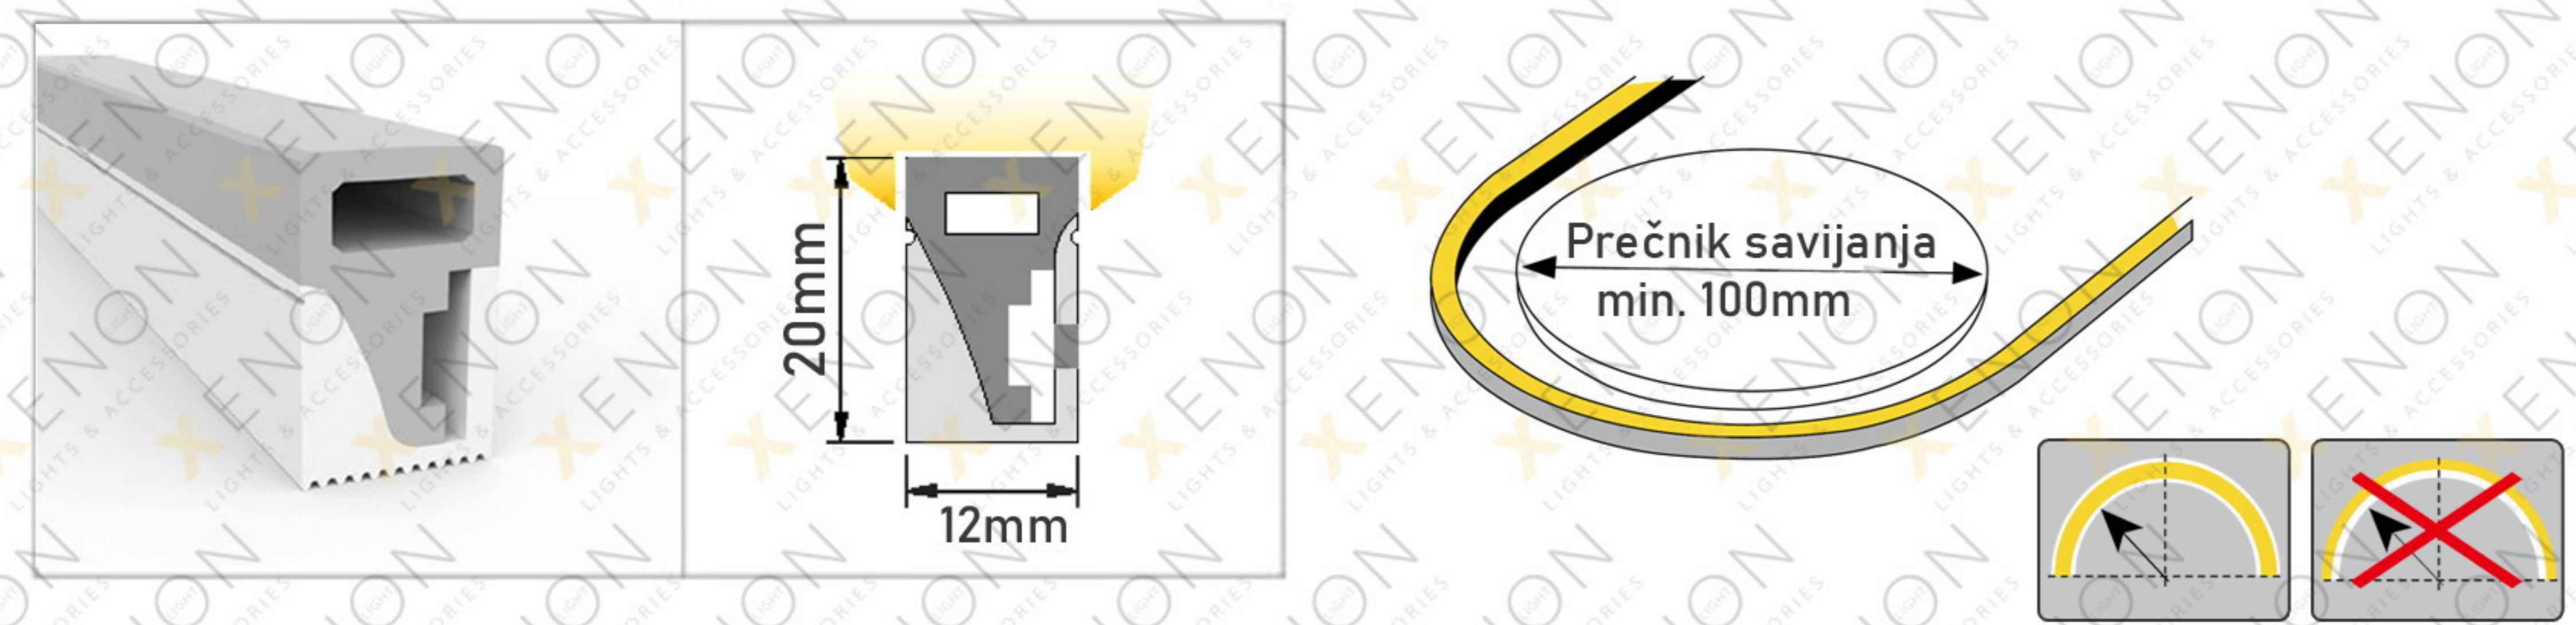

FLEKSI LED NEON | 10x10 5m

MODEL	SNAGA /m	BOJA SVETLA	Lm/m	RA	NAPON	Br. dioda/m	Sečenje	Dimenzije
SEN-1010-24V-5m	7W/m	6000K	540Lm/m	>80	24V	60 /m	7LED/55.6mm	10x10mmx5m
SEN-1010-24V-5m	7W/m	4000K	525Lm/m	>80	24V	60 /m	7LED/55.6mm	10x10mmx5m
SEN-1010-24V-5m	7W/m	3000K	480Lm/m	>80	24V	60 /m	7LED/55.6mm	10x10mmx5m

- 24V
- SMD
- IP67
- UV
- IK08
- 120°
- 5M
- Scissors icon
- Recycling icon

FLEKSI LED NEON | 12x20

MODEL	SNAGA /m	BOJA SVETLA	NAPON	Br. dioda/m	Sečenje	Dimenzije
SEN-2012-24V-5m	12W/m	RGB	24V	84/m	6LED/71.4mm	20x12mmx5m
SEN-2012-24V-10m	12W/m	RGB	24V	84/m	6LED/71.4mm	20x12mmx10m

- 24V
- SMD
- IP67
- UV
- IK08
- 120°
- 5M
- Scissors icon
- Recycling icon

FLEKSI CREVO

Velika
fleksibilnost

Vodo-
otpornost

Mogućnost
sečenja

FLEKSI CREVO | 06x12

- IP67
- 120°
- za PCB 8mm
- [Flexibility icon]
- [Scissors icon]
- [Recycling icon]