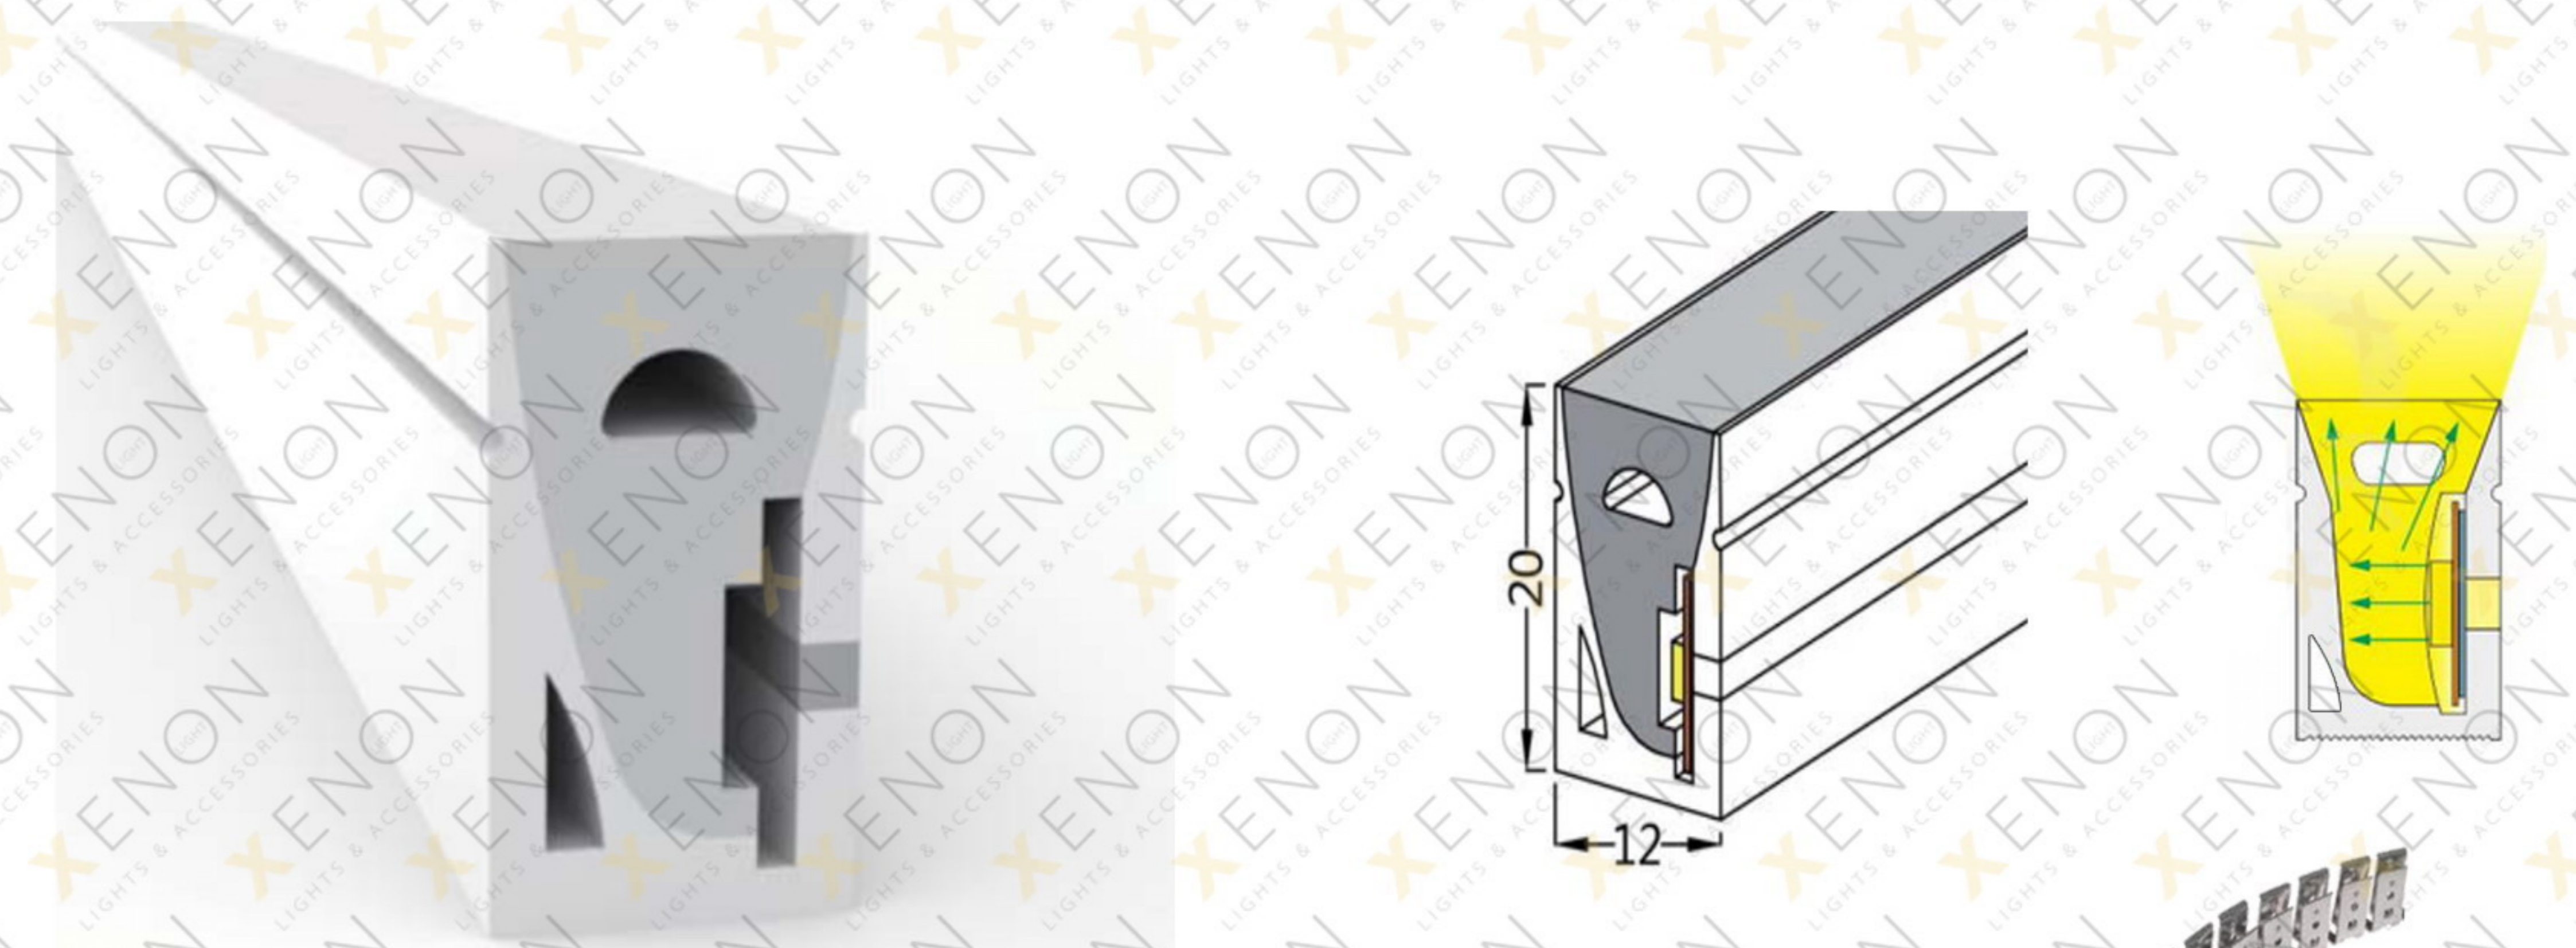

FLEKSI CREVO | 12X20

- IP67
- 120°
- za PCB 10-12mm
- [Flexibility icon]
- [Scissors icon]
- [Recycling icon]