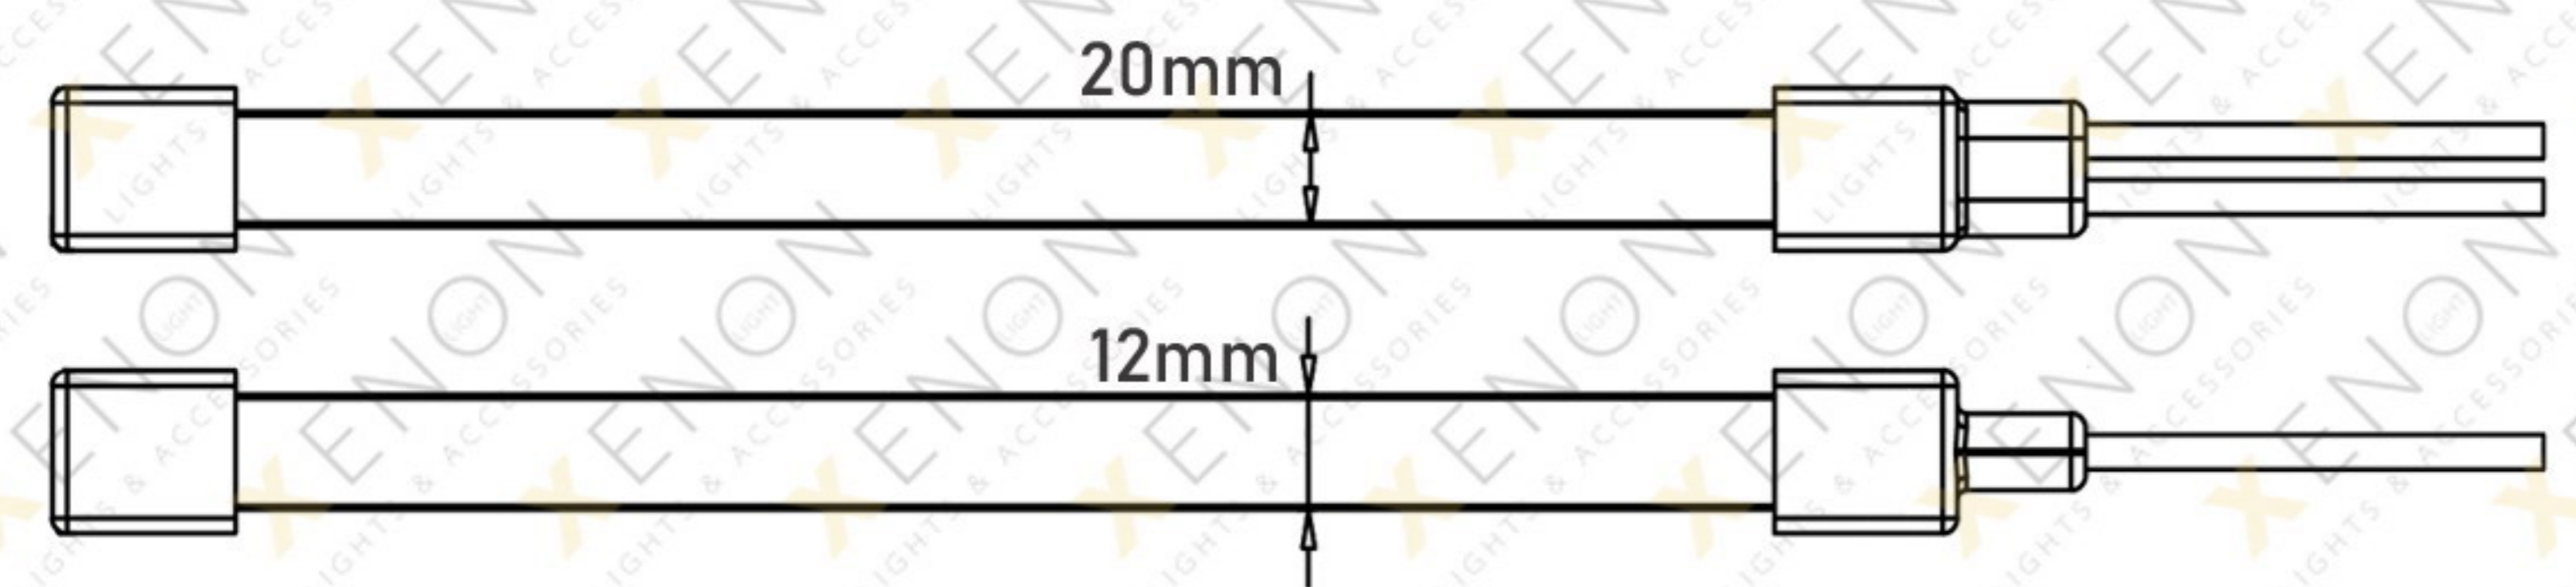

FLEKSI LED NEON | 06x12 10M

MODEL	SNAGA /m	BOJA SVETLA	Lm/m	RA	NAPON	Br. dioda/m	Sečenje	Dimenzije
SEN-0612-24V-5m	9W/m	6000K	525Lm/m	>80	24V	126 /m	7LED/55.6mm	06x12mmx5m
SEN-0612-24V-5m	9W/m	4000K	460Lm/m	>80	24V	126 /m	7LED/55.6mm	06x12mmx5m
SEN-0612-24V-5m	9W/m	3000K	425Lm/m	>80	24V	126 /m	7LED/55.6mm	06x12mmx5m
SEN-0612-24V-5m	9W/m	2300K	80Lm/m	>80	24V	126 /m	7LED/55.6mm	06x12mmx5m
SEN-0612-24V-5m	9W/m	Red	80Lm/m	>80	24V	126 /m	7LED/55.6mm	06x12mmx5m
SEN-0612-24V-5m	9W/m	Blue	65Lm/m	>80	24V	126 /m	7LED/55.6mm	06x12mmx5m

FLEKSI LED NEON | 10x10 5m

MODEL	SNAGA /m	BOJA SVETLA	Lm/m	RA	NAPON	Br. dioda/m	Sečenje	Dimenzije
SEN-1010-24V-5m	7W/m	6000K	540Lm/m	>80	24V	60 /m	7LED/55.6mm	10x10mmx5m
SEN-1010-24V-5m	7W/m	4000K	525Lm/m	>80	24V	60 /m	7LED/55.6mm	10x10mmx5m
SEN-1010-24V-5m	7W/m	3000K	480Lm/m	>80	24V	60 /m	7LED/55.6mm	10x10mmx5m

- 24V
- SMD
- IP67
- UV
- IK08
- 120°
- 5M
- Scissors icon
- Recycling icon

FLEKSI LED NEON | 12x20

MODEL	SNAGA /m	BOJA SVETLA	NAPON	Br. dioda/m	Sečenje	Dimenzije
SEN-2012-24V-5m	12W/m	RGB	24V	84/m	6LED/71.4mm	20x12mmx5m
SEN-2012-24V-10m	12W/m	RGB	24V	84/m	6LED/71.4mm	20x12mmx10m

- 24V
- SMD
- IP67
- UV
- IK08
- 120°
- 5M
- Scissors icon
- Recycling icon

FLEKSI CREVO

Velika
fleksibilnost

Vodo-
otpornost

Mogućnost
sečenja

FLEKSI CREVO | 06x12

- IP67
- 120°
- za PCB 8mm
- [Flexibility icon]
- [Scissors icon]
- [Recycling icon]