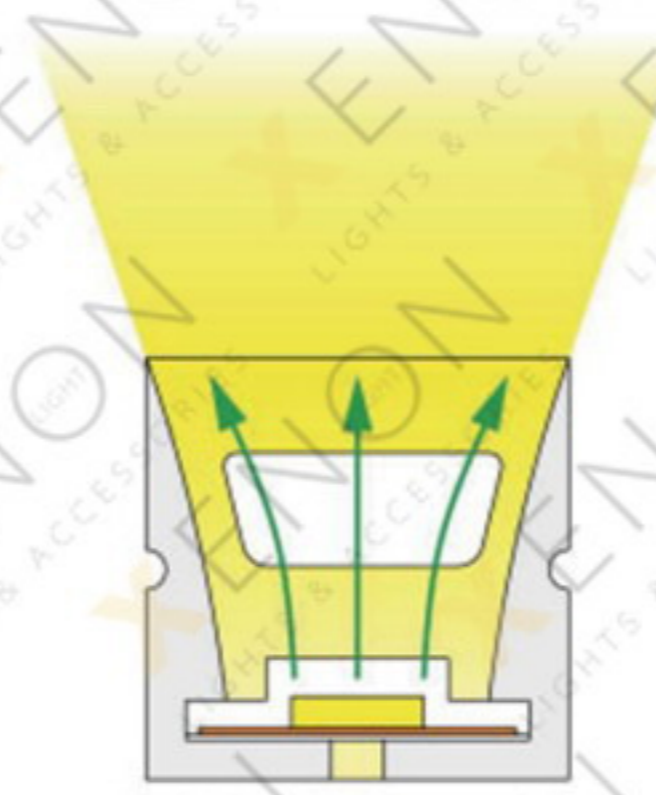

- 24V
- SMD
- IP67
- UV
- IK08
- 120°
- 5M
- Scissors icon
- Recycling icon

FLEKSI LED NEON | 12x20

MODEL	SNAGA /m	BOJA SVETLA	NAPON	Br. dioda/m	Sečenje	Dimenzije
SEN-2012-24V-5m	12W/m	RGB	24V	84/m	6LED/71.4mm	20x12mmx5m
SEN-2012-24V-10m	12W/m	RGB	24V	84/m	6LED/71.4mm	20x12mmx10m

- 24V
- SMD
- IP67
- UV
- IK08
- 120°
- 5M
- Scissors icon
- Recycling icon

FLEKSI CREVO

Velika
fleksibilnost

Vodo-
otpornost

Mogućnost
sečenja

FLEKSI CREVO | 06x12

- IP67
- 120°
- za PCB 8mm
- [Flexibility icon]
- [Scissors icon]
- [Recycling icon]

FLEKSI CREVO | 10X18

- IP67
- 180°
- za PCB 10mm
- [Flexibility icon]
- [Scissors icon]
- [Recycling icon]

FLEKSI CREVO | 12X12

- IP67
- 120°
- za PCB 8mm
- [Flexibility icon]
- [Scissors icon]
- [Recycling icon]