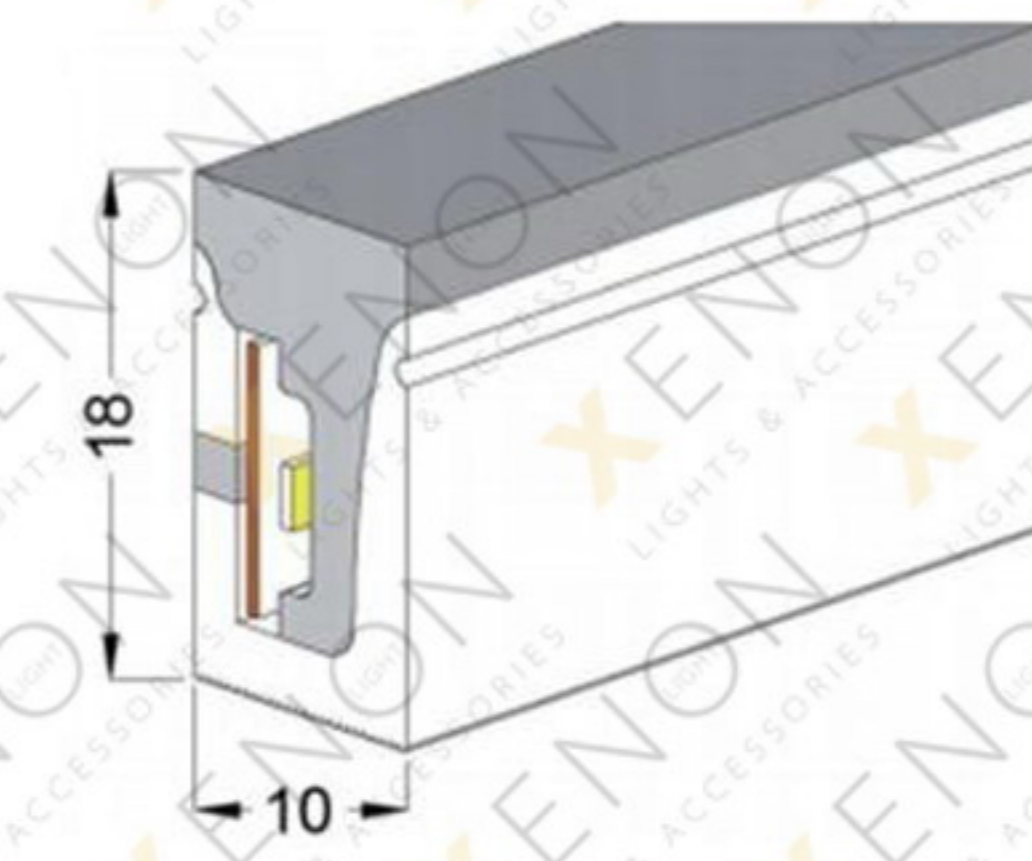

- 24V
- SMD
- IP67
- UV
- IK08
- 120°
- 5M
- Scissors icon
- Recycling icon

FLEKSI LED NEON | 12x20

MODEL	SNAGA /m	BOJA SVETLA	NAPON	Br. dioda/m	Sečenje	Dimenzije
SEN-2012-24V-5m	12W/m	RGB	24V	84/m	6LED/71.4mm	20x12mmx5m
SEN-2012-24V-10m	12W/m	RGB	24V	84/m	6LED/71.4mm	20x12mmx10m

- 24V
- SMD
- IP67
- UV
- IK08
- 120°
- 5M
- Scissors icon
- Recycling icon

FLEKSI CREVO

Velika
fleksibilnost

Vodo-
otpornost

Mogućnost
sečenja

FLEKSI CREVO | 06x12

- IP67
- 120°
- za PCB 8mm
- [Flexibility icon]
- [Scissors icon]
- [Recycling icon]

FLEKSI CREVO | 10X18

- IP67
- 180°
- za PCB 10mm
- [Flexibility icon]
- [Scissors icon]
- [Recycling icon]

FLEKSI CREVO | 12X12

- IP67
- 120°
- za PCB 8mm
- [Flexibility icon]
- [Scissors icon]
- [Recycling icon]