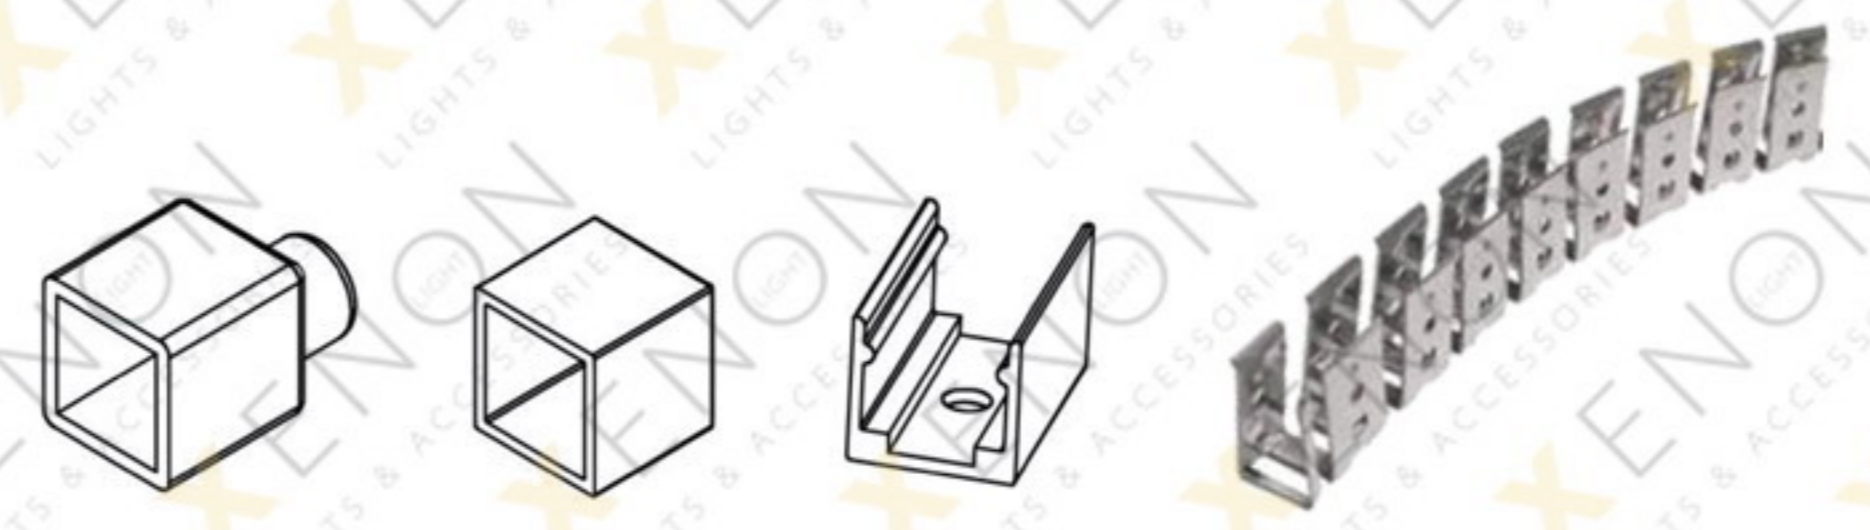

- 24V
- SMD
- IP67
- UV
- IK08
- 120°
- 5M
- Scissors icon
- Recycling icon

FLEKSI CREVO

Velika
fleksibilnost

Vodo-
otpornost

Mogućnost
sečenja

FLEKSI CREVO | 06x12

- IP67
- 120°
- za PCB 8mm
- [Flexibility icon]
- [Scissors icon]
- [Recycling icon]

FLEKSI CREVO | 10X18

- IP67
- 180°
- za PCB 10mm
- [Flexibility icon]
- [Scissors icon]
- [Recycling icon]

FLEKSI CREVO | 12X12

- IP67
- 120°
- za PCB 8mm
- [Flexibility icon]
- [Scissors icon]
- [Recycling icon]