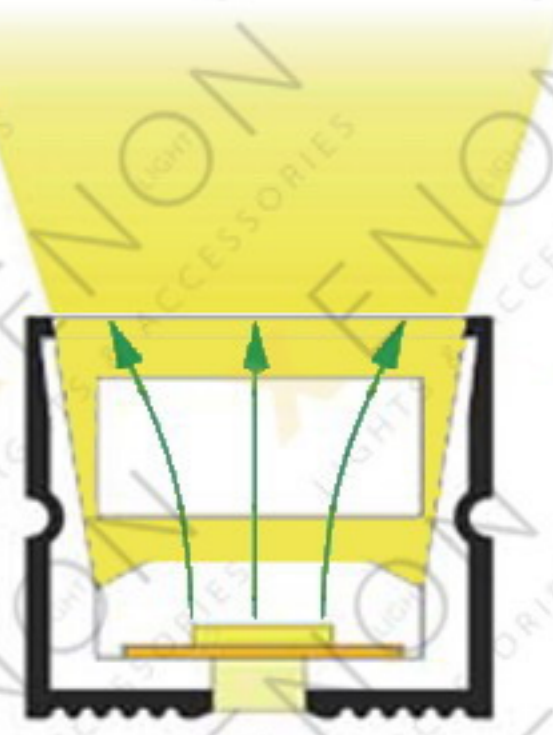

FLEKSI CREVO | 10X18

- IP67
- 180°
- za PCB 10mm
- [Flexibility icon]
- [Scissors icon]
- [Recycling icon]

FLEKSI CREVO | 12X12

- IP67
- 120°
- za PCB 8mm
- [Flexibility icon]
- [Scissors icon]
- [Recycling icon]

FLEKSI CREVO | 12X20

- IP67
- 120°
- za PCB 10-12mm
- [Flexibility icon]
- [Scissors icon]
- [Recycling icon]

FLEKSI CREVO | 15x13

FLEKSI CREVO | 10x10 BK

FLEKSI CREVO | 16X16 BK