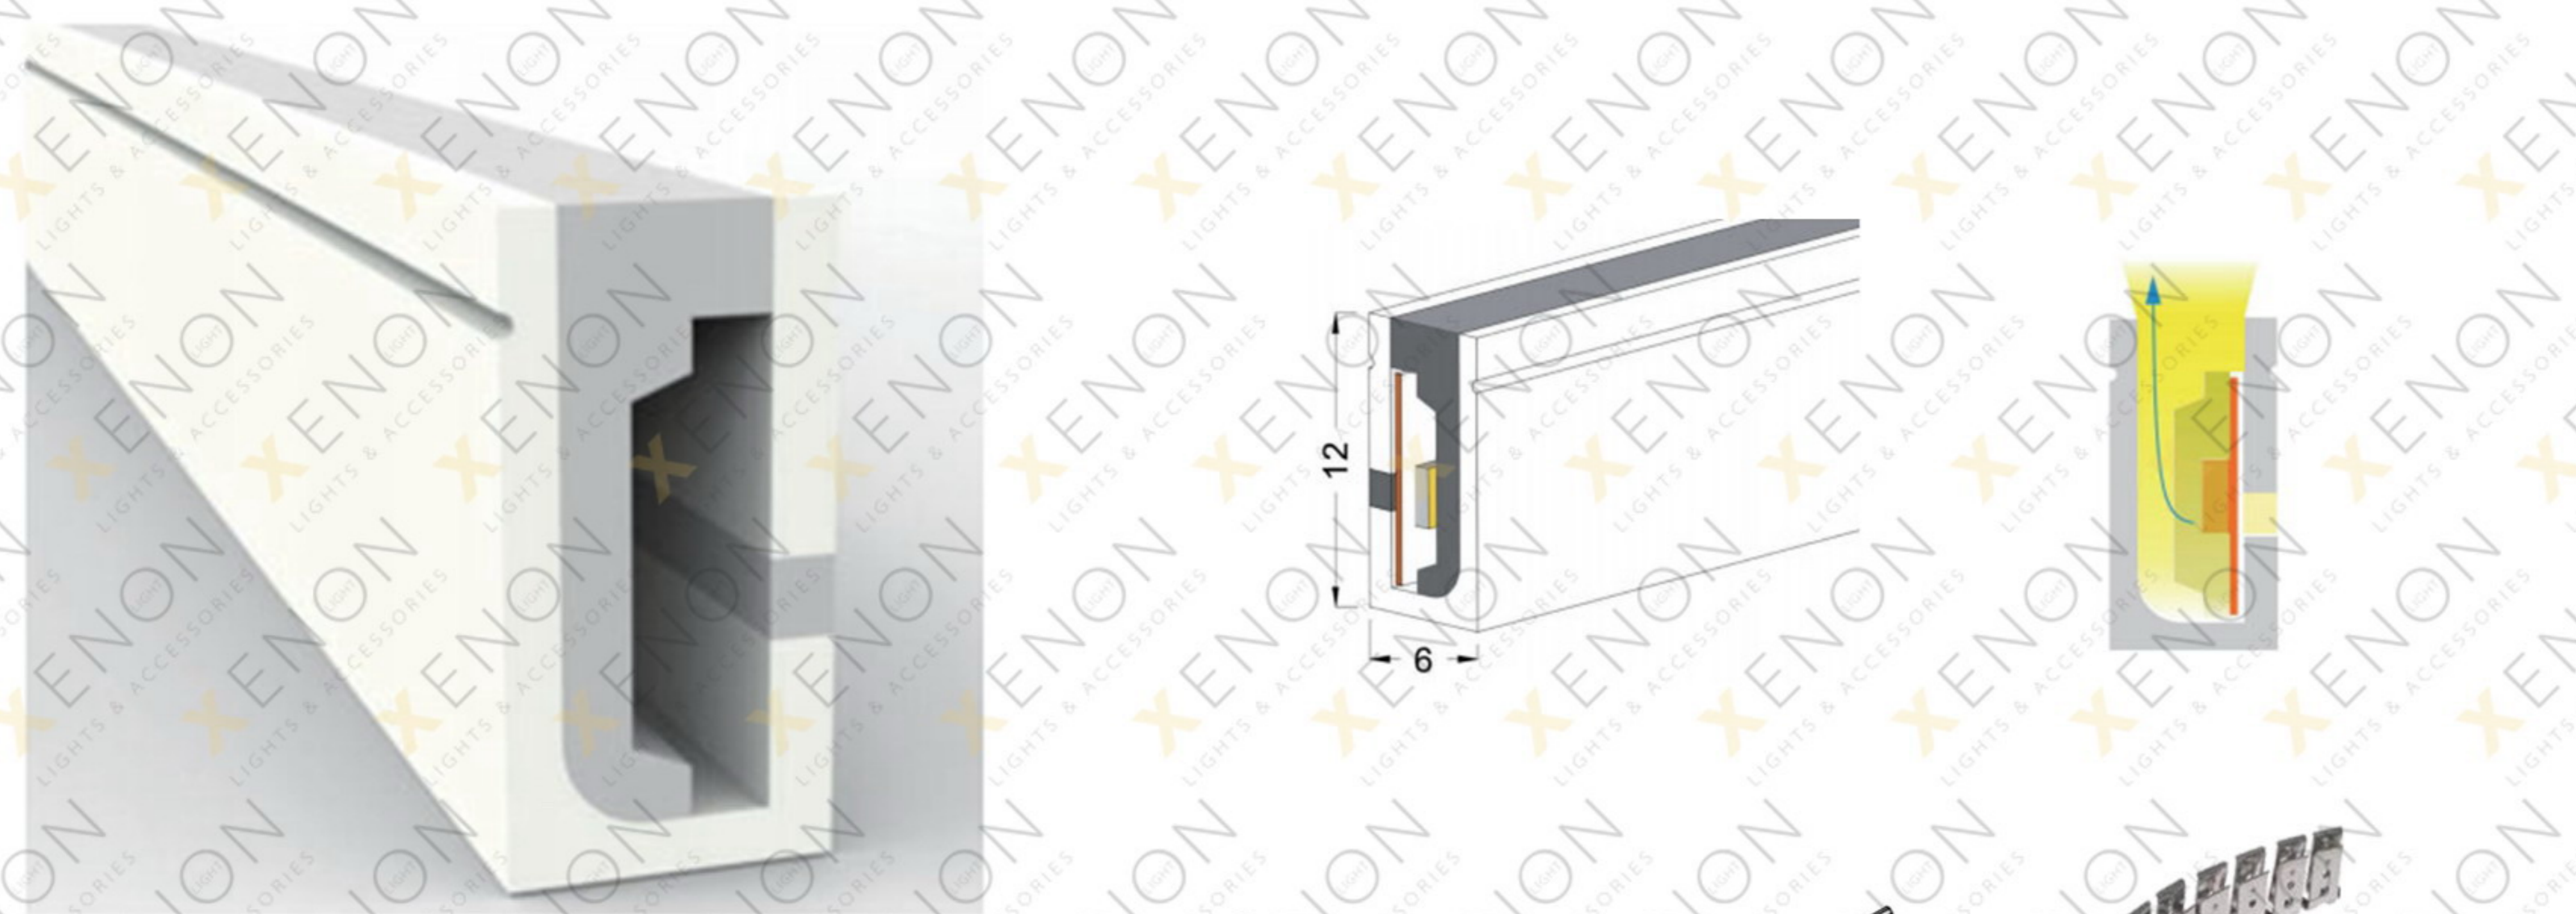

- 24V
- SMD
- IP67
- UV
- IK08
- 120°
- 5M
- Scissors icon
- Recycling icon

FLEKSI CREVO

Velika
fleksibilnost

Vodo-
otpornost

Mogućnost
sečenja

FLEKSI CREVO | 06x12

- IP67
- 120°
- za PCB 8mm
- [Flexibility icon]
- [Scissors icon]
- [Recycling icon]