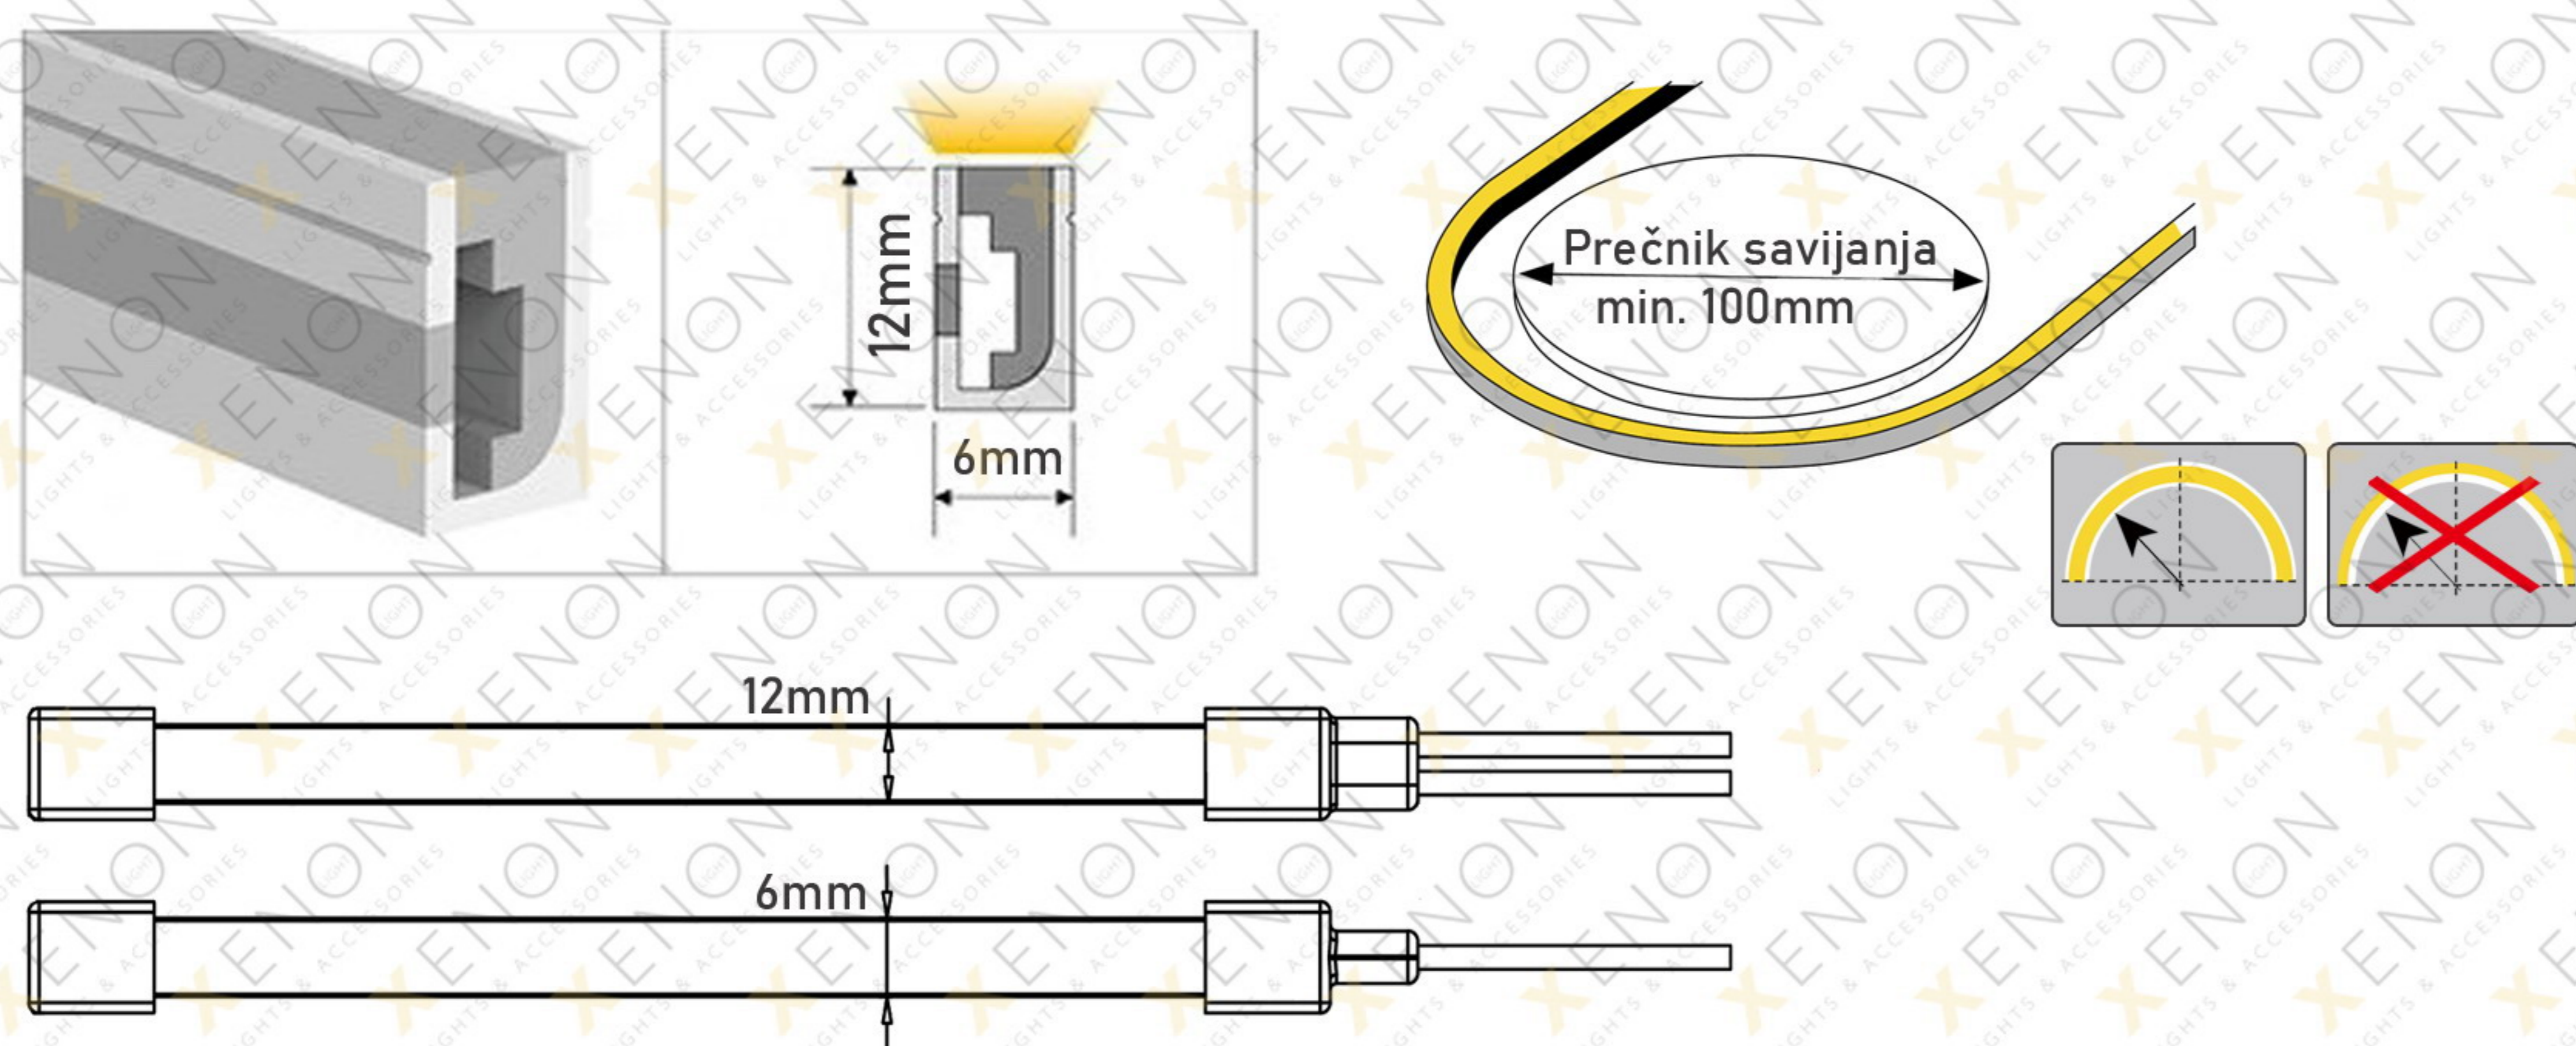

FLEKSI LED NEON | 06x12 10M

MODEL	SNAGA /m	BOJA SVETLA	Lm/m	RA	NAPON	Br. dioda/m	Sečenje	Dimenzije
SEN-0612-24V-5m	9W/m	6000K	525Lm/m	>80	24V	126 /m	7LED/55.6mm	06x12mmx5m
SEN-0612-24V-5m	9W/m	4000K	460Lm/m	>80	24V	126 /m	7LED/55.6mm	06x12mmx5m
SEN-0612-24V-5m	9W/m	3000K	425Lm/m	>80	24V	126 /m	7LED/55.6mm	06x12mmx5m
SEN-0612-24V-5m	9W/m	2300K	80Lm/m	>80	24V	126 /m	7LED/55.6mm	06x12mmx5m
SEN-0612-24V-5m	9W/m	Red	80Lm/m	>80	24V	126 /m	7LED/55.6mm	06x12mmx5m
SEN-0612-24V-5m	9W/m	Blue	65Lm/m	>80	24V	126 /m	7LED/55.6mm	06x12mmx5m

MODEL	SNAGA /m	BOJA SVETLA	Lm/m	RA	NAPON	Br. dioda/m	Sečenje	Dimenzije
SEN-0612-24V-10m	9W/m	6000K	525Lm/m	>80	24V	126 /m	7LED/55.6mm	06x12mmx10m
SEN-0612-24V-10m	9W/m	4000K	460Lm/m	>80	24V	126 /m	7LED/55.6mm	06x12mmx10m
SEN-0612-24V-10m	9W/m	3000K	425Lm/m	>80	24V	126 /m	7LED/55.6mm	06x12mmx10m

FLEKSI LED NEON | 10x10 5m

MODEL	SNAGA /m	BOJA SVETLA	Lm/m	RA	NAPON	Br. dioda/m	Sečenje	Dimenzije
SEN-1010-24V-5m	7W/m	6000K	540Lm/m	>80	24V	60 /m	7LED/55.6mm	10x10mmx5m
SEN-1010-24V-5m	7W/m	4000K	525Lm/m	>80	24V	60 /m	7LED/55.6mm	10x10mmx5m
SEN-1010-24V-5m	7W/m	3000K	480Lm/m	>80	24V	60 /m	7LED/55.6mm	10x10mmx5m

- 24V
- SMD
- IP67
- UV
- IK08
- 120°
- 5M
- Scissors icon
- Recycling icon

FLEKSI LED NEON | 12x20

MODEL	SNAGA /m	BOJA SVETLA	NAPON	Br. dioda/m	Sečenje	Dimenzije
SEN-2012-24V-5m	12W/m	RGB	24V	84/m	6LED/71.4mm	20x12mmx5m
SEN-2012-24V-10m	12W/m	RGB	24V	84/m	6LED/71.4mm	20x12mmx10m