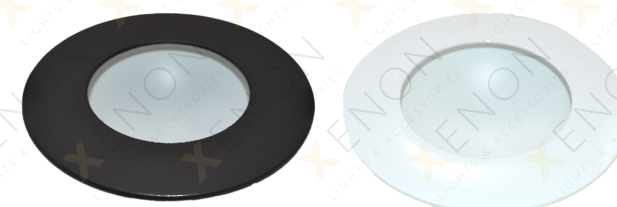

LED PANELI- UGRADNI TIP II

MODEL SNAGA BOJA SVETLA DIMENZIJE BOJA TELA

MODEL	SNAGA	BOJA SVETLA	DIMENZIJE	BOJA TELA
KRUG				
ON-SM TIP II	6W	6500K/4000K	Ø105mm	○●
ON-SM TIP II	12W	6500K	Ø137mm	○