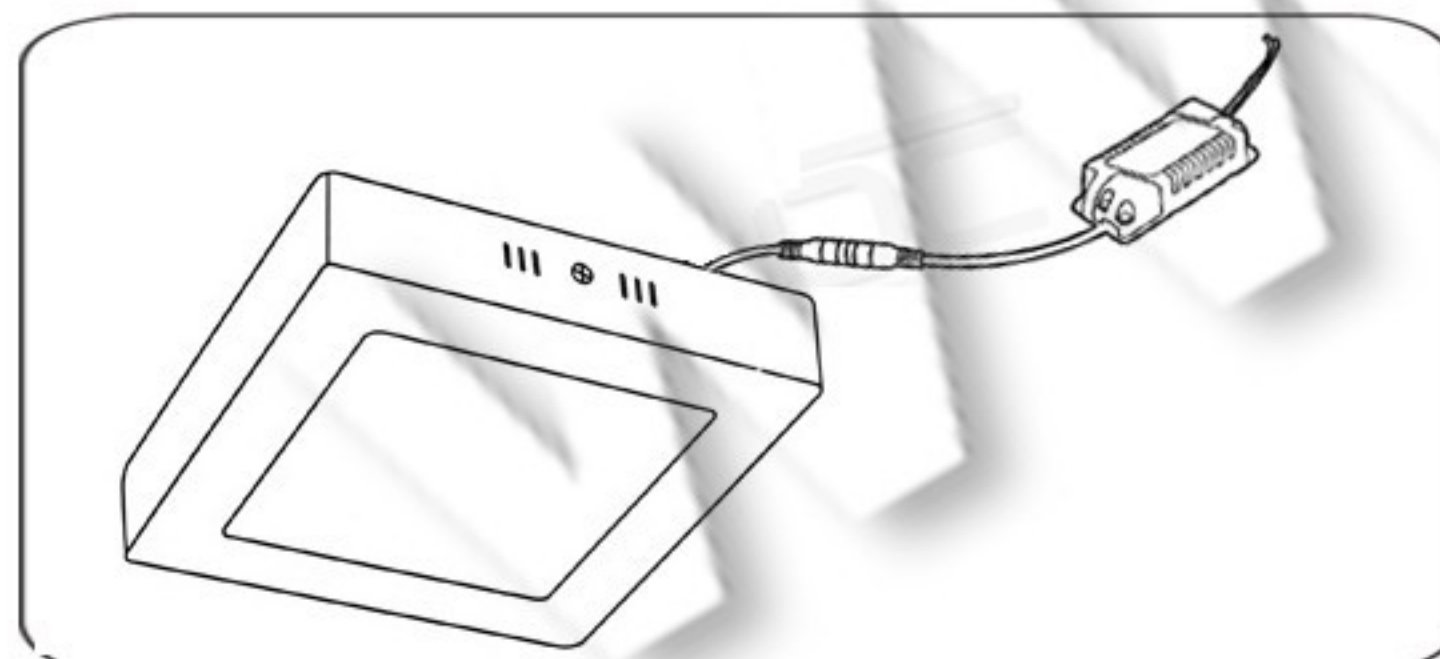

TEHNIČKI PODACI

Model: ON-SV-72W 1200x600
Tip diode: SMD2835
Napon: 220V
Frekvencija 50Hz
Snaga: 72W
Lumena: 100-110Lm/W
Stepen Zaštite: IP20
Opcija dimovanja: Nema je

UPUTSTVO ZA MONTAŽU

Ne pokušavajte da montirate proizvod dok je uključen u struju! Odaberite odgovarajuću lokaciju za montažu / instaliranje (proizvod je namenjen za unutrašnju upotrebu isključivo). Uverite se da je površina za montažu odgovarajuća da podrži proizvod.

Odgovarajućim alatom na željenom mestu na plafonu montirati nosač lampe.

Povezati napojne kablove sa transformatorom pomoću kleme.

Lampu smestiti na nosač i pričvrstiti je pomoću odgovarajućih šrafova.
Uključiti mrežni napon i upaliti lampu.

Opasnost od požara

- Ugradjena lampa mora imati razmak od ostalih predmeta min. 50cm.
- Može se montirati na normalno zapaljivim površinama.

Opasnost od povreda

- Ne dirati lampu golim rukama dok radi i dok se potpuno ne ohladi.
- Ne koristiti preteranu silu prilikom montaže.