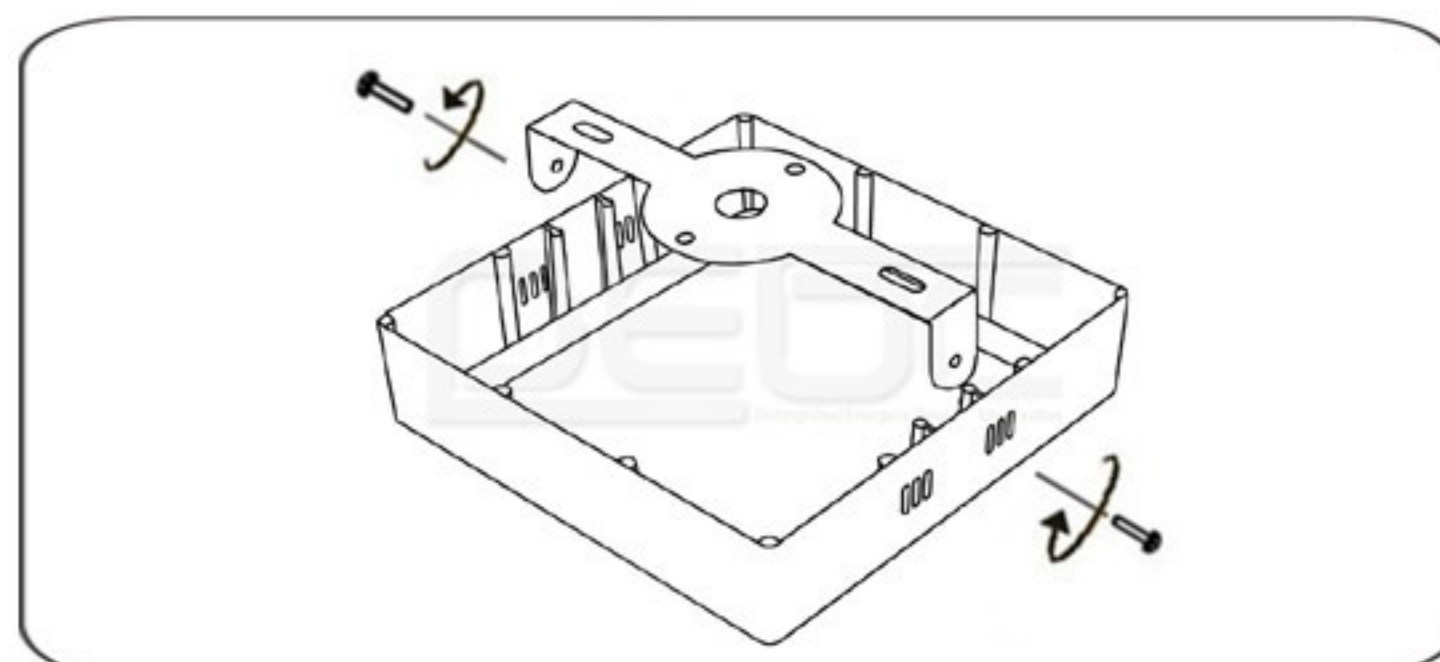

TEHNIČKI PODACI

Model: ON-SV-72W 1200x600
Tip diode: SMD2835
Napon: 220V
Frekvencija 50Hz
Snaga: 72W
Lumena: 100-110Lm/W
Stepen Zaštite: IP20
Opcija dimovanja: Nema je

UPUTSTVO ZA MONTAŽU

Ne pokušavajte da montirate proizvod dok je uključen u struju! Odaberite odgovarajuću lokaciju za montažu / instaliranje (proizvod je namenjen za unutrašnju upotrebu isključivo). Uverite se da je površina za montažu odgovarajuća da podrži proizvod.

Odgovarajućim alatom na željenom mestu na plafonu montirati nosač lampe.

Povezati napojne kablove sa transformatorom pomoću kleme.

Lampu smestiti na nosač i pričvrstiti je pomoću odgovarajućih šrafova.
Uključiti mrežni napon i upaliti lampu.

Opasnost od požara

- Ugradjena lampa mora imati razmak od ostalih predmeta min. 50cm.
- Može se montirati na normalno zapaljivim površinama.

Opasnost od povreda

- Ne dirati lampu golim rukama dok radi i dok se potpuno ne ohladi.
- Ne koristiti preteranu silu prilikom montaže.