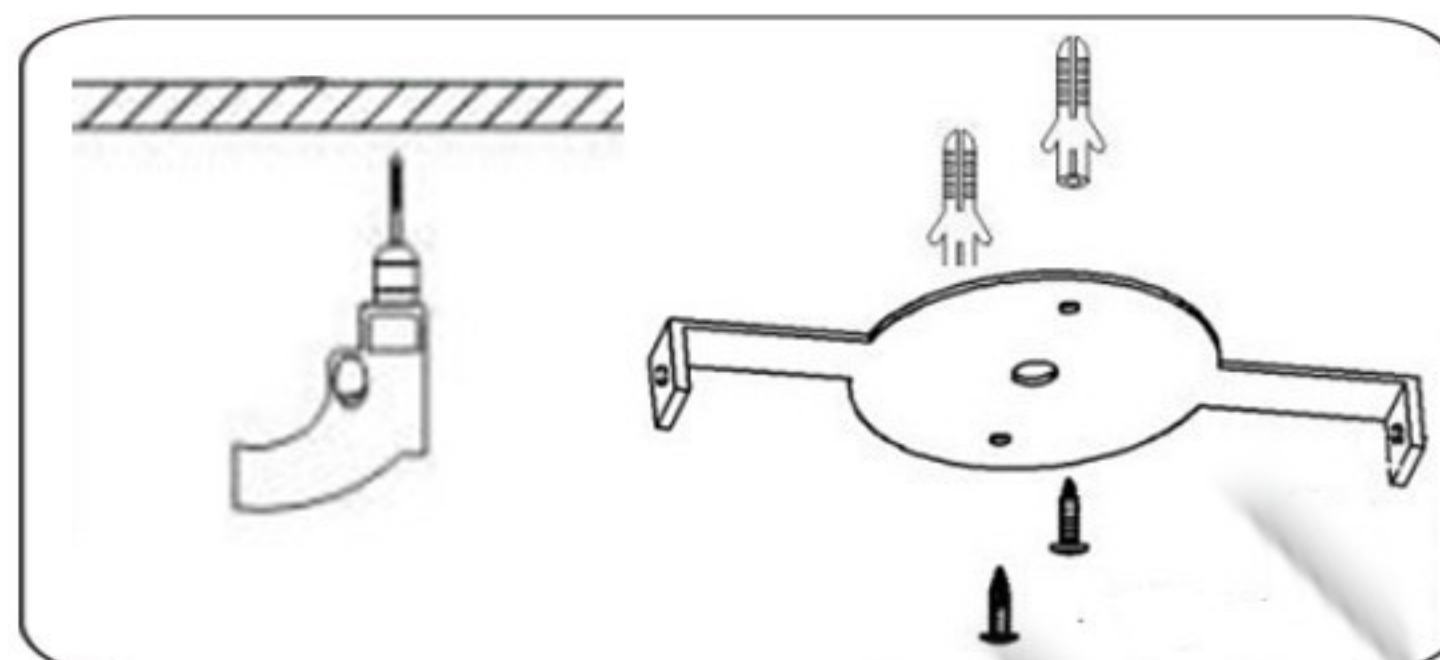

TEHNIČKI PODACI

Model: ON-SV-72W 1200x600
Tip diode: SMD2835
Napon: 220V
Frekvencija 50Hz
Snaga: 72W
Lumena: 100-110Lm/W
Stepen Zaštite: IP20
Opcija dimovanja: Nema je

UPUTSTVO ZA MONTAŽU

Ne pokušavajte da montirate proizvod dok je uključen u struju! Odaberite odgovarajuću lokaciju za montažu / instaliranje (proizvod je namenjen za unutrašnju upotrebu isključivo). Uverite se da je površina za montažu odgovarajuća da podrži proizvod.

Odgovarajućim alatom na željenom mestu na plafonu montirati nosač lampe.

Povezati napojne kablove sa transformatorom pomoću kleme.

Lampu smestiti na nosač i pričvrstiti je pomoću odgovarajućih šrafova.
Uključiti mrežni napon i upaliti lampu.