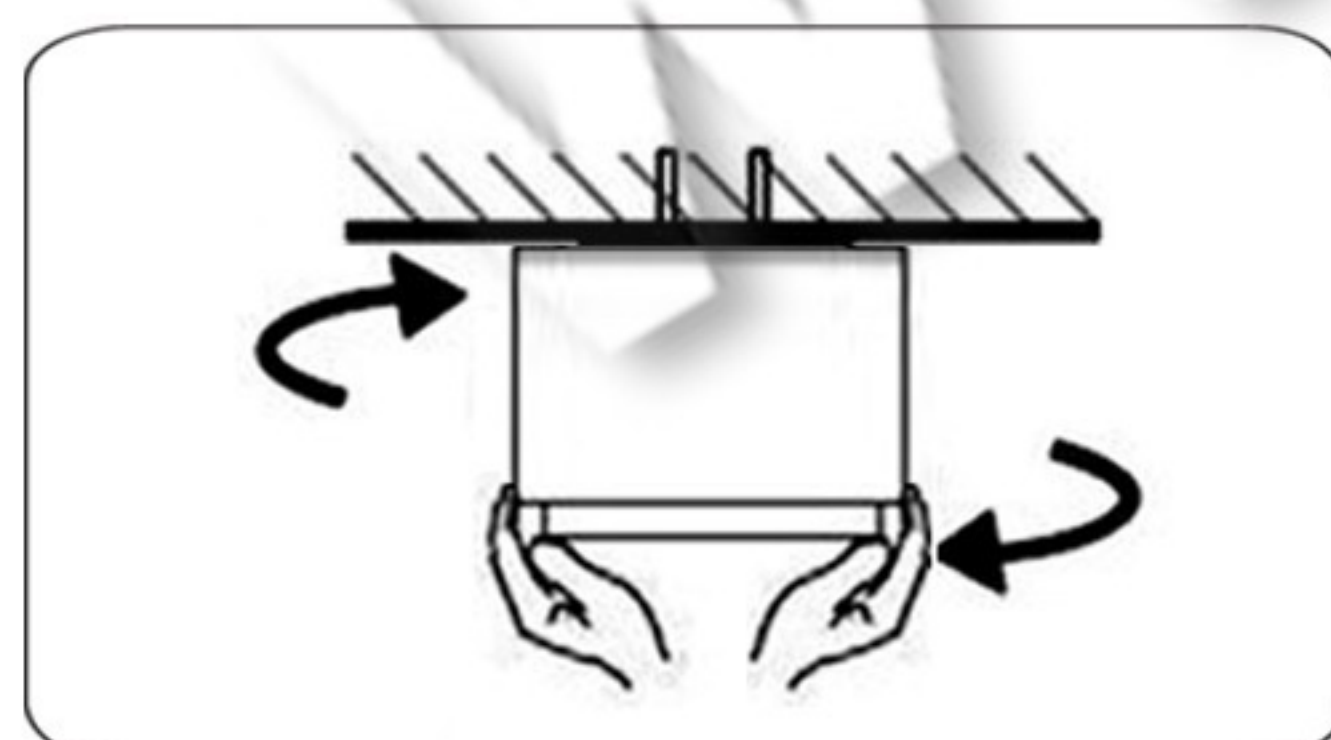

## UPUTSTVO ZA MONTAŽU

Ne pokušavajte da montirate proizvod dok je uključen u struju! Odaberite odgovarajuću lokaciju za montažu / instaliranje (proizvod je namenjen za unutrašnju upotrebu isključivo). Uverite se da je površina za montažu odgovarajuća da podrži proizvod.

Isključiti mrežni napon.  
Odvojiti zadnji deo lampe i fiksirati ga na željeno mesto.

Provući napojni kabl i pravilno ga povezati pomoću kleme sa lampom.

Fiksirati prednji deo lampe na zadnji.  
Sijalicu smestiti u sijalično grlo.  
Uključiti mrežni napon.