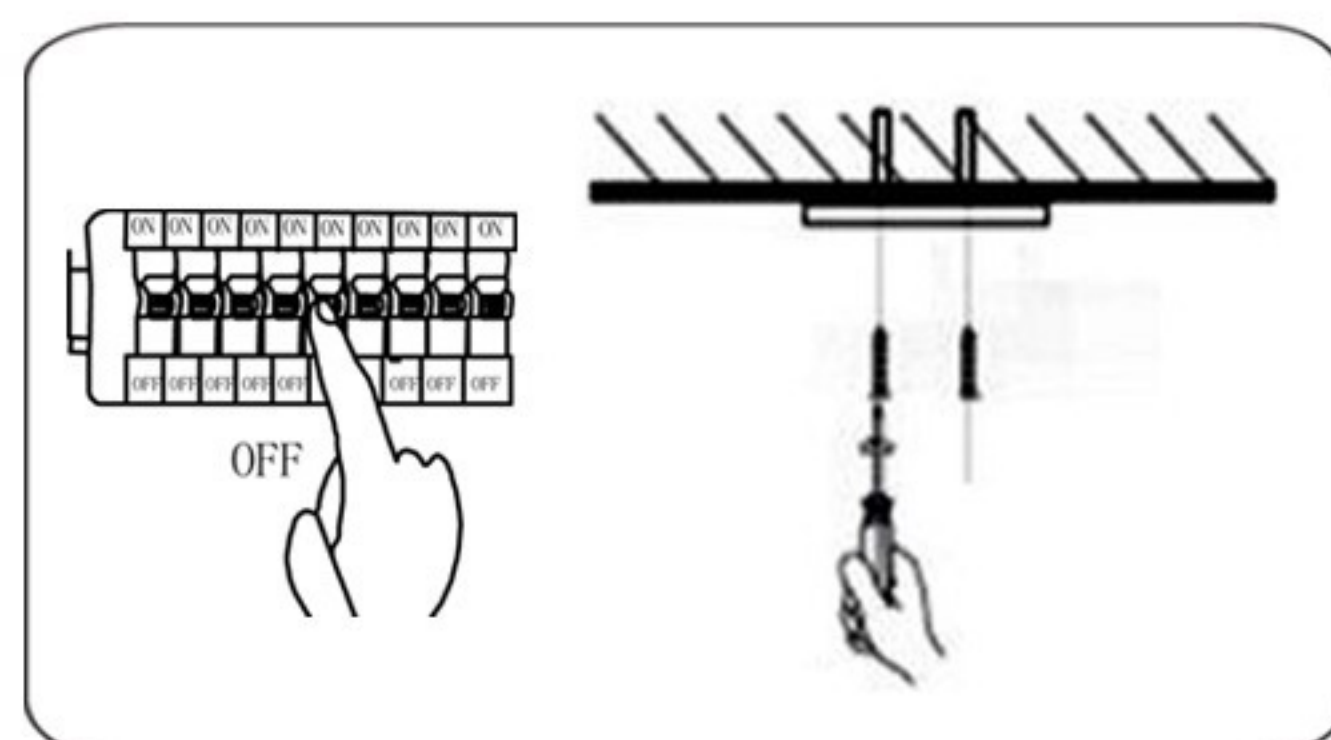

## TEHNIČKI PODACI

Model: ..... DLL18451

Tip Grla: ..... GU10

Napon: ..... 220V

Snaga: ..... max. 50W

Stepen Zaštite: ... IP44

## UPUTSTVO ZA MONTAŽU

Ne pokušavajte da montirate proizvod dok je uključen u struju! Odaberite odgovarajuću lokaciju za montažu / instaliranje (proizvod je namenjen za unutrašnju upotrebu isključivo). Uverite se da je površina za montažu odgovarajuća da podrži proizvod.

Isključiti mrežni napon.  
Odvojiti zadnji deo lampe i fiksirati ga na željeno mesto.

Provući napojni kabl i pravilno ga povezati pomoću kleme sa lampom.

Fiksirati prednji deo lampe na zadnji.  
Sijalicu smestiti u sijalično grlo.  
Uključiti mrežni napon.