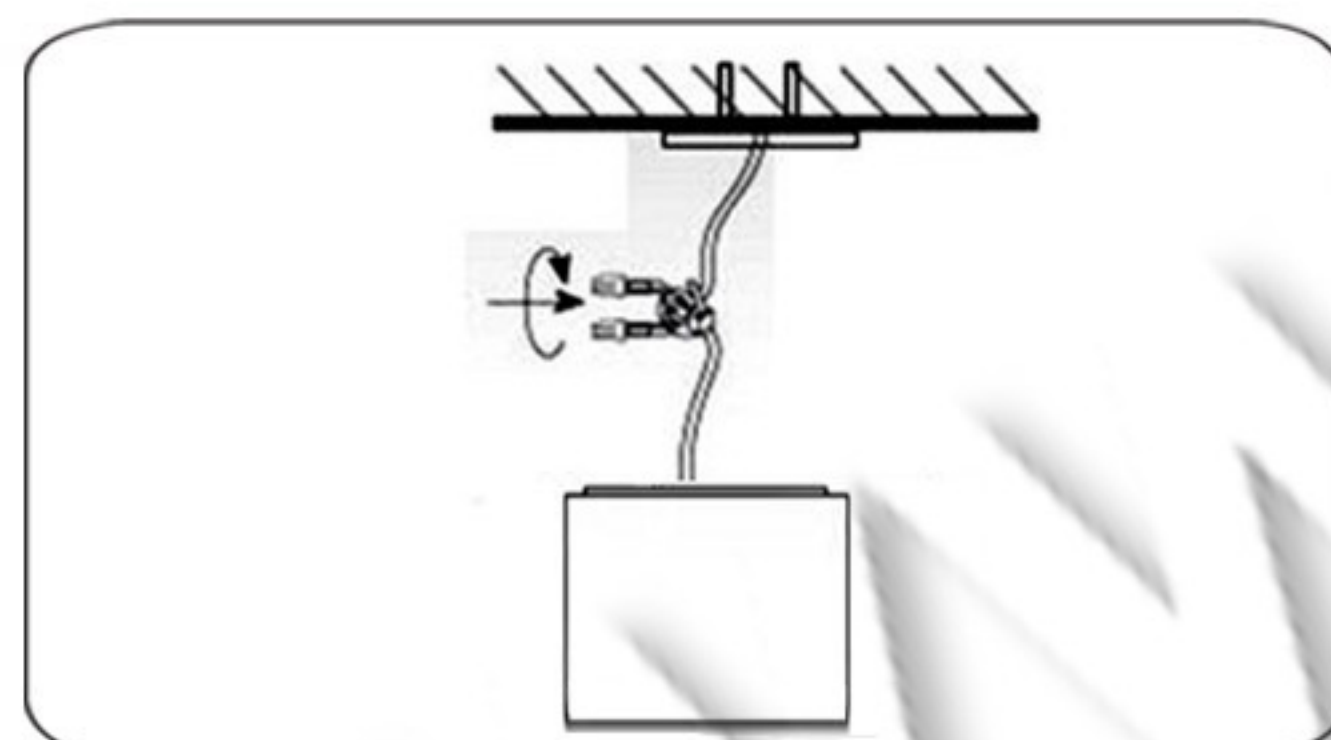

## TEHNIČKI PODACI

Model: ..... DLL18451

Tip Grla: ..... GU10

Napon: ..... 220V

Snaga: ..... max. 50W

Stepen Zaštite: ... IP44

## UPUTSTVO ZA MONTAŽU

Ne pokušavajte da montirate proizvod dok je uključen u struju! Odaberite odgovarajuću lokaciju za montažu / instaliranje (proizvod je namenjen za unutrašnju upotrebu isključivo). Uverite se da je površina za montažu odgovarajuća da podrži proizvod.

Isključiti mrežni napon.  
Odvojiti zadnji deo lampe i fiksirati ga na željeno mesto.

Provući napojni kabl i pravilno ga povezati pomoću kleme sa lampom.

Fiksirati prednji deo lampe na zadnji.  
Sijalicu smestiti u sijalično grlo.  
Uključiti mrežni napon.