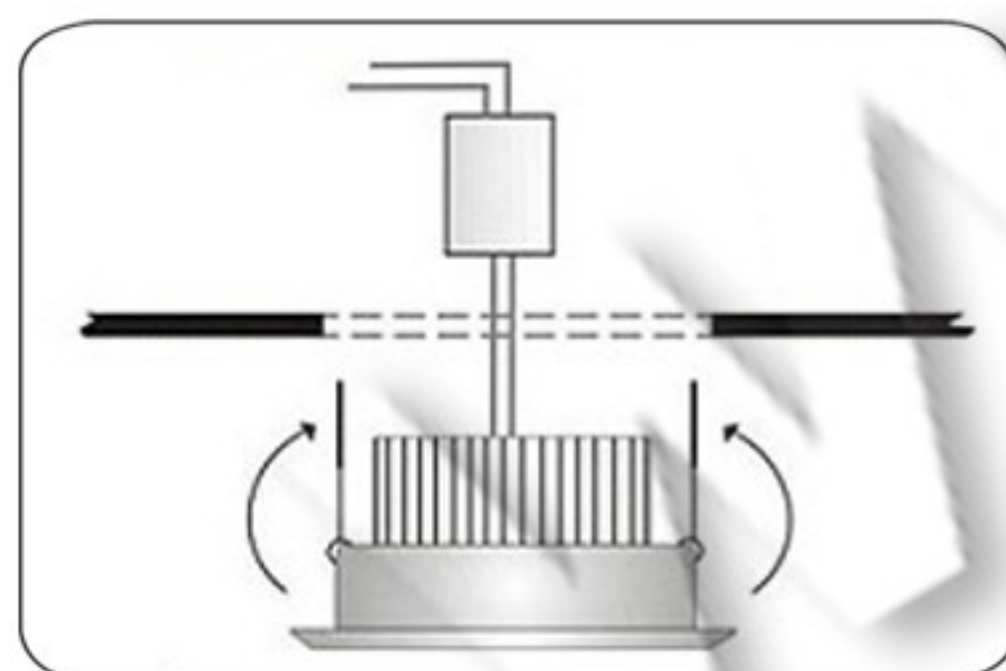

## TEHNIČKI PODACI

Model: ..... KD-68-1W KRUG

Tip diode: ..... HI POWER

Napon lampe: ..... 220V

Frekvencija: ..... 50Hz

Snaga: ..... 1W

Lumena ..... 110Lm/W

Ugao rasipanja: ..... 60 °

## UPUTSTVO ZA MONTAŽU

Ne pokušavajte da montirate proizvod dok je uključen u struju! Odaberite odgovarajuću lokaciju za montažu / instaliranje (proizvod je namenjen za unutrašnju upotrebu isključivo). Uverite se da je površina za montažu odgovarajuća da podrži proizvod.

Odgovarajućim alatom na željenom mestu u plafonu otvoriti rupu prečnika 43mm.

Povezati napojne kablove sa transformatorom pomoću kleme. Pomoću metalnih opruga smestiti lampu u plafon.

Uključiti mrežni napon i upaliti lampu.