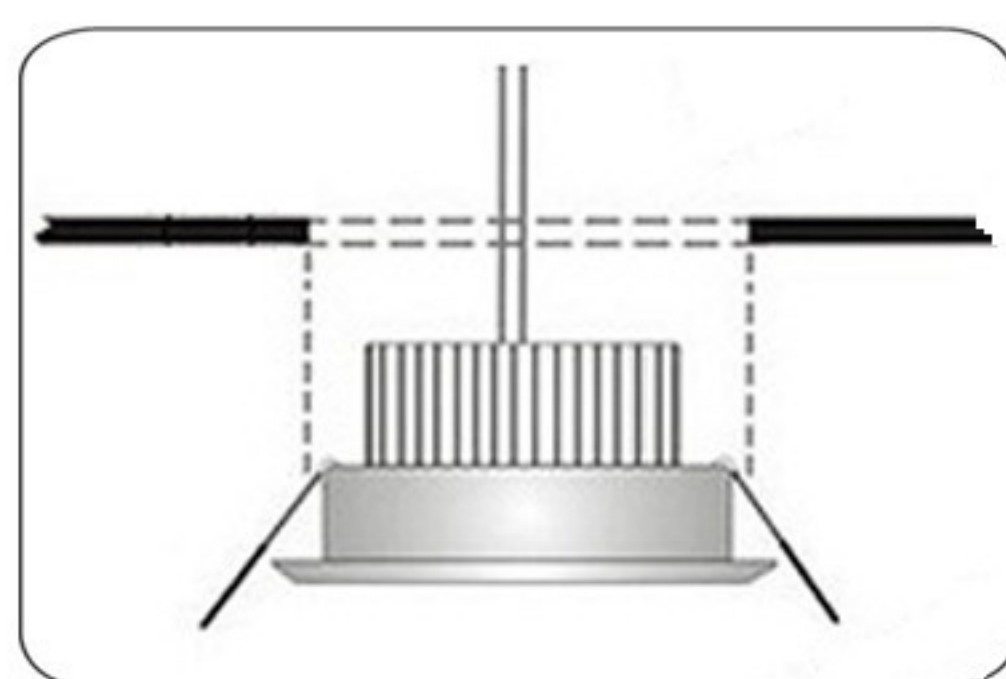

## TEHNIČKI PODACI

Model: ..... KD-68-1W KRUG

Tip diode: ..... HI POWER

Napon lampe: ..... 220V

Frekvencija: ..... 50Hz

Snaga: ..... 1W

Lumena ..... 110Lm/W

Ugao rasipanja: ..... 60 °

Odgovarajućim alatom na željenom mestu u plafonu otvoriti rupu prečnika 43mm.

Povezati napojne kablove sa transformatorom pomoću kleme. Pomoću metalnih opruga smestiti lampu u plafon.

Uključiti mrežni napon i upaliti lampu.