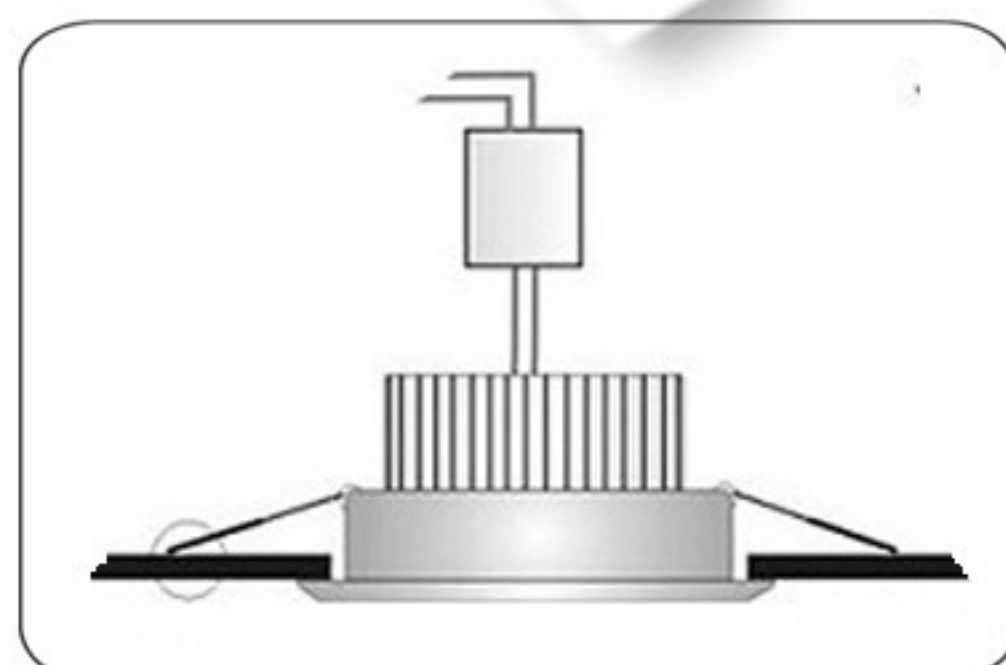

## TEHNIČKI PODACI

Model: ..... KD-68-1W KRUG

Tip diode: ..... HI POWER

Napon lampe: ..... 220V

Frekvencija: ..... 50Hz

Snaga: ..... 1W

Lumena ..... 110Lm/W

Ugao rasipanja: ..... 60 °

## UPUTSTVO ZA MONTAŽU

Ne pokušavajte da montirate proizvod dok je uključen u struju! Odaberite odgovarajuću lokaciju za montažu / instaliranje (proizvod je namenjen za unutrašnju upotrebu isključivo). Uverite se da je površina za montažu odgovarajuća da podrži proizvod.

Odgovarajućim alatom na željenom mestu u plafonu otvoriti rupu prečnika 43mm.

Povezati napojne kablove sa transformatorom pomoću kleme. Pomoću metalnih opruga smestiti lampu u plafon.

Uključiti mrežni napon i upaliti lampu.