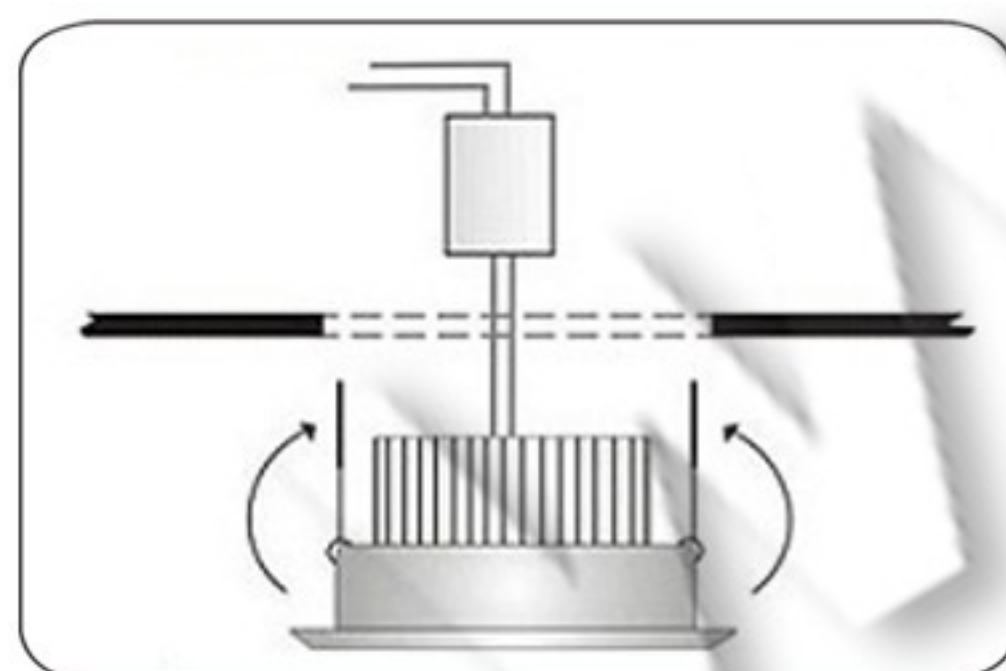

## TEHNIČKI PODACI

Model: ..... 208-2  
Tip diode: ..... HI POWER SMD  
Napon lampe: ..... 220V  
Frekvencija: ..... 50Hz  
Snaga: ..... 2X1W  
Stepen Zaštite: ..... IP20  
Opcija dimovanja:..... Nema je

## UPUTSTVO ZA MONTAŽU

Ne pokušavajte da montirate proizvod dok je uključen u struju! Odaberite odgovarajuću lokaciju za montažu / instaliranje (proizvod je namenjen za unutrašnju upotrebu isključivo). Uverite se da je površina za montažu odgovarajuća da podrži proizvod.

Odgovarajućim alatom na željenom mestu u plafonu otvoriti rupu dimenzije 45 x38mm.

Povezati napojne kablove sa transformatorom pomoću kleme. Pomoću metalnih opruga smestiti lampu u plafon.

Uključiti mrežni napon i upaliti lampu.