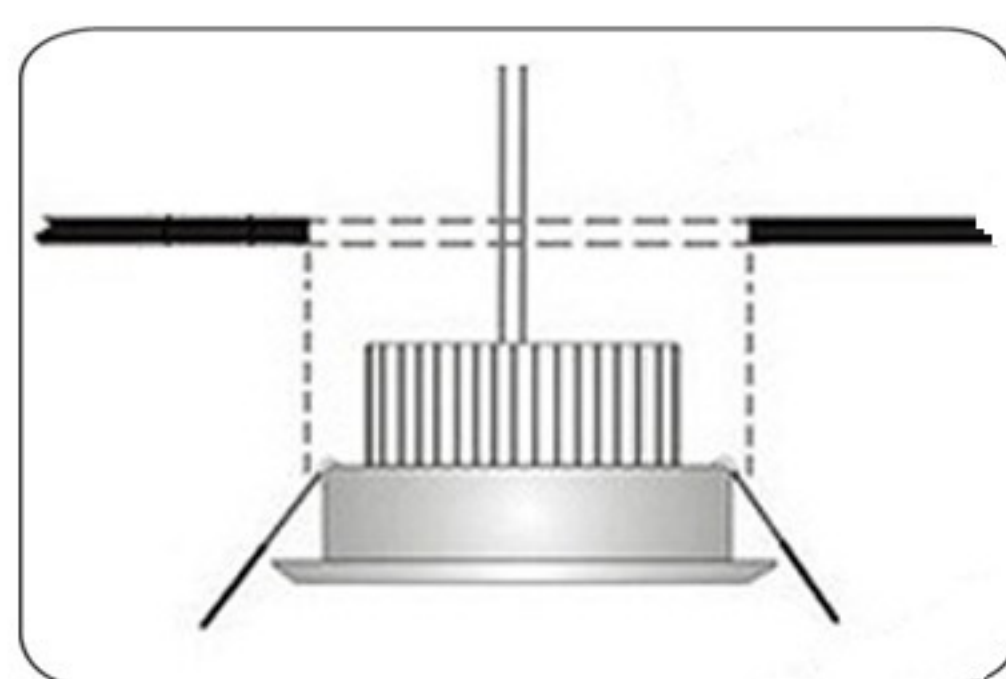

## TEHNIČKI PODACI

Model: ..... 208-2  
Tip diode: ..... HI POWER SMD  
Napon lampe: ..... 220V  
Frekvencija: ..... 50Hz  
Snaga: ..... 2X1W  
Stepen Zaštite: ..... IP20  
Opcija dimovanja:..... Nema je

## UPUTSTVO ZA MONTAŽU

Ne pokušavajte da montirate proizvod dok je uključen u struju! Odaberite odgovarajuću lokaciju za montažu / instaliranje (proizvod je namenjen za unutrašnju upotrebu isključivo). Uverite se da je površina za montažu odgovarajuća da podrži proizvod.

Odgovarajućim alatom na željenom mestu u plafonu otvoriti rupu dimenzije 45 x38mm.

Povezati napojne kablove sa transformatorom pomoću kleme. Pomoću metalnih opruga smestiti lampu u plafon.

Uključiti mrežni napon i upaliti lampu.