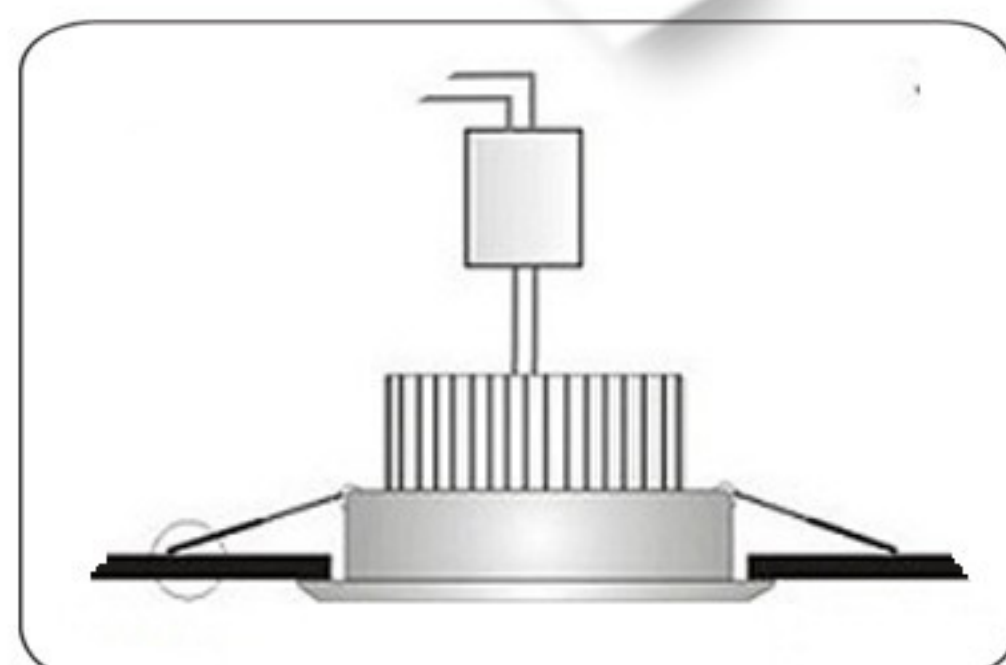

## UPUTSTVO ZA MONTAŽU

Ne pokušavajte da montirate proizvod dok je uključen u struju! Odaberite odgovarajuću lokaciju za montažu / instaliranje (proizvod je namenjen za unutrašnju upotrebu isključivo). Uverite se da je površina za montažu odgovarajuća da podrži proizvod.

Odgovarajućim alatom na željenom mestu u plafonu otvoriti rupu dimenzije 45 x38mm.

Povezati napojne kablove sa transformatorom pomoću kleme. Pomoću metalnih opruga smestiti lampu u plafon.

Uključiti mrežni napon i upaliti lampu.