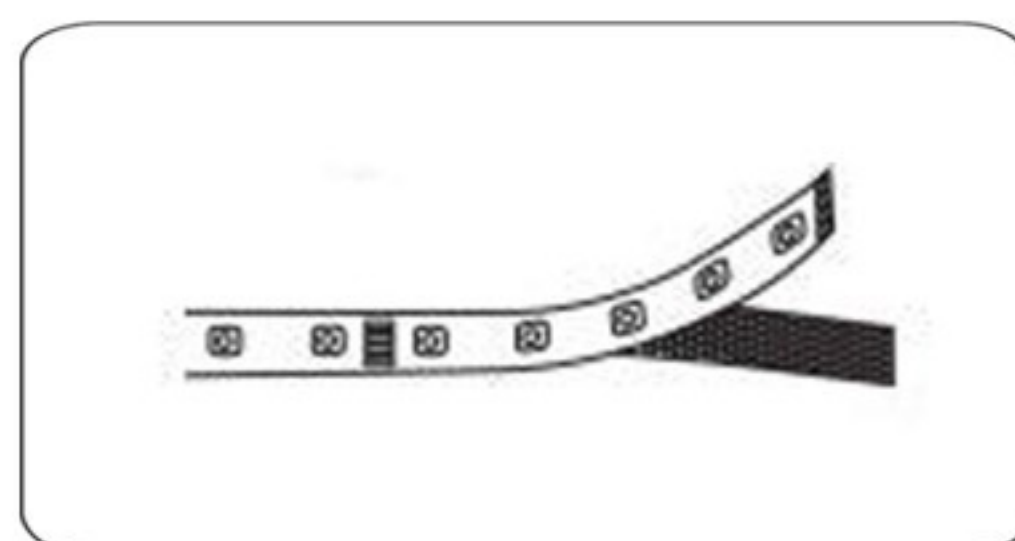

## TEHNIČKI PODACI

Model: ..... SL01-3528\_120D-8MM-12V  
Tip diode: ..... SMD3528  
Napon: ..... 12V  
Snaga: ..... 12W/m  
Broj dioda: ..... 120/m  
Ugao rasipanja: ..... 120°  
Stepen Zaštite: ..... IP20  
Opcija dimovanja: ..... DA (samo uz odgovarajući Led dimer )

## UPUTSTVO ZA MONTAŽU

Ne pokušavajte da montirate proizvod dok je uključen u struju! Odaberite odgovarajuću lokaciju za montažu / instaliranje (proizvod je namenjen za unutrašnju upotrebu isključivo). Uverite se da je površina za montažu odgovarajuća da podrži proizvod.