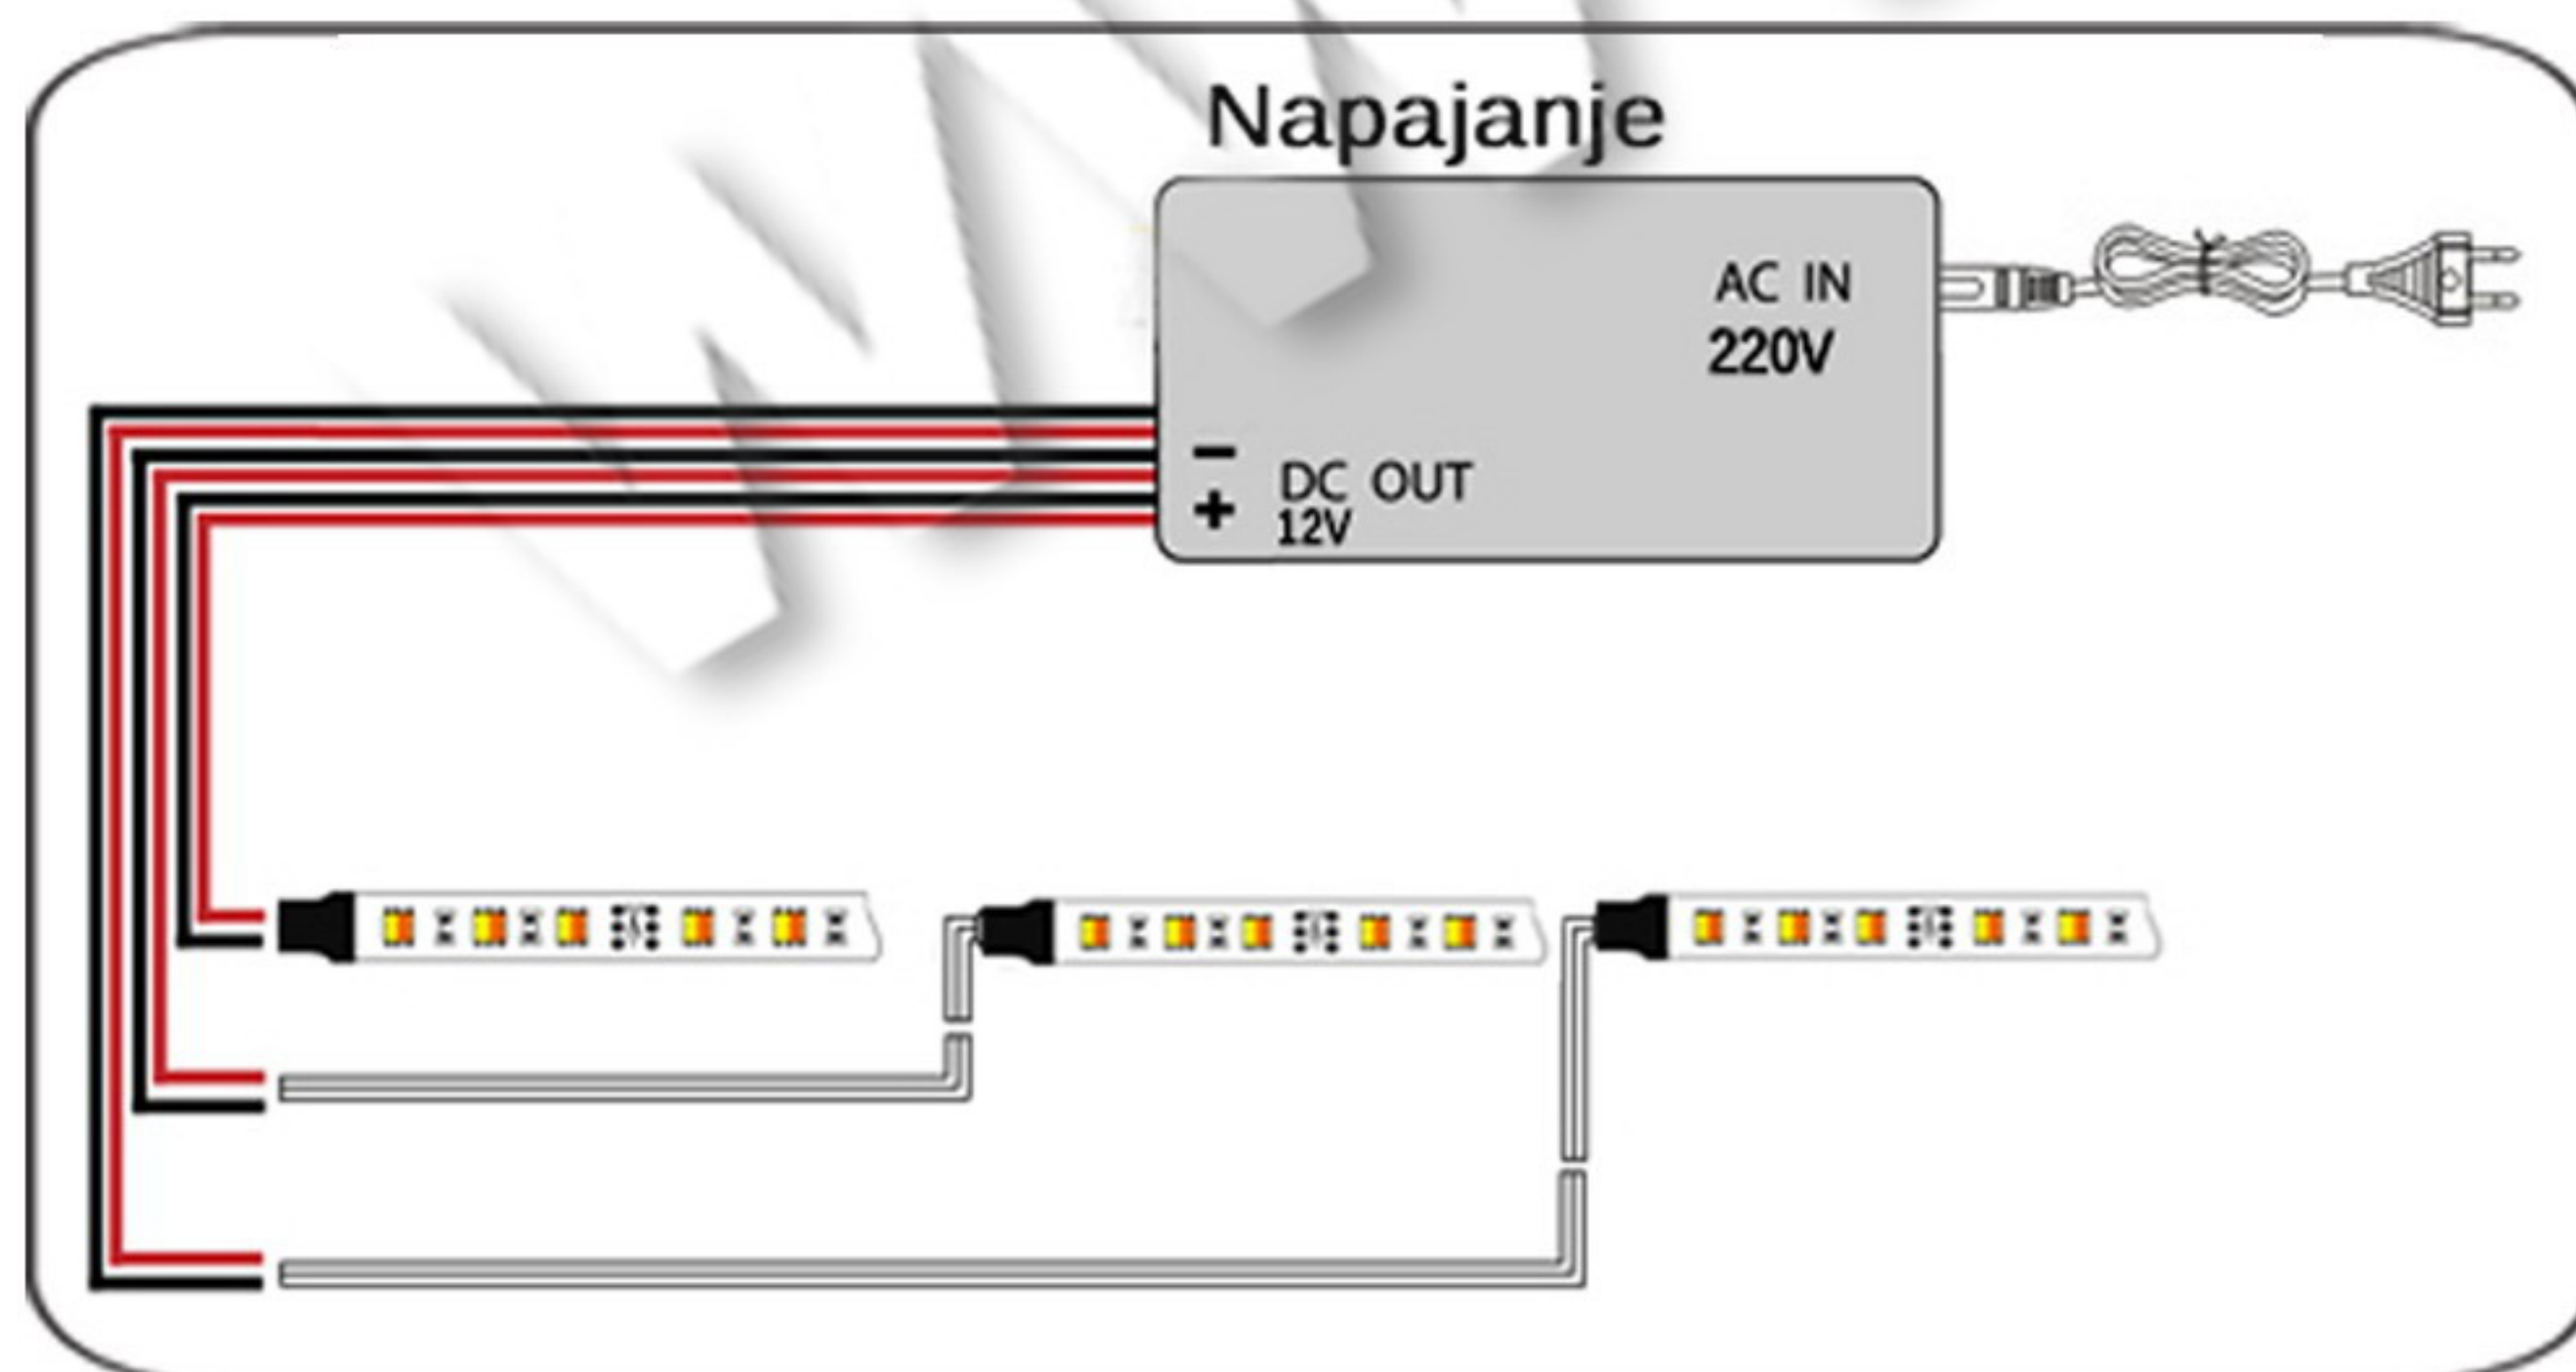

## TEHNIČKI PODACI

Model: ..... SL01-3528\_120D-8MM-12V  
Tip diode: ..... SMD3528  
Napon: ..... 12V  
Snaga: ..... 12W/m  
Broj dioda: ..... 120/m  
Ugao rasipanja: ..... 120°  
Stepen Zaštite: ..... IP20  
Opcija dimovanja: ..... DA (samo uz odgovarajući Led dimer )

## UPUTSTVO ZA MONTAŽU

Ne pokušavajte da montirate proizvod dok je uključen u struju! Odaberite odgovarajuću lokaciju za montažu / instaliranje (proizvod je namenjen za unutrašnju upotrebu isključivo). Uverite se da je površina za montažu odgovarajuća da podrži proizvod.

Odlepititi zadnji deo 3M trake.

Zalepiti traku direktno na podlogu.

Montažu izvršiti prema šemi.

## NAPOMENE PRI MONTAŽI

Po potrebi traku skraćivati samo na obeleženim mestima.

Ne preporučuje se da se trake povezuju međusobno. Prilikom montaže obratiti pažnju na polove. Nije preporučljivo lepiti traku na staklo, karton niti drvo, jer se time skraćuje njen vek trajanja. Preporučuje se upotreba traka sa odgovarajućim aluminijumskim profilima, jer je u tom slučaju hladjenje bolje, a samim tim produžava se i vek trajanja.