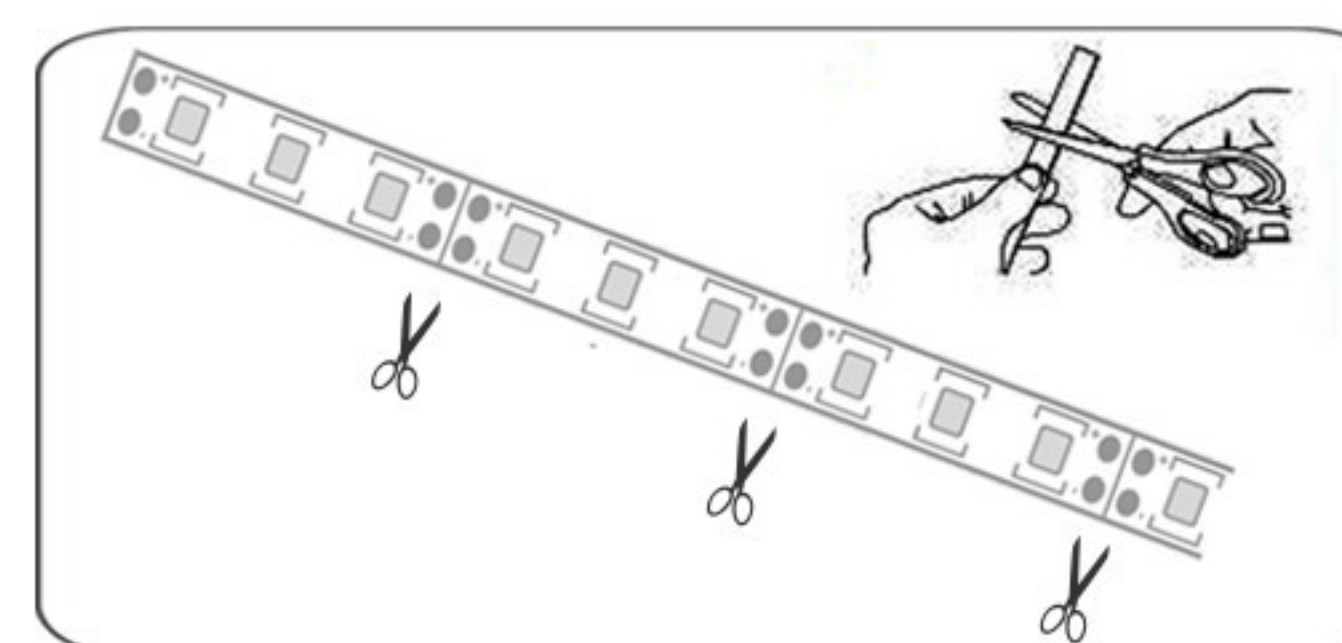

## UPUTSTVO ZA MONTAŽU

Ne pokušavajte da montirate proizvod dok je uključen u struju! Odaberite odgovarajuću lokaciju za montažu / instaliranje (proizvod je namenjen za unutrašnju upotrebu isključivo). Uverite se da je površina za montažu odgovarajuća da podrži proizvod.

Odlepititi zadnji deo 3M trake.

Zalepiti traku direktno na podlogu.

Montažu izvršiti prema šemi.

## NAPOMENE PRI MONTAŽI

Po potrebi traku skraćivati samo na obeleženim mestima.

Ne preporučuje se da se trake povezuju međusobno. Prilikom montaže obratiti pažnju na polove. Nije preporučljivo lepiti traku na staklo, karton niti drvo, jer se time skraćuje njen vek trajanja. Preporučuje se upotreba traka sa odgovarajućim aluminijumskim profilima, jer je u tom slučaju hladjenje bolje, a samim tim produžava se i vek trajanja.