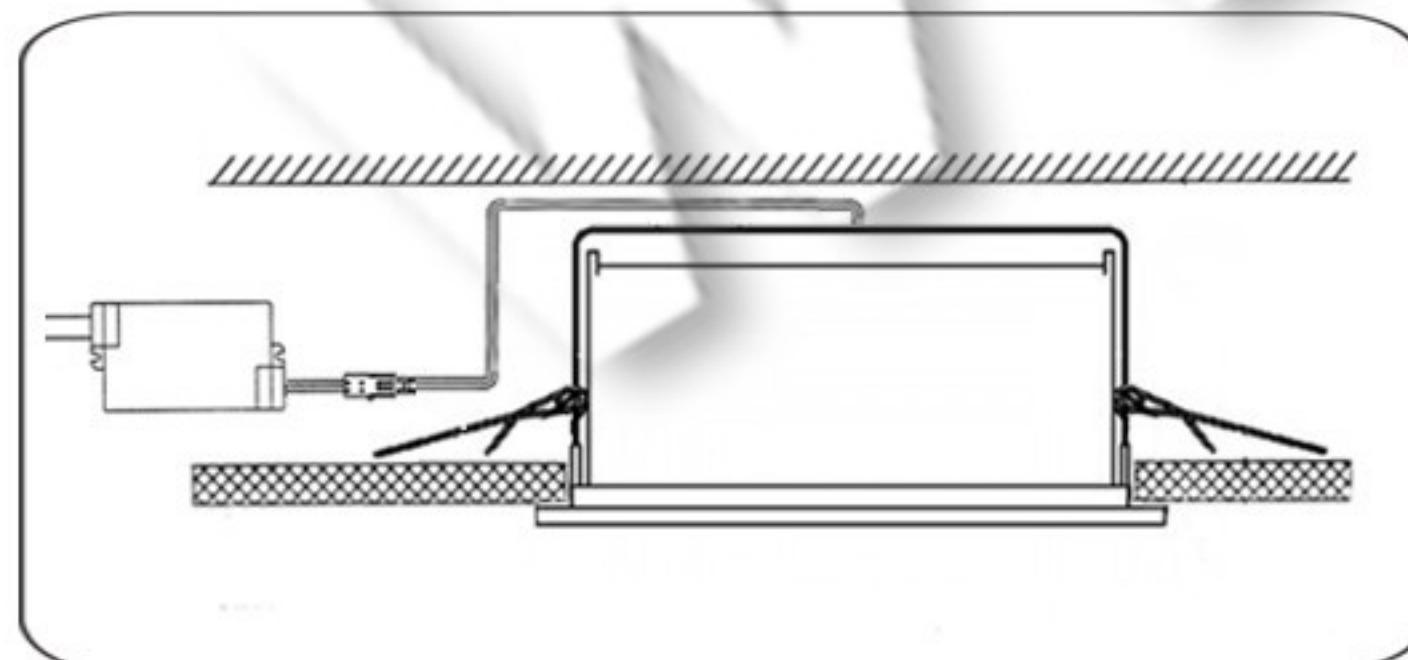

## UPUTSTVO ZA MONTAŽU

Ne pokušavajte da montirate proizvod dok je uključen u struju! Odaberite odgovarajuću lokaciju za montažu / instaliranje (proizvod je namenjen za unutrašnju upotrebu isključivo). Uverite se da je površina za montažu odgovarajuća da podrži proizvod.

Isključite mrežni napon.  
Odgovarajućim alatom na željenom mestu u plafonu otvoriti rupu dimenzije 74x43mm.

Povezati napojne kablove sa transformatorom pomoću kleme.  
Pomoću metalnih opruga smestiti lampu u plafon.