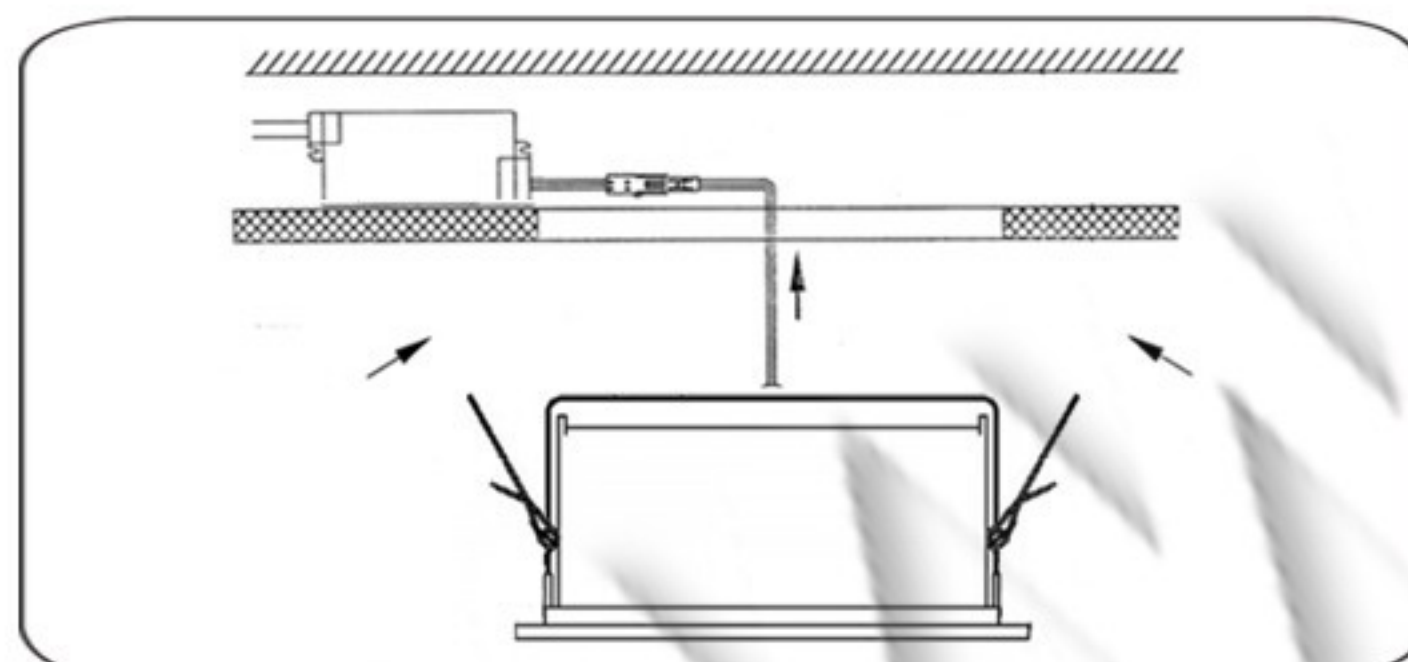

## TEHNIČKI PODACI

Model: ..... MJ-2002  
Tip diode: ..... Hi power SMD  
Napon: ..... 220V  
Snaga: ..... 2\*2W  
Ugao: ..... 30°  
Stepen Zaštite: ..... IP20

## UPUTSTVO ZA MONTAŽU

Ne pokušavajte da montirate proizvod dok je uključen u struju! Odaberite odgovarajuću lokaciju za montažu / instaliranje (proizvod je namenjen za unutrašnju upotrebu isključivo). Uverite se da je površina za montažu odgovarajuća da podrži proizvod.

Isključite mrežni napon.  
Odgovarajućim alatom na željenom mestu u plafonu otvoriti rupu dimenzije 74x43mm.

Povezati napojne kablove sa transformatorom pomoću kleme.  
Pomoću metalnih opruga smestiti lampu u plafon.