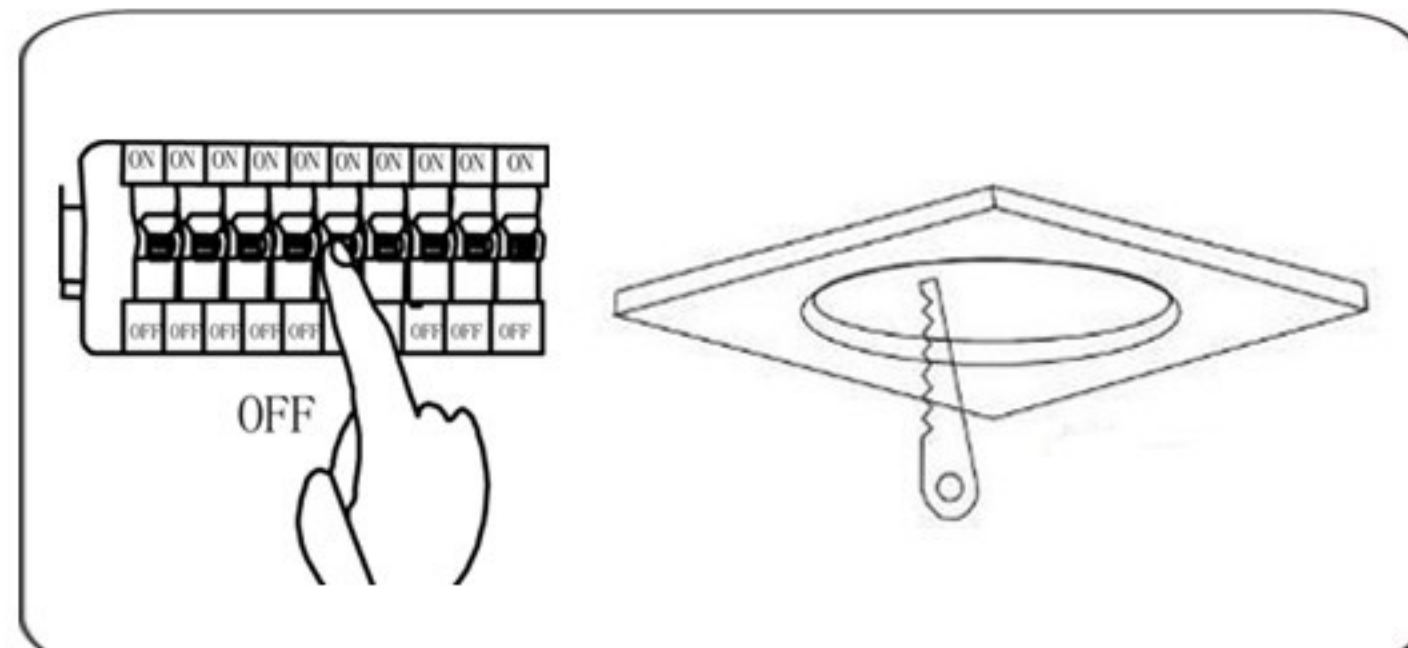

## TEHNIČKI PODACI

Model: ..... MJ-2002  
Tip diode: ..... Hi power SMD  
Napon: ..... 220V  
Snaga: ..... 2\*2W  
Ugao: ..... 30°  
Stepen Zaštite: ..... IP20

## UPUTSTVO ZA MONTAŽU

Ne pokušavajte da montirate proizvod dok je uključen u struju! Odaberite odgovarajuću lokaciju za montažu / instaliranje (proizvod je namenjen za unutrašnju upotrebu isključivo). Uverite se da je površina za montažu odgovarajuća da podrži proizvod.

Isključite mrežni napon.  
Odgovarajućim alatom na željenom mestu u plafonu otvoriti rupu dimenzije 74x43mm.

Povezati napojne kablove sa transformatorom pomoću kleme.  
Pomoću metalnih opruga smestiti lampu u plafon.