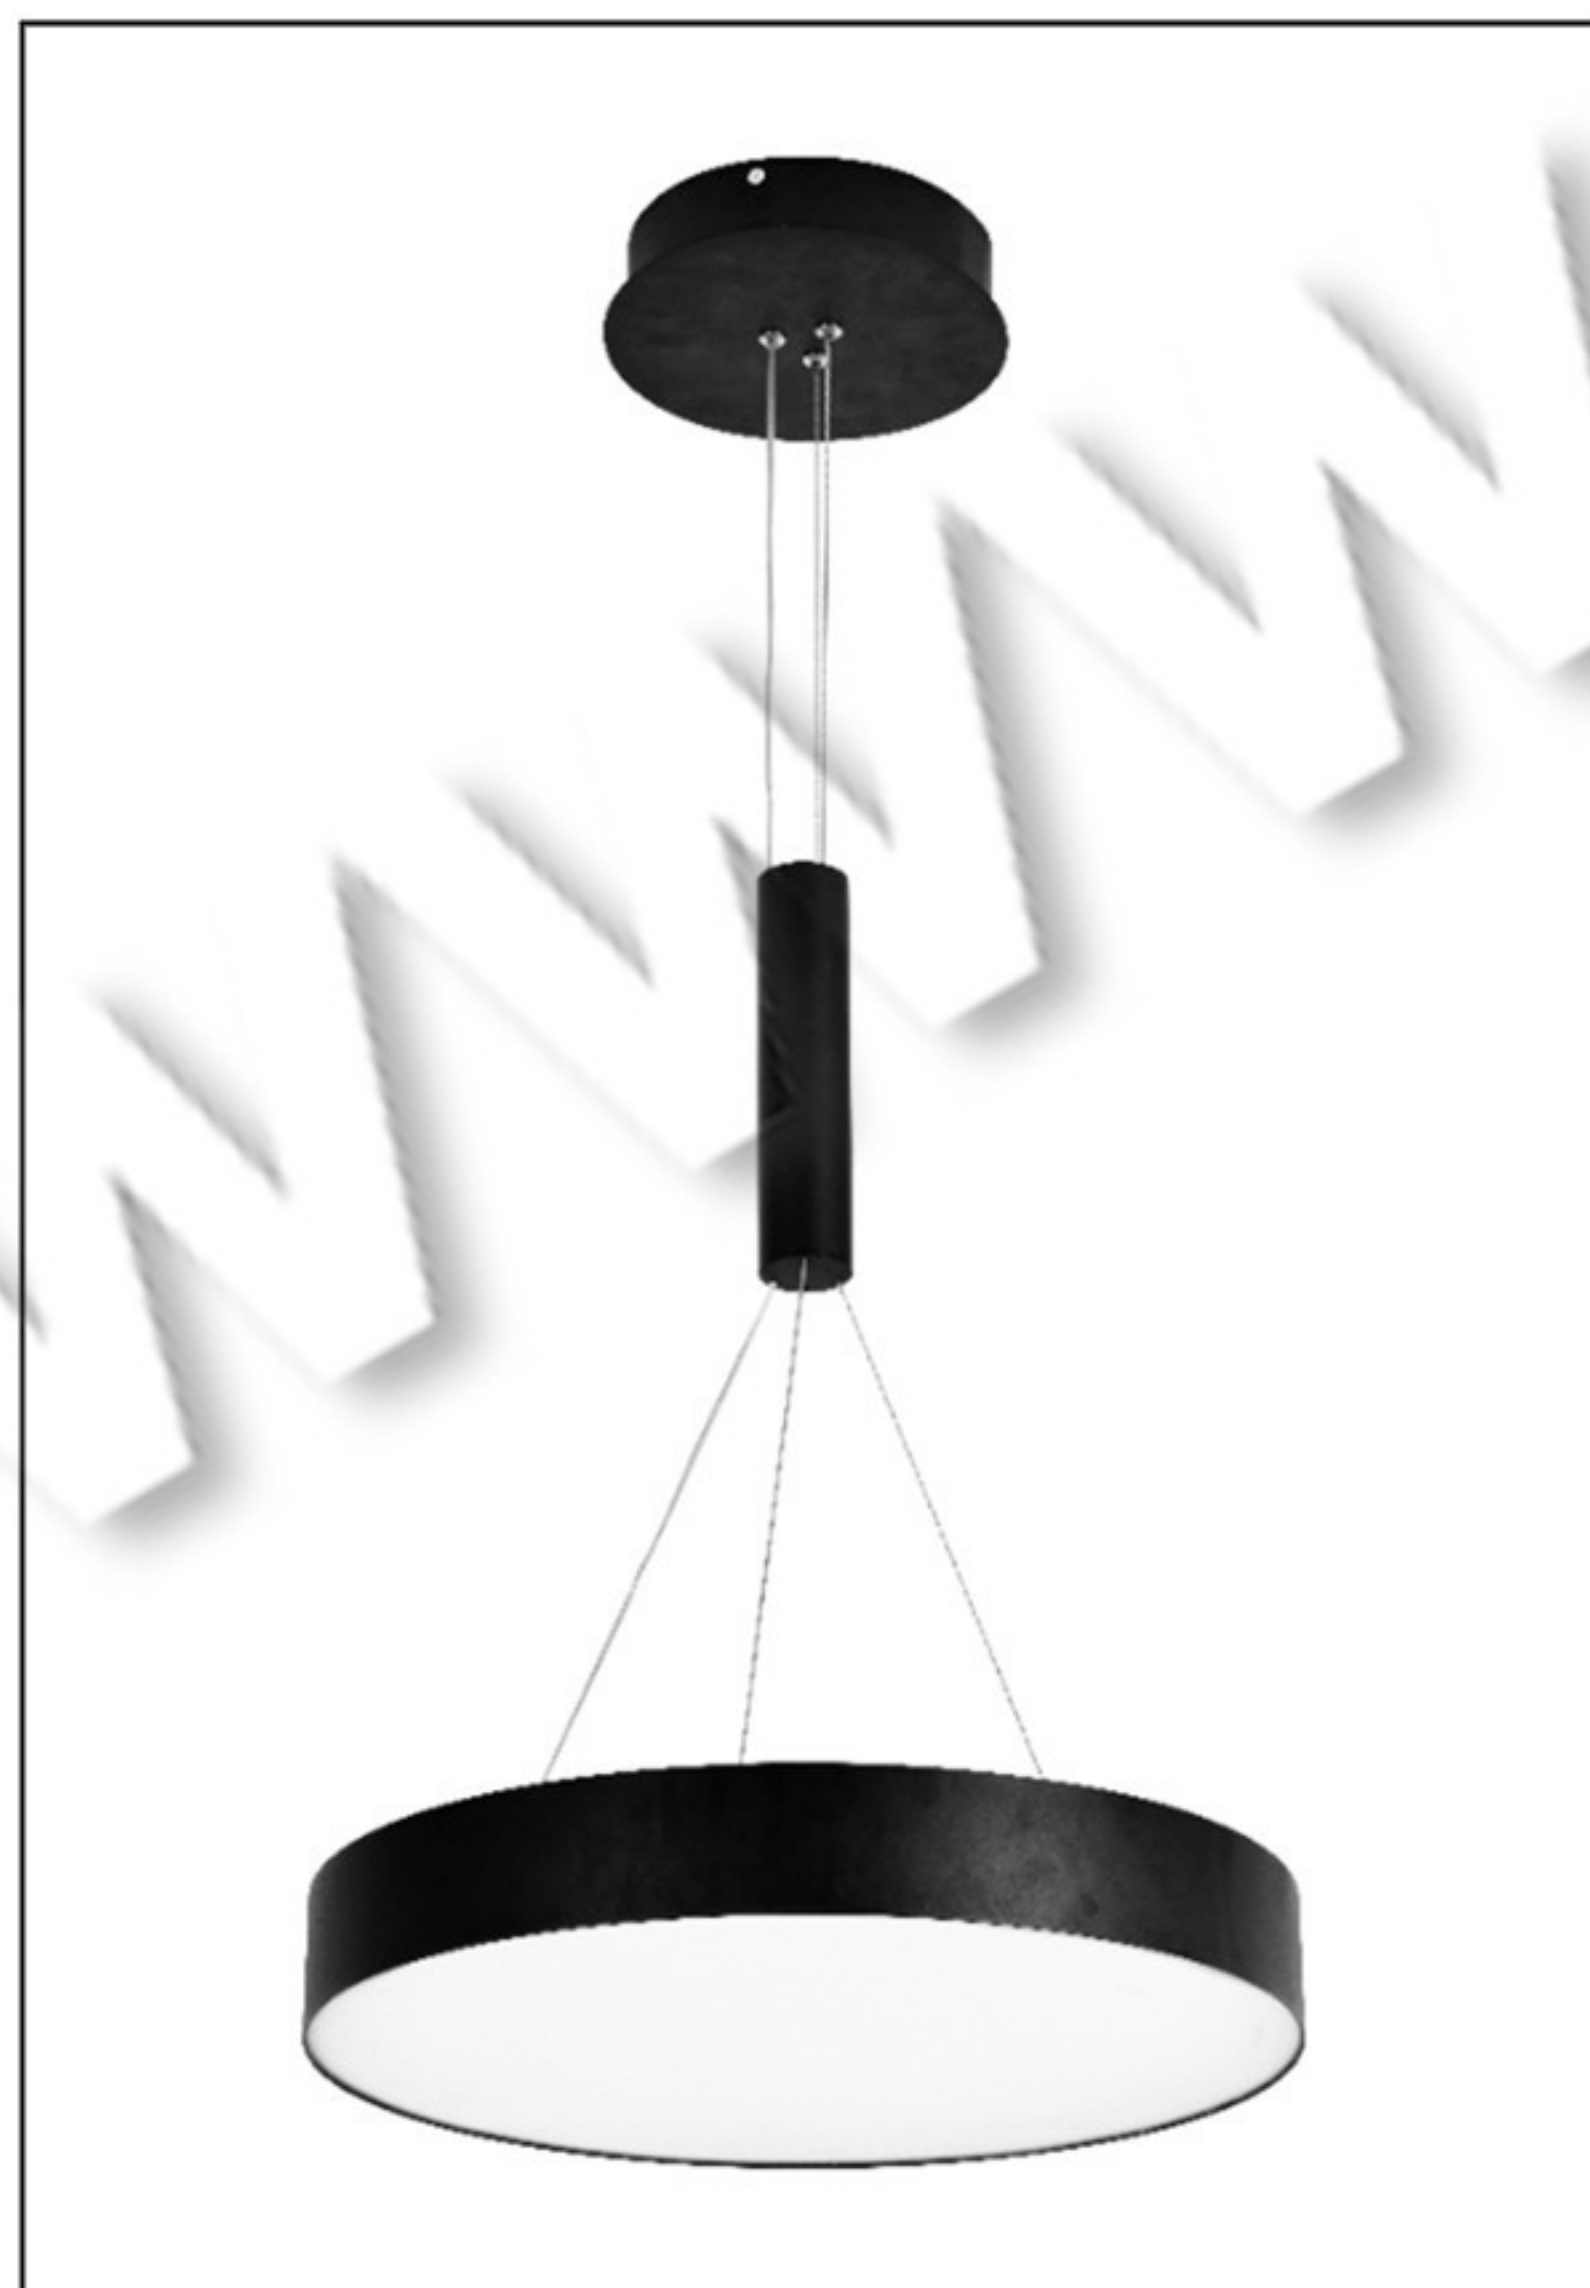

TEHNIČKI PODACI

Model: ON-SO TYPE V
Tip Grla: LED
Napon: 220V
Frekvencija: 50Hz
Snaga: 36W /48W /60W /96W
Stepen Zaštite: ... IP20

UPUTSTVO ZA MONTAŽU

Ne pokušavajte da montirate proizvod dok je uključen u struju! Odaberite odgovarajuću lokaciju za montažu / instaliranje (proizvod je namenjen za unutrašnju upotrebu isključivo). Uverite se da je površina za montažu odgovarajuća da podrži proizvod.

Odvojiti nosač od tela lampe i fiksirati ga na željeno mesto.

Provući napojni kabl kroz nosač i pravilno ga povezati pomoću kleme sa lampom.

Fiksirati telo lampe na nosač.

MERE BEZBEDNOSTI I OPREZA

Pre upotrebe obavezno pažljivo pročitati uputstvo