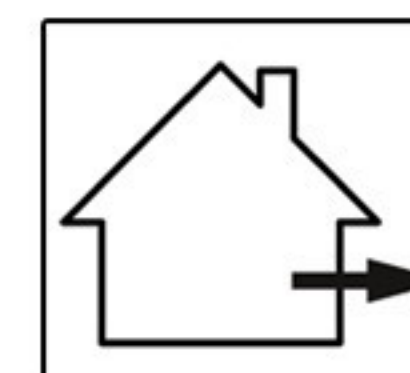

TEHNIČKI PODACI

Model: R2201
Napon: 220-240V
Snaga: ..... <2W
Tip Diode: ..... DIP
Broj dioda: 9
Stepen Zaštite: ... IP54
Difuzor: ..... PVC

UPUTSTVO ZA MONTAŽU

Ne pokušavajte da montirate proizvod dok je uključen u struju! Odaberite odgovarajuću lokaciju za montažu / instaliranje. Uverite se da je površina za montažu odgovarajuća da podrži proizvod.

Za montažu u čvrste zidove odgovarajućim alatom na željenom mestu otvoriti odgovarajuću rupu prema priloženoj dozni

Provući napojne kablove kroz doznu i povezati ih sa lampom pomoću kleme.

Smestiti doznu na željeno mesto. Lampu smestiti u doznu. Uključiti mrežni napon i upaliti lampu.

Za montažu u gipsane zidove odgovarajućim alatom na željenom mestu otvoriti odgovarajuću rupu.

Povezati napojne kablove sa transformatorom pomoću kleme.

Pomoću metalnih opruga smestiti lampu na željeno mesto. Uključiti mrežni napon i upaliti lampu.

UPUTSTVO ZA ZAMENU SIJALICA

Isključite mrežni napon i sačekajte da se sijalica ohladi. Proverite na proizvodu informaciju o tipu sijalice. Ne koristite sijalicu sa većom snagom od dozvoljene. Nakon zamene sijalice uključiti mrežni napon.

MERE BEZBEDNOSTI I OPREZA

Pre upotrebe obavezno pažljivo pročitati uputstvo

Opasnost od strujnog udara

- Pre instalacije ili zamene obavezno isključiti dovod struje.
- Instalaciju treba da uradi kvalifikovani električar.
- Ne čistiti vodom i mokrim predmetima.

Opasnost od požara

- Montirana/ugradjena lampa mora imati razmak od ostalih predmeta min. 50cm.
- Može se montirati na normalno zapaljivim površinama.
- Proveriti da li se ugradjuje odgovarajući tip sijalice i da nije prekoračena max. dozvoljena jačina sijalice.

Opasnost od povreda