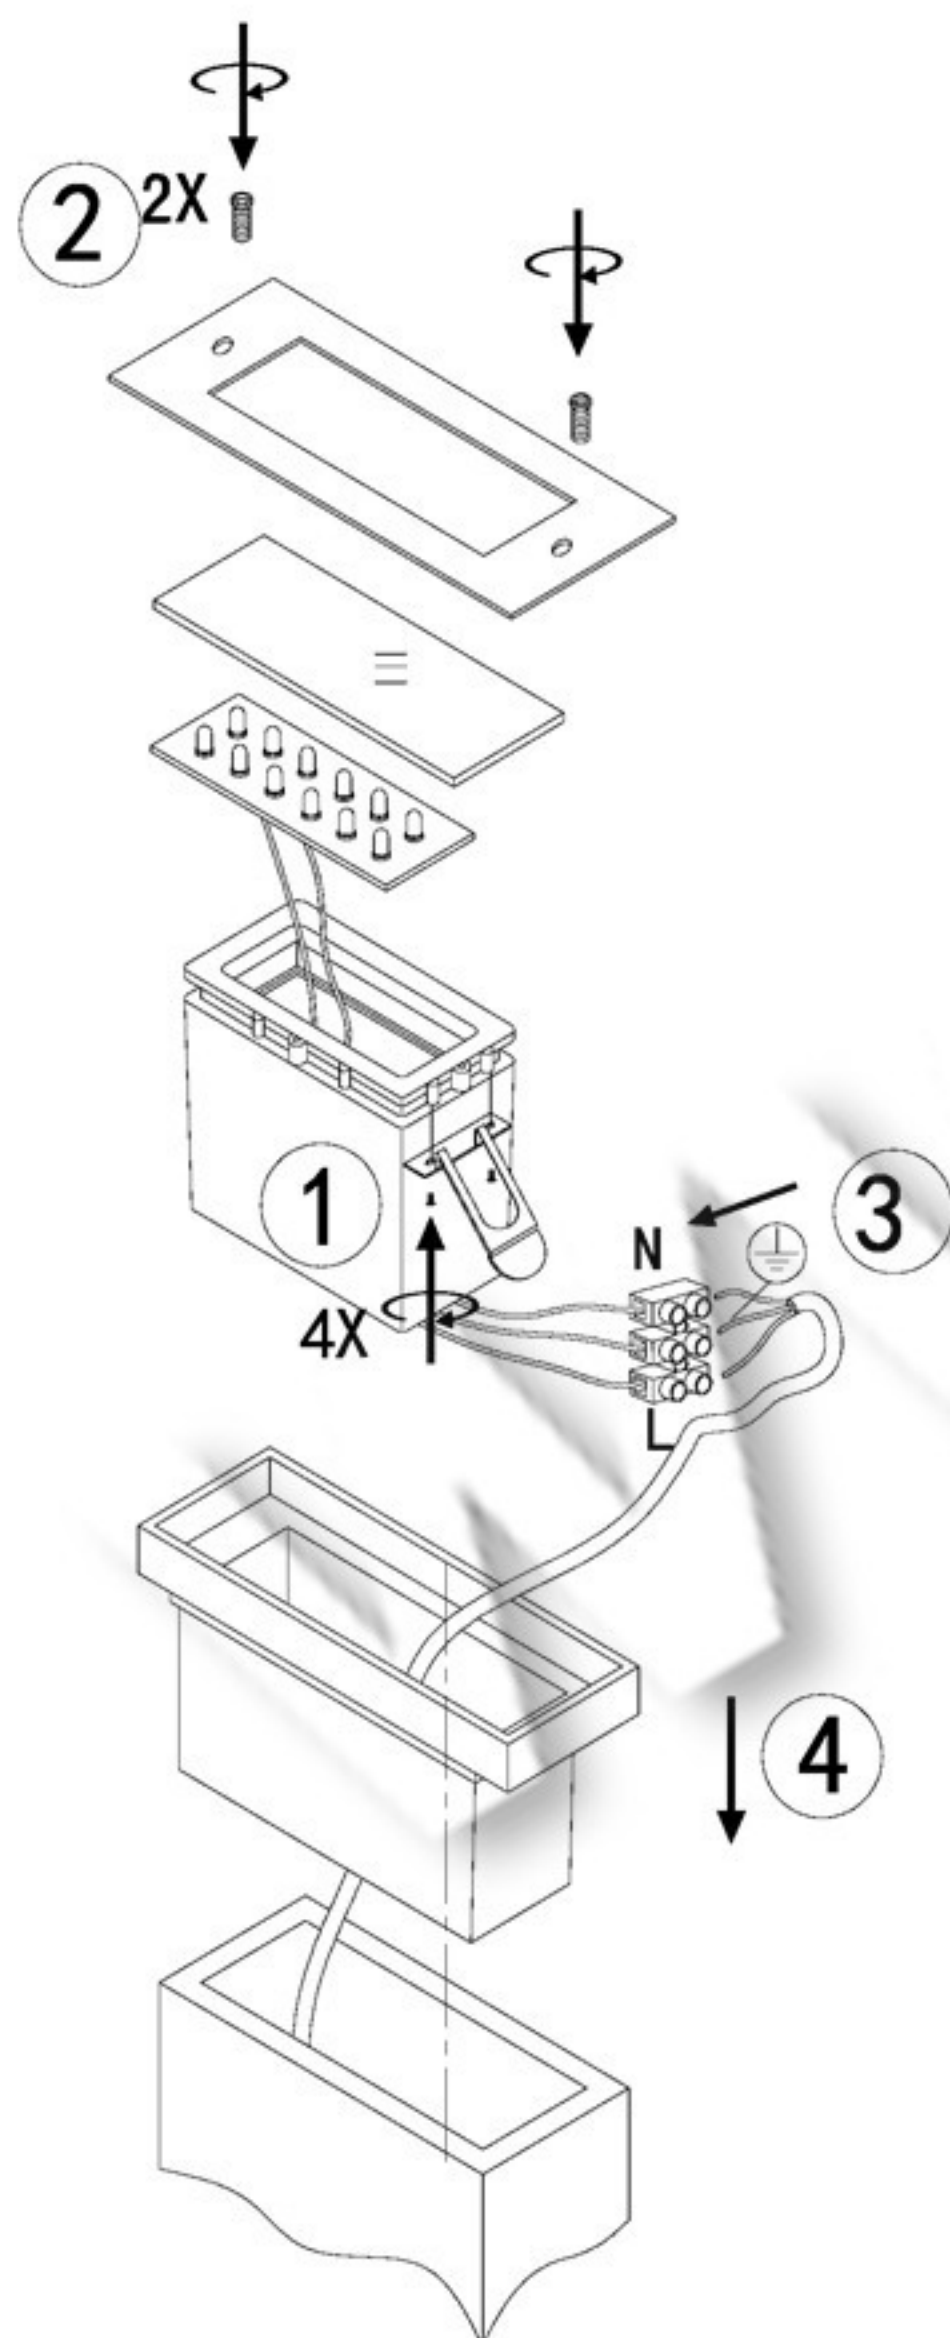

TEHNIČKI PODACI

Model: R2201
Napon: 220-240V
Snaga: <2W
Tip Diode: DIP
Broj dioda: 9
Stepen Zaštite: ... IP54
Difuzor: PVC

UPUTSTVO ZA MONTAŽU

Ne pokušavajte da montirate proizvod dok je uključen u struju! Odaberite odgovarajuću lokaciju za montažu / instaliranje. Uverite se da je površina za montažu odgovarajuća da podrži proizvod.

Za montažu u čvrste zidove odgovarajućim alatom na željenom mestu otvoriti odgovarajuću rupu prema priloženoj dozni

Provući napojne kablove kroz doznu i povezati ih sa lampom pomoću kleme.

Smestiti doznu na željeno mesto. Lampu smestiti u doznu. Uključiti mrežni napon i upaliti lampu.

Za montažu u gipsane zidove odgovarajućim alatom na željenom mestu otvoriti odgovarajuću rupu.

Povezati napojne kablove sa transformatorom pomoću kleme.

Pomoću metalnih opruga smestiti lampu na željeno mesto. Uključiti mrežni napon i upaliti lampu.