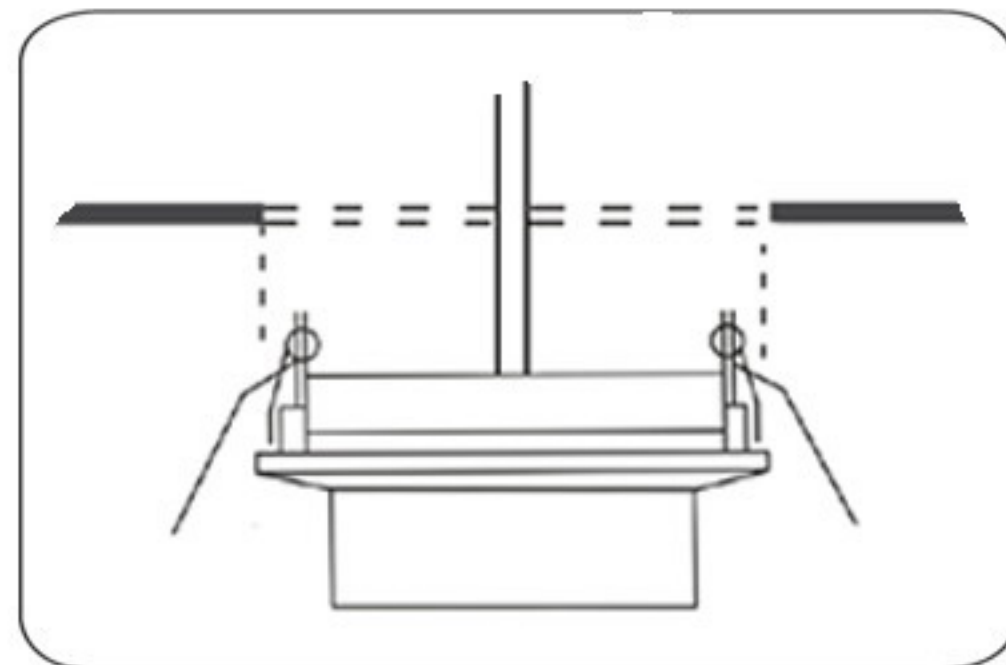

TEHNIČKI PODACI

Model: 426
Tip Grla: G9
Napon: 220V
Snaga: max. 40W
Stepen Zaštite: ... IP20

UPUTSTVO ZA MONTAŽU

Ne pokušavajte da montirate proizvod dok je uključen u struju! Odaberite odgovarajuću lokaciju za montažu / instaliranje (proizvod je namenjen za unutrašnju upotrebu isključivo). Uverite se da je površina za montažu odgovarajuća da podrži proizvod.

Odgovarajućim alatom na željenom mestu u plafonu otvoriti rupu prečnika 47mm.

Povezati napojne kablove sa transformatorom pomoću kleme, a zatim povezati sijalično grlo sa transformatorom. Pomoću metalnih opruga smestiti lampu u plafon.