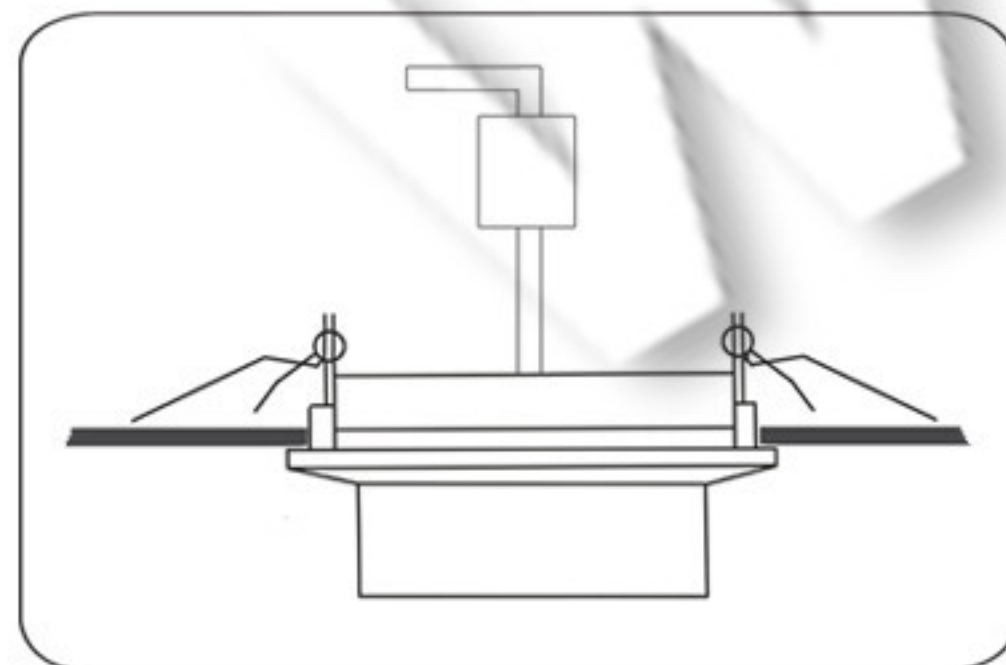

TEHNIČKI PODACI

Model: 426
Tip Grla: G9
Napon: 220V
Snaga: max. 40W
Stepen Zaštite: ... IP20

UPUTSTVO ZA MONTAŽU

Ne pokušavajte da montirate proizvod dok je uključen u struju! Odaberite odgovarajuću lokaciju za montažu / instaliranje (proizvod je namenjen za unutrašnju upotrebu isključivo). Uverite se da je površina za montažu odgovarajuća da podrži proizvod.

Odgovarajućim alatom na željenom mestu u plafonu otvoriti rupu prečnika 47mm.

Povezati napojne kablove sa transformatorom pomoću kleme, a zatim povezati sijalično grlo sa transformatorom. Pomoću metalnih opruga smestiti lampu u plafon.