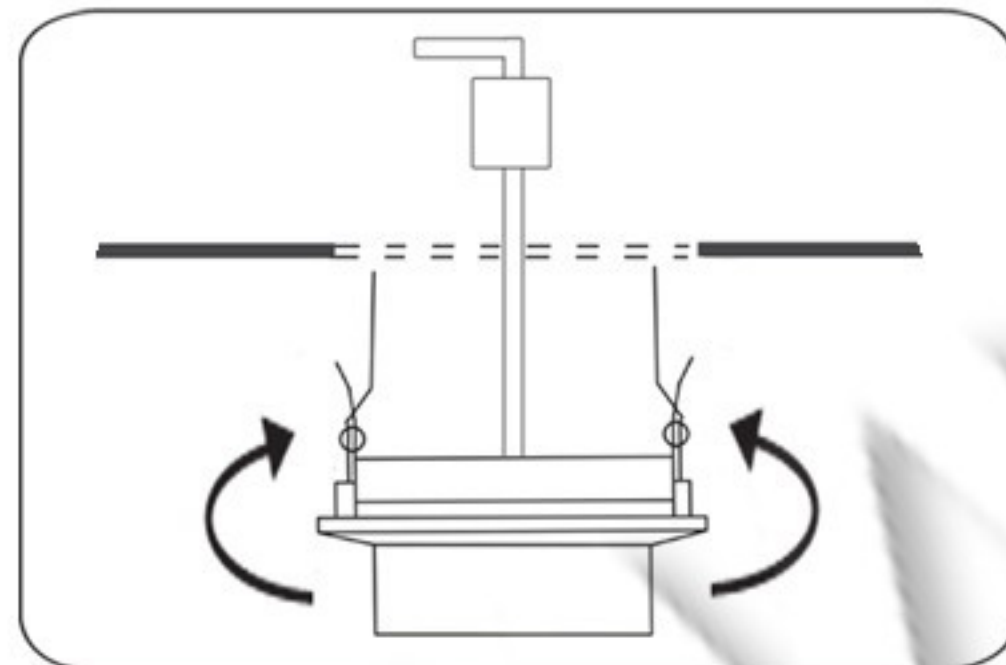

TEHNIČKI PODACI

Model: 426
Tip Grla: G9
Napon: 220V
Snaga: max. 40W
Stepen Zaštite: ... IP20

UPUTSTVO ZA MONTAŽU

Ne pokušavajte da montirate proizvod dok je uključen u struju! Odaberite odgovarajuću lokaciju za montažu / instaliranje (proizvod je namenjen za unutrašnju upotrebu isključivo). Uverite se da je površina za montažu odgovarajuća da podrži proizvod.

Odgovarajućim alatom na željenom mestu u plafonu otvoriti rupu prečnika 47mm.

Povezati napojne kablove sa transformatorom pomoću kleme, a zatim povezati sijalično grlo sa transformatorom. Pomoću metalnih opruga smestiti lampu u plafon.

Sijalicu smestiti u sijalično grlo. Uključiti mrežni napon.

UPUTSTVO ZA ZAMENU SIJALICA

Isključite mrežni napon i sačekajte da se sijalica ohladi. Proverite na proizvodu informaciju o tipu sijalice. Ne koristite sijalicu sa većom snagom od dozvoljene. Pomoću opruge osloboditi sijalicu iz ležišta. Sijalicu izvući iz grla i zameniti je novom sijalicom. Sijalicu postaviti u ležište koristeći oprugu. Uključiti mrežni napon.