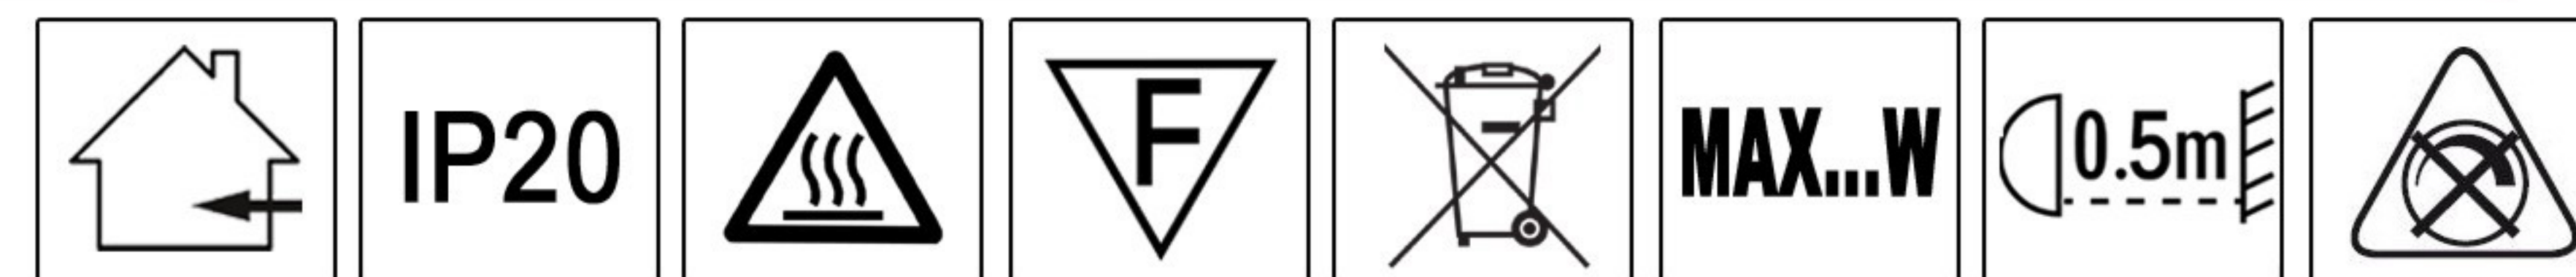

Ovo uputstvo, niti bilo koji njegov deo, ne sme se umnožavati niti na bilo koji način koristiti, prevoditi, adaptirati ili vršiti bilo kakve prepravke teksta, slika ili znakova bez saglasnosti društva XENON-LIGHT d.o.o. Beograd, koje zadržava sva prava na istom.