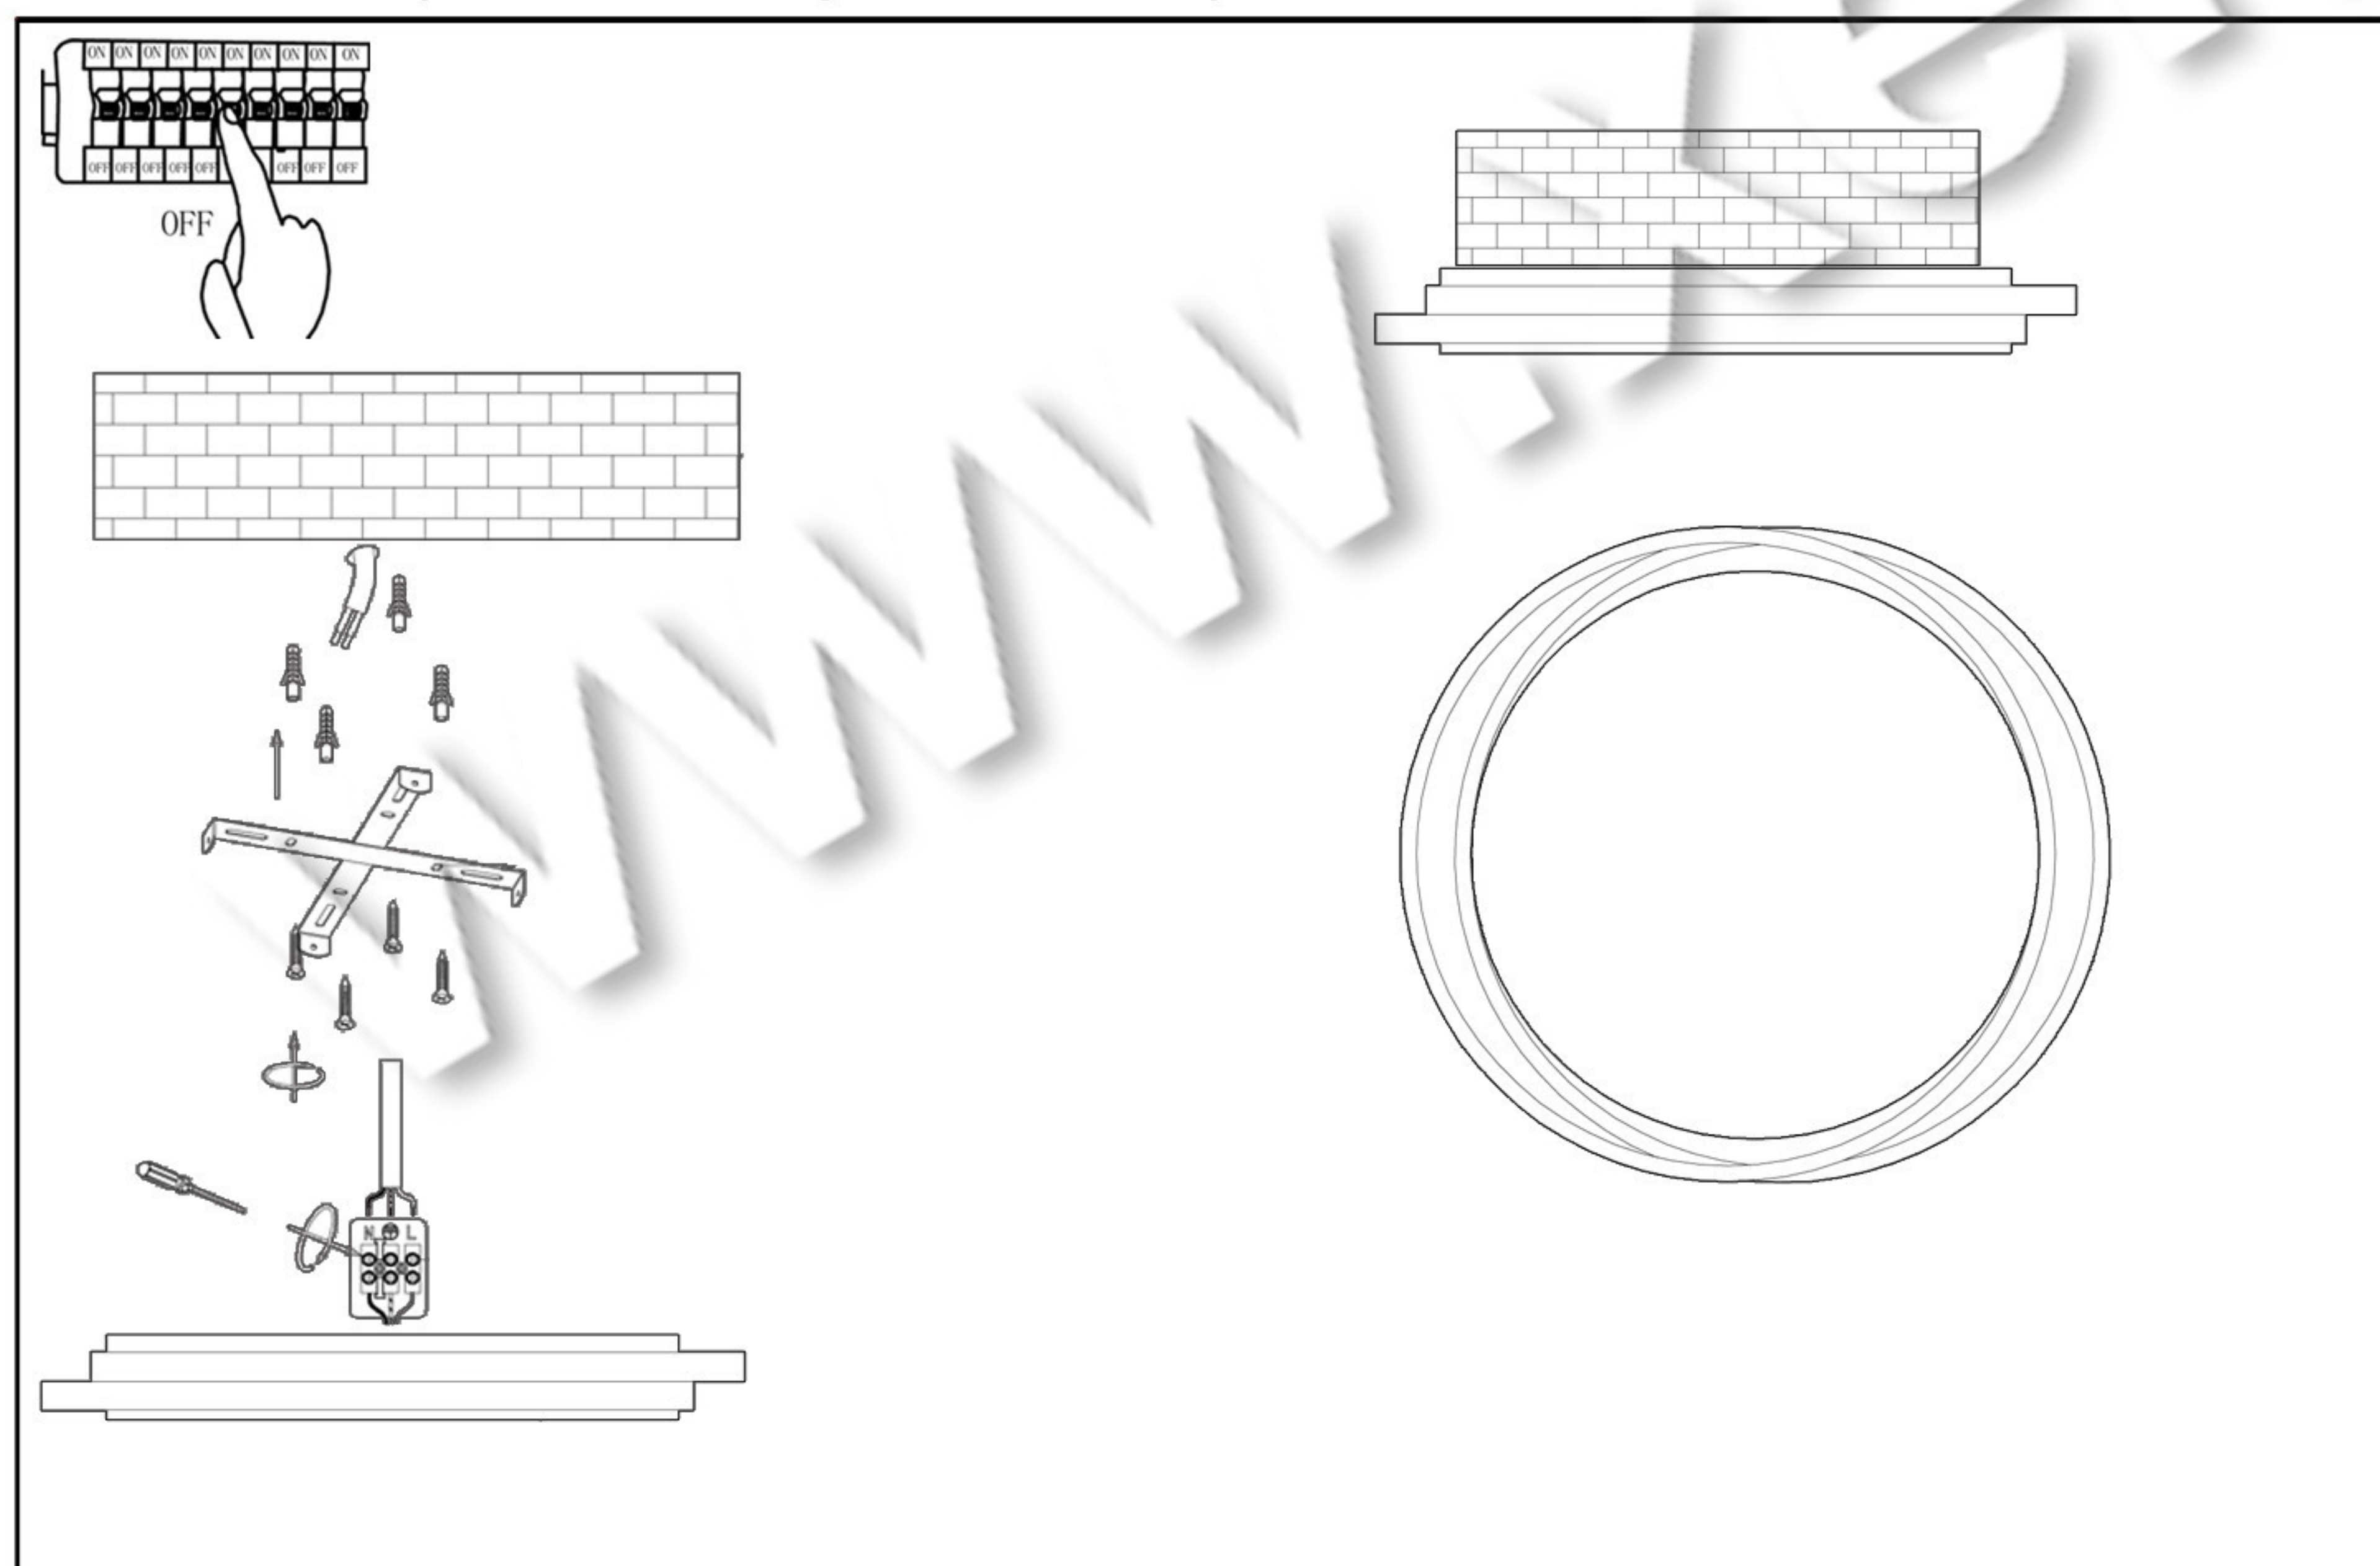

TEHNIČKI PODACI

Model: X-C-2001 60R
 Tip Grla: LED
 Napon: 220V
 Frekvencija: 50Hz
 Snaga: 60W
 Stepen Zaštite: ... IP20

UPUTSTVO ZA MONTAŽU

Ne pokušavajte da montirate proizvod dok je uključen u struju! Odaberite odgovarajuću lokaciju za montažu / instaliranje (proizvod je namenjen za unutrašnju upotrebu isključivo). Uverite se da je površina za montažu odgovarajuća da podrži proizvod. Isključite mrežni napon. Odvojiti nosač od tela lampe i fiksirati ga na željeno mesto. Provući napojni kabl kroz nosač i pravilno ga povezati pomoću kleme sa lampom. Fiksirati telo lampe na nosač. Uključite mrežni napon.