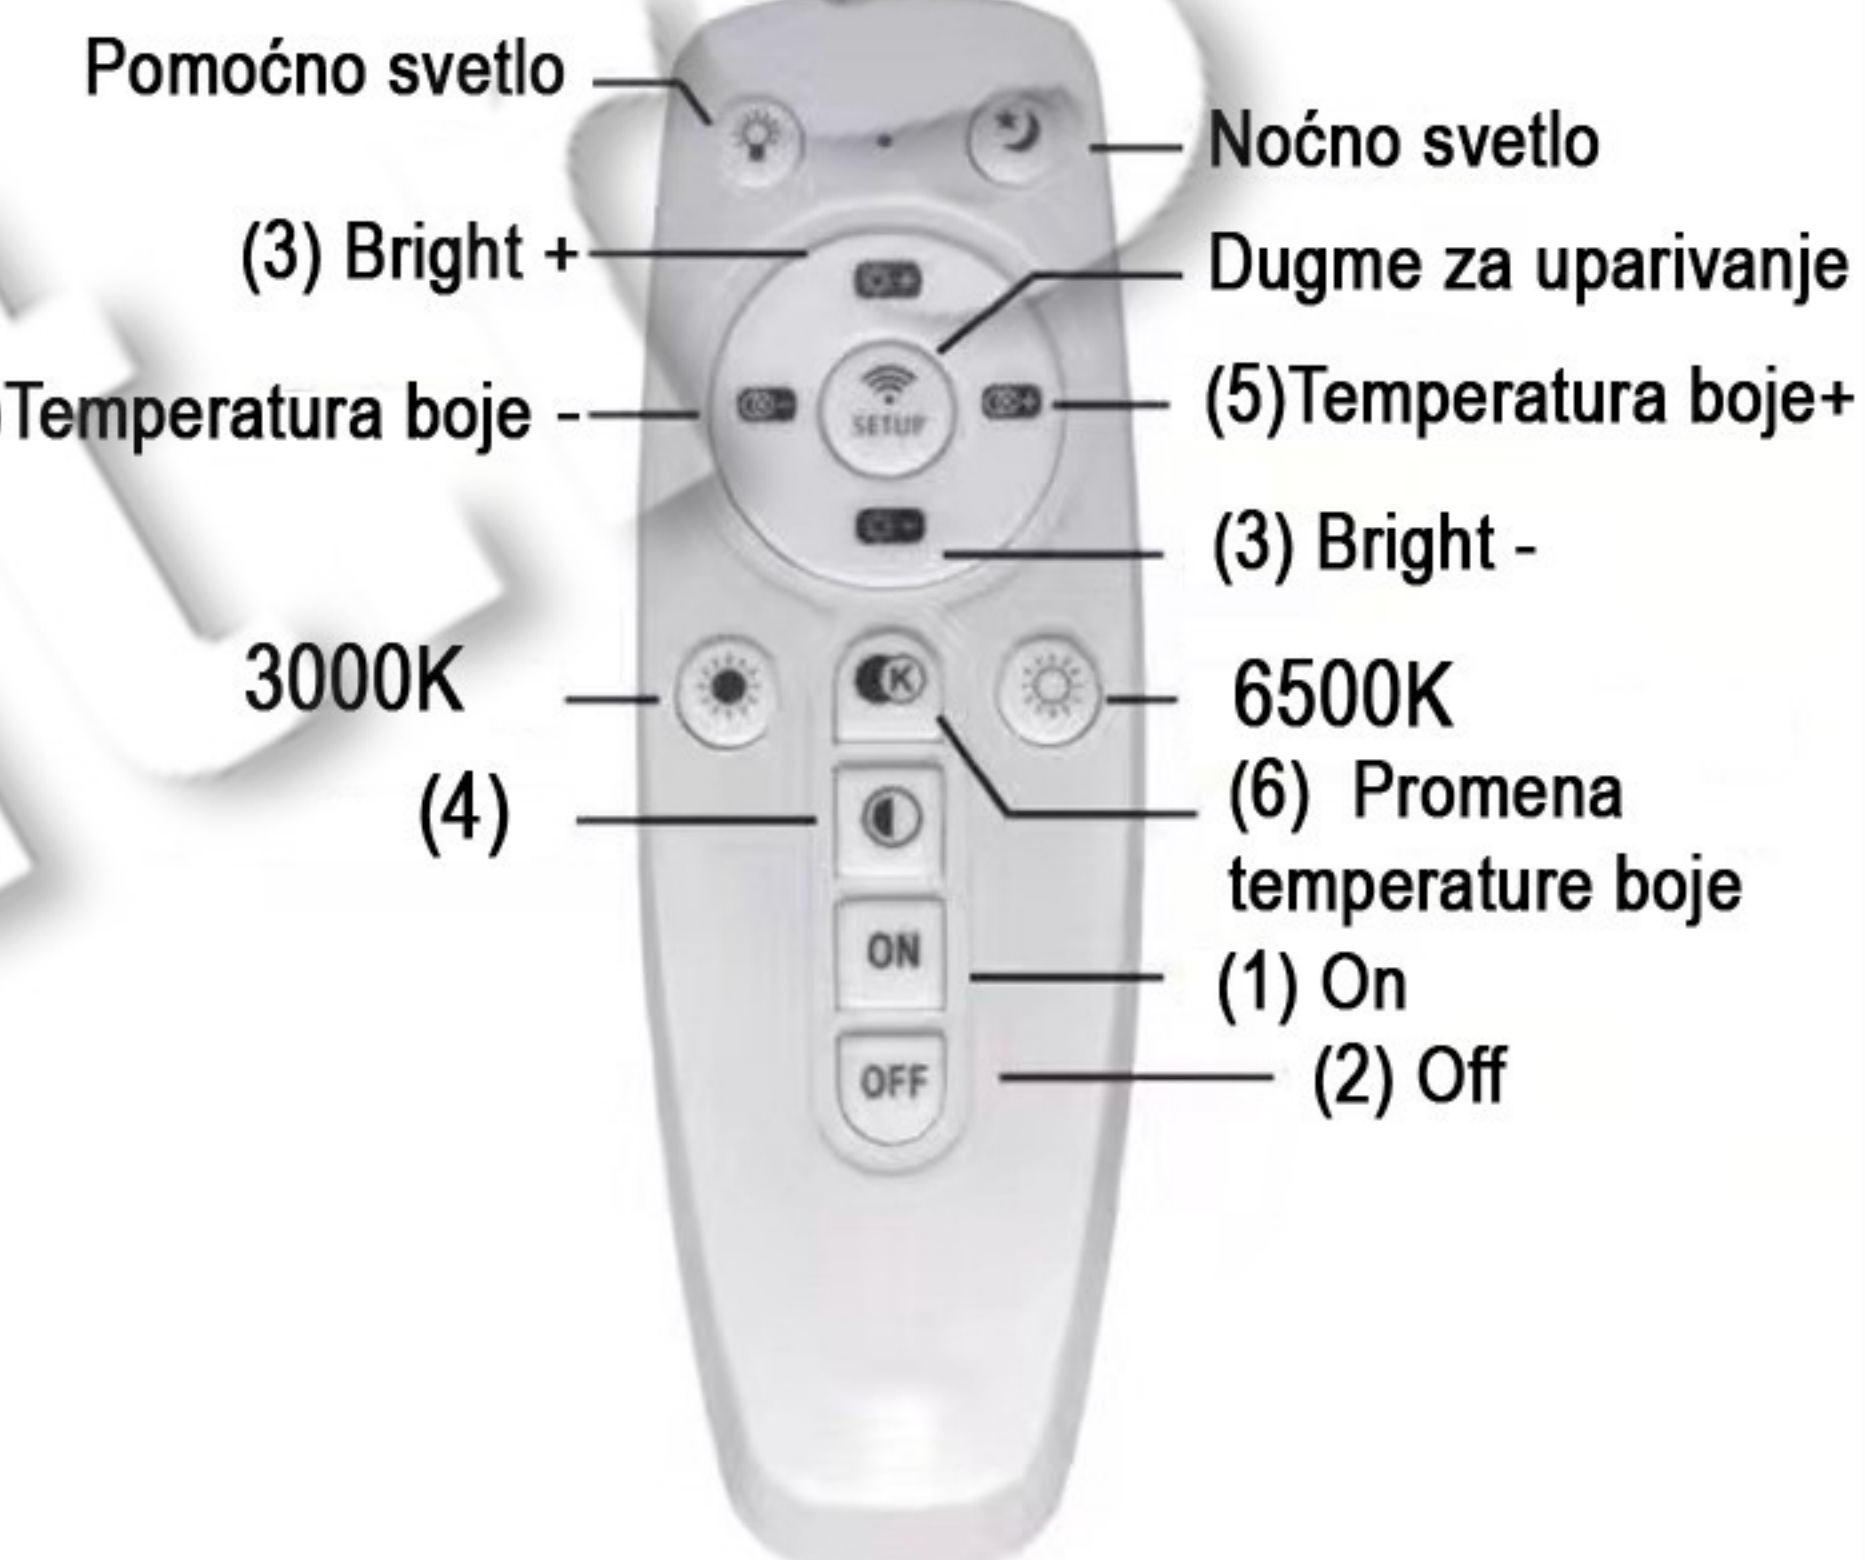

TEHNIČKI PODACI

Model: X-C-2001 60R
 Tip Grla: LED
 Napon: 220V
 Frekvencija: 50Hz
 Snaga: 60W
 Stepen Zaštite: ... IP20

UPUTSTVO ZA MONTAŽU

Ne pokušavajte da montirate proizvod dok je uključen u struju! Odaberite odgovarajuću lokaciju za montažu / instaliranje (proizvod je namenjen za unutrašnju upotrebu isključivo). Uverite se da je površina za montažu odgovarajuća da podrži proizvod. Isključite mrežni napon. Odvojiti nosač od tela lampe i fiksirati ga na željeno mesto. Provući napojni kabl kroz nosač i pravilno ga povezati pomoću kleme sa lampom. Fiksirati telo lampe na nosač. Uključite mrežni napon.

- 1./2.ON/Off: Pritiskom na ovo dugme kada je lampa ugašena/upaljena, lampa će se upaliti/ugasiti.
- 3.Povećanje intenziteta: Pritiskom na ovo dugme kada je lampa upaljena, boja svetla će ostati ista i povećaće se intenzitet svetla.
- 4.Smanjenje intenziteta: Pritiskom na ovo dugme kada je lampa upaljena, boja svetla će ostati ista i smanjiće se intenzitet svetla.
- 5.CCT-: Pritiskom na ovo dugme kada je lampa upaljena, temperatura boje svetla će se menjati od 3000K do 6500K
- 6.Pritiskom na ovo dugme kada je lampa upaljena,menjaju se toplo belo/neutralno bela/ hladno bela.
7. Noćno svetlo: Pritiskom na ovo dugme pri bilo kojem modu, dobićete najmanje moguće lumena, što je pogodno za noćno osvetljenje.

! MERE BEZBEDNOSTI I OPREZA

Pre upotrebe obavezno pažljivo pročitati uputstvo

Opasnost od strujnog udara

- Pre instalacije ili zamene obavezno isključiti dovod struje.
- Instalaciju treba da uradi kvalifikovani električar.
- Ne čistiti vodom i mokrim predmetima.

Opasnost od požara

- Montirana/ugradjena lampa mora imati razmak od ostalih predmeta min. 50cm.
- Može se montirati na normalno zapaljivim površinama.
- Proveriti da li se ugrađuje odgovarajući tip sijalice i da nije prekoračena max. dozvoljena jačina sijalice.