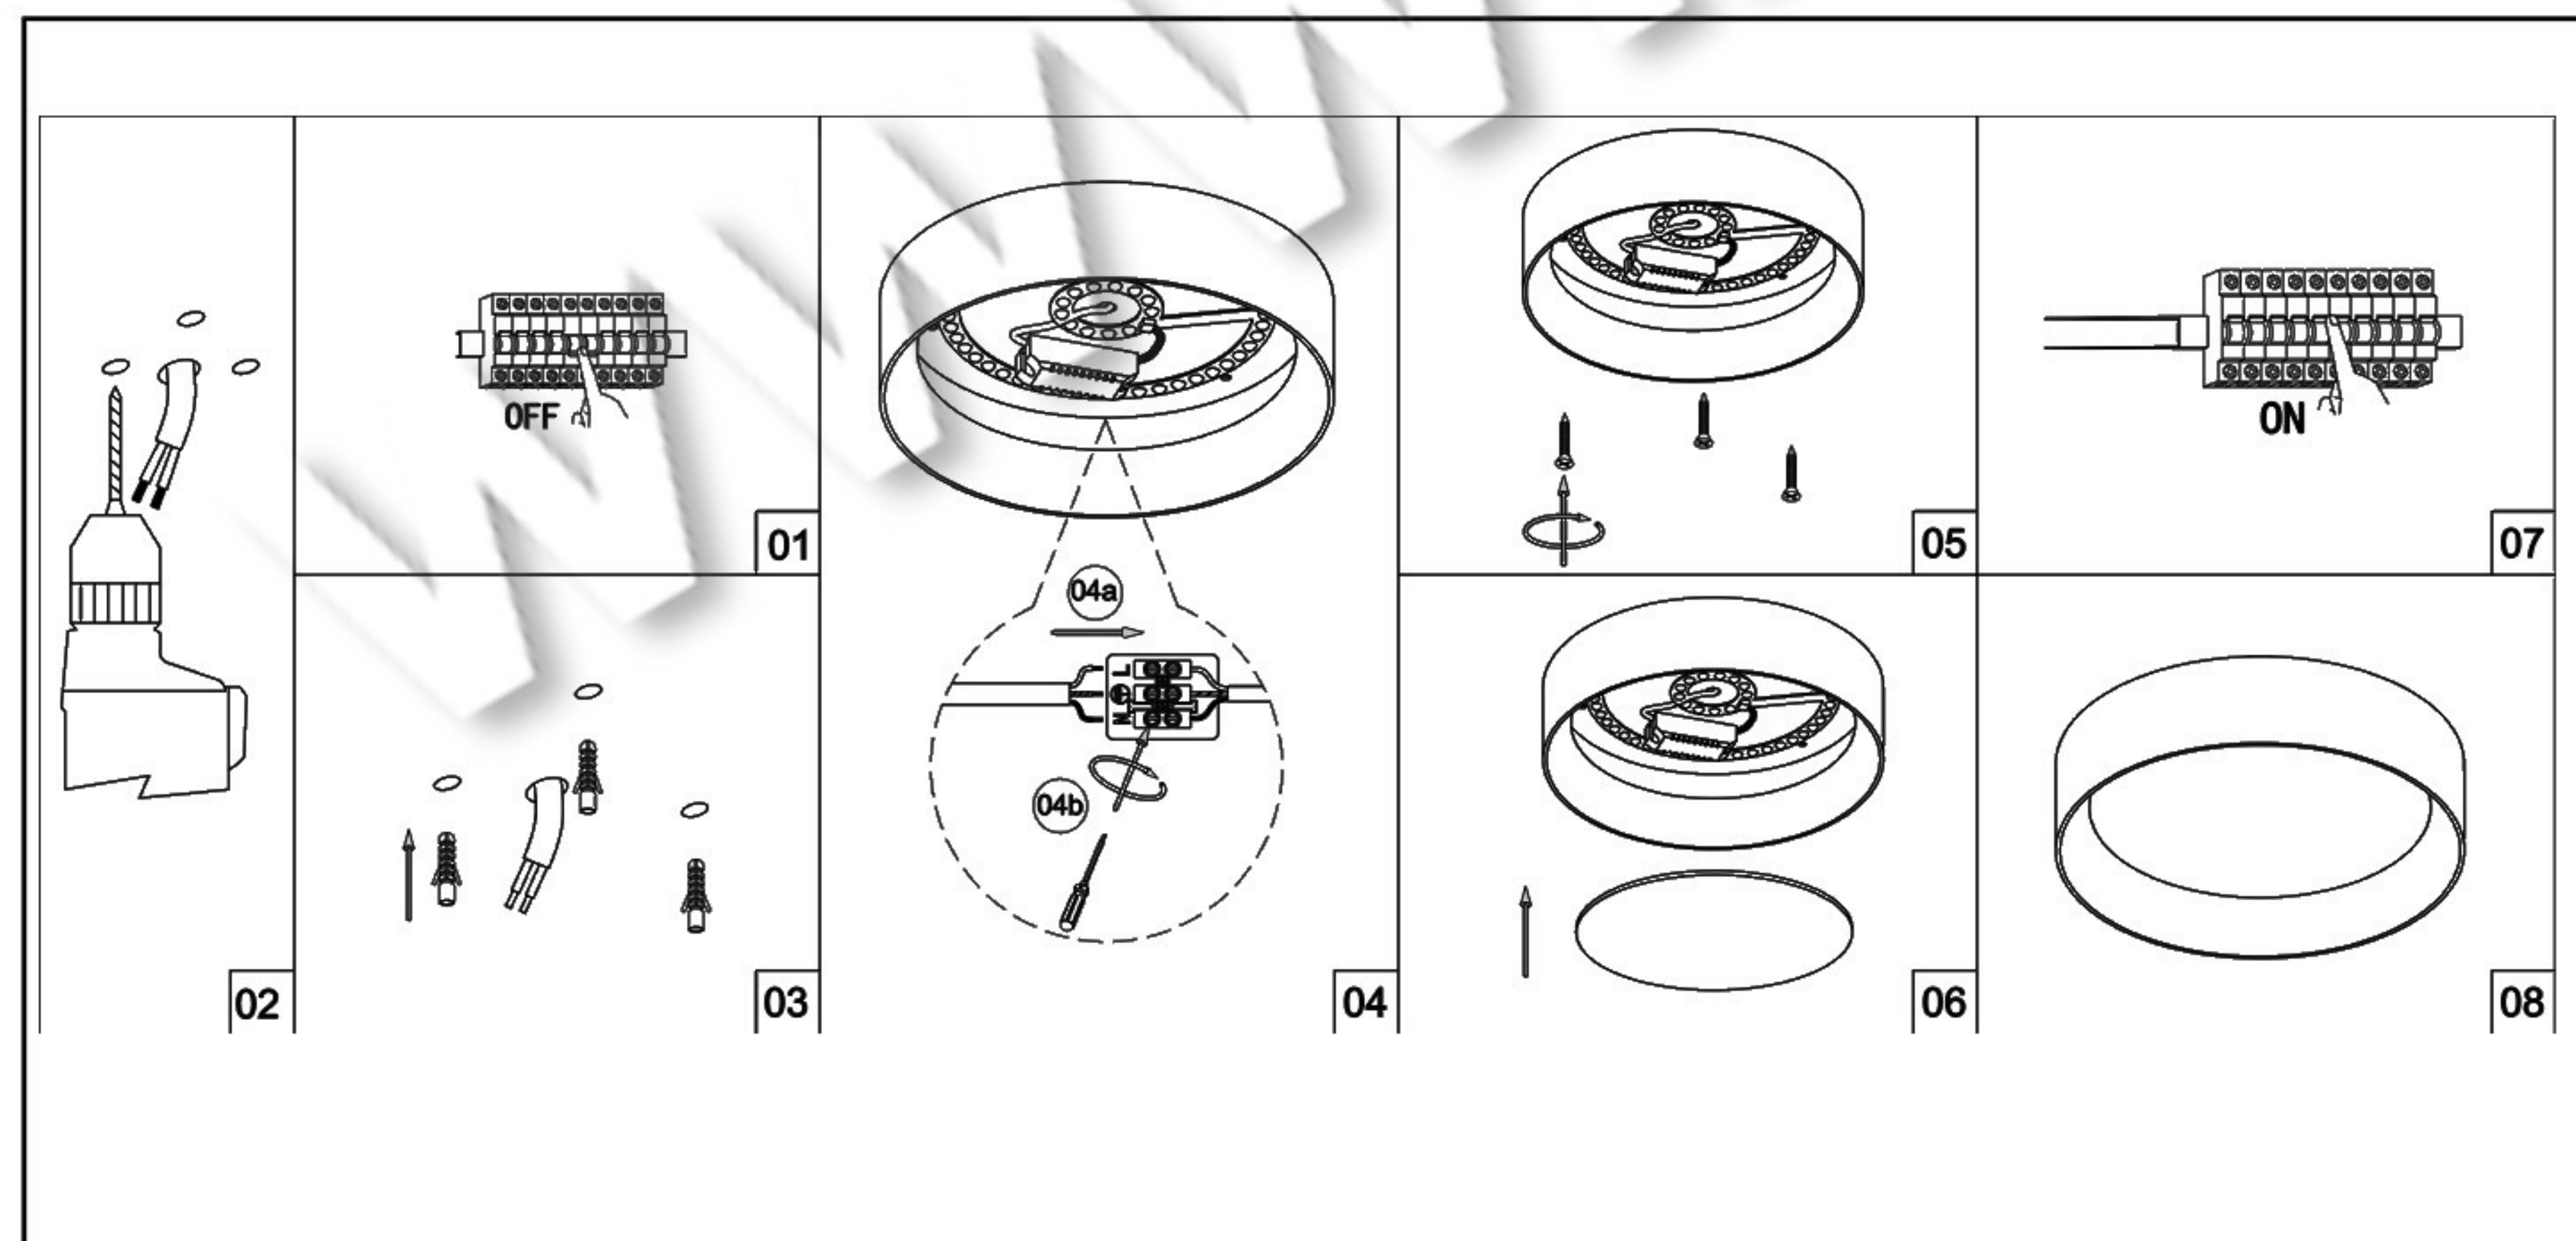

TEHNIČKI PODACI

Model: ..... X-C-2021 30R / X-C-2021 40R / X-C-2021 50R
Tip Grla: ..... LED
Napon: 220V
Frekvencija: 50Hz
Snaga: ..... 30W / 40W / 50W
Stepen Zaštite: ... IP20

UPUTSTVO ZA MONTAŽU

Ne pokušavajte da montirate proizvod dok je uključen u struju! Odaberite odgovarajuću lokaciju za montažu / instaliranje (proizvod je namenjen za unutrašnju upotrebu isključivo). Uverite se da je površina za montažu odgovarajuća da podrži proizvod.

Isključite mrežni napon.

Provući napojni kabl kroz telo lampe i pravilno ga povezati pomoću kleme sa lampom.

Telo lampe fiksirati na željeno mesto.

Uključite mrežni napon.