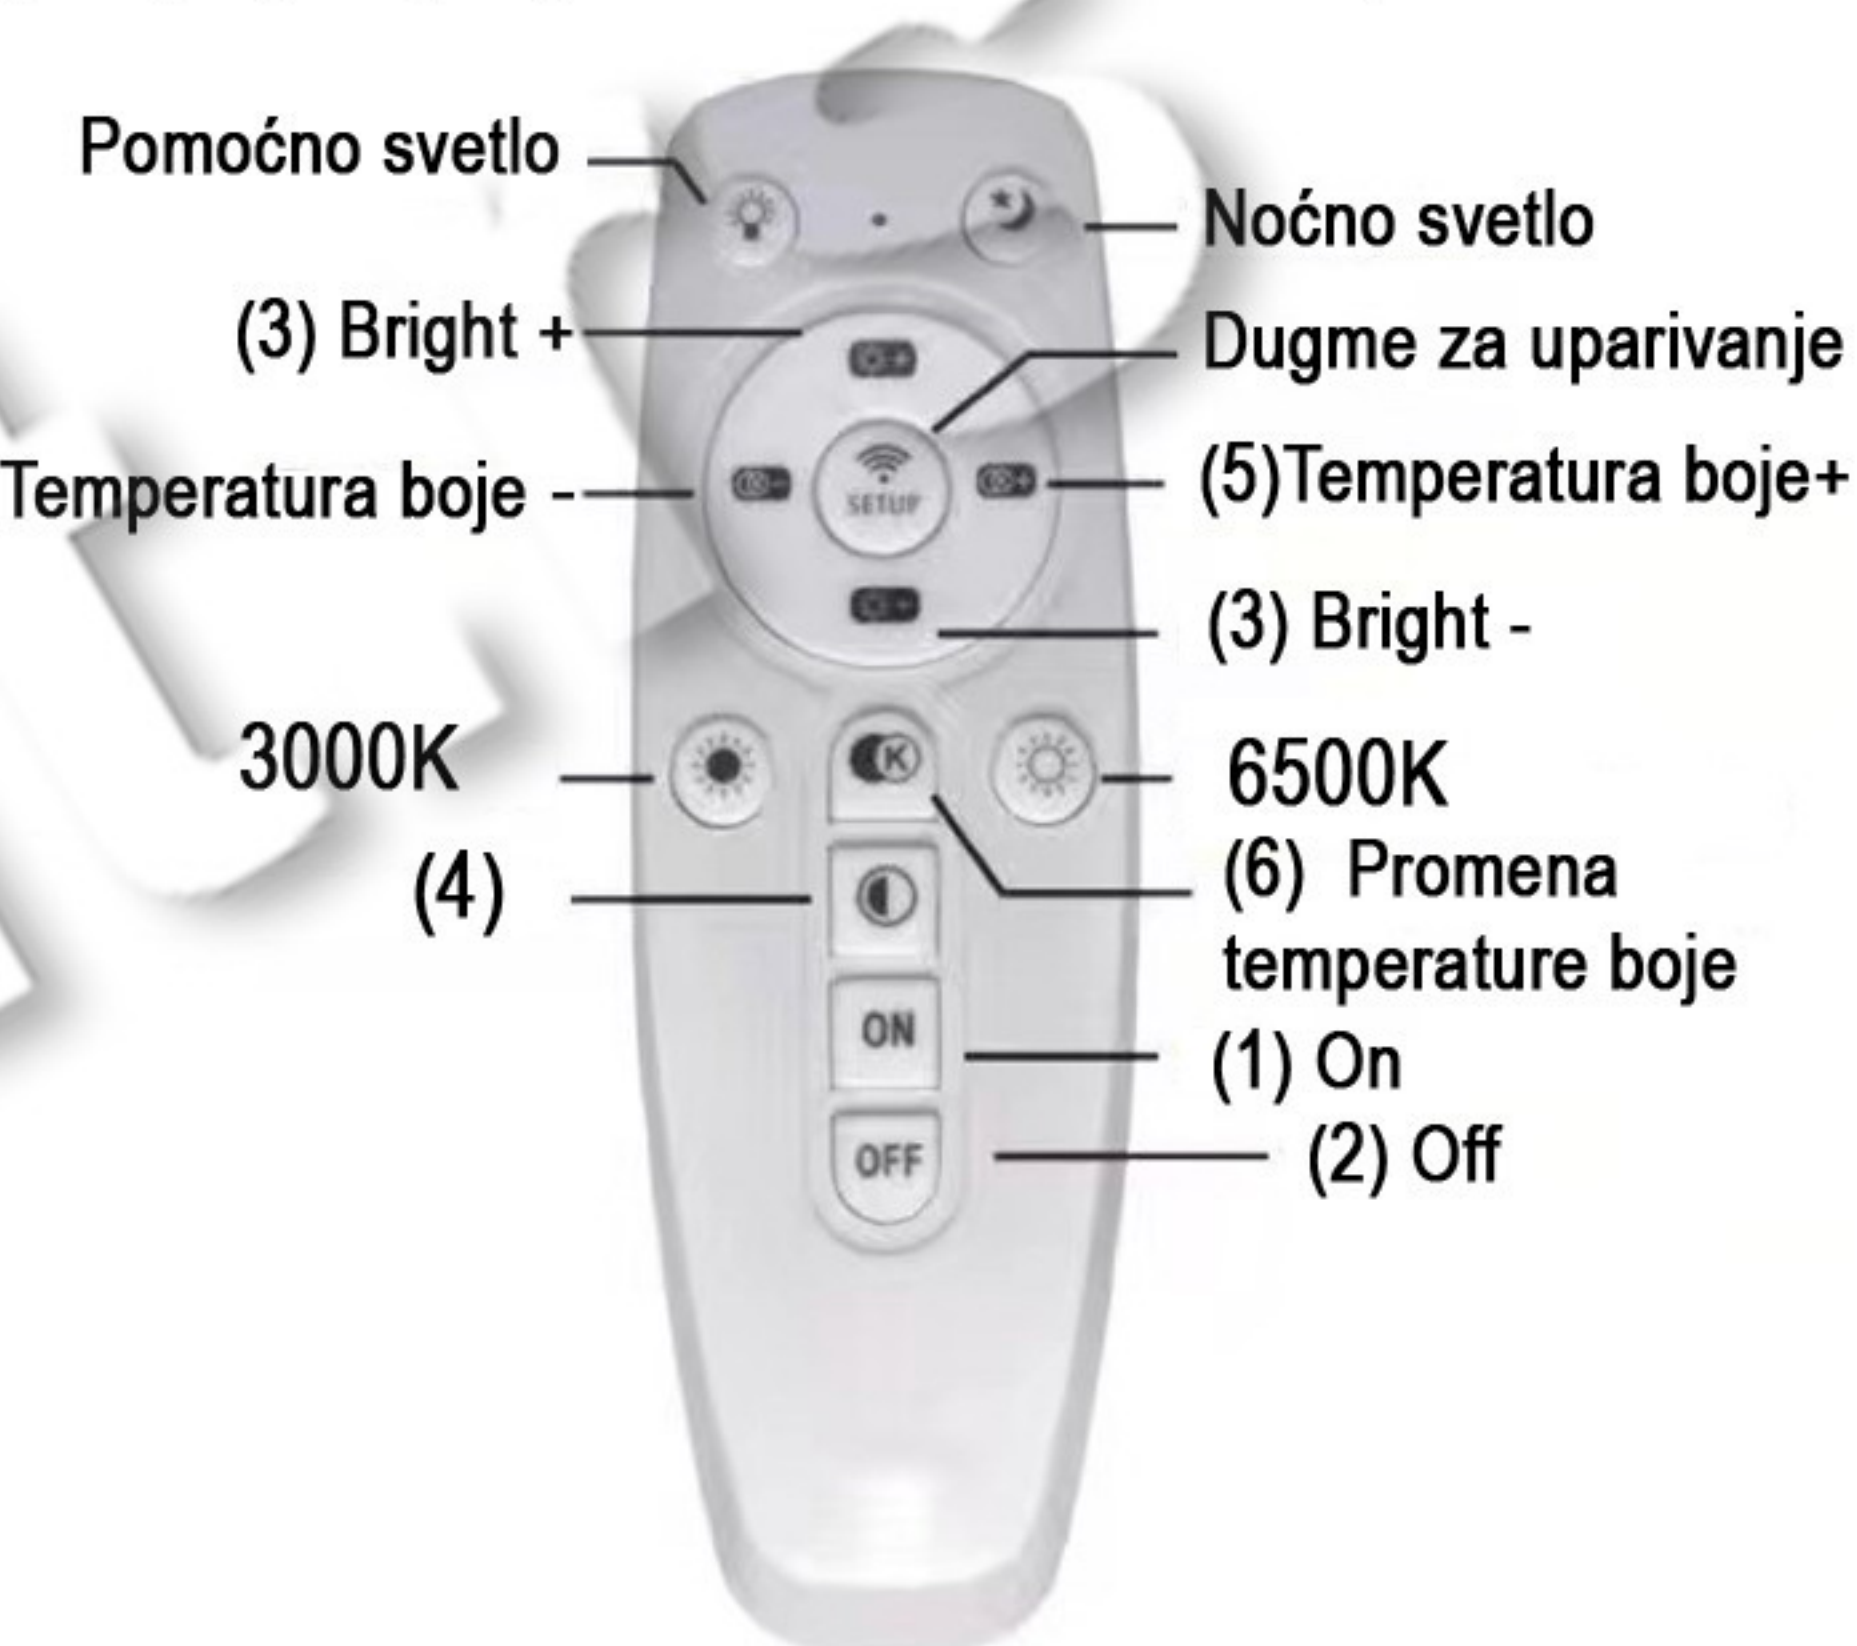

TEHNIČKI PODACI

Model: X-C-2021 30R / X-C-2021 40R / X-C-2021 50R
 Tip Grla: LED
 Napon: 220V
 Frekvencija: 50Hz
 Snaga: 30W / 40W / 50W
 Stepen Zaštite: ... IP20

UPUTSTVO ZA MONTAŽU

Ne pokušavajte da montirate proizvod dok je uključen u struju! Odaberite odgovarajuću lokaciju za montažu / instaliranje (proizvod je namenjen za unutrašnju upotrebu isključivo). Uverite se da je površina za montažu odgovarajuća da podrži proizvod.

Isključite mrežni napon.

Provući napojni kabl kroz telo lampe i pravilno ga povezati pomoću kleme sa lampom.

Telo lampe fiksirati na željeno mesto.

Uključite mrežni napon.

- 1./2.ON/Off: Pritiskom na ovo dugme kada je lampa ugašena/upaljena, lampa će se upaliti/ugasiti.
- 3.Povećanje intenziteta: Pritiskom na ovo dugme kada je lampa upaljena, boja svetla će ostati ista i povećaće se intenzitet svetla.
- 4.Smanjenje intenziteta: Pritiskom na ovo dugme kada je lampa upaljena, boja svetla će ostati ista i smanjiće se intenzitet svetla.
- 5.CCT-: Pritiskom na ovo dugme kada je lampa upaljena, temperatura boje svetla će se menjati od 3000K do 6500K
- 6.Pritiskom na ovo dugme kada je lampa upaljena,menjaju se toplo belo/neutralno bela/ hladno bela.
7. Noćno svetlo: Pritiskom na ovo dugme pri bilo kojem modu, dobićete najmanje moguće lumena, što je pogodno za noćno osvetljenje.

MERE BEZBEDNOSTI I OPREZA

Pre upotrebe obavezno pažljivo pročitati uputstvo

Opasnost od strujnog udara

- Pre instalacije ili zamene obavezno isključiti dovod struje.
- Instalaciju treba da uradi kvalifikovani električar.
- Ne čistiti vodom i mokrim predmetima.

Opasnost od požara

- Montirana/ugradjena lampa mora imati razmak od ostalih predmeta min. 50cm.
- Može se montirati na normalno zapaljivim površinama.
- Proveriti da li se ugrađuje odgovarajući tip sijalice i da nije prekoračena max. dozvoljena jačina sijalice.