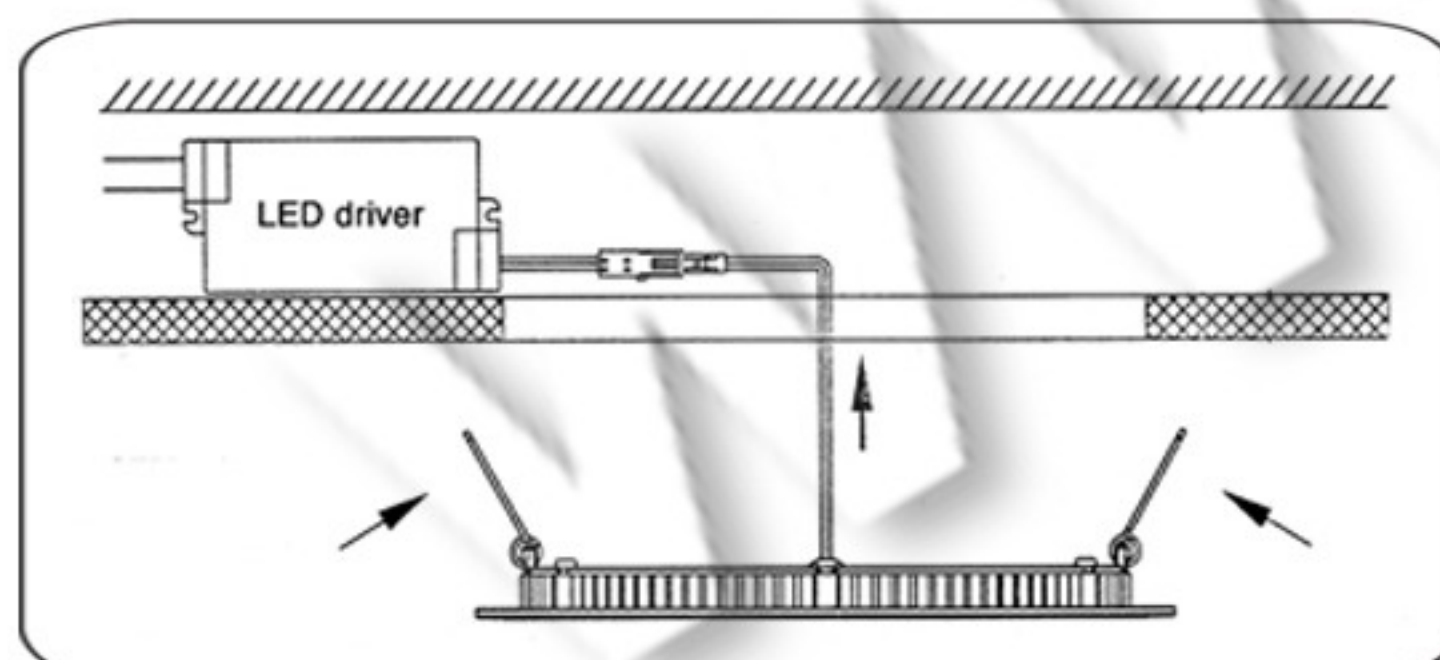

TEHNIČKI PODACI

Model: ON-SG-18W KOCKA
Tip diode: SMD2835
Napon: 220V
Frekvencija 50Hz
Snaga: 18W
Lumena: 75-80Lm/W
Ugao rasipanja: 120°
Stepen Zaštite: IP20
Opcija dimovanja: Nema je

UPUTSTVO ZA MONTAŽU

Ne pokušavajte da montirate proizvod dok je uključen u struju! Odaberite odgovarajuću lokaciju za montažu / instaliranje (proizvod je namenjen za unutrašnju upotrebu isključivo). Uverite se da je površina za montažu odgovarajuća da podrži proizvod.

Odgovarajućim alatom na željenom mestu u plafonu otvoriti rupu dimenzije 205x205mm.

Povezati napojne kablove sa transformatorom pomoću kleme. Pomoću metalnih opruga smestiti lampu u plafon.

Uključiti mrežni napon i upaliti lampu.