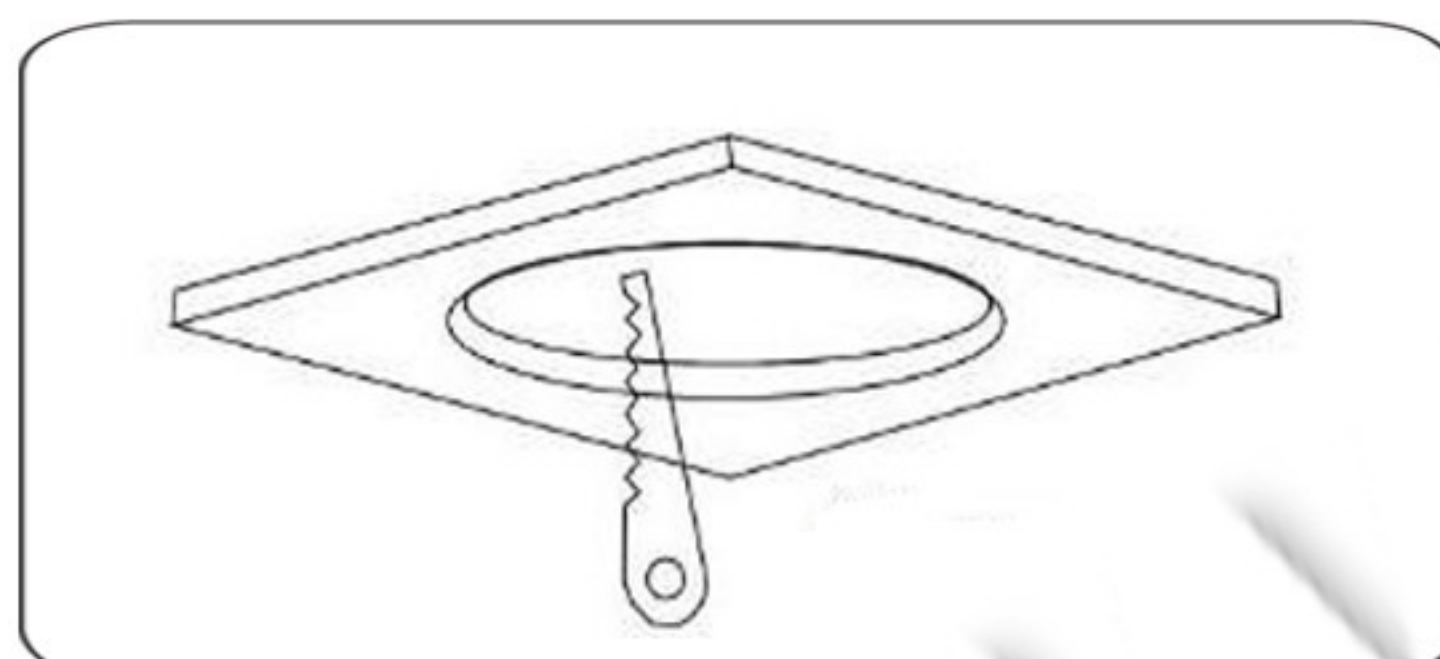

TEHNIČKI PODACI

Model: ON-SG-18W KOCKA
Tip diode: SMD2835
Napon: 220V
Frekvencija 50Hz
Snaga: 18W
Lumena: 75-80Lm/W
Ugao rasipanja: 120°
Stepen Zaštite: IP20
Opcija dimovanja: Nema je

UPUTSTVO ZA MONTAŽU

Ne pokušavajte da montirate proizvod dok je uključen u struju! Odaberite odgovarajuću lokaciju za montažu / instaliranje (proizvod je namenjen za unutrašnju upotrebu isključivo). Uverite se da je površina za montažu odgovarajuća da podrži proizvod.

Odgovarajućim alatom na željenom mestu u plafonu otvoriti rupu dimenzije 205x205mm.

Povezati napojne kablove sa transformatorom pomoću kleme. Pomoću metalnih opruga smestiti lampu u plafon.

Uključiti mrežni napon i upaliti lampu.