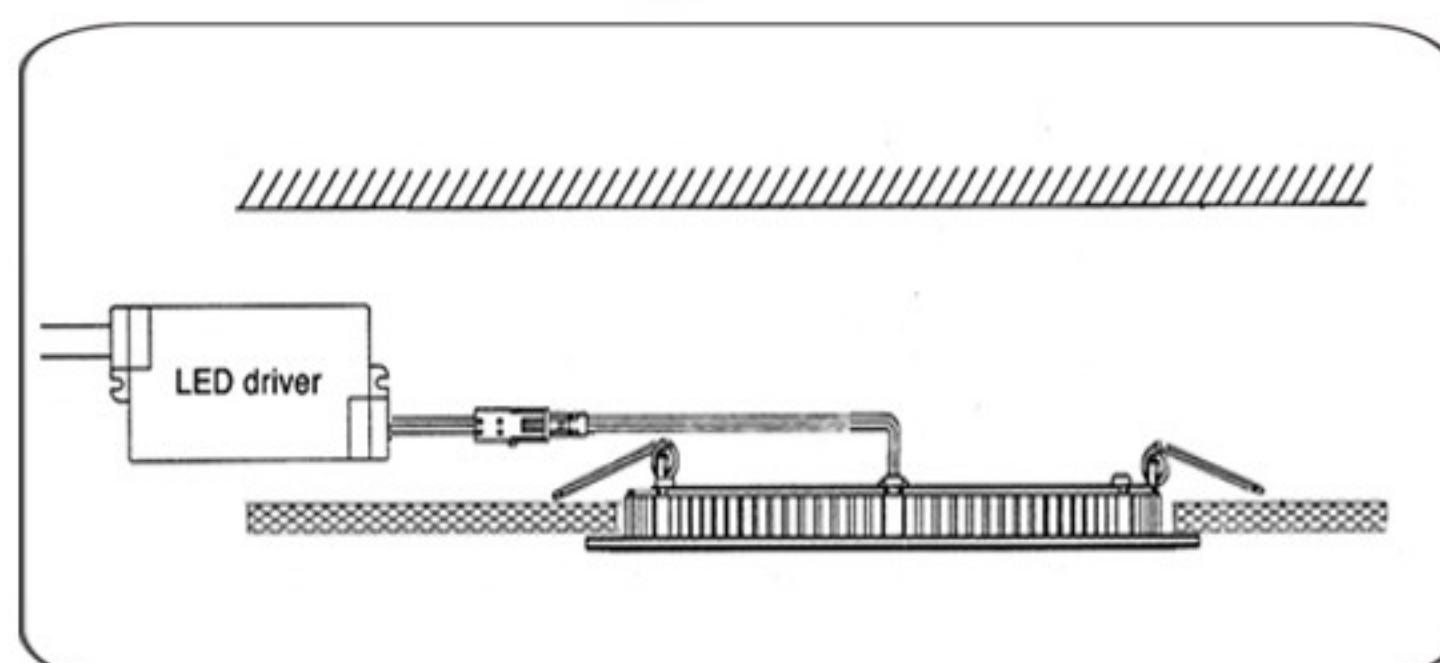

TEHNIČKI PODACI

Model: ON-SG-18W KOCKA
Tip diode: SMD2835
Napon: 220V
Frekvencija 50Hz
Snaga: 18W
Lumena: 75-80Lm/W
Ugao rasipanja: 120°
Stepen Zaštite: IP20
Opcija dimovanja: Nema je

UPUTSTVO ZA MONTAŽU

Ne pokušavajte da montirate proizvod dok je uključen u struju! Odaberite odgovarajuću lokaciju za montažu / instaliranje (proizvod je namenjen za unutrašnju upotrebu isključivo). Uverite se da je površina za montažu odgovarajuća da podrži proizvod.

Odgovarajućim alatom na željenom mestu u plafonu otvoriti rupu dimenzije 205x205mm.

Povezati napojne kablove sa transformatorom pomoću kleme. Pomoću metalnih opruga smestiti lampu u plafon.

Uključiti mrežni napon i upaliti lampu.