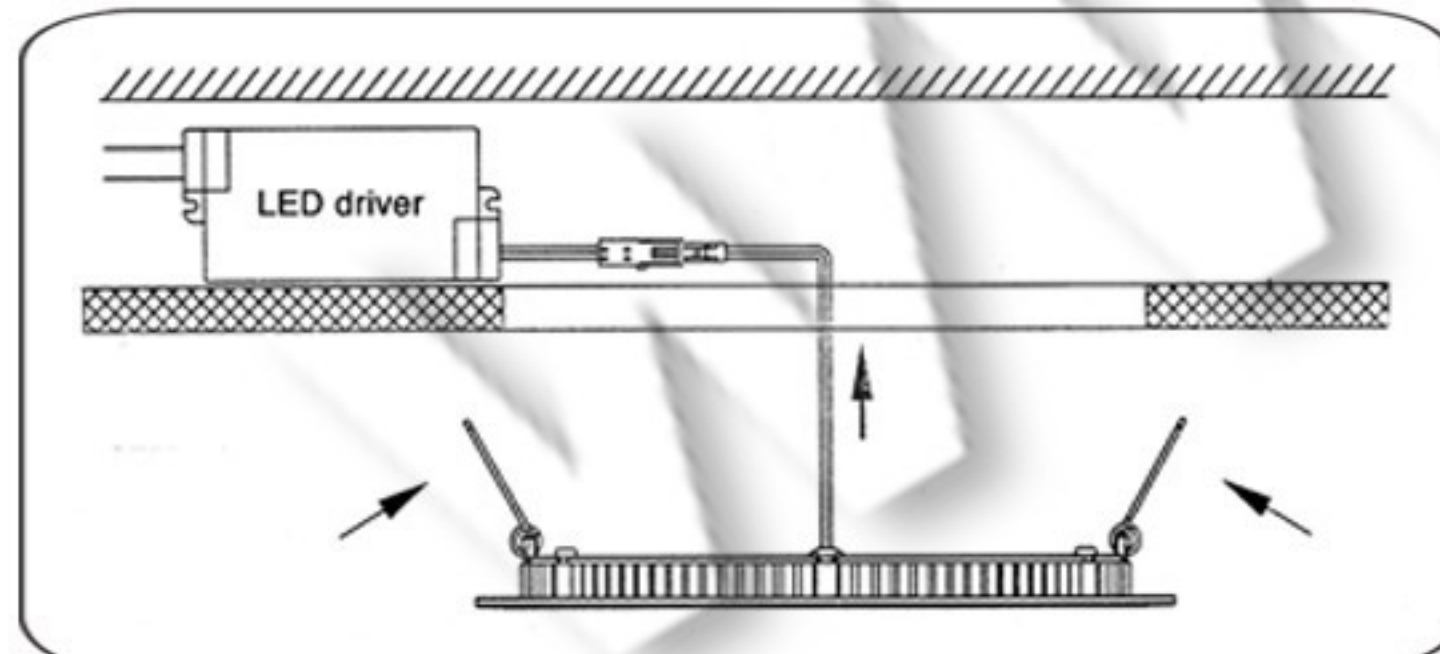

TEHNIČKI PODACI

Model: ON-SG-18W KOCKA TIP S - 2 BOJE SVETLA
Tip diode: SMD2835
Napon: 220V
Frekvencija 50Hz
Snaga: 18W
Lumena: 75-80Lm/W
Ugao rasipanja: 120°
Stepen Zaštite: IP20
Opcija dimovanja: Nema je

UPUTSTVO ZA MONTAŽU

Ne pokušavajte da montirate proizvod dok je uključen u struju! Odaberite odgovarajuću lokaciju za montažu / instaliranje (proizvod je namenjen za unutrašnju upotrebu isključivo). Uverite se da je površina za montažu odgovarajuća da podrži proizvod.

Odgovarajućim alatom na željenom mestu u plafonu otvoriti rupu dimenzije 205x205mm.

Povezati napojne kablove sa transformatorom pomoću kleme. Pomoću metalnih opruga smestiti lampu u plafon.

Uključiti mrežni napon i upaliti lampu.