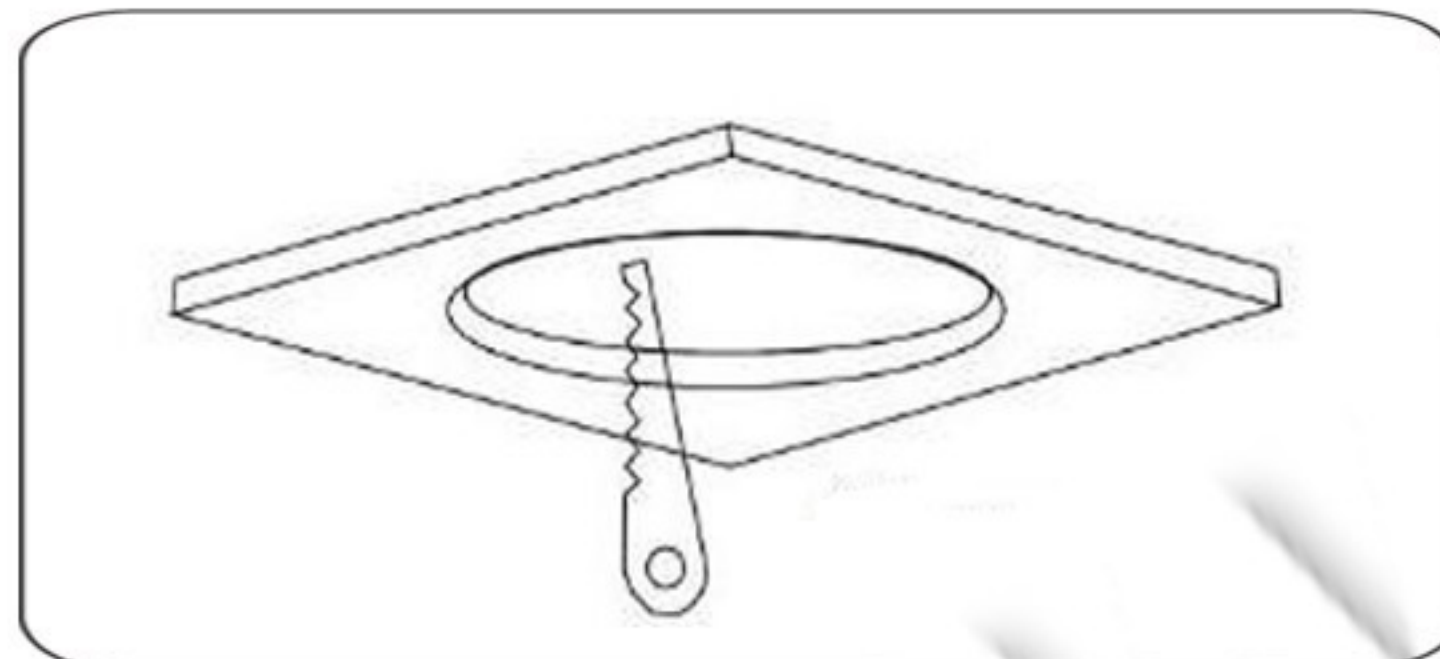

TEHNIČKI PODACI

Model: ON-SG-18W KOCKA TIP S - 2 BOJE SVETLA
Tip diode: SMD2835
Napon: 220V
Frekvencija 50Hz
Snaga: 18W
Lumena: 75-80Lm/W
Ugao rasipanja: 120°
Stepen Zaštite: IP20
Opcija dimovanja: Nema je

UPUTSTVO ZA MONTAŽU

Ne pokušavajte da montirate proizvod dok je uključen u struju! Odaberite odgovarajuću lokaciju za montažu / instaliranje (proizvod je namenjen za unutrašnju upotrebu isključivo). Uverite se da je površina za montažu odgovarajuća da podrži proizvod.

Odgovarajućim alatom na željenom mestu u plafonu otvoriti rupu dimenzije 205x205mm.

Povezati napojne kablove sa transformatorom pomoću kleme. Pomoću metalnih opruga smestiti lampu u plafon.

Uključiti mrežni napon i upaliti lampu.