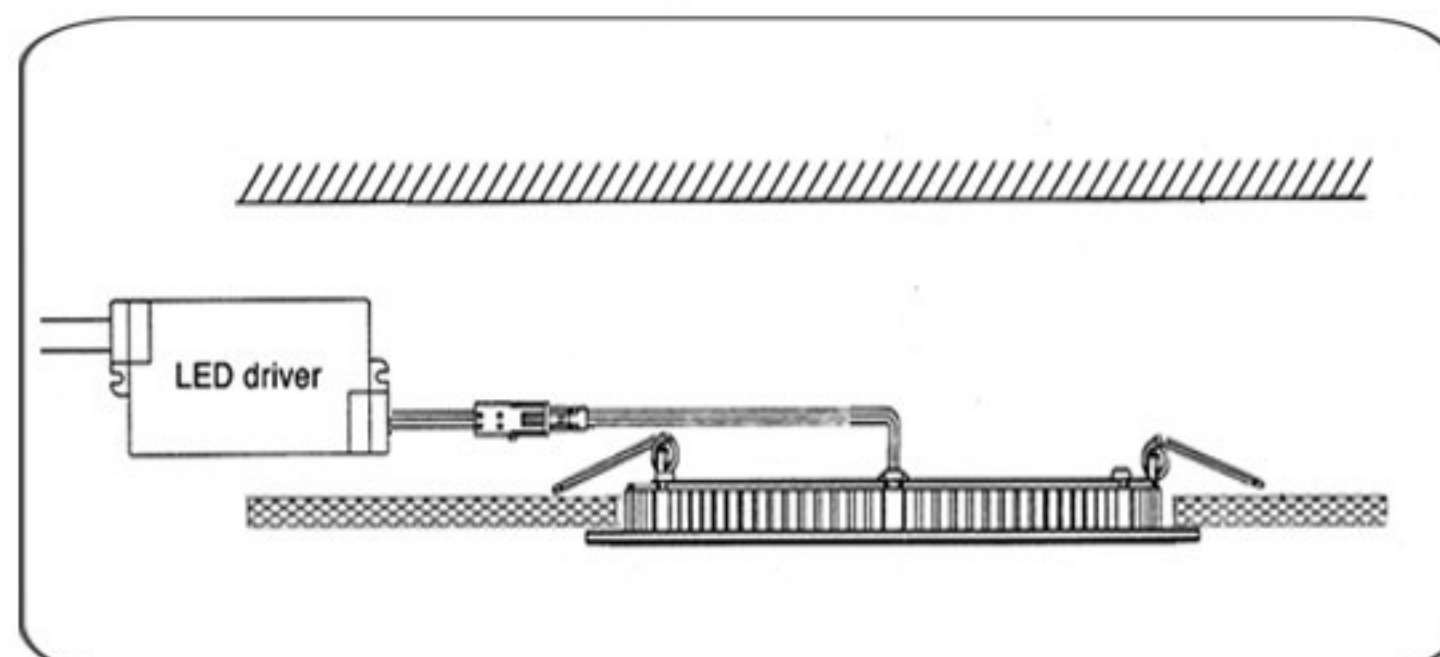

TEHNIČKI PODACI

Model: ON-SG-18W KOCKA TIP S - 2 BOJE SVETLA
Tip diode: SMD2835
Napon: 220V
Frekvencija 50Hz
Snaga: 18W
Lumena: 75-80Lm/W
Ugao rasipanja: 120°
Stepen Zaštite: IP20
Opcija dimovanja: Nema je

UPUTSTVO ZA MONTAŽU

Ne pokušavajte da montirate proizvod dok je uključen u struju! Odaberite odgovarajuću lokaciju za montažu / instaliranje (proizvod je namenjen za unutrašnju upotrebu isključivo). Uverite se da je površina za montažu odgovarajuća da podrži proizvod.

Odgovarajućim alatom na željenom mestu u plafonu otvoriti rupu dimenzije 205x205mm.

Povezati napojne kablove sa transformatorom pomoću kleme. Pomoću metalnih opruga smestiti lampu u plafon.

Uključiti mrežni napon i upaliti lampu.