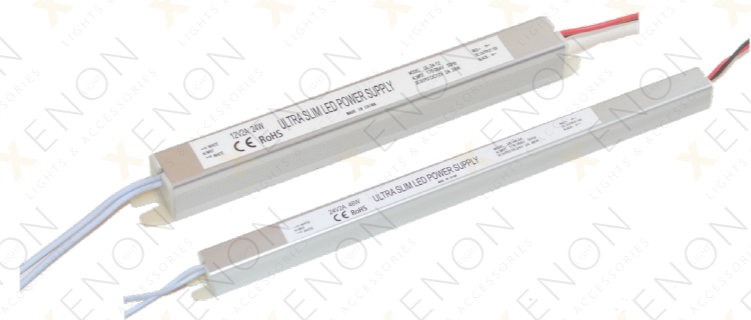

XENON^{LIGHT}
LIGHTS & ACCESSORIES

LED NAPAJANJA

LED NAPAJANJA IP20- STANDARD

MODEL	IZLAZNA SNAGA	ULAZNI NAPON	IZLAZNI NAPON	IZLAZNA STRUJA	DIMENZUJE
-------	---------------	--------------	---------------	----------------	-----------

LED NAPAJANJA IP20- SLIM

MODEL	IZLAZNA SNAGA	ULAZNI NAPON	IZLAZNI NAPON	IZLAZNA STRUJA	DIMENZUJE
-------	---------------	--------------	---------------	----------------	-----------

S60-12-SLIM	60W	220V	12V	5A	145x53x22mm
S75-12 SLIM	75W	220V	12V	6,2A	145x53x22mm
S100-12-SLIM	100W	220V	12V	8,3A	168x53x22mm
S120-12 SLIM	120W	220V	12V	10A	168x53x22mm
S150-12-SLIM	150W	220V	12V	12,5A	235x53x22mm
S200-12 SLIM	200W	220V	12V	16,5A	308x53x22mm
S250-12-SLIM	250W	220V	12V	20,8A	308x53x22mm
S350-12 SLIM	350W	220V	12V	30A	308x53x22mm
S400-12-SLIM	400W	220V	12V	33A	373x53x22mm

LED NAPAJANJA IP20- ULTRA SLIM

MODEL	IZLAZNA SNAGA	ULAZNI NAPON	IZLAZNI NAPON	IZLAZNA STRUJA	DIMENZIJE
UL-24-12	24W	220V	12V	2A	155x18x18mm
UL-36-12	36W	220V	12V	3A	262x18x18mm
UL-60-12	60W	220V	12V	5A	292x18x18mm
UL-72-12	72W	220V	12V	6A	357x18x18mm
UL-24-24	24W	220V	24V	1A	155x18x18mm
UL-48-24	48W	220V	24V	2A	292x18x18mm
UL-60-24	60W	220V	24V	2,5A	292x18x18mm
UL-72-24	72W	220V	24V	3A	292x18x18mm

LED ADAPTERI IP20

MODEL	IZLAZNA SNAGA	ULAZNI NAPON	IZLAZNI NAPON	IZLAZNA STRUJA	DIMENZIJE
AN12-12W	15W	220V	12V	1A	74x27x40mm
AN24-24W	24W	220V	12V	2A	85x43x30mm
A36-36W	36W	220V	12V	3A	125x52x30mm
A48-48W	48W	220V	12V	4A	125x52x30mm
A60-60W	60W	220V	12V	5A	135x61x34mm
A72-72W	72W	220V	12V	6A	140x56x30mm