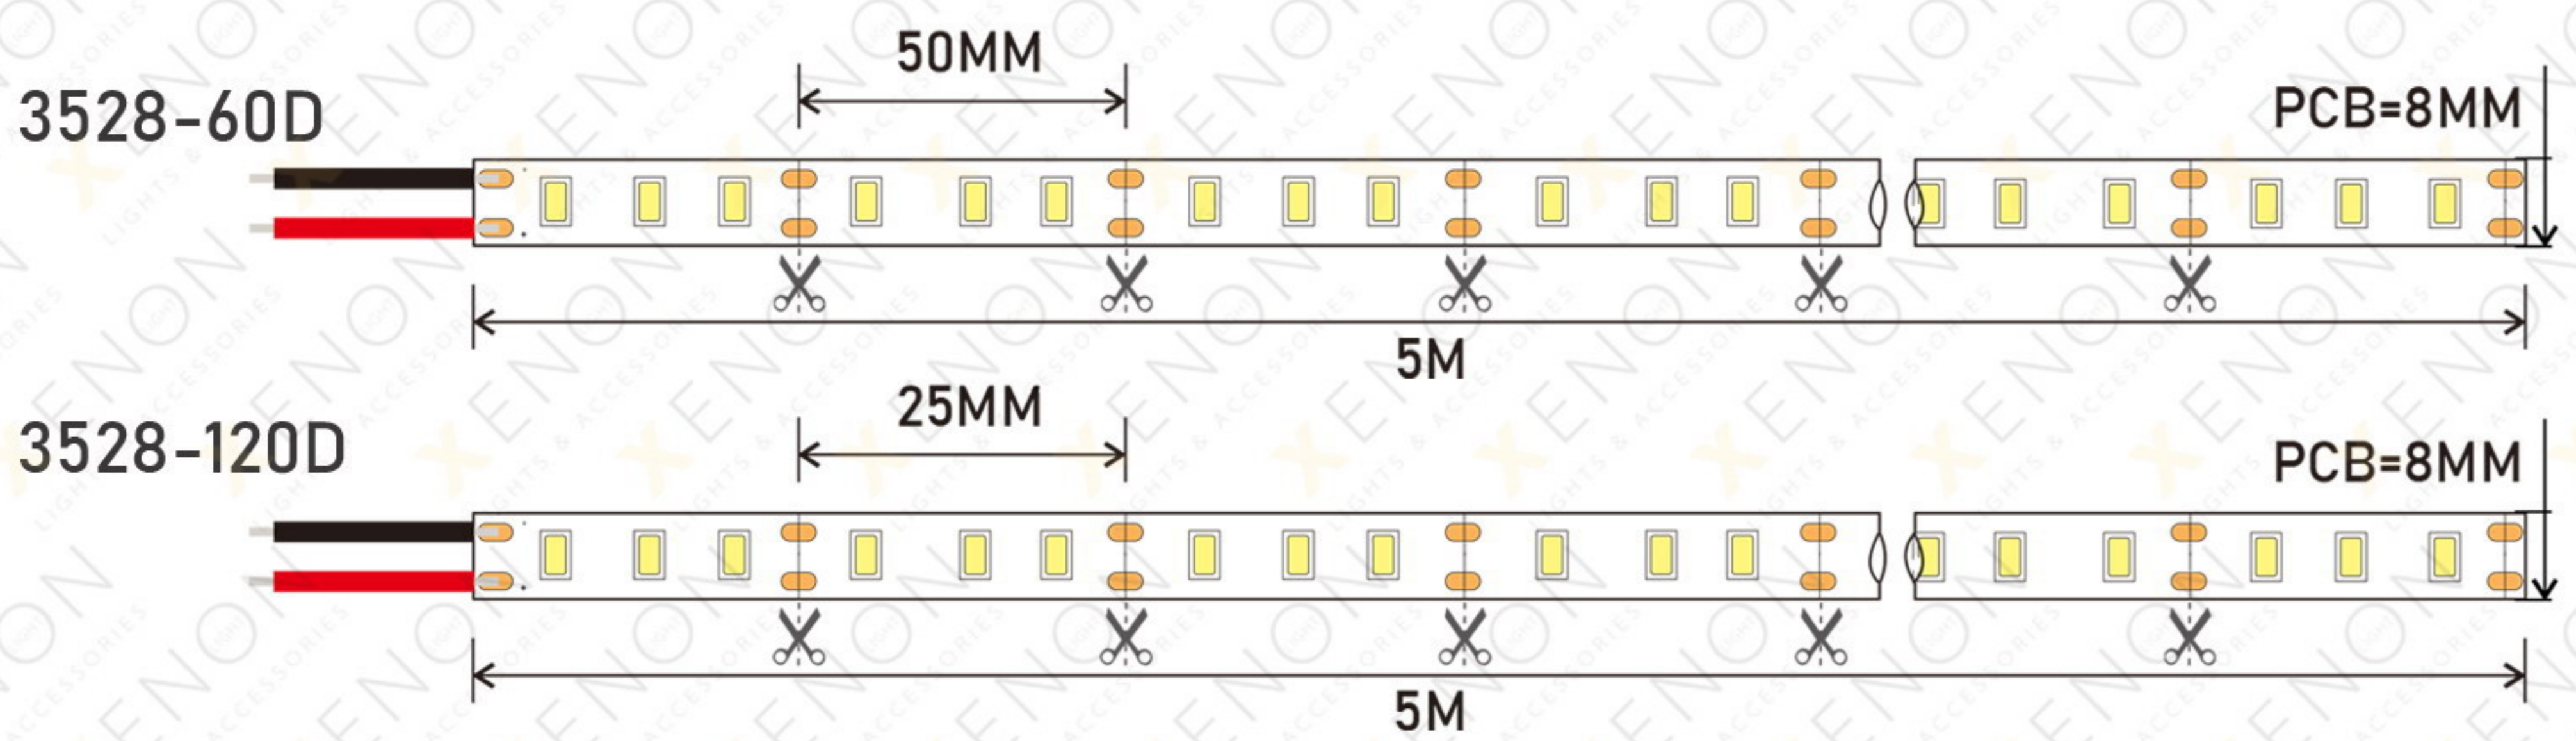

MODEL	SNAGA /m	BOJA SVETLA	LUMEN/chip	NAPON	Br. dioda/m	Dimenzije

3528-60D	6W	6500K	8-10 /chip	12V	60 /m	8mmx5m
3528-60D	6W	4000K	8-10 /chip	12V	60 /m	8mmx5m
3528-60D	6W	3000K	8-10 /chip	12V	60 /m	8mmx5m
3528-60D	6W	Red	6-8 /chip	12V	60 /m	8mmx5m
3528-60D	6W	Green	6-8 /chip	12V	60 /m	8mmx5m
3528-60D	6W	Blue	6-8 /chip	12V	60 /m	8mmx5m
3528-60D	6W	Yellow	6-8 /chip	12V	60 /m	8mmx5m
3528-120D	12W	6500K	8-10 /chip	12V	120 /m	8mmx5m
3528-120D	12W	4000K	8-10 /chip	12V	120 /m	8mmx5m
3528-120D	12W	3000K	8-10 /chip	12V	120 /m	8mmx5m
3528-120D	12W	Red	6-8 /chip	12V	120 /m	8mmx5m
3528-120D	12W	Green	6-8 /chip	12V	120 /m	8mmx5m
3528-120D	12W	Blue	6-8 /chip	12V	120 /m	8mmx5m