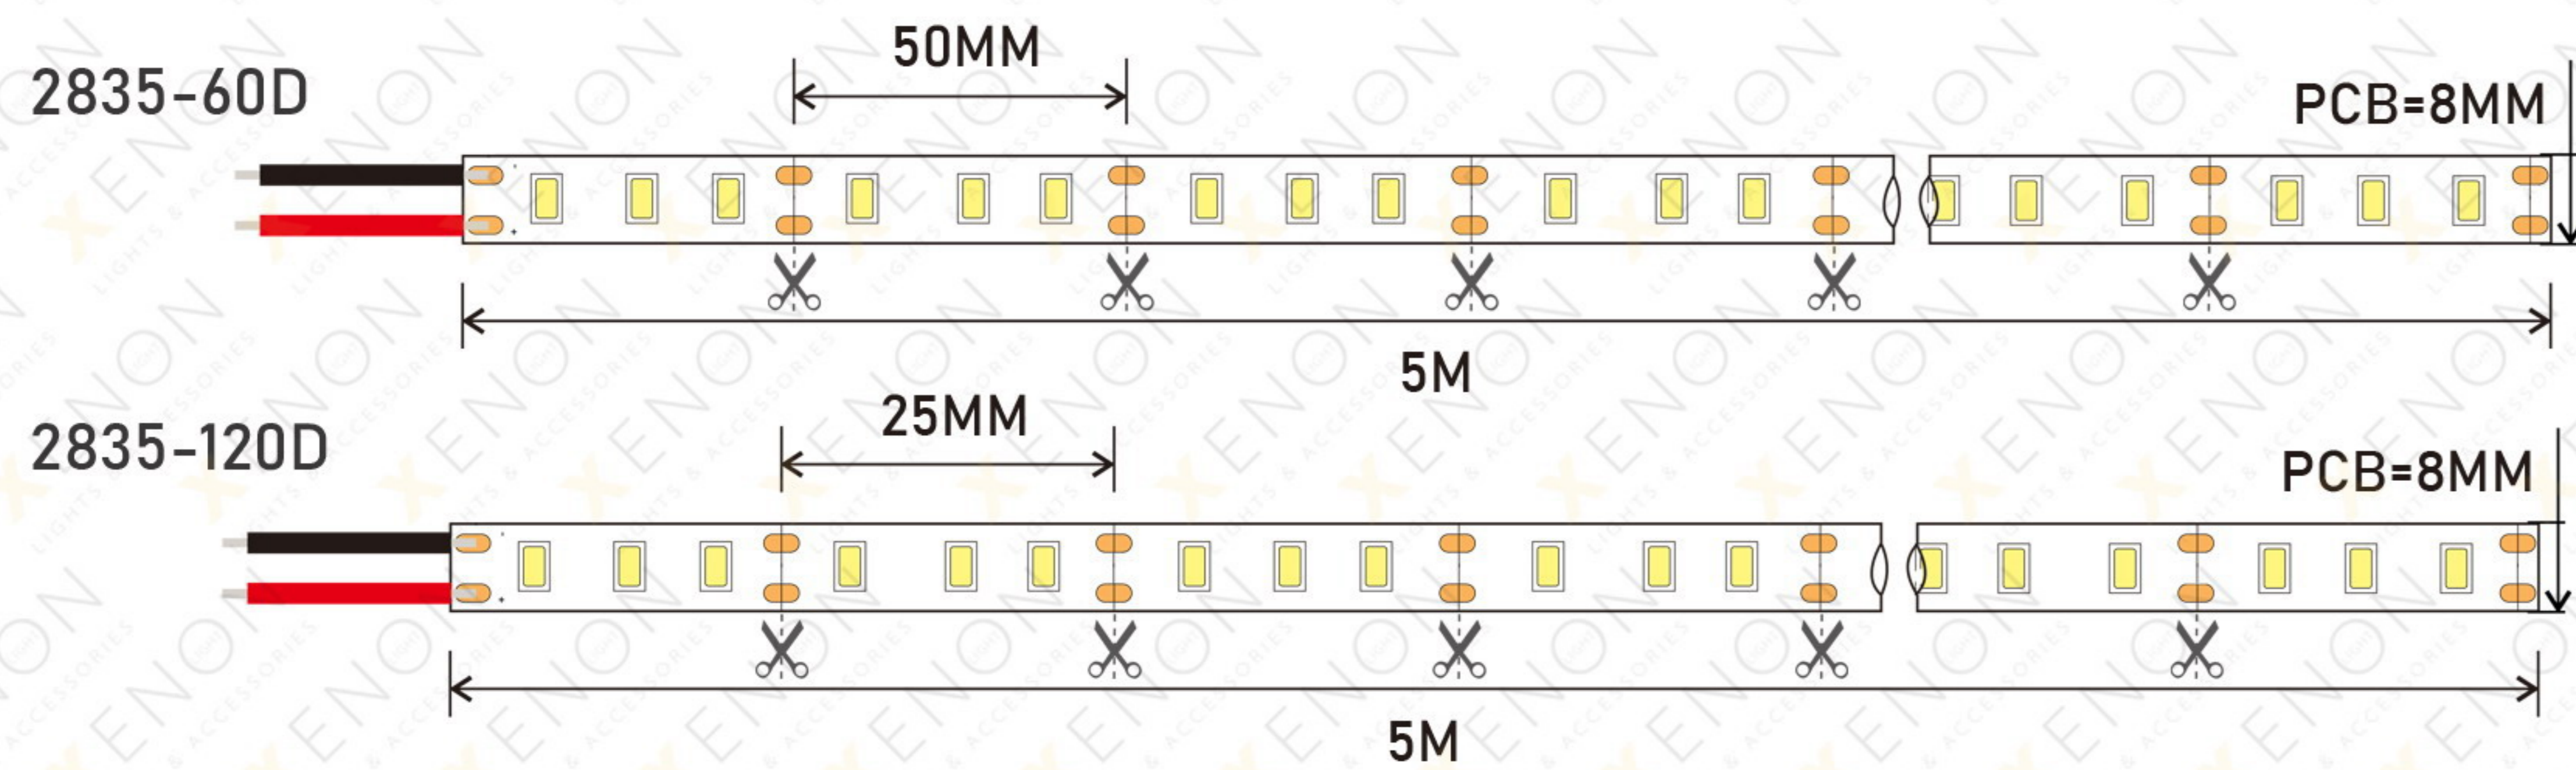

LED TRAKE IP20 | 2835 jednobojne

MODEL	SNAGA /m	BOJA SVETLA	LUMEN/chip	NAPON	Br. dioda/m	Dimenzije

2835-60	6W	6500K	10-12 /chip	12V	60 /m	8mmx5m
2835-120	12W	6500K	10-12 /chip	12V	120 /m	8mmx5m

LED TRAKE IP20 | 2835-5MM jednobojne

MODEL	SNAGA /m	BOJA SVETLA	LUMEN/chip	NAPON	Br. dioda/m	Dimenzije

2835-60-5MM	6W	6500K	10-12 /chip	12V	60 /m	5mmx5m
2835-60-5MM	6W	4000K	10-12 /chip	12V	60 /m	5mmx5m
2835-60-5MM	6W	3000K	10-12 /chip	12V	60 /m	5mmx5m
2835-120-5MM	12W	6500K	10-12 /chip	12V	120 /m	5mmx5m
2835-120-5MM	12W	4000K	10-12 /chip	12V	120 /m	5mmx5m
2835-120-5MM	12W	3000K	10-12 /chip	12V	120 /m	5mmx5m