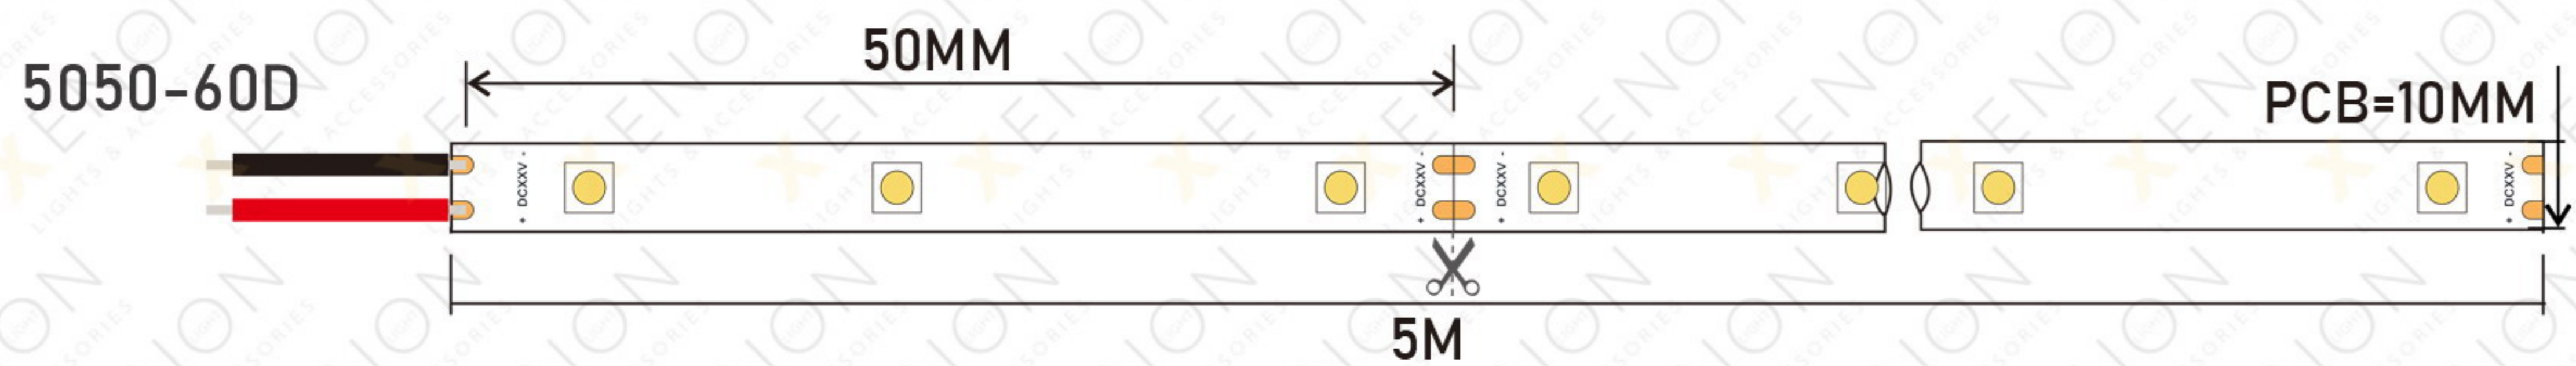

LED TRAKE IP20 | 3528 jednobojne

MODEL	SNAGA /m	BOJA SVETLA	LUMEN/chip	NAPON	Br. dioda/m	Dimenzije
-------	----------	-------------	------------	-------	-------------	-----------

3528-60D	6W	6500K	○	8-10 /chip	12V	60 /m	8mmx5m
3528-60D	6W	4000K	○	8-10 /chip	12V	60 /m	8mmx5m
3528-60D	6W	3000K	○	8-10 /chip	12V	60 /m	8mmx5m
3528-60D	6W	2300K	○	8-10 /chip	12V	60 /m	8mmx5m
3528-60D	6W	Red	●	6-8 /chip	12V	60 /m	8mmx5m
3528-60D	6W	Green	●	6-8 /chip	12V	60 /m	8mmx5m
3528-60D	6W	Blue	●	6-8 /chip	12V	60 /m	8mmx5m
3528-60D	6W	Yellow	●	6-8 /chip	12V	60 /m	8mmx5m
3528-60D	6W	Pink	●	6-8 /chip	12V	60 /m	8mmx5m
3528-120D	12W	6500K	○	8-10 /chip	12V	120 /m	8mmx5m
3528-120D	12W	4000K	○	8-10 /chip	12V	120 /m	8mmx5m
3528-120D	12W	3000K	○	8-10 /chip	12V	120 /m	8mmx5m
3528-120D	12W	2300K	○	8-10 /chip	12V	120 /m	8mmx5m
3528-120D	12W	Red	●	6-8 /chip	12V	120 /m	8mmx5m
3528-120D	12W	Green	●	6-8 /chip	12V	120 /m	8mmx5m
3528-120D	12W	Blue	●	6-8 /chip	12V	120 /m	8mmx5m

-
-
-
-
-
-

LED TRAKE IP20 | 5050 jednobojne

MODEL	SNAGA /m	BOJA SVETLA	LUMEN/chip	NAPON	Br. dioda/m	Dimenzije
-------	----------	-------------	------------	-------	-------------	-----------

5050-60	14.4W	6500K	10-12 /chip	12V	60 /m	10mmx5m
5050-60	14.4W	4000K	10-12 /chip	12V	60 /m	10mmx5m
5050-60	14.4W	3000K	10-12 /chip	12V	60 /m	10mmx5m
5050-60	14.4W	Red	10-12 /chip	12V	60 /m	10mmx5m
5050-60	14.4W	Green	10-12 /chip	12V	60 /m	10mmx5m
5050-60	14.4W	Blue	10-12 /chip	12V	60 /m	10mmx5m
5050-60	14.4W	Pink	10-12 /chip	12V	60 /m	10mmx5m
5050-120	28.8W	6500K	10-12 /chip	12V	120 /m	10mmx5m
5050-120	28.8W	4000K	10-12 /chip	12V	120 /m	10mmx5m
5050-120	28.8W	3000K	10-12 /chip	12V	120 /m	10mmx5m

LED TRAKE IP20 | 2835 jednobojne

MODEL	SNAGA /m	BOJA SVETLA	LUMEN/chip	NAPON	Br. dioda/m	Dimenzije
-------	----------	-------------	------------	-------	-------------	-----------

2835-60	6W	6500K	10-12 /chip	12V	60 /m	8mmx5m
2835-120	12W	6500K	10-12 /chip	12V	120 /m	8mmx5m