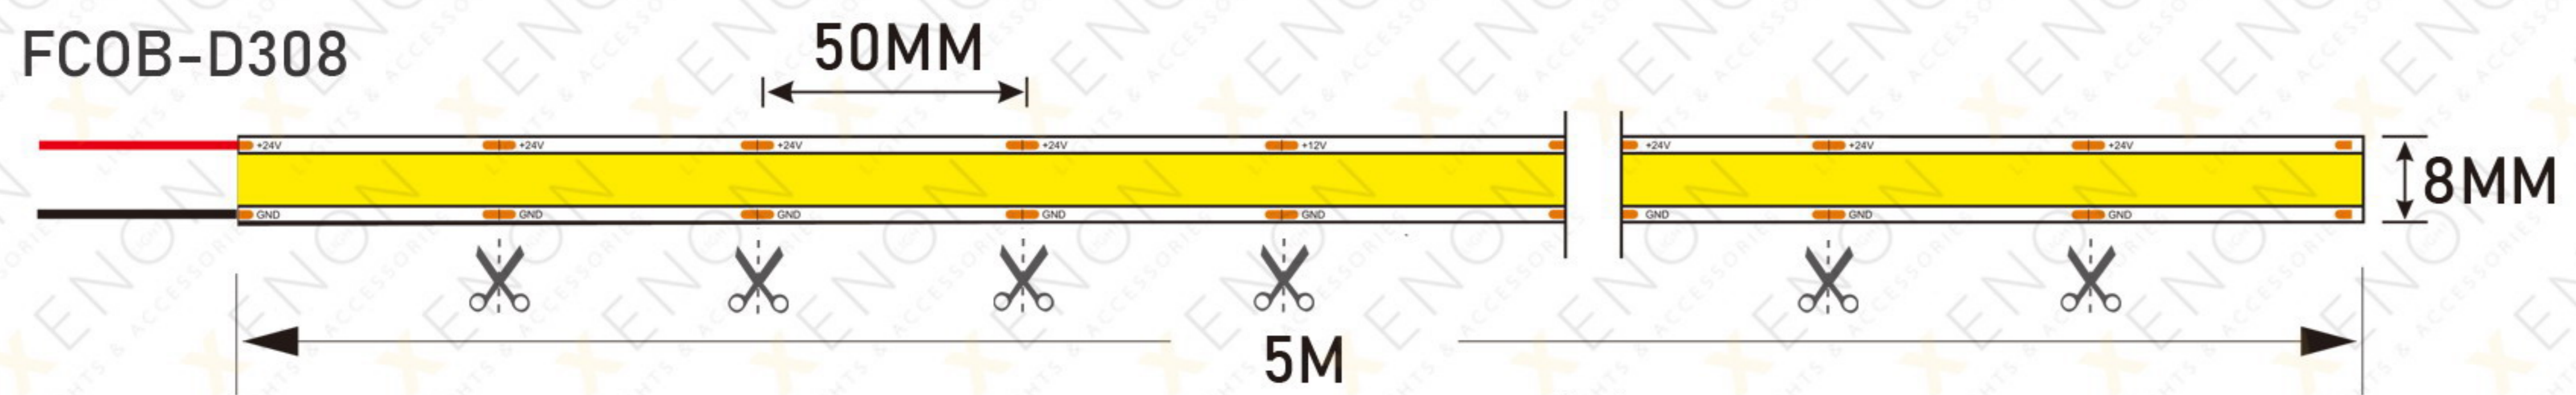

- 24V
- COB
- IP20
- 120°
- 5M