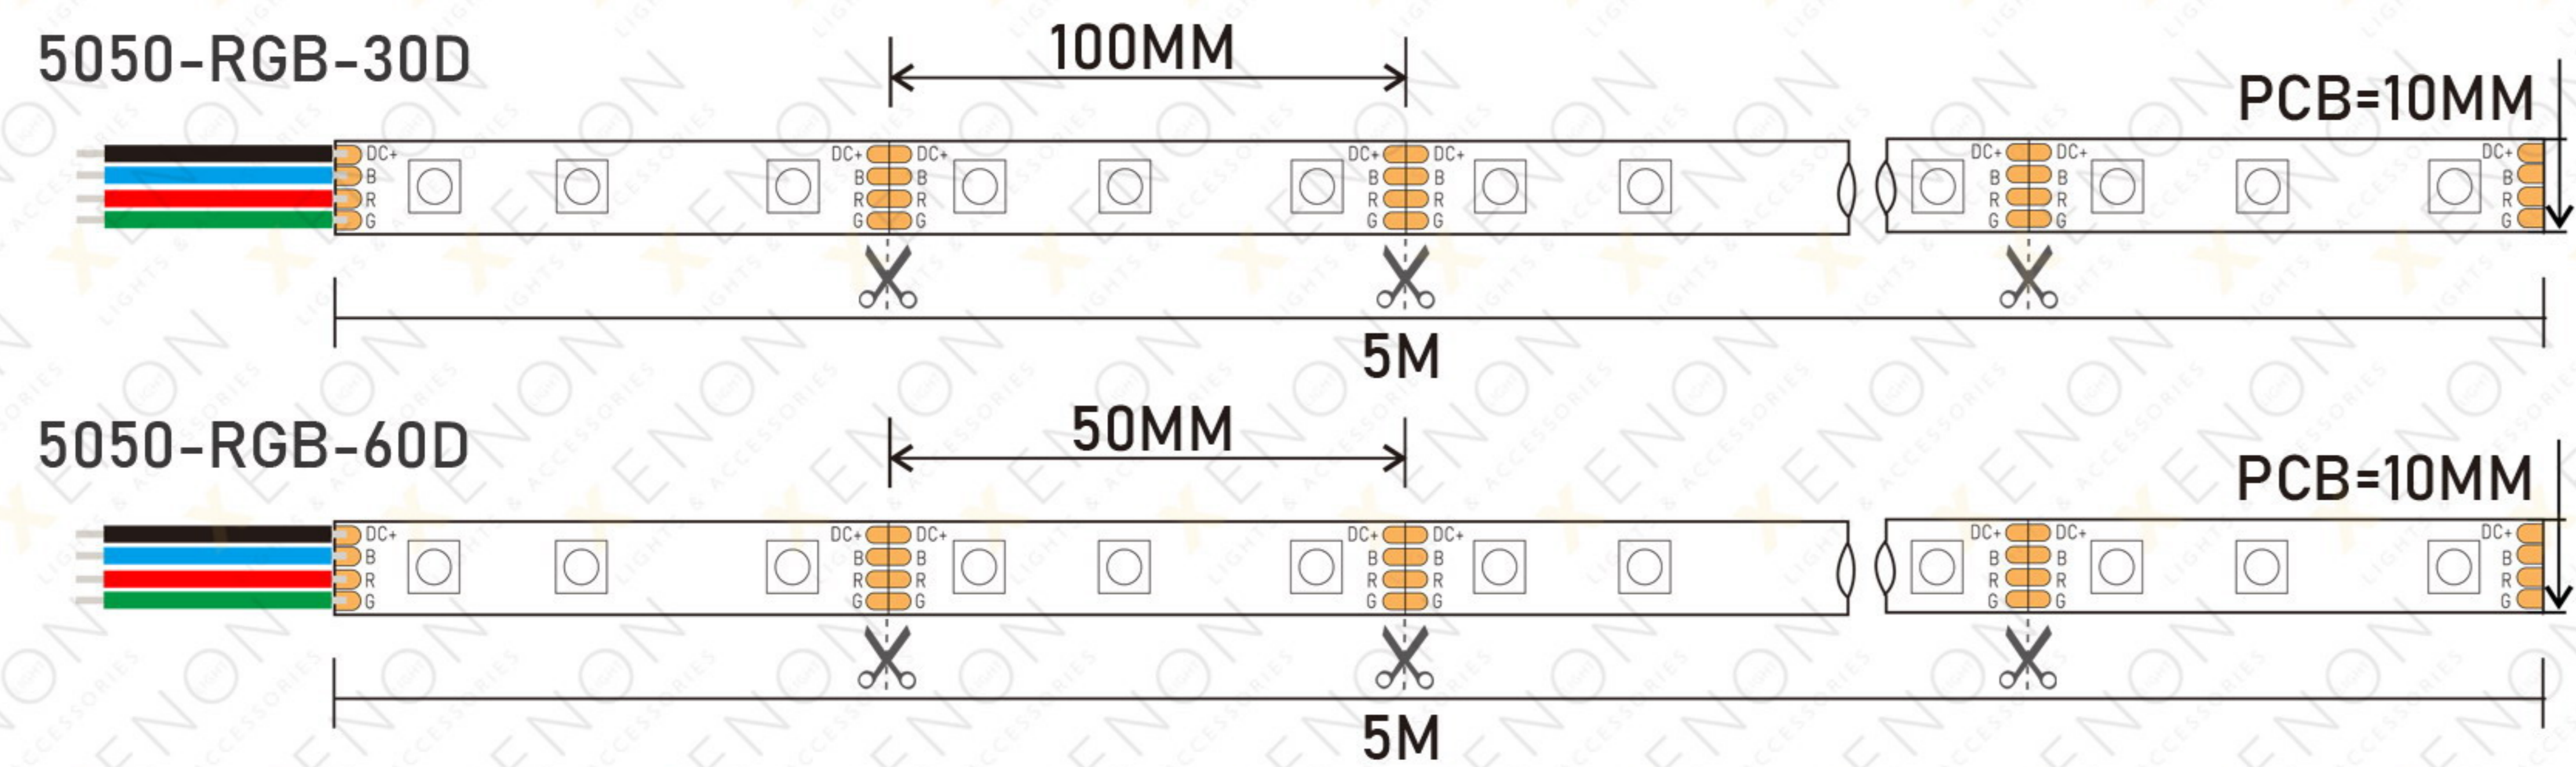

LED TRAKE IP20 | 3528 jednobojne

MODEL	SNAGA /m	BOJA SVETLA	LUMEN/chip	NAPON	Br. dioda/m	Dimenzije
-------	----------	-------------	------------	-------	-------------	-----------

3528-60D	6W	6500K	○	8-10 /chip	12V	60 /m	8mmx5m
3528-60D	6W	4000K	○	8-10 /chip	12V	60 /m	8mmx5m
3528-60D	6W	3000K	○	8-10 /chip	12V	60 /m	8mmx5m
3528-60D	6W	2300K	○	8-10 /chip	12V	60 /m	8mmx5m
3528-60D	6W	Red	●	6-8 /chip	12V	60 /m	8mmx5m
3528-60D	6W	Green	●	6-8 /chip	12V	60 /m	8mmx5m
3528-60D	6W	Blue	●	6-8 /chip	12V	60 /m	8mmx5m
3528-60D	6W	Yellow	●	6-8 /chip	12V	60 /m	8mmx5m
3528-60D	6W	Pink	●	6-8 /chip	12V	60 /m	8mmx5m
3528-120D	12W	6500K	○	8-10 /chip	12V	120 /m	8mmx5m
3528-120D	12W	4000K	○	8-10 /chip	12V	120 /m	8mmx5m
3528-120D	12W	3000K	○	8-10 /chip	12V	120 /m	8mmx5m
3528-120D	12W	2300K	○	8-10 /chip	12V	120 /m	8mmx5m
3528-120D	12W	Red	●	6-8 /chip	12V	120 /m	8mmx5m
3528-120D	12W	Green	●	6-8 /chip	12V	120 /m	8mmx5m
3528-120D	12W	Blue	●	6-8 /chip	12V	120 /m	8mmx5m

LED TRAKE IP20 | 2835-5MM jednobojne

MODEL	SNAGA /m	BOJA SVETLA	LUMEN/chip	NAPON	Br. dioda/m	Dimenzije
-------	----------	-------------	------------	-------	-------------	-----------

2835-60-5MM	6W	6500K	10-12 /chip	12V	60 /m	5mmx5m
2835-60-5MM	6W	4000K	10-12 /chip	12V	60 /m	5mmx5m
2835-60-5MM	6W	3000K	10-12 /chip	12V	60 /m	5mmx5m
2835-120-5MM	12W	6500K	10-12 /chip	12V	120 /m	5mmx5m
2835-120-5MM	12W	4000K	10-12 /chip	12V	120 /m	5mmx5m
2835-120-5MM	12W	3000K	10-12 /chip	12V	120 /m	5mmx5m

- 24V
- COB
- IP20
- 120°
- 5M

Led Trake IP20 - RGB

- **Mogućnost izbora boje**
- **Mogućnost izbora režima rada**
- **Savremeno rešenje**
- **Visoko efikasne**
- **Jednostavna i bezbedna upotreba**

LED TRAKE IP20 | 5050 RGB

Led Trake IP20 - Z SHAPE

- Mogućnost višestrukog načina savijanja
- Savremeno rešenje
- Samolepljive i lake za upotrebu

LED TRAKE IP20 | Z-SHAPE

MODEL	SNAGA /m	BOJA SVETLA	LUMEN/W	NAPON	Br. dioda/m	Dimenzije
KL-2835-60Z	10W	4000K	94lm/W	12V	60/m	6mmx5m
KL-2835-60Z	10W	3000K	101lm/W	12V	60/m	6mmx5m