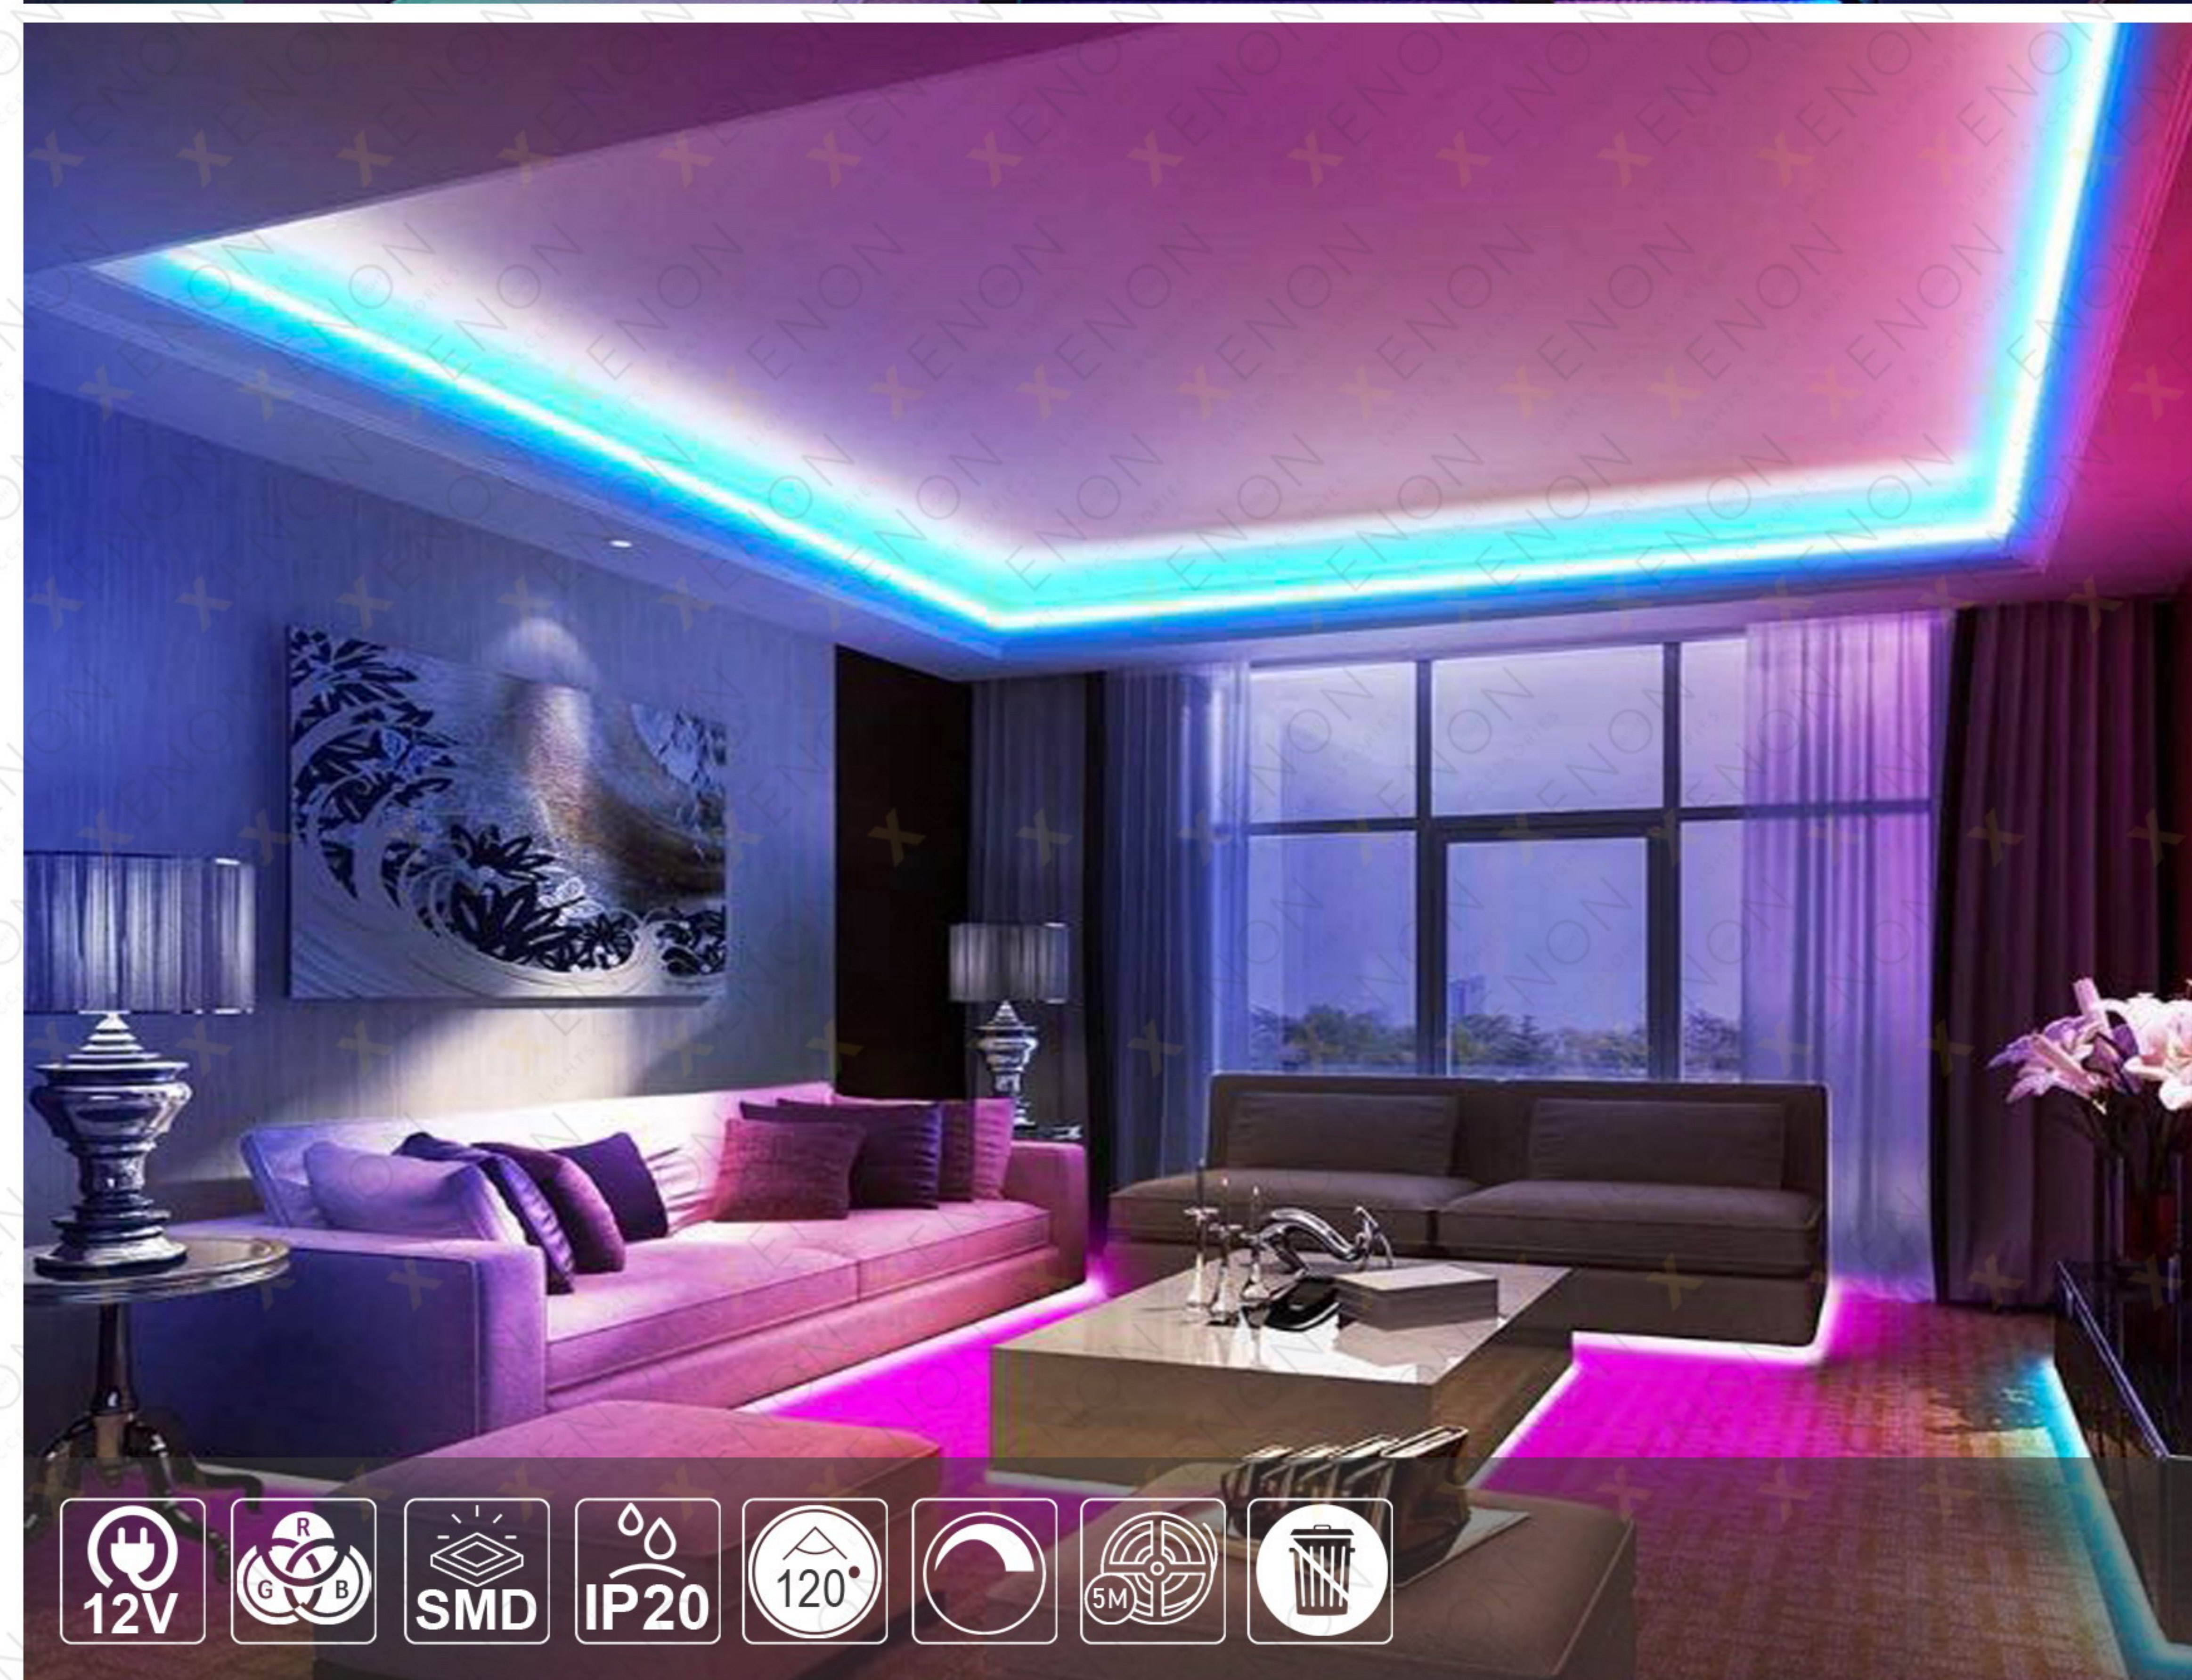

Led Trake IP20 - Z SHAPE

- Mogućnost višestrukog načina savijanja
- Savremeno rešenje
- Samolepljive i lake za upotrebu

LED TRAKE IP20 | Z-SHAPE

MODEL	SNAGA /m	BOJA SVETLA	LUMEN/W	NAPON	Br. dioda/m	Dimenzije
KL-2835-60Z	10W	4000K	94lm/W	12V	60/m	6mmx5m
KL-2835-60Z	10W	3000K	101lm/W	12V	60/m	6mmx5m