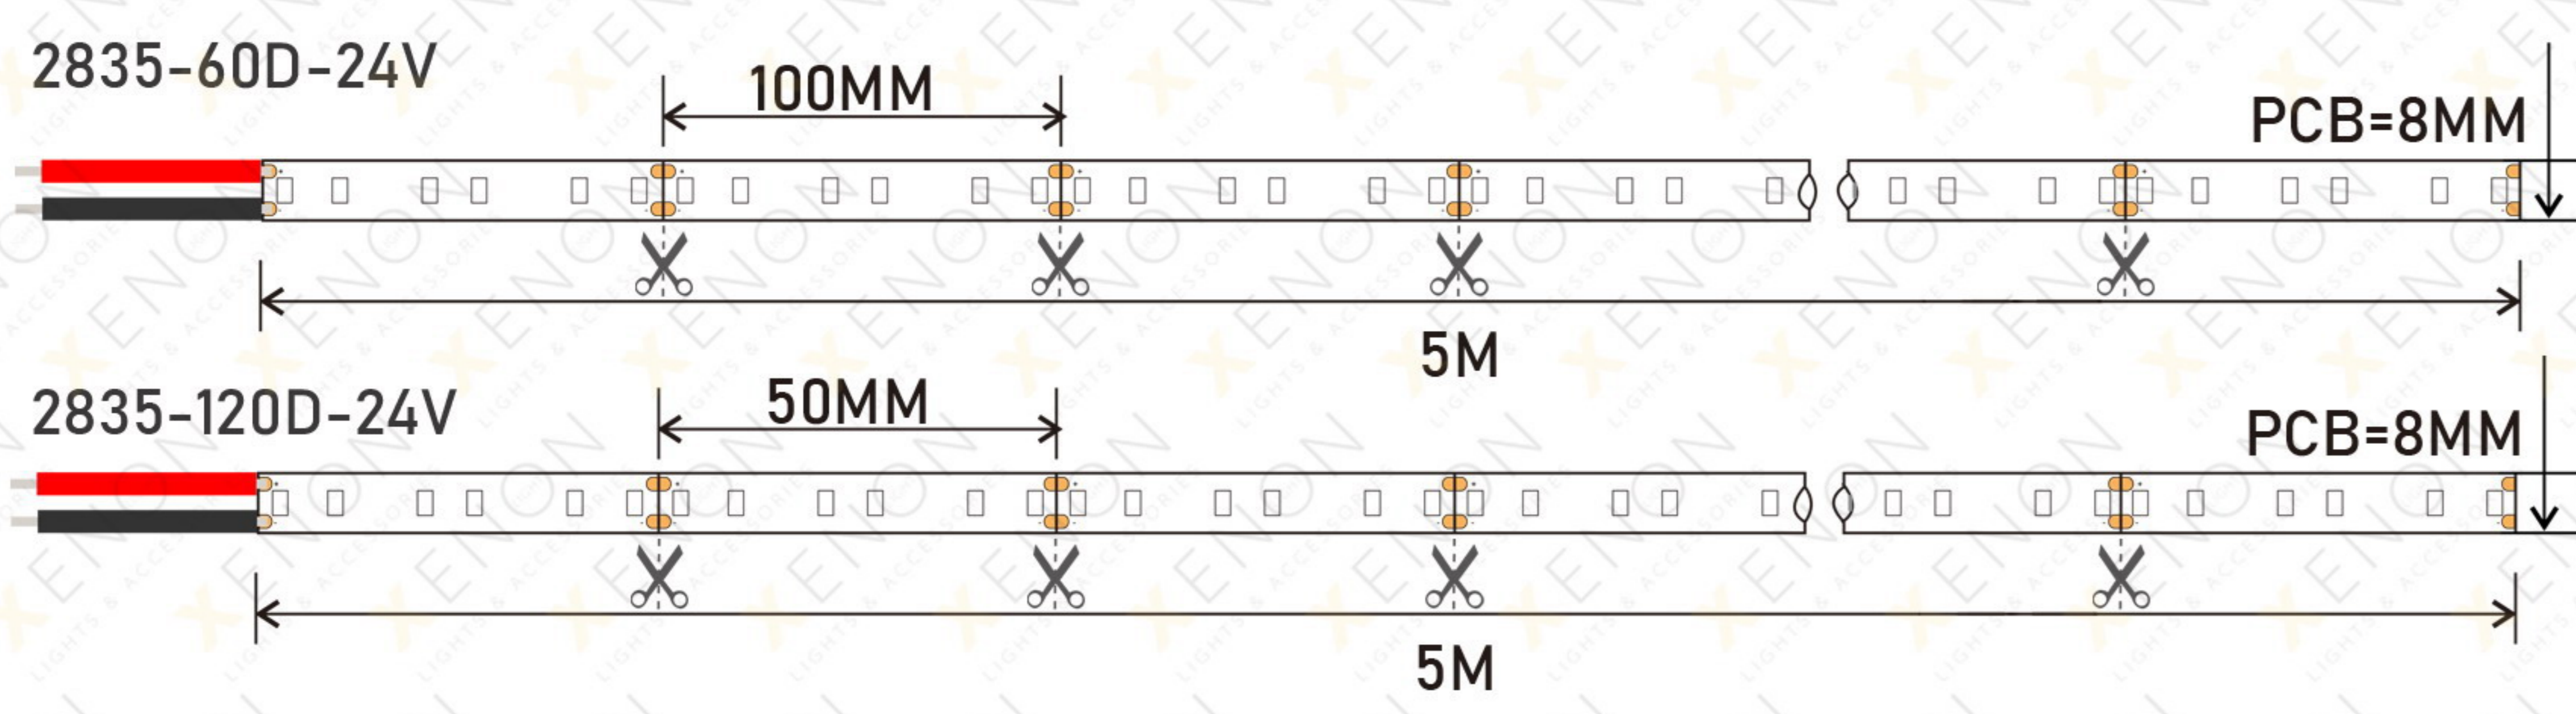

-
-
-
-
-
-

LED TRAKE IP20 | 5050 jednobojne

MODEL	SNAGA /m	BOJA SVETLA	LUMEN/chip	NAPON	Br. dioda/m	Dimenzije
-------	----------	-------------	------------	-------	-------------	-----------

5050-60	14.4W	6500K	10-12 /chip	12V	60 /m	10mmx5m
5050-60	14.4W	4000K	10-12 /chip	12V	60 /m	10mmx5m
5050-60	14.4W	3000K	10-12 /chip	12V	60 /m	10mmx5m
5050-60	14.4W	Red	10-12 /chip	12V	60 /m	10mmx5m
5050-60	14.4W	Green	10-12 /chip	12V	60 /m	10mmx5m
5050-60	14.4W	Blue	10-12 /chip	12V	60 /m	10mmx5m
5050-60	14.4W	Pink	10-12 /chip	12V	60 /m	10mmx5m
5050-120	28.8W	6500K	10-12 /chip	12V	120 /m	10mmx5m
5050-120	28.8W	4000K	10-12 /chip	12V	120 /m	10mmx5m
5050-120	28.8W	3000K	10-12 /chip	12V	120 /m	10mmx5m

LED TRAKE IP20 | 2835-5MM jednobojne

MODEL	SNAGA /m	BOJA SVETLA	LUMEN/chip	NAPON	Br. dioda/m	Dimenzije
-------	----------	-------------	------------	-------	-------------	-----------

2835-60-5MM	6W	6500K	10-12 /chip	12V	60 /m	5mmx5m
2835-60-5MM	6W	4000K	10-12 /chip	12V	60 /m	5mmx5m
2835-60-5MM	6W	3000K	10-12 /chip	12V	60 /m	5mmx5m
2835-120-5MM	12W	6500K	10-12 /chip	12V	120 /m	5mmx5m
2835-120-5MM	12W	4000K	10-12 /chip	12V	120 /m	5mmx5m
2835-120-5MM	12W	3000K	10-12 /chip	12V	120 /m	5mmx5m

LED TRAKE IP20 | 5730 jednobojne

MODEL	SNAGA /m	BOJA SVETLA	LUMEN/chip	NAPON	Br. dioda/m	Dimenzije
5730-60	14.4W	6500K	10-12 /chip	12V	60 /m	10mmx5m
5730-60	14.4W	4000K	10-12 /chip	12V	60 /m	10mmx5m
5730-60	14.4W	3000K	10-12 /chip	12V	60 /m	10mmx5m

LED TRAKE IP20 | 24V 2835 jednobojne

MODEL	SNAGA /m	BOJA SVETLA	LUMEN/chip	NAPON	Br. dioda/m	Dimenzije
2835-60-24V	6W	6500K	18-20 /chip	24V	60 /m	8mmx5m
2835-60-24V	6W	4000K	18-20 /chip	24V	60 /m	8mmx5m
2835-60-24V	6W	3000K	18-20 /chip	24V	60 /m	8mmx5m
2835-60-24V	6W	2300K	18-20 /chip	24V	60 /m	8mmx5m
2835-120-24V	12W	6500K	18-20 /chip	24V	120 /m	8mmx5m
2835-120-24V	12W	4000K	18-20 /chip	24V	120 /m	8mmx5m
2835-120-24V	12W	3000K	18-20 /chip	24V	120 /m	8mmx5m
2835-120-24V	12W	2300K	18-20 /chip	24V	120 /m	8mmx5m