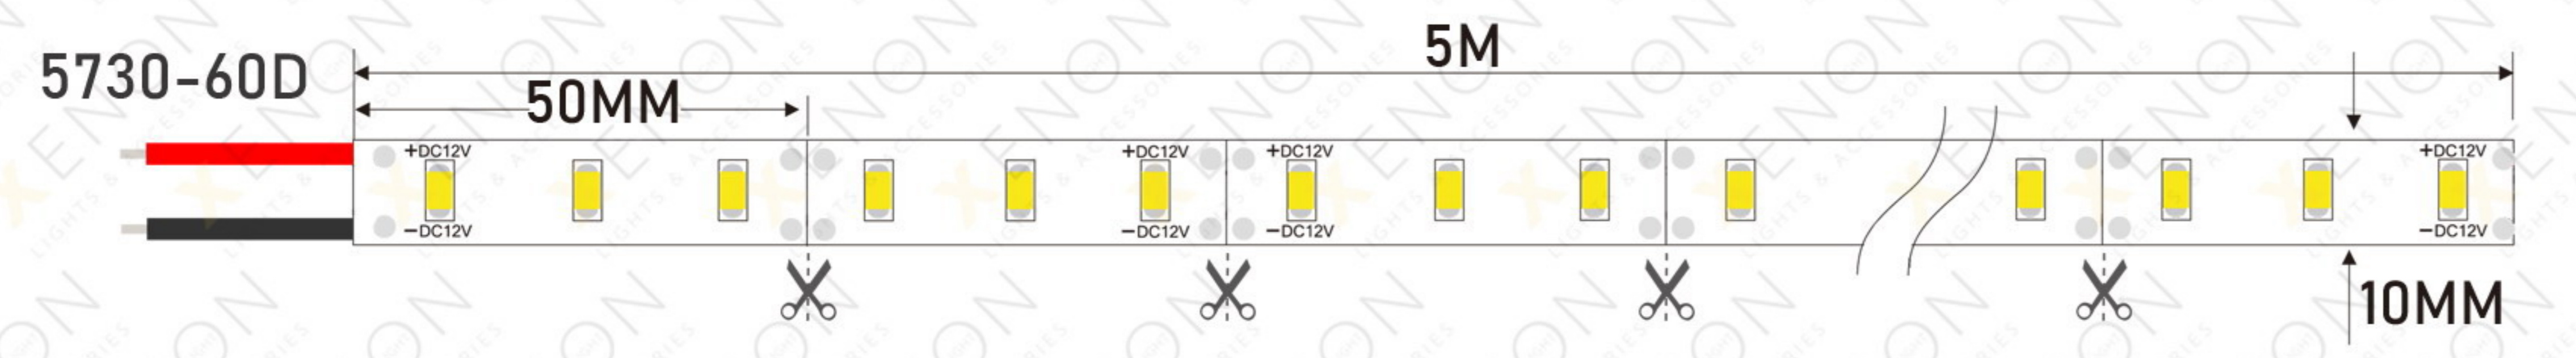

LED TRAKE IP20 | 2835-5MM jednobojne

MODEL	SNAGA /m	BOJA SVETLA	LUMEN/chip	NAPON	Br. dioda/m	Dimenzije
-------	----------	-------------	------------	-------	-------------	-----------

2835-60-5MM	6W	6500K	10-12 /chip	12V	60 /m	5mmx5m
2835-60-5MM	6W	4000K	10-12 /chip	12V	60 /m	5mmx5m
2835-60-5MM	6W	3000K	10-12 /chip	12V	60 /m	5mmx5m
2835-120-5MM	12W	6500K	10-12 /chip	12V	120 /m	5mmx5m
2835-120-5MM	12W	4000K	10-12 /chip	12V	120 /m	5mmx5m
2835-120-5MM	12W	3000K	10-12 /chip	12V	120 /m	5mmx5m

LED TRAKE IP20 | 2110 jednobojne

3 GODINE
GARANCIJE

MODEL	SNAGA /m	BOJA SVETLA	LUMEN/W	NAPON	Br. dioda/m	Dimenzije
2110-60	4.8W	6500K	82Lm/W	12V	60/m	8mmx5m
2110-60	4.8W	4000K	82Lm/W	12V	60/m	8mmx5m
2110-60	4.8W	3000K	76Lm/W	12V	60/m	8mmx5m
2110-120	9.6W	6500K	82Lm/W	12V	120/m	8mmx5m
2110-120	9.6W	4000K	82Lm/W	12V	120/m	8mmx5m
2110-120	9.6W	3000K	76Lm/W	12V	120/m	8mmx5m

LED TRAKE IP20 | 5730 jednobojne

MODEL	SNAGA /m	BOJA SVETLA	LUMEN/chip	NAPON	Br. dioda/m	Dimenzije
5730-60	14.4W	6500K	10-12 /chip	12V	60 /m	10mmx5m
5730-60	14.4W	4000K	10-12 /chip	12V	60 /m	10mmx5m
5730-60	14.4W	3000K	10-12 /chip	12V	60 /m	10mmx5m