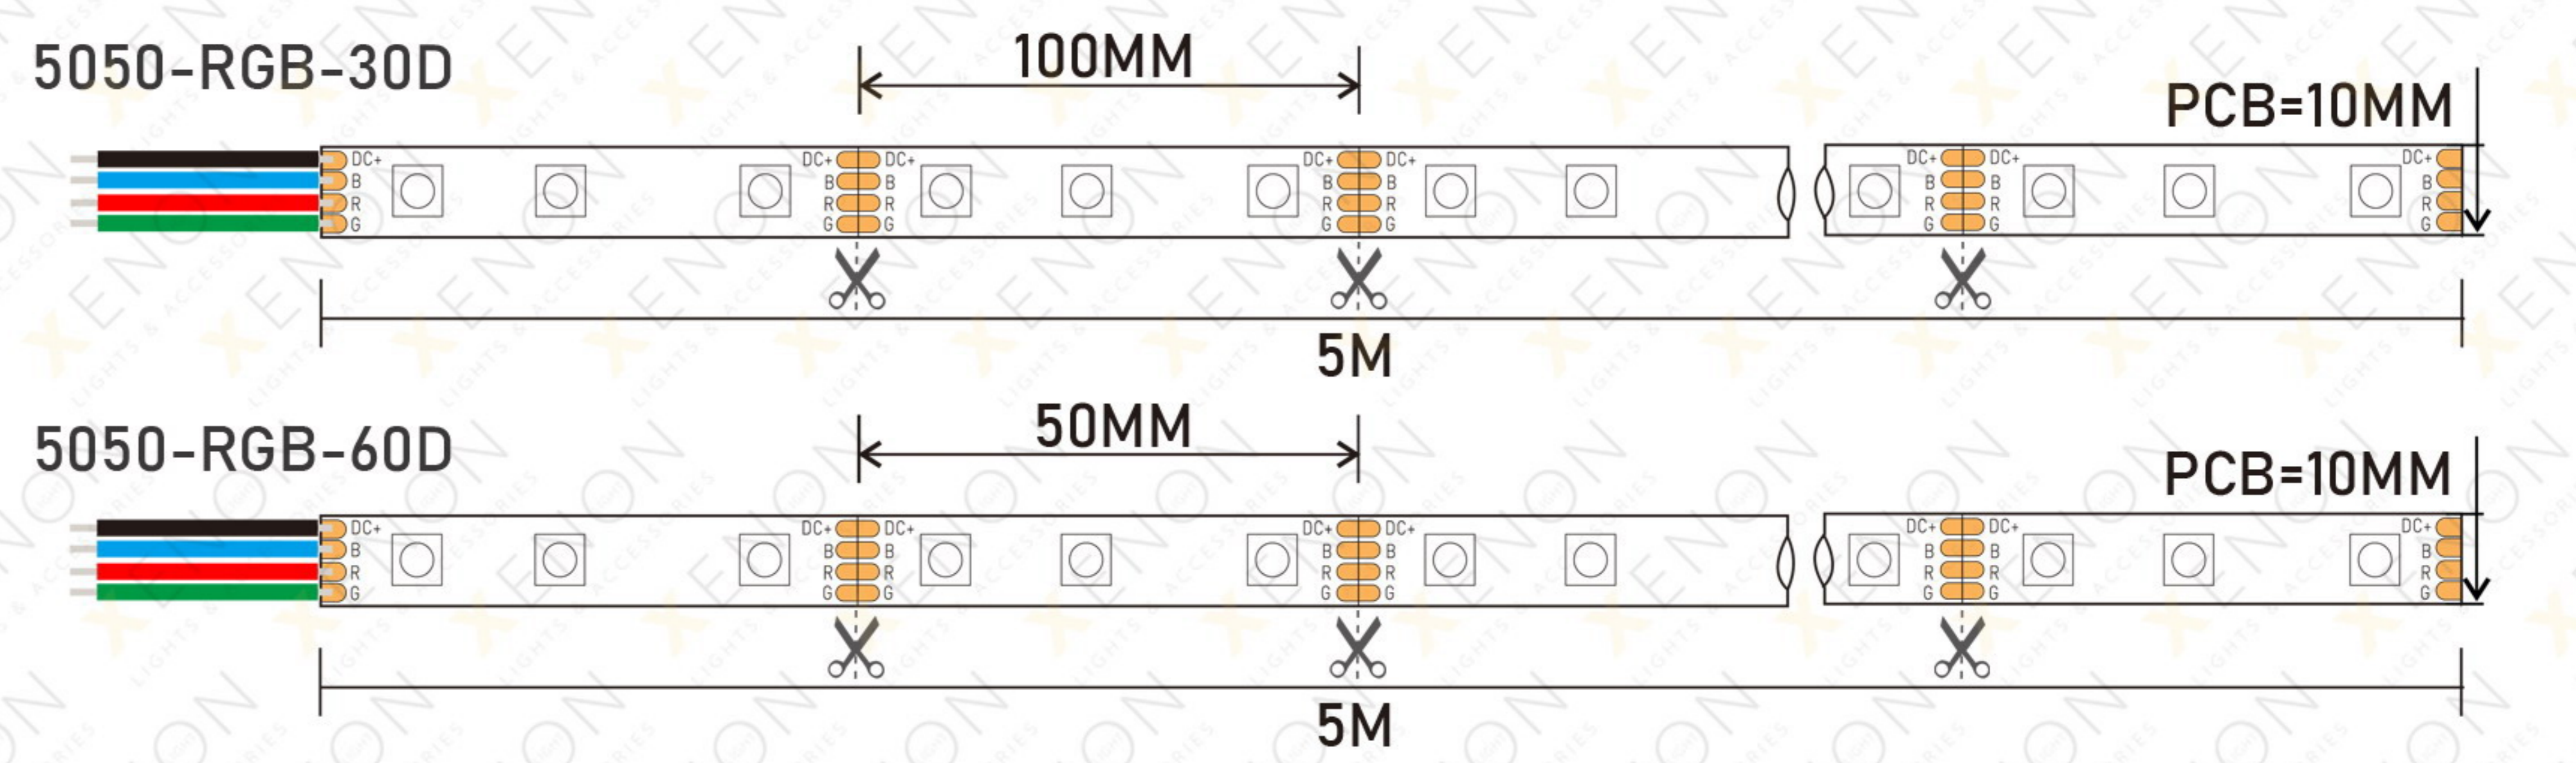

LED TRAKE IP54 | 5050 jednobojne

MODEL	SNAGA /m	BOJA SVETLA	LUMEN/chip	NAPON	Br. dioda/m	Dimenzije

5050-30	7,2W	6500K	10-12 /chip	12V	30 /m	10mmx5m
5050-30	7,2W	4000K	10-12 /chip	12V	30 /m	10mmx5m
5050-30	7,2W	3000K	10-12 /chip	12V	30 /m	10mmx5m
5050-60	14,4W	6500K	10-12 /chip	12V	60 /m	10mmx5m
5050-60	14,4W	4000K	10-12 /chip	12V	60 /m	10mmx5m
5050-60	14,4W	3000K	10-12 /chip	12V	60 /m	10mmx5m
5050-60	14,4W	Red	10-12 /chip	12V	60 /m	10mmx5m
5050-60	14,4W	Green	10-12 /chip	12V	60 /m	10mmx5m
5050-60	14,4W	Blue	10-12 /chip	12V	60 /m	10mmx5m

LED TRAKE IP54 | 5050 RGB

MODEL	SNAGA /m	BOJA SVETLA	LUMEN/chip	NAPON	Br. dioda/m	Dimenzije

5050-RGB-30	7.2W	RGB	10-12 /chip	12V	30 /m	10mmx5m
5050-RGB-60	14.4W	RGB	10-12 /chip	12V	60 /m	10mmx5m