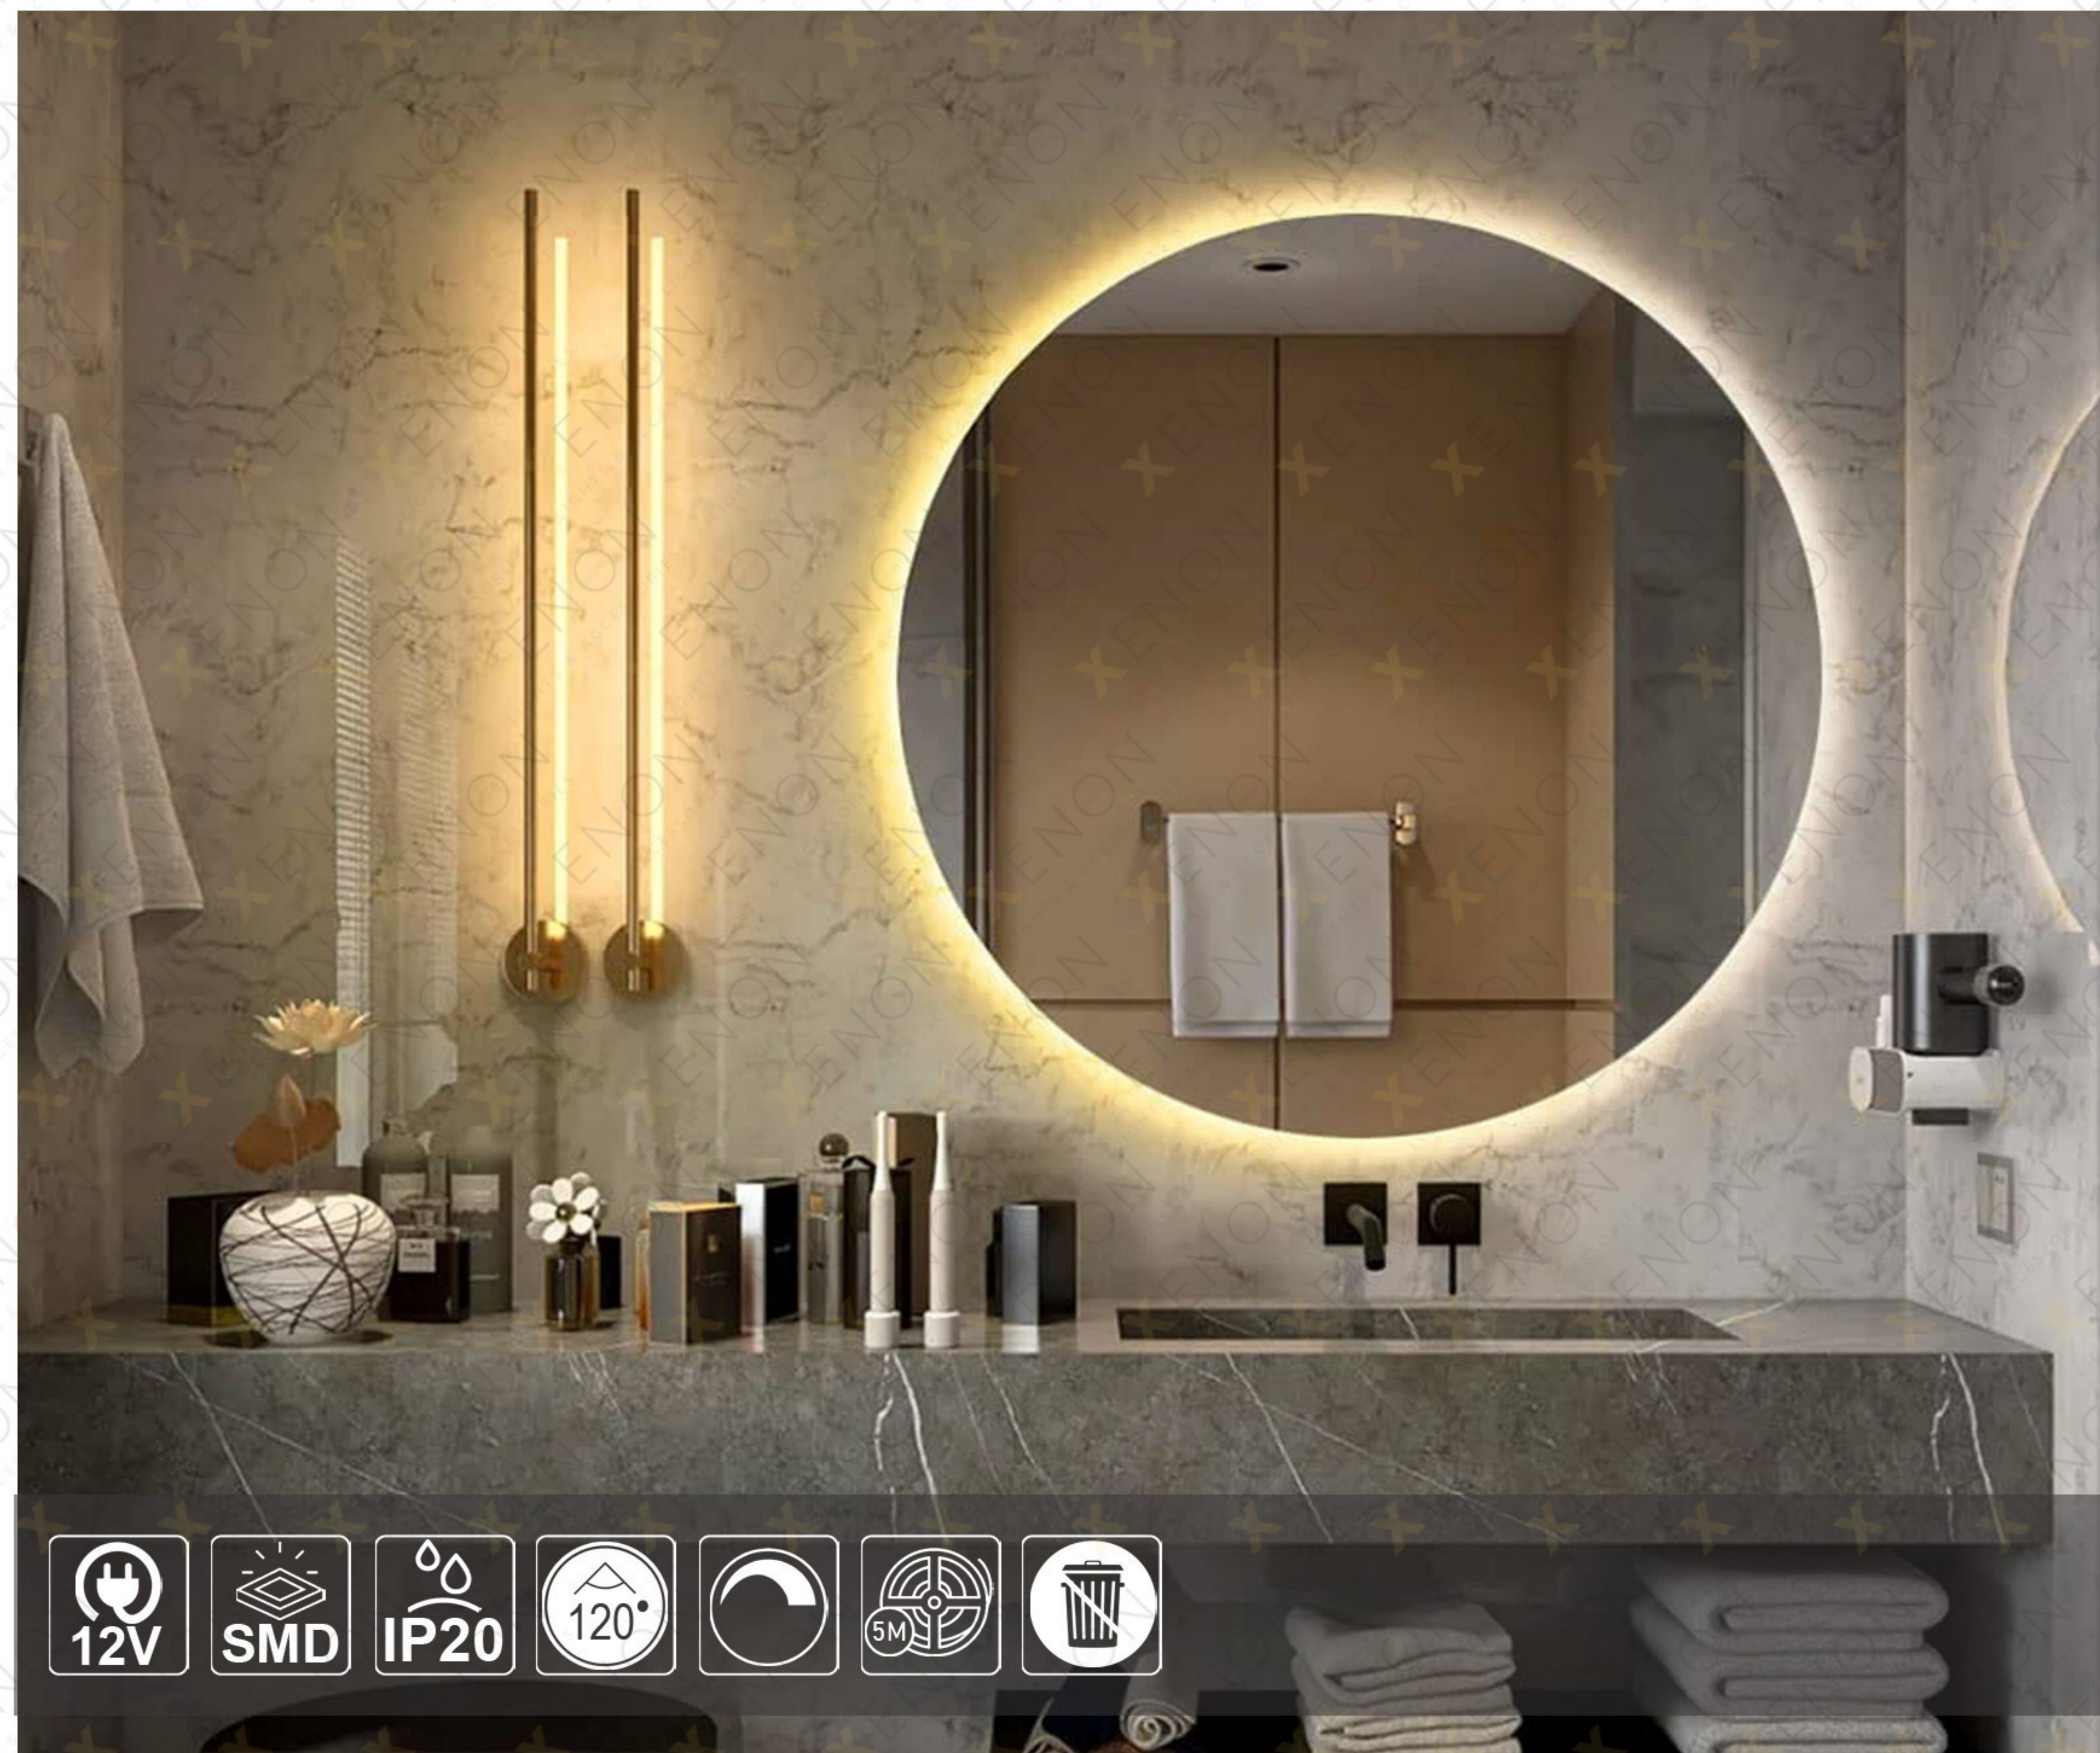

Led Trake IP20 - Z SHAPE

- Mogućnost višestrukog načina savijanja
- Savremeno rešenje
- Samolepljive i lake za upotrebu

LED TRAKE IP20 | Z-SHAPE

MODEL	SNAGA /m	BOJA SVETLA	LUMEN/W	NAPON	Br. dioda/m	Dimenzije
KL-2835-60Z	10W	4000K	94lm/W	12V	60/m	6mmx5m
KL-2835-60Z	10W	3000K	101lm/W	12V	60/m	6mmx5m