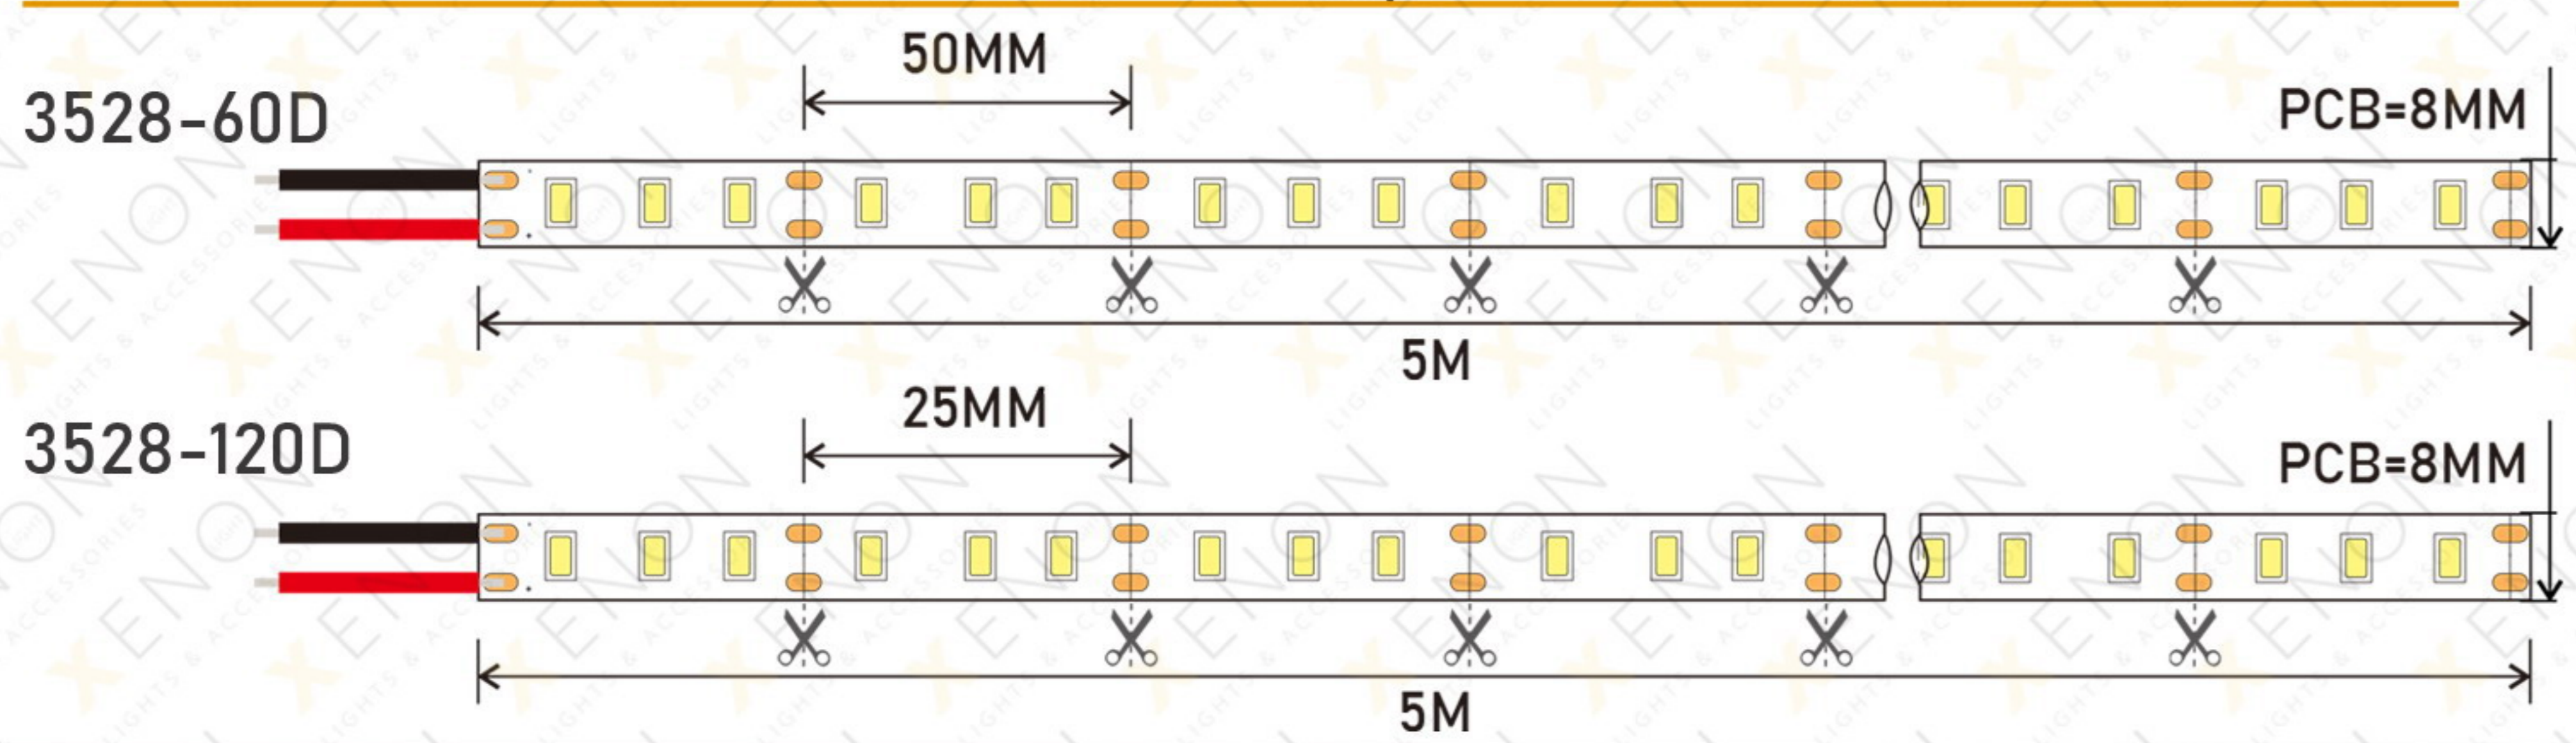

LED TRAKE IP20 | 3528 jednobojne

MODEL	SNAGA /m	BOJA SVETLA	LUMEN/chip	NAPON	Br. dioda/m	Dimenzije
-------	----------	-------------	------------	-------	-------------	-----------

3528-60D	6W	6500K	○	8-10 /chip	12V	60 /m	8mmx5m
3528-60D	6W	4000K	○	8-10 /chip	12V	60 /m	8mmx5m
3528-60D	6W	3000K	○	8-10 /chip	12V	60 /m	8mmx5m
3528-60D	6W	2300K	○	8-10 /chip	12V	60 /m	8mmx5m
3528-60D	6W	Red	●	6-8 /chip	12V	60 /m	8mmx5m
3528-60D	6W	Green	●	6-8 /chip	12V	60 /m	8mmx5m
3528-60D	6W	Blue	●	6-8 /chip	12V	60 /m	8mmx5m
3528-60D	6W	Yellow	●	6-8 /chip	12V	60 /m	8mmx5m
3528-60D	6W	Pink	●	6-8 /chip	12V	60 /m	8mmx5m
3528-120D	12W	6500K	○	8-10 /chip	12V	120 /m	8mmx5m
3528-120D	12W	4000K	○	8-10 /chip	12V	120 /m	8mmx5m
3528-120D	12W	3000K	○	8-10 /chip	12V	120 /m	8mmx5m
3528-120D	12W	2300K	○	8-10 /chip	12V	120 /m	8mmx5m
3528-120D	12W	Red	●	6-8 /chip	12V	120 /m	8mmx5m
3528-120D	12W	Green	●	6-8 /chip	12V	120 /m	8mmx5m
3528-120D	12W	Blue	●	6-8 /chip	12V	120 /m	8mmx5m

-
-
-
-
-
-

LED TRAKE IP20 | 5050 jednobojne

MODEL	SNAGA /m	BOJA SVETLA	LUMEN/chip	NAPON	Br. dioda/m	Dimenzije
-------	----------	-------------	------------	-------	-------------	-----------

5050-60	14.4W	6500K	10-12 /chip	12V	60 /m	10mmx5m
5050-60	14.4W	4000K	10-12 /chip	12V	60 /m	10mmx5m
5050-60	14.4W	3000K	10-12 /chip	12V	60 /m	10mmx5m
5050-60	14.4W	Red	10-12 /chip	12V	60 /m	10mmx5m
5050-60	14.4W	Green	10-12 /chip	12V	60 /m	10mmx5m
5050-60	14.4W	Blue	10-12 /chip	12V	60 /m	10mmx5m
5050-60	14.4W	Pink	10-12 /chip	12V	60 /m	10mmx5m
5050-120	28.8W	6500K	10-12 /chip	12V	120 /m	10mmx5m
5050-120	28.8W	4000K	10-12 /chip	12V	120 /m	10mmx5m
5050-120	28.8W	3000K	10-12 /chip	12V	120 /m	10mmx5m