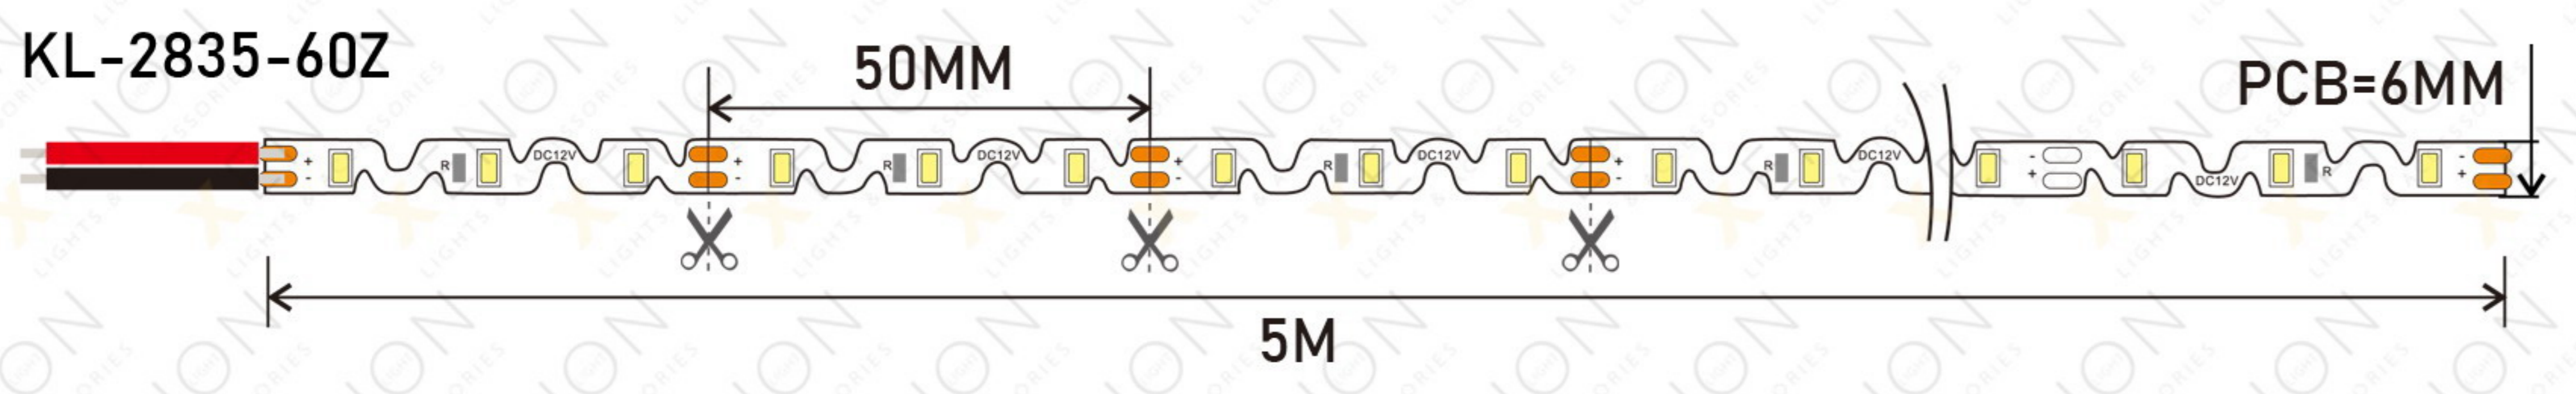

LED TRAKE IP20 | 3528 jednobojne

MODEL	SNAGA /m	BOJA SVETLA	LUMEN/chip	NAPON	Br. dioda/m	Dimenzije
-------	----------	-------------	------------	-------	-------------	-----------

3528-60D	6W	6500K	○	8-10 /chip	12V	60 /m	8mmx5m
3528-60D	6W	4000K	○	8-10 /chip	12V	60 /m	8mmx5m
3528-60D	6W	3000K	○	8-10 /chip	12V	60 /m	8mmx5m
3528-60D	6W	2300K	○	8-10 /chip	12V	60 /m	8mmx5m
3528-60D	6W	Red	●	6-8 /chip	12V	60 /m	8mmx5m
3528-60D	6W	Green	●	6-8 /chip	12V	60 /m	8mmx5m
3528-60D	6W	Blue	●	6-8 /chip	12V	60 /m	8mmx5m
3528-60D	6W	Yellow	●	6-8 /chip	12V	60 /m	8mmx5m
3528-60D	6W	Pink	●	6-8 /chip	12V	60 /m	8mmx5m
3528-120D	12W	6500K	○	8-10 /chip	12V	120 /m	8mmx5m
3528-120D	12W	4000K	○	8-10 /chip	12V	120 /m	8mmx5m
3528-120D	12W	3000K	○	8-10 /chip	12V	120 /m	8mmx5m
3528-120D	12W	2300K	○	8-10 /chip	12V	120 /m	8mmx5m
3528-120D	12W	Red	●	6-8 /chip	12V	120 /m	8mmx5m
3528-120D	12W	Green	●	6-8 /chip	12V	120 /m	8mmx5m
3528-120D	12W	Blue	●	6-8 /chip	12V	120 /m	8mmx5m

LED TRAKE IP20 | 2835-5MM jednobojne

MODEL	SNAGA /m	BOJA SVETLA	LUMEN/chip	NAPON	Br. dioda/m	Dimenzije
-------	----------	-------------	------------	-------	-------------	-----------

2835-60-5MM	6W	6500K	10-12 /chip	12V	60 /m	5mmx5m
2835-60-5MM	6W	4000K	10-12 /chip	12V	60 /m	5mmx5m
2835-60-5MM	6W	3000K	10-12 /chip	12V	60 /m	5mmx5m
2835-120-5MM	12W	6500K	10-12 /chip	12V	120 /m	5mmx5m
2835-120-5MM	12W	4000K	10-12 /chip	12V	120 /m	5mmx5m
2835-120-5MM	12W	3000K	10-12 /chip	12V	120 /m	5mmx5m

Led Trake IP20 - Z SHAPE

- Mogućnost višestrukog načina savijanja
- Savremeno rešenje
- Samolepljive i lake za upotrebu

LED TRAKE IP20 | Z-SHAPE

MODEL	SNAGA /m	BOJA SVETLA	LUMEN/W	NAPON	Br. dioda/m	Dimenzije
KL-2835-60Z	10W	4000K	94lm/W	12V	60/m	6mmx5m
KL-2835-60Z	10W	3000K	101lm/W	12V	60/m	6mmx5m

- 12V
- SMD
- IP20
- 120°
- 5M

Led Trake - Vodootporne 12V

- Mogućnost unutrašnje i spoljašnje upotrebe
- Visoko efikasne
- Veliki izbor temperature boje
- Samolepljive i lake za upotrebu

LED TRAKE IP54 | 3528 Jednobojne