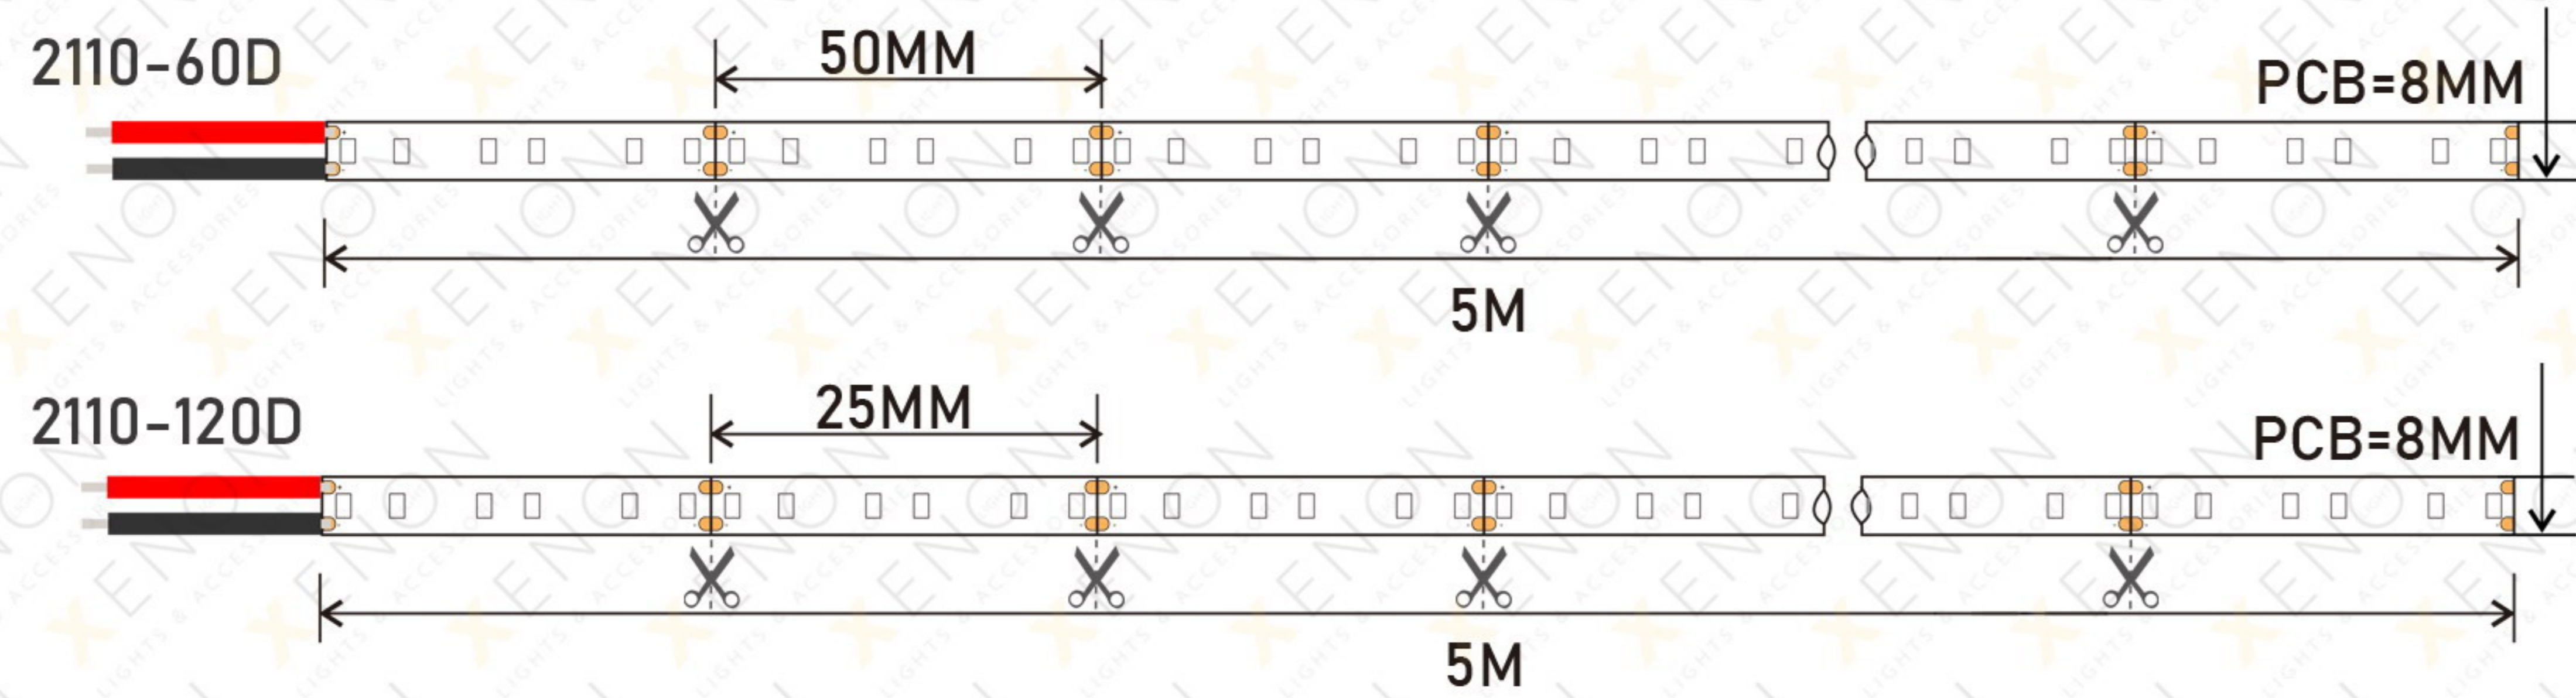

LED TRAKE IP20 | 2110 jednobojne

3 GODINE
GARANCIJE

MODEL	SNAGA /m	BOJA SVETLA	LUMEN/W	NAPON	Br. dioda/m	Dimenzije
2110-60	4.8W	6500K	82Lm/W	12V	60/m	8mmx5m
2110-60	4.8W	4000K	82Lm/W	12V	60/m	8mmx5m
2110-60	4.8W	3000K	76Lm/W	12V	60/m	8mmx5m
2110-120	9.6W	6500K	82Lm/W	12V	120/m	8mmx5m
2110-120	9.6W	4000K	82Lm/W	12V	120/m	8mmx5m
2110-120	9.6W	3000K	76Lm/W	12V	120/m	8mmx5m