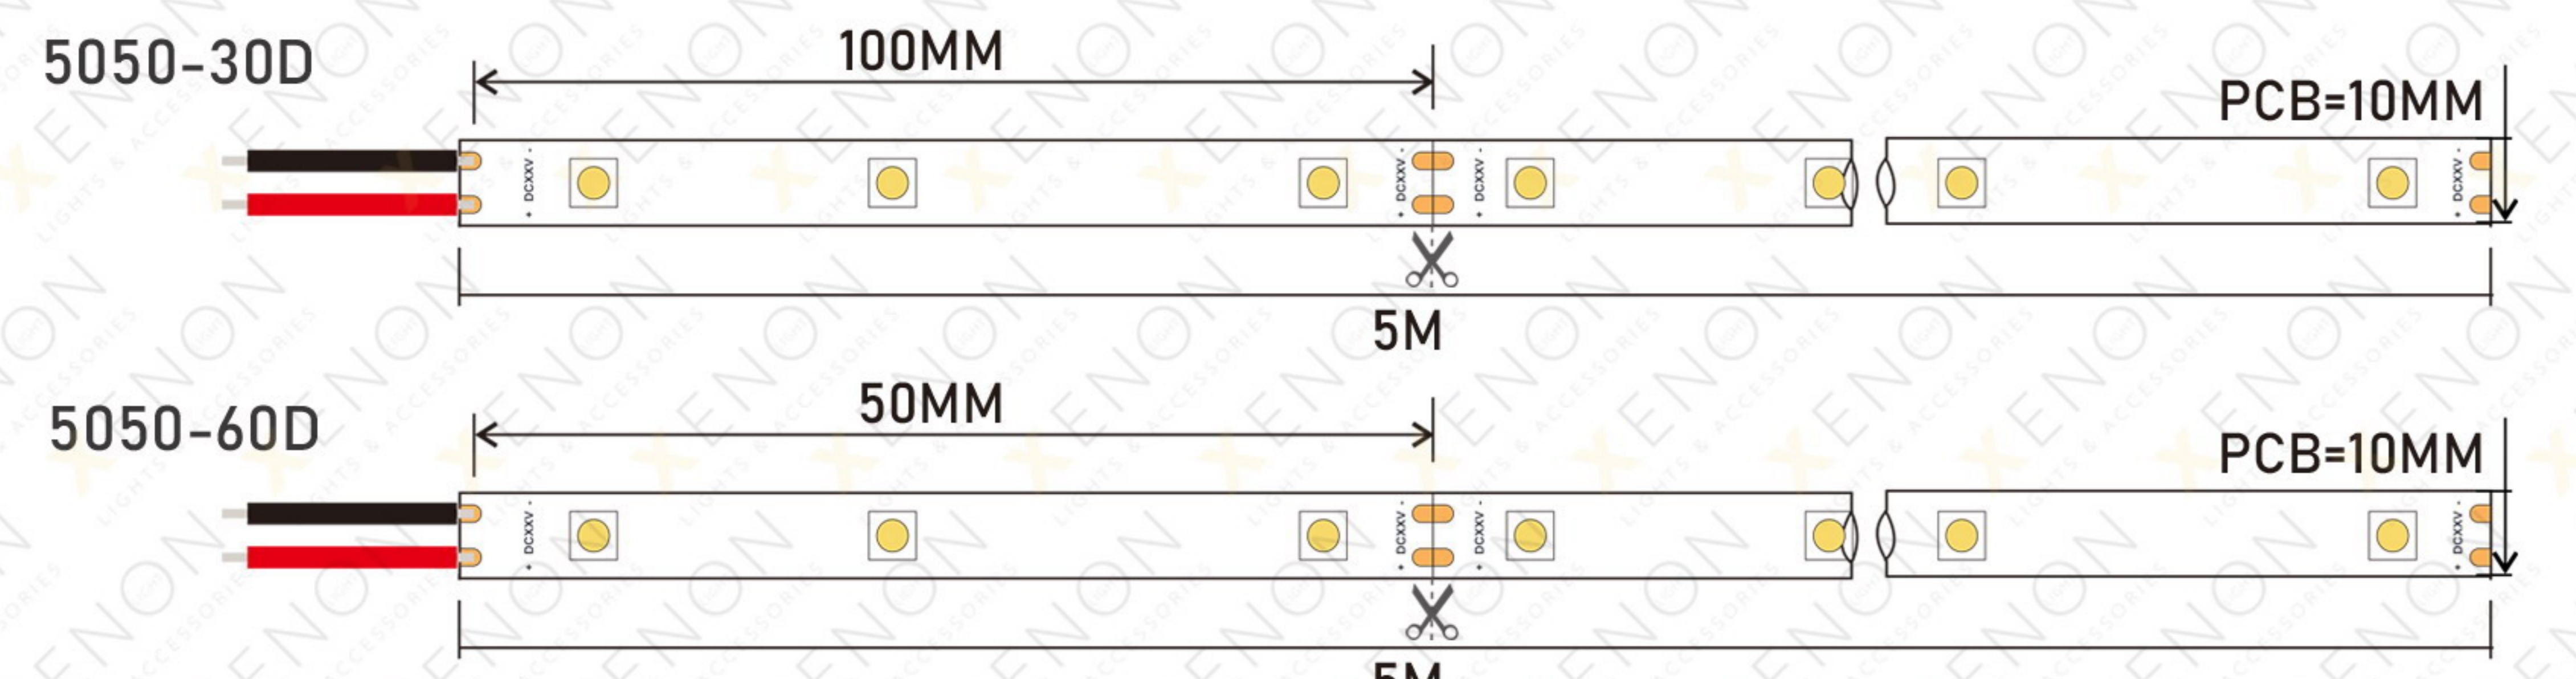

Led Trake IP20 - Z SHAPE

- Mogućnost višestrukog načina savijanja
- Savremeno rešenje
- Samolepljive i lake za upotrebu

LED TRAKE IP20 | Z-SHAPE

MODEL	SNAGA /m	BOJA SVETLA	LUMEN/W	NAPON	Br. dioda/m	Dimenzije
KL-2835-60Z	10W	4000K	94lm/W	12V	60/m	6mmx5m
KL-2835-60Z	10W	3000K	101lm/W	12V	60/m	6mmx5m

MODEL	SNAGA /m	BOJA SVETLA	LUMEN/chip	NAPON	Br. dioda/m	Dimenzije
-------	----------	-------------	------------	-------	-------------	-----------

3528-60D	6W	6500K	8-10 /chip	12V	60 /m	8mmx5m
3528-60D	6W	4000K	8-10 /chip	12V	60 /m	8mmx5m
3528-60D	6W	3000K	8-10 /chip	12V	60 /m	8mmx5m
3528-60D	6W	Red	6-8 /chip	12V	60 /m	8mmx5m
3528-60D	6W	Green	6-8 /chip	12V	60 /m	8mmx5m
3528-60D	6W	Blue	6-8 /chip	12V	60 /m	8mmx5m
3528-60D	6W	Yellow	6-8 /chip	12V	60 /m	8mmx5m
3528-120D	12W	6500K	8-10 /chip	12V	120 /m	8mmx5m
3528-120D	12W	4000K	8-10 /chip	12V	120 /m	8mmx5m
3528-120D	12W	3000K	8-10 /chip	12V	120 /m	8mmx5m
3528-120D	12W	Red	6-8 /chip	12V	120 /m	8mmx5m
3528-120D	12W	Green	6-8 /chip	12V	120 /m	8mmx5m
3528-120D	12W	Blue	6-8 /chip	12V	120 /m	8mmx5m

-
-
-
-
-
-

LED TRAKE IP54 | 5050 jednobojne

MODEL	SNAGA /m	BOJA SVETLA	LUMEN/chip	NAPON	Br. dioda/m	Dimenzije
-------	----------	-------------	------------	-------	-------------	-----------

5050-30	7,2W	6500K	10-12 /chip	12V	30 /m	10mmx5m
5050-30	7,2W	4000K	10-12 /chip	12V	30 /m	10mmx5m
5050-30	7,2W	3000K	10-12 /chip	12V	30 /m	10mmx5m
5050-60	14,4W	6500K	10-12 /chip	12V	60 /m	10mmx5m
5050-60	14,4W	4000K	10-12 /chip	12V	60 /m	10mmx5m
5050-60	14,4W	3000K	10-12 /chip	12V	60 /m	10mmx5m
5050-60	14,4W	Red	10-12 /chip	12V	60 /m	10mmx5m
5050-60	14,4W	Green	10-12 /chip	12V	60 /m	10mmx5m
5050-60	14,4W	Blue	10-12 /chip	12V	60 /m	10mmx5m