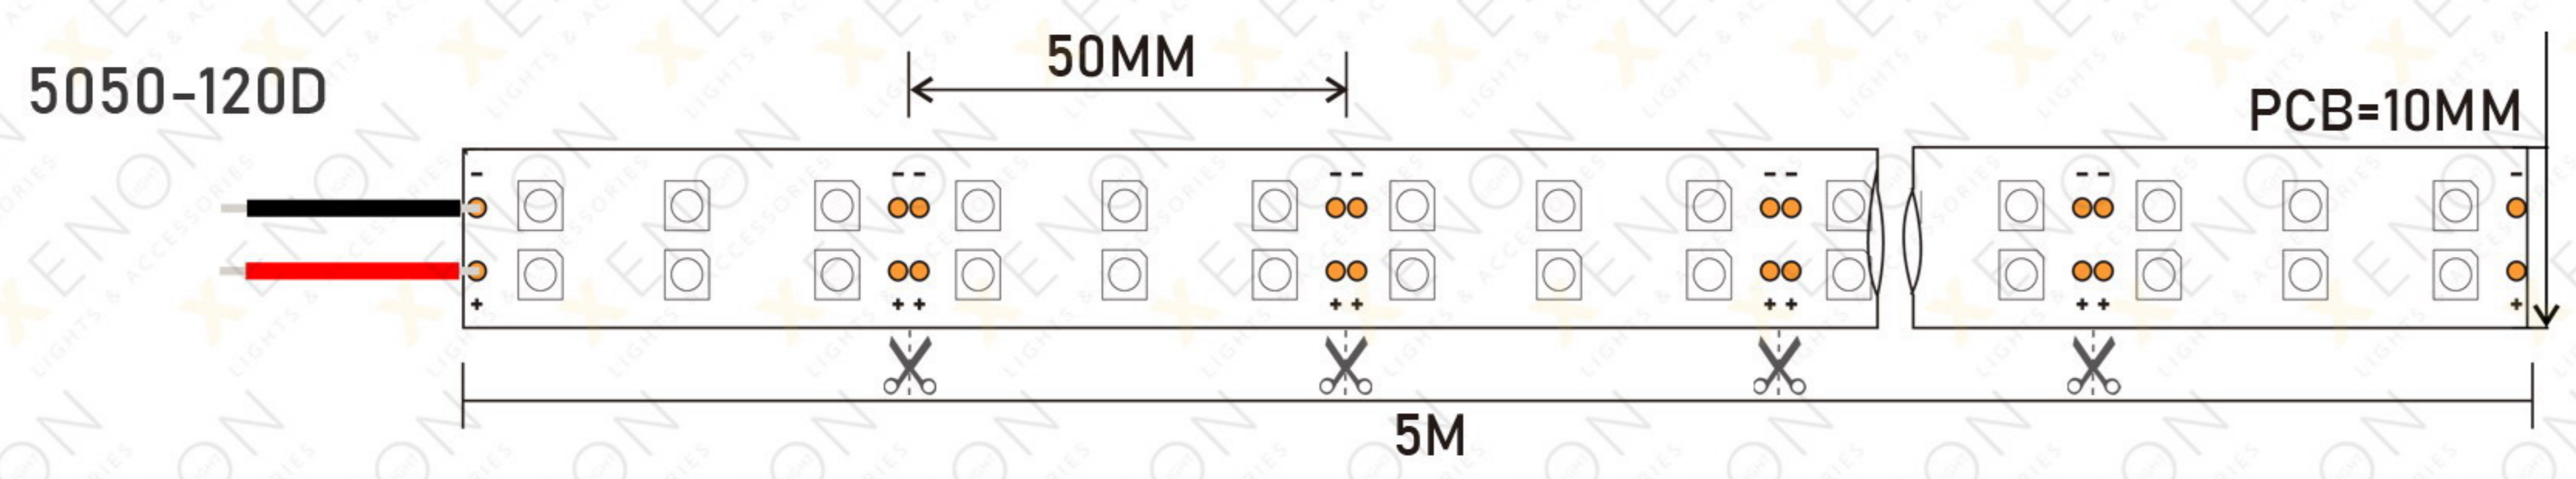

LED TRAKE IP20 | 3528 jednobojne

MODEL	SNAGA /m	BOJA SVETLA	LUMEN/chip	NAPON	Br. dioda/m	Dimenzije
-------	----------	-------------	------------	-------	-------------	-----------

3528-60D	6W	6500K	○	8-10 /chip	12V	60 /m	8mmx5m
3528-60D	6W	4000K	○	8-10 /chip	12V	60 /m	8mmx5m
3528-60D	6W	3000K	○	8-10 /chip	12V	60 /m	8mmx5m
3528-60D	6W	2300K	○	8-10 /chip	12V	60 /m	8mmx5m
3528-60D	6W	Red	●	6-8 /chip	12V	60 /m	8mmx5m
3528-60D	6W	Green	●	6-8 /chip	12V	60 /m	8mmx5m
3528-60D	6W	Blue	●	6-8 /chip	12V	60 /m	8mmx5m
3528-60D	6W	Yellow	●	6-8 /chip	12V	60 /m	8mmx5m
3528-60D	6W	Pink	●	6-8 /chip	12V	60 /m	8mmx5m
3528-120D	12W	6500K	○	8-10 /chip	12V	120 /m	8mmx5m
3528-120D	12W	4000K	○	8-10 /chip	12V	120 /m	8mmx5m
3528-120D	12W	3000K	○	8-10 /chip	12V	120 /m	8mmx5m
3528-120D	12W	2300K	○	8-10 /chip	12V	120 /m	8mmx5m
3528-120D	12W	Red	●	6-8 /chip	12V	120 /m	8mmx5m
3528-120D	12W	Green	●	6-8 /chip	12V	120 /m	8mmx5m
3528-120D	12W	Blue	●	6-8 /chip	12V	120 /m	8mmx5m

-
-
-
-
-
-

LED TRAKE IP20 | 5050 jednobojne

MODEL	SNAGA /m	BOJA SVETLA	LUMEN/chip	NAPON	Br. dioda/m	Dimenzije
-------	----------	-------------	------------	-------	-------------	-----------

5050-60	14.4W	6500K	10-12 /chip	12V	60 /m	10mmx5m
5050-60	14.4W	4000K	10-12 /chip	12V	60 /m	10mmx5m
5050-60	14.4W	3000K	10-12 /chip	12V	60 /m	10mmx5m
5050-60	14.4W	Red	10-12 /chip	12V	60 /m	10mmx5m
5050-60	14.4W	Green	10-12 /chip	12V	60 /m	10mmx5m
5050-60	14.4W	Blue	10-12 /chip	12V	60 /m	10mmx5m
5050-60	14.4W	Pink	10-12 /chip	12V	60 /m	10mmx5m
5050-120	28.8W	6500K	10-12 /chip	12V	120 /m	10mmx5m
5050-120	28.8W	4000K	10-12 /chip	12V	120 /m	10mmx5m
5050-120	28.8W	3000K	10-12 /chip	12V	120 /m	10mmx5m