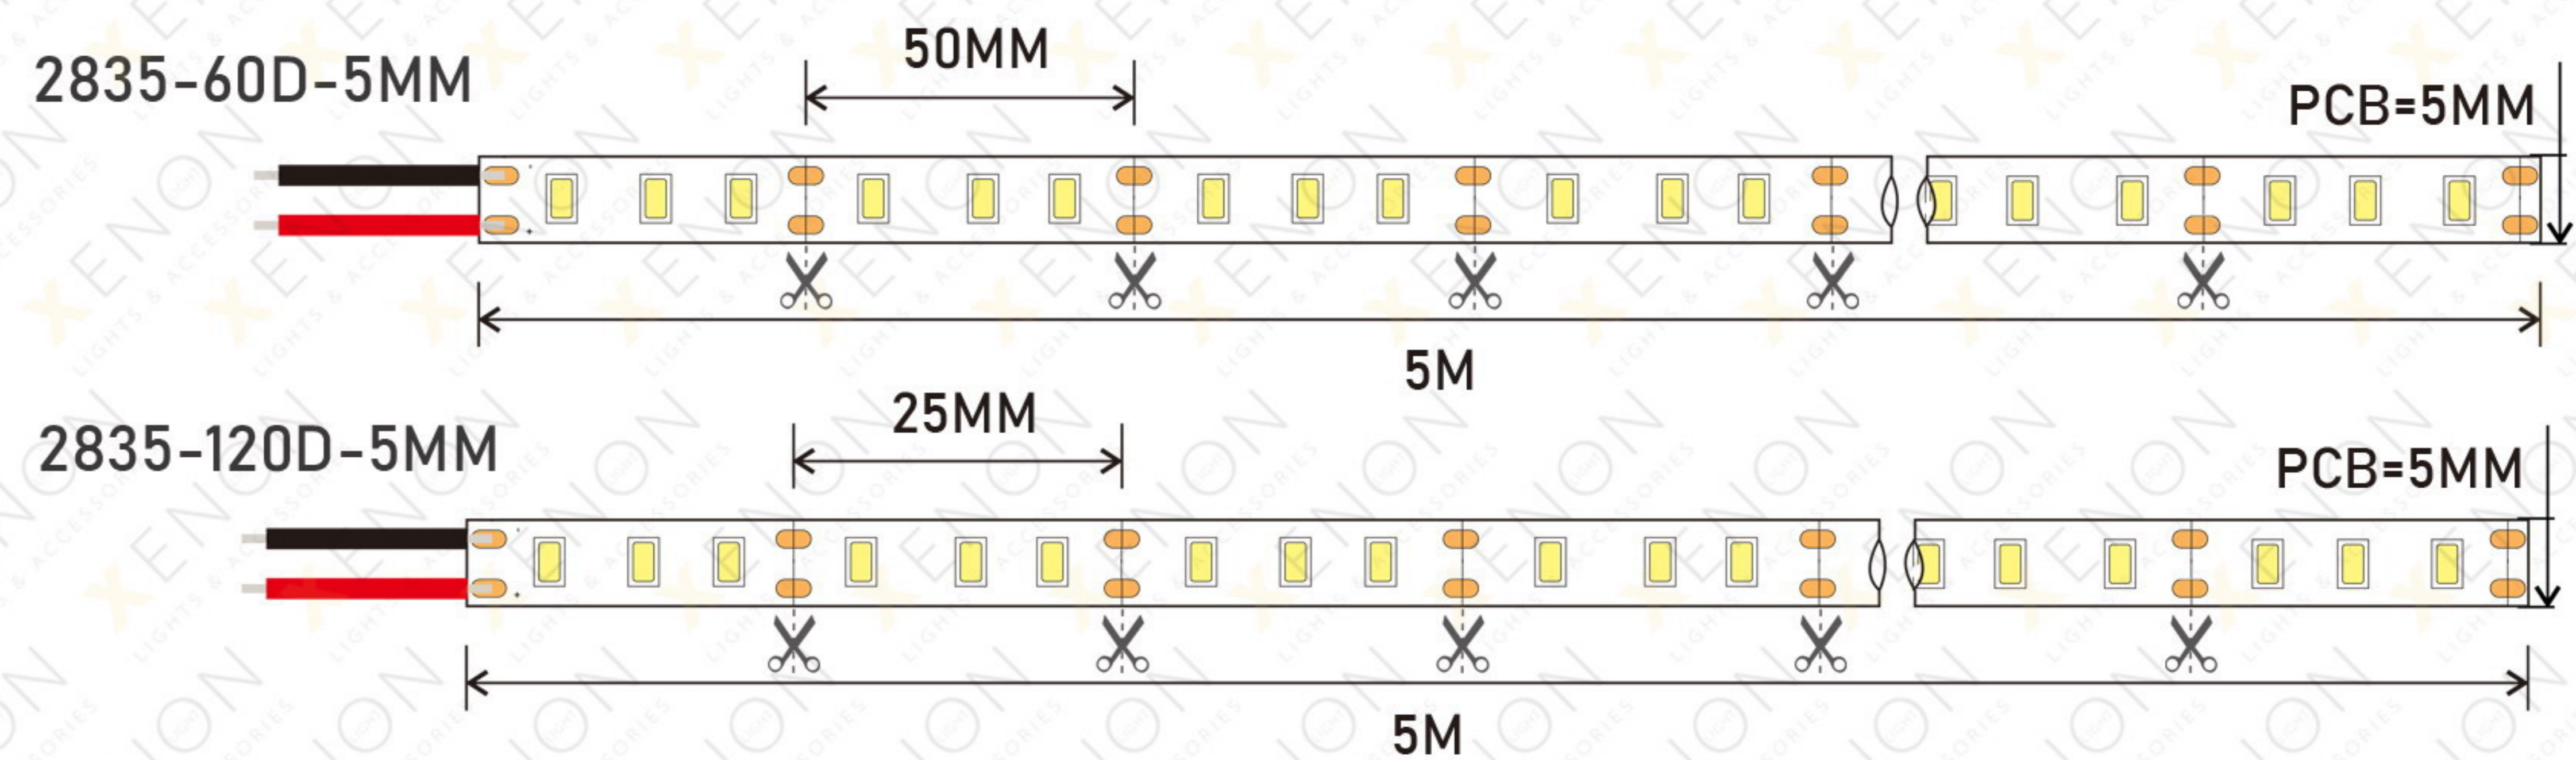

-
-
-
-
-
-

LED TRAKE IP20 | 5050 jednobojne

MODEL	SNAGA /m	BOJA SVETLA	LUMEN/chip	NAPON	Br. dioda/m	Dimenzije
-------	----------	-------------	------------	-------	-------------	-----------

5050-60	14.4W	6500K	10-12 /chip	12V	60 /m	10mmx5m
5050-60	14.4W	4000K	10-12 /chip	12V	60 /m	10mmx5m
5050-60	14.4W	3000K	10-12 /chip	12V	60 /m	10mmx5m
5050-60	14.4W	Red	10-12 /chip	12V	60 /m	10mmx5m
5050-60	14.4W	Green	10-12 /chip	12V	60 /m	10mmx5m
5050-60	14.4W	Blue	10-12 /chip	12V	60 /m	10mmx5m
5050-60	14.4W	Pink	10-12 /chip	12V	60 /m	10mmx5m
5050-120	28.8W	6500K	10-12 /chip	12V	120 /m	10mmx5m
5050-120	28.8W	4000K	10-12 /chip	12V	120 /m	10mmx5m
5050-120	28.8W	3000K	10-12 /chip	12V	120 /m	10mmx5m

LED TRAKE IP20 | 2835 jednobojne

MODEL	SNAGA /m	BOJA SVETLA	LUMEN/chip	NAPON	Br. dioda/m	Dimenzije
-------	----------	-------------	------------	-------	-------------	-----------

2835-60	6W	6500K	10-12 /chip	12V	60 /m	8mmx5m
2835-120	12W	6500K	10-12 /chip	12V	120 /m	8mmx5m

LED TRAKE IP20 | 2835-5MM jednobojne

MODEL	SNAGA /m	BOJA SVETLA	LUMEN/chip	NAPON	Br. dioda/m	Dimenzije
-------	----------	-------------	------------	-------	-------------	-----------

2835-60-5MM	6W	6500K	10-12 /chip	12V	60 /m	5mmx5m
2835-60-5MM	6W	4000K	10-12 /chip	12V	60 /m	5mmx5m
2835-60-5MM	6W	3000K	10-12 /chip	12V	60 /m	5mmx5m
2835-120-5MM	12W	6500K	10-12 /chip	12V	120 /m	5mmx5m
2835-120-5MM	12W	4000K	10-12 /chip	12V	120 /m	5mmx5m
2835-120-5MM	12W	3000K	10-12 /chip	12V	120 /m	5mmx5m