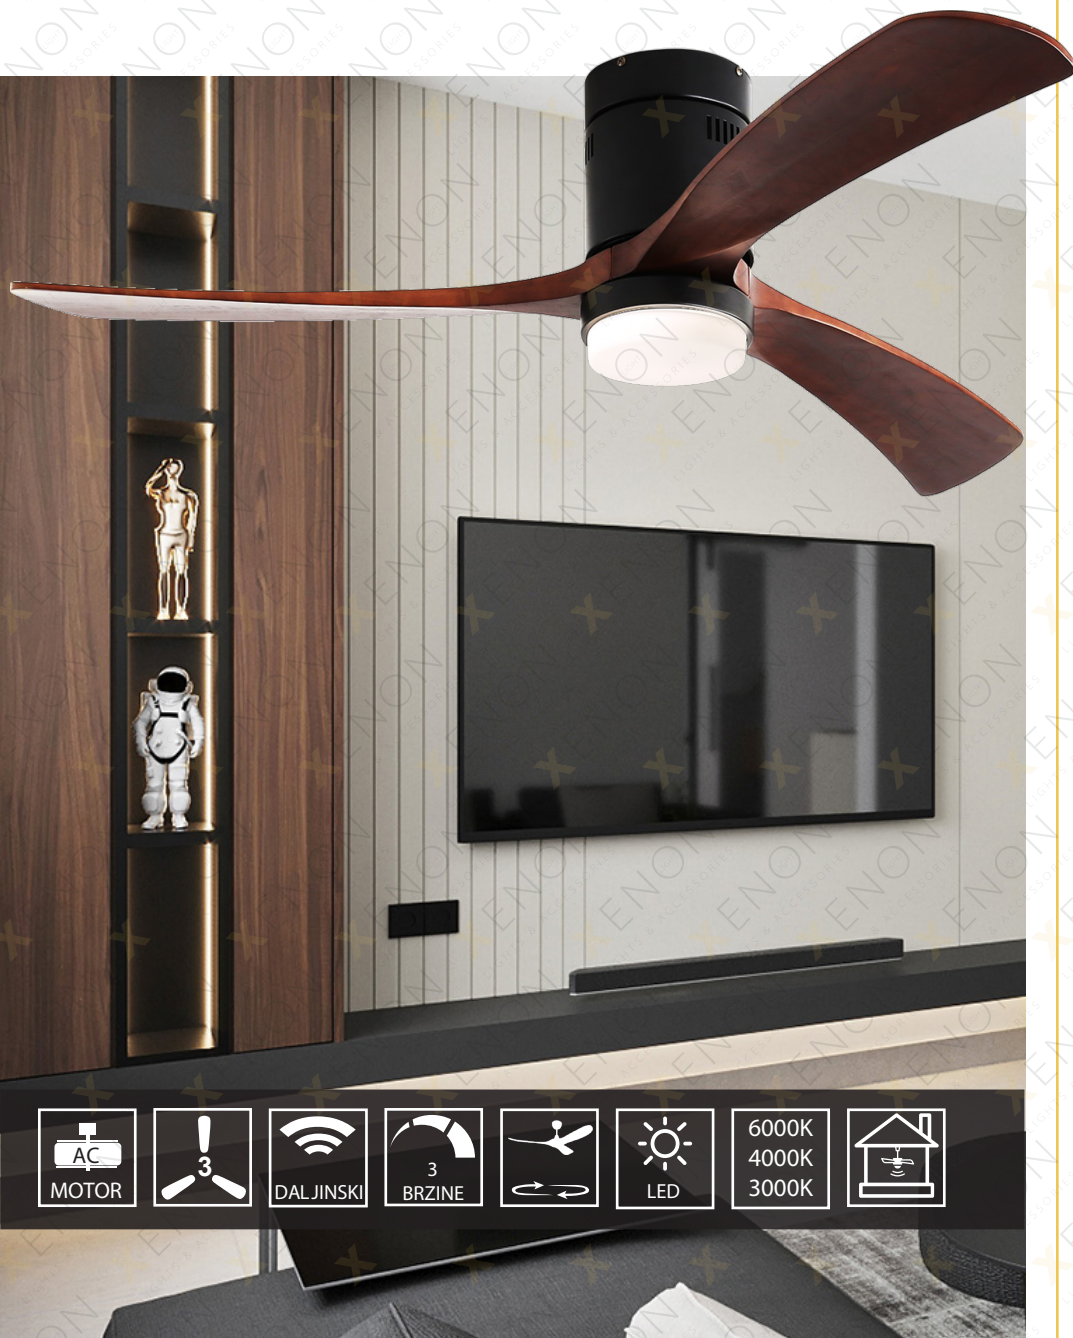

KBS-5227

KBS-5227 SN+Braon

KBS-5227 Bk+Dark wood

KBS-5227 Bk+Bk

Model	KBS-5227
Dimenzije	52" (132cm)
Motor	DC motor /28W
Materijal tela	Metal
Materijal propelera	Drvo
Svetlo	/
Kontrola	Daljinski-6 brzina
Dodatne funkcije	2 smeru

KBS-5252

KBS-5252 Bk+Wood

Model	KBS-5252
Dimenzije	52" (132cm)
Motor	AC motor /58W
Materijal tela	Metal
Materijal propelera	Drvo
Svetlo	LED 15W/CCT
Kontrola	Daljinski-3 brzine
Dodatne funkcije	1 smer

KBS-5604

KBS-5604 Wh

KBS-5604 Black

KBS-5604 Braon

Model	KBS-5604
Dimenzije	52" (132cm)
Motor	DC motor /28W
Materijal tela	Metal
Materijal propelera	ABS
Svetlo	LED 12W/ CCT
Kontrola	Daljinski- 5brzina
Dodatne funkcije	2 smeru

- MOTOR
- 3
- DALJINSKI
- 5 BRZINA
- ↕
- LED
- 6000K
4000K
3000K
- 🏠

KBS-5605

KBS-5605 Coffee

KBS-5605 Black

KBS-5605 Antique

Model	KBS-5605
Dimenzije	47" (119cm)
Motor	DC motor /35W
Materijal tela	Metal
Materijal propelera	ABS
Svetlo	LED 22W /CCT
Kontrola	Daljinski-6 brzina
Dodatne funkcije	2 smeru