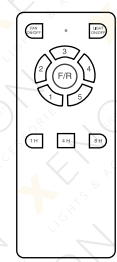

KBS-5604 Wh

KBS-5604 Black

KBS-5604 Braon

Model	KBS-5604
Dimenzije	52" (132cm)
Motor	DC motor /28W
Materijal tela	Metal
Materijal propelera	ABS
Svetlo	LED 12W/ CCT
Kontrola	Daljinski- 5brzina
Dodatne funkcije	2 smeru

- MOTOR
- 3
- DALJINSKI
- 5 BRZINA
- ↕
- LED
- 6000K
4000K
3000K
- 🏠

KBS-5605

KBS-5605 Coffee

KBS-5605 Black

KBS-5605 Antique

Model	KBS-5605
Dimenzije	47" (119cm)
Motor	DC motor /35W
Materijal tela	Metal
Materijal propelera	ABS
Svetlo	LED 22W /CCT
Kontrola	Daljinski-6 brzina
Dodatne funkcije	2 smeru

KBS-5602

KBS-5602 Brushed Chrome

Model	KBS-5602
Dimenzije	52" (132cm)
Motor	DC motor /35W
Materijal tela	Metal
Materijal propelera	Drvo
Svetlo	LED 15W /CCT
Kontrola	Daljinski-6 brzina
Dodatne funkcije	2 smeru

KBS-5603

KBS-5603 White

Model	KBS-5603
Dimenzije	52" (132cm)
Motor	DC motor /28W
Materijal tela	Metal
Materijal propelera	ABS
Svetlo	LED 12W /CCT
Kontrola	Daljinski-5 brzina
Dodatne funkcije	2 smeru

- MOTOR
- 3
- DALJINSKI
- 5 BRZINA
-
- LED
- 6000K
4000K
3000K
-