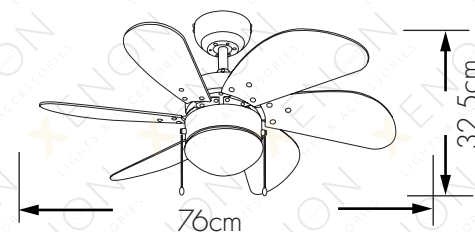

KBS-5252

KBS-5252 Bk+Wood

Model	KBS-5252
Dimenzije	52" (132cm)
Motor	AC motor /58W
Materijal tela	Metal
Materijal propelera	Drvo
Svetlo	LED 15W/CCT
Kontrola	Daljinski-3 brzine
Dodatne funkcije	1 smer

KBS-5604

KBS-5604 Wh

KBS-5604 Black

KBS-5604 Braon

Model	KBS-5604
Dimenzije	52" (132cm)
Motor	DC motor /28W
Materijal tela	Metal
Materijal propelera	ABS
Svetlo	LED 12W/ CCT
Kontrola	Daljinski- 5brzina
Dodatne funkcije	2 smeru

KBS-5228

KBS-5228 Black / White

Model	KBS-5228
Dimenzije	254cm
Motor	DC motor / 55W
Materijal tela	Metal
Materijal propelera	ABS
Svetlo	LED 18W / CCT
Kontrola	Daljinski-5 brzina
Dodatne funkcije	2 smeru

KBS-4262-2

KBS-4262-2

Model	KBS-4262-2
Dimenzije	30" (76cm)
Motor	DC motor / 40W
Materijal tela	Metal
Materijal propelera	Drvo
Svetlo	LED 12W / CCT
Kontrola	6 brzina
Dodatne funkcije	2 smeru

KBS-5238

KBS-5238 Nickel+braon