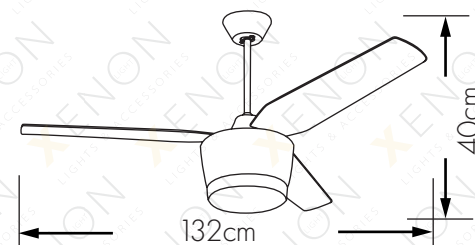

KBS-5604 Wh

KBS-5604 Black

KBS-5604 Braon

Model	KBS-5604
Dimenzije	52" (132cm)
Motor	DC motor /28W
Materijal tela	Metal
Materijal propelera	ABS
Svetlo	LED 12W/ CCT
Kontrola	Daljinski- 5brzina
Dodatne funkcije	2 smeru

KBS-5602

KBS-5602 Brushed Chrome

Model	KBS-5602
Dimenzije	52" (132cm)
Motor	DC motor /35W
Materijal tela	Metal
Materijal propelera	Drvo
Svetlo	LED 15W /CCT
Kontrola	Daljinski-6 brzina
Dodatne funkcije	2 smeru

KBS-5603

KBS-5603 White

Model	KBS-5603
Dimenzije	52" (132cm)
Motor	DC motor /28W
Materijal tela	Metal
Materijal propelera	ABS
Svetlo	LED 12W /CCT
Kontrola	Daljinski-5 brzina
Dodatne funkcije	2 smeru

- MOTOR
- 3
- DALJINSKI
- 5 BRZINA
-
- LED
- 6000K
4000K
3000K
-

KBS-5233

KBS-5233 BK+Wood

Model	KBS-5233
Dimenzije	52" (132cm)
Motor	AC motor /57W
Materijal tela	Metal
Materijal propelera	Drvo
Svetlo	LED 18W /CCT
Kontrola	Daljinski-3 brzine
Dodatne funkcije	1 smer

KBS-5209