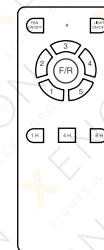

KBS-5252

KBS-5252 Bk+Wood

Model	KBS-5252
Dimenzije	52" (132cm)
Motor	AC motor /58W
Materijal tela	Metal
Materijal propelera	Drvo
Svetlo	LED 15W/CCT
Kontrola	Daljinski-3 brzine
Dodatne funkcije	1 smer

KBS-5604

KBS-5604 Wh

KBS-5604 Black

KBS-5604 Braon

Model	KBS-5604
Dimenzije	52" (132cm)
Motor	DC motor /28W
Materijal tela	Metal
Materijal propelera	ABS
Svetlo	LED 12W/ CCT
Kontrola	Daljinski- 5brzina
Dodatne funkcije	2 smeru

- MOTOR
- 3
- DALJINSKI
- 5 BRZINA
- ↕
- LED
- 6000K
4000K
3000K
- 🏠

KBS-5605

KBS-5605 Coffee

KBS-5605 Black

KBS-5605 Antique

Model	KBS-5605
Dimenzije	47" (119cm)
Motor	DC motor /35W
Materijal tela	Metal
Materijal propelera	ABS
Svetlo	LED 22W /CCT
Kontrola	Daljinski-6 brzina
Dodatne funkcije	2 smeru