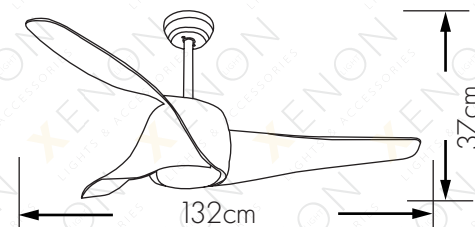

KBS-5227

KBS-5227 SN+Braon

KBS-5227 Bk+Dark wood

KBS-5227 Bk+Bk

Model	KBS-5227
Dimenzije	52" (132cm)
Motor	DC motor /28W
Materijal tela	Metal
Materijal propelera	Drvo
Svetlo	/
Kontrola	Daljinski-6 brzina
Dodatne funkcije	2 smeru

KBS-5252

KBS-5252 Bk+Wood

Model	KBS-5252
Dimenzije	52" (132cm)
Motor	AC motor /58W
Materijal tela	Metal
Materijal propelera	Drvo
Svetlo	LED 15W/CCT
Kontrola	Daljinski-3 brzine
Dodatne funkcije	1 smer

KBS-5604

KBS-5604 Wh

KBS-5604 Black

KBS-5604 Braon

Model	KBS-5604
Dimenzije	52" (132cm)
Motor	DC motor /28W
Materijal tela	Metal
Materijal propelera	ABS
Svetlo	LED 12W/ CCT
Kontrola	Daljinski- 5brzina
Dodatne funkcije	2 smeru

KBS-5602

KBS-5602 Brushed Chrome

Model	KBS-5602
Dimenzije	52" (132cm)
Motor	DC motor /35W
Materijal tela	Metal
Materijal propelera	Drvo
Svetlo	LED 15W /CCT
Kontrola	Daljinski-6 brzina
Dodatne funkcije	2 smeru