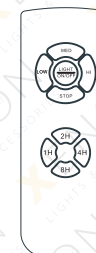

XENON LIGHT
LIGHTS & ACCESSORIES

PLAFONSKI VENTILATORI

KBS-5218

KBS-5218 Nickel+Wood

KBS-5218 Black

KBS-5218 Bk+Wht

KBS-5218 Bk+Wood

Model	KBS-5218
Dimenzije	60" (152cm)
Motor	DC motor /35W
Materijal tela	Metal
Materijal propelera	Drvo
Svetlo	/
Kontrola	Daljinski-6 brzina
Dodatne funkcije	2 smera

KBS-5227

KBS-5227 SN+Braon

KBS-5227 Bk+Dark wood

KBS-5227 Bk+Bk

Model	KBS-5227
Dimenzije	52" (132cm)
Motor	DC motor /28W
Materijal tela	Metal
Materijal propelera	Drvo
Svetlo	/
Kontrola	Daljinski-6 brzina
Dodatne funkcije	2 smeru

KBS-5252

KBS-5252 Bk+Wood

Model	KBS-5252
Dimenzije	52" (132cm)
Motor	AC motor /58W
Materijal tela	Metal
Materijal propelera	Drvo
Svetlo	LED 15W/CCT
Kontrola	Daljinski-3 brzine
Dodatne funkcije	1 smer

KBS-5604

KBS-5604 Wh

KBS-5604 Black

KBS-5604 Braon

Model	KBS-5604
Dimenzije	52" (132cm)
Motor	DC motor /28W
Materijal tela	Metal
Materijal propelera	ABS
Svetlo	LED 12W/ CCT
Kontrola	Daljinski- 5brzina
Dodatne funkcije	2 smeru