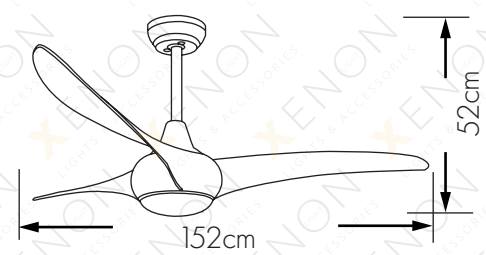

KBS-5604 Wh

KBS-5604 Black

KBS-5604 Braon

Model	KBS-5604
Dimenzije	52" (132cm)
Motor	DC motor /28W
Materijal tela	Metal
Materijal propelera	ABS
Svetlo	LED 12W/ CCT
Kontrola	Daljinski- 5brzina
Dodatne funkcije	2 smeru

KBS-5602

KBS-5602 Brushed Chrome

Model	KBS-5602
Dimenzije	52" (132cm)
Motor	DC motor /35W
Materijal tela	Metal
Materijal propelera	Drvo
Svetlo	LED 15W /CCT
Kontrola	Daljinski-6 brzina
Dodatne funkcije	2 smeru

KBS-5603

KBS-5603 White

Model	KBS-5603
Dimenzije	52" (132cm)
Motor	DC motor /28W
Materijal tela	Metal
Materijal propelera	ABS
Svetlo	LED 12W /CCT
Kontrola	Daljinski-5 brzina
Dodatne funkcije	2 smeru

- MOTOR
- 3
- DALJINSKI
- 5 BRZINA
-
- LED
- 6000K
4000K
3000K
-

KBS-5233

KBS-5233 BK+Wood

Model	KBS-5233
Dimenzije	52" (132cm)
Motor	AC motor /57W
Materijal tela	Metal
Materijal propelera	Drvo
Svetlo	LED 18W /CCT
Kontrola	Daljinski-3 brzine
Dodatne funkcije	1 smer

KBS-5209