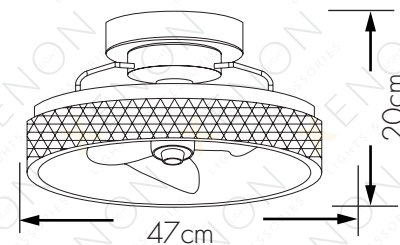

25

Model	KBS-5238
Dimenzije	28cm * 59,5cm
Motor	DC motor /8W
Materijal tela	Metal
Materijal propelera	ABS
Svetlo	/
Kontrola	Daljinski-6 brzina
Dodatne funkcije	2 smeru
Montaza	Zid / Plafon

KBS-5283

KBS-5283 Bk+braon

Model	KBS-5283
Dimenzije	33cm*75cm
Motor	DC motor /8W
Materijal tela	Metal
Materijal propelera	ABS
Svetlo	/
Kontrola	Daljinski-6 brzina
Dodatne funkcije	2 smeru
Montaza	Zid / Plafon

KBS-4256

KBS-4256

Model	KBS-4256
Dimenzije	20" (49cm)
Motor	DC motor / 15W
Materijal tela	ABS
Materijal propelera	ABS
Svetlo	LED 32W / CCT
Kontrola	Daljinski-6 brzina
Dodatne funkcije	2 smeru
Dimovanje	Da

KBS-4234

KBS-4234

Model	KBS-4234
Dimenzije	19" (47cm)
Motor	DC motor / 15W
Materijal tela	Metal
Materijal propelera	ABS
Svetlo	LED 32W / CCT
Kontrola	Daljinski-6 brzina
Dodatne funkcije	2 smeru
Dimovanje	Da