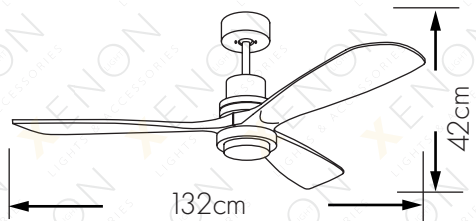

KBS-5233

KBS-5233 BK+Wood

Model	KBS-5233
Dimenzije	52" (132cm)
Motor	AC motor /57W
Materijal tela	Metal
Materijal propelera	Drvo
Svetlo	LED 18W /CCT
Kontrola	Daljinski-3 brzine
Dodatne funkcije	1 smer

KBS-5209

KBS-5209G

KBS-5209G Wh+Natural wood

Model	KBS-5209G
Dimenzije	52" (132cm)
Motor	AC motor /60W
Materijal tela	Metal
Materijal propelera	Drvo
Svetlo	LED 15W/ CCT
Kontrola	Daljinski-3 brzine
Dodatne funkcije	1 smer

- AC MOTOR
- 3
- DALJINSKI
- 3 BRZINE
-
- LED
- 6000K
4000K
3000K
-

KBS-5247-1

KBS-5247-1 Bk+Natural Wood

KBS-5247-1 Bk+Wood

Model	KBS-5247-1
Dimenzije	52" (132cm)
Motor	AC motor /58W
Materijal tela	Metal
Materijal propelera	Drvo
Svetlo	LED 15W/ CCT
Kontrola	Daljinski-3 brzine
Dodatne funkcije	1 smer

-
-
-
-
-
-
-

KBS-5226

KBS-5226 White

Model	KBS-5226
Dimenzije	52" (132cm)
Motor	AC motor /59W
Materijal tela	Metal
Materijal propelera	ABS
Svetlo	LED 18W/ CCT
Kontrola	Daljinski-3 brzine
Dodatne funkcije	1 smer