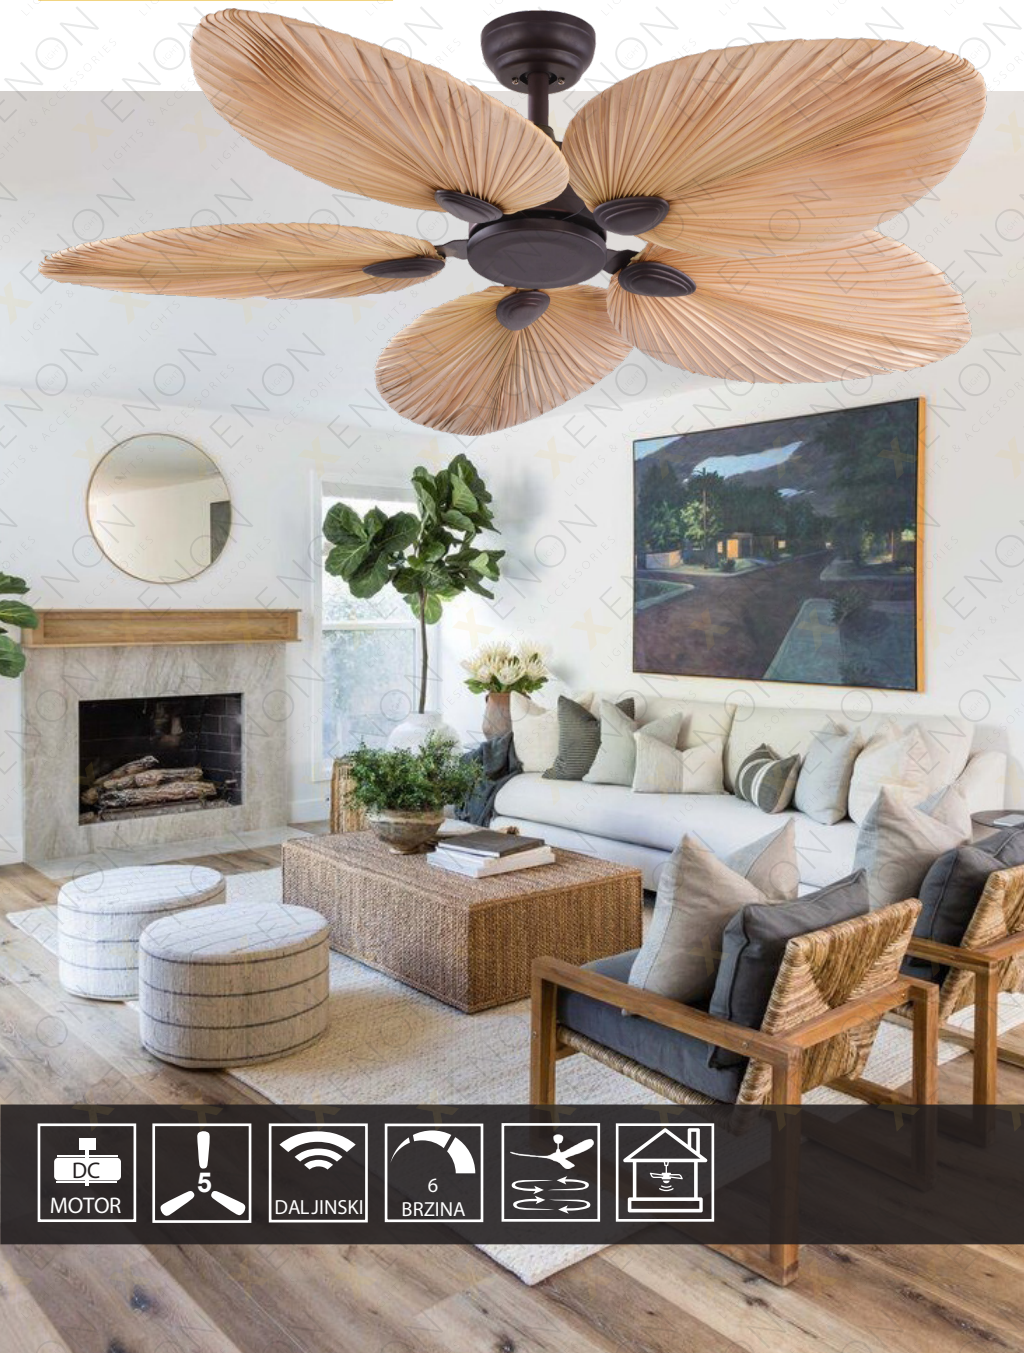

KBS-4836

KBS-4836 Bk + Light wood

Model	KBS-4836
Dimenzije	122cm
Motor	AC motor /64W
Materijal tela	Metal
Materijal propelera	Drvo
Svetlo	/
Kontrola	Daljinski-3 brzine
Dodatne funkcije	1 smer

KBS-5222

KBS-5222 Nickel

Model	KBS-5222
Dimenzije	52" (132cm)
Motor	AC motor /61W
Materijal tela	Metal
Materijal propelera	ABS
Svetlo	LED 15W/ CCT
Kontrola	Daljinski-3 brzine
Dodatne funkcije	1 smer

KBS-5225

KBS-5225 Coffee

Model	KBS-5225
Dimenzije	52" (132cm)
Motor	DC motor /66W
Materijal tela	Metal
Materijal propelera	Drvo
Svetlo	/
Kontrola	Daljinski-6 brzina
Dodatne funkcije	2 smeru