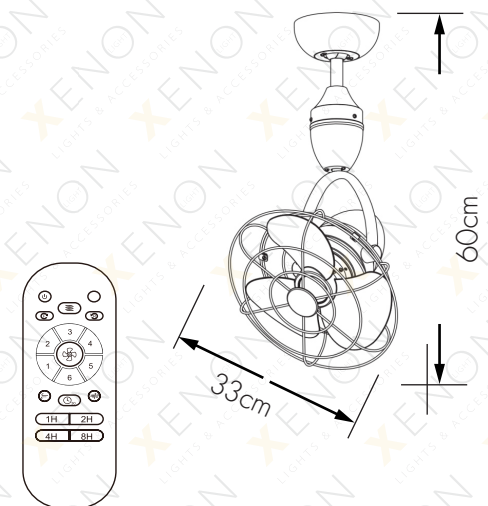

KBS-4262-2

KBS-4262-2

Model	KBS-4262-2
Dimenzije	30" (76cm)
Motor	DC motor / 40W
Materijal tela	Metal
Materijal propelera	Drvo
Svetlo	LED 12W / CCT
Kontrola	6 brzina
Dodatne funkcije	2 smeru

KBS-5238

KBS-5238 Nickel+braon

25

Model	KBS-5238
Dimenzije	28cm * 59,5cm
Motor	DC motor /8W
Materijal tela	Metal
Materijal propelera	ABS
Svetlo	/
Kontrola	Daljinski-6 brzina
Dodatne funkcije	2 smeru
Montaza	Zid / Plafon

KBS-5283

KBS-5283 Bk+braon

Model	KBS-5283
Dimenzije	33cm*75cm
Motor	DC motor /8W
Materijal tela	Metal
Materijal propelera	ABS
Svetlo	/
Kontrola	Daljinski-6 brzina
Dodatne funkcije	2 smeru
Montaza	Zid / Plafon

KBS-4256

KBS-4256

Model	KBS-4256
Dimenzije	20" (49cm)
Motor	DC motor / 15W
Materijal tela	ABS
Materijal propelera	ABS
Svetlo	LED 32W / CCT
Kontrola	Daljinski-6 brzina
Dodatne funkcije	2 smeru
Dimovanje	Da

KBS-4234

KBS-4234

Model	KBS-4234
Dimenzije	19" (47cm)
Motor	DC motor / 15W
Materijal tela	Metal
Materijal propelera	ABS
Svetlo	LED 32W / CCT
Kontrola	Daljinski-6 brzina
Dodatne funkcije	2 smeru
Dimovanje	Da