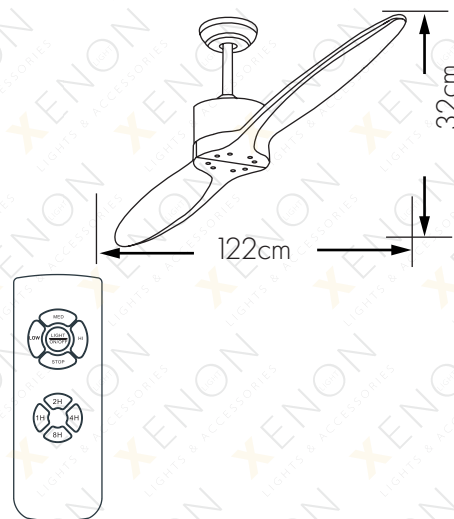

-
-
-
-
-
-
-

KBS-5226

KBS-5226 White

Model	KBS-5226
Dimenzije	52" (132cm)
Motor	AC motor /59W
Materijal tela	Metal
Materijal propelera	ABS
Svetlo	LED 18W/ CCT
Kontrola	Daljinski-3 brzine
Dodatne funkcije	1 smer

Model	KBS-5247
Dimenzije	52" (132cm)
Motor	AC motor /59W
Materijal tela	Metal
Materijal propelera	ABS
Svetlo	/
Kontrola	Daljinski-3 brzine
Dodatne funkcije	1 smer

AC MOTOR 3 DALJINSKI 3 BRZINE

KBS-4836 /II

KBS-4836/ II Bk+Dark brown

KBS-4836/ II Bk+Natural Wood

Model	KBS-4836/II
Dimenzije	52" (132cm)
Motor	AC motor /60W
Materijal tela	Metal
Materijal propelera	Drvo
Svetlo	/
Kontrola	Daljinski-3 brzine
Dodatne funkcije	1 smer

KBS-4836

KBS-4836 Bk + Light wood

Model	KBS-4836
Dimenzije	122cm
Motor	AC motor /64W
Materijal tela	Metal
Materijal propelera	Drvo
Svetlo	/
Kontrola	Daljinski-3 brzine
Dodatne funkcije	1 smer

KBS-5222

KBS-5222 Nickel