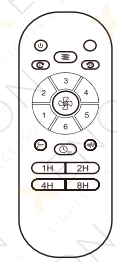

KBS-4836/ II Bk+Dark brown

KBS-4836/ II Bk+Natural Wood

Model	KBS-4836/II
Dimenzije	52" (132cm)
Motor	AC motor /60W
Materijal tela	Metal
Materijal propelera	Drvo
Svetlo	/
Kontrola	Daljinski-3 brzine
Dodatne funkcije	1 smer

KBS-4836

KBS-4836 Bk + Light wood

Model	KBS-4836
Dimenzije	122cm
Motor	AC motor /64W
Materijal tela	Metal
Materijal propelera	Drvo
Svetlo	/
Kontrola	Daljinski-3 brzine
Dodatne funkcije	1 smer

KBS-5222

KBS-5222 Nickel

Model	KBS-5222
Dimenzije	52" (132cm)
Motor	AC motor /61W
Materijal tela	Metal
Materijal propelera	ABS
Svetlo	LED 15W/ CCT
Kontrola	Daljinski-3 brzine
Dodatne funkcije	1 smer

KBS-5225

KBS-5225 Coffee

Model	KBS-5225
Dimenzije	52" (132cm)
Motor	DC motor /66W
Materijal tela	Metal
Materijal propelera	Drvo
Svetlo	/
Kontrola	Daljinski-6 brzina
Dodatne funkcije	2 smeru

A row of six icons representing the fan's features: a DC motor icon, a 5-blade icon, a Wi-Fi icon, a 6-speed icon, a remote control icon, and a light fixture icon.

KBS-5250-5

KBS-5250-5 Black

Model	KBS-5250-5
Dimenzije	142cm
Motor	DC motor /35W
Materijal tela	Metal
Materijal propelera	ABS
Svetlo	LED 18W/ CCT
Kontrola	Daljinski-6 brzina
Dodatne funkcije	2 smeru