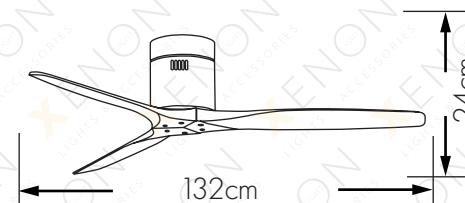

KBS-5227

KBS-5227 SN+Braon

KBS-5227 Bk+Dark wood

KBS-5227 Bk+Bk

Model	KBS-5227
Dimenzije	52" (132cm)
Motor	DC motor /28W
Materijal tela	Metal
Materijal propelera	Drvo
Svetlo	/
Kontrola	Daljinski-6 brzina
Dodatne funkcije	2 smeru

KBS-5252

KBS-5252 Bk+Wood

Model	KBS-5252
Dimenzije	52" (132cm)
Motor	AC motor /58W
Materijal tela	Metal
Materijal propelera	Drvo
Svetlo	LED 15W/CCT
Kontrola	Daljinski-3 brzine
Dodatne funkcije	1 smer

KBS-5604

KBS-5604 Wh

KBS-5604 Black

KBS-5604 Braon

Model	KBS-5604
Dimenzije	52" (132cm)
Motor	DC motor /28W
Materijal tela	Metal
Materijal propelera	ABS
Svetlo	LED 12W/ CCT
Kontrola	Daljinski- 5brzina
Dodatne funkcije	2 smeru

-
-
-
-
-
-
-

KBS-5226

KBS-5226 White

Model	KBS-5226
Dimenzije	52" (132cm)
Motor	AC motor /59W
Materijal tela	Metal
Materijal propelera	ABS
Svetlo	LED 18W/ CCT
Kontrola	Daljinski-3 brzine
Dodatne funkcije	1 smer