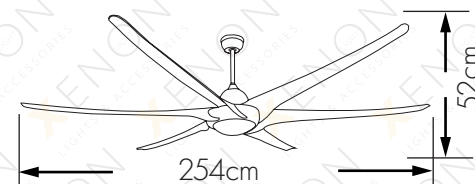

Model	KBS-5228
Dimenzije	254cm
Motor	DC motor / 55W
Materijal tela	Metal
Materijal propelera	ABS
Svetlo	LED 18W / CCT
Kontrola	Daljinski-5 brzina
Dodatne funkcije	2 smeru