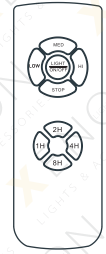

KBS-5209 Bk+Light wood

Model	KBS-5209
Dimenzije	52" (132cm)
Motor	DC motor /55W
Materijal tela	Metal
Materijal propelera	Drvo
Svetlo	/
Kontrola	Daljinski-6 brzine
Dodatne funkcije	2 smer

DC MOTOR 3 DALJINSKI 6 BRZINA

KBS-5209G

KBS-5209G Wh+Natural wood

Model	KBS-5209G
Dimenzije	52" (132cm)
Motor	AC motor /60W
Materijal tela	Metal
Materijal propelera	Drvo
Svetlo	LED 15W/ CCT
Kontrola	Daljinski-3 brzine
Dodatne funkcije	1 smer

- AC MOTOR
- 3
- DALJINSKI
- 3 BRZINE
-
- LED
- 6000K
4000K
3000K
-

KBS-5247-1

KBS-5247-1 Bk+Natural Wood

KBS-5247-1 Bk+Wood

Model	KBS-5247-1
Dimenzije	52" (132cm)
Motor	AC motor /58W
Materijal tela	Metal
Materijal propelera	Drvo
Svetlo	LED 15W/ CCT
Kontrola	Daljinski-3 brzine
Dodatne funkcije	1 smer

-
-
-
-
-
-
-

KBS-5226

KBS-5226 White

Model	KBS-5226
Dimenzije	52" (132cm)
Motor	AC motor /59W
Materijal tela	Metal
Materijal propelera	ABS
Svetlo	LED 18W/ CCT
Kontrola	Daljinski-3 brzine
Dodatne funkcije	1 smer