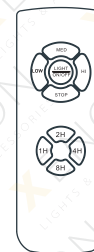

Model	KBS-5247
Dimenzije	52" (132cm)
Motor	AC motor /59W
Materijal tela	Metal
Materijal propelera	ABS
Svetlo	/
Kontrola	Daljinski-3 brzine
Dodatne funkcije	1 smer

AC MOTOR 3 DALJINSKI 3 BRZINE

KBS-4836 /II

KBS-4836/ II Bk+Dark brown

KBS-4836/ II Bk+Natural Wood

Model	KBS-4836/II
Dimenzije	52" (132cm)
Motor	AC motor /60W
Materijal tela	Metal
Materijal propelera	Drvo
Svetlo	/
Kontrola	Daljinski-3 brzine
Dodatne funkcije	1 smer

KBS-4836

KBS-4836 Bk + Light wood

Model	KBS-4836
Dimenzije	122cm
Motor	AC motor /64W
Materijal tela	Metal
Materijal propelera	Drvo
Svetlo	/
Kontrola	Daljinski-3 brzine
Dodatne funkcije	1 smer

KBS-5222

KBS-5222 Nickel

Model	KBS-5222
Dimenzije	52" (132cm)
Motor	AC motor /61W
Materijal tela	Metal
Materijal propelera	ABS
Svetlo	LED 15W/ CCT
Kontrola	Daljinski-3 brzine
Dodatne funkcije	1 smer

KBS-5225

KBS-5225 Coffee

Model	KBS-5225
Dimenzije	52" (132cm)
Motor	DC motor /66W
Materijal tela	Metal
Materijal propelera	Drvo
Svetlo	/
Kontrola	Daljinski-6 brzina
Dodatne funkcije	2 smeru