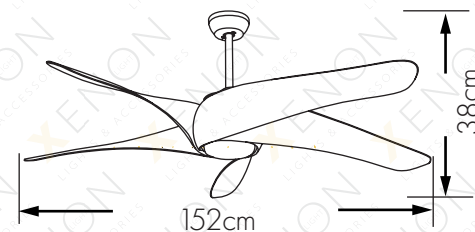

- AC MOTOR
- 5
- DALJINSKI
- 3 BRZINE
- LED
- 6000K
  4000K
  3000K