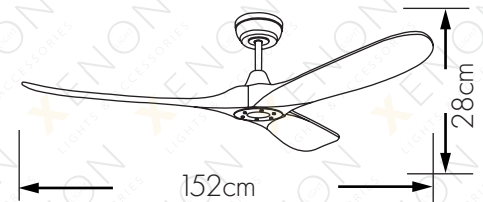

XENON LIGHT
LIGHTS & ACCESSORIES

PLAFONSKI VENTILATORI

KBS-5218

KBS-5218 Nickel+Wood

KBS-5218 Black

KBS-5218 Bk+Wht

KBS-5218 Bk+Wood

Model	KBS-5218
Dimenzije	60" (152cm)
Motor	DC motor /35W
Materijal tela	Metal
Materijal propelera	Drvo
Svetlo	/
Kontrola	Daljinski-6 brzina
Dodatne funkcije	2 smera

KBS-5227

KBS-5227 SN+Braon

KBS-5227 Bk+Dark wood

KBS-5227 Bk+Bk

Model	KBS-5227
Dimenzije	52" (132cm)
Motor	DC motor /28W
Materijal tela	Metal
Materijal propelera	Drvo
Svetlo	/
Kontrola	Daljinski-6 brzina
Dodatne funkcije	2 smeru

KBS-5252

KBS-5252 Bk+Wood

Model	KBS-5252
Dimenzije	52" (132cm)
Motor	AC motor /58W
Materijal tela	Metal
Materijal propelera	Drvo
Svetlo	LED 15W/CCT
Kontrola	Daljinski-3 brzine
Dodatne funkcije	1 smer

KBS-5604

-
-
-
-
-
-
-

KBS-5226

KBS-5226 White

Model	KBS-5226
Dimenzije	52" (132cm)
Motor	AC motor /59W
Materijal tela	Metal
Materijal propelera	ABS
Svetlo	LED 18W/ CCT
Kontrola	Daljinski-3 brzine
Dodatne funkcije	1 smer