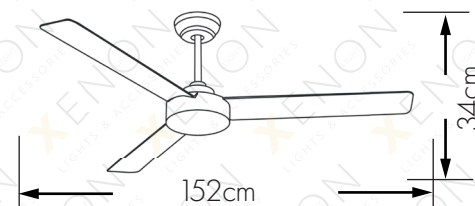

KBS-5209G

KBS-5209G Wh+Natural wood

Model	KBS-5209G
Dimenzije	52" (132cm)
Motor	AC motor /60W
Materijal tela	Metal
Materijal propelera	Drvo
Svetlo	LED 15W/ CCT
Kontrola	Daljinski-3 brzine
Dodatne funkcije	1 smer

-
-
-
-
-
-
-

KBS-5226

KBS-5226 White

Model	KBS-5226
Dimenzije	52" (132cm)
Motor	AC motor /59W
Materijal tela	Metal
Materijal propelera	ABS
Svetlo	LED 18W/ CCT
Kontrola	Daljinski-3 brzine
Dodatne funkcije	1 smer

KBS-5236

KBS-5236 Black

Model	KBS-5236
Dimenzije	152cm
Motor	DC motor /66W
Materijal tela	Metal
Materijal propelera	Drvo
Svetlo	/
Kontrola	Daljinski- 6 brzina
Dodatne funkcije	2 smeru

KBS-5247

KBS-5247 White