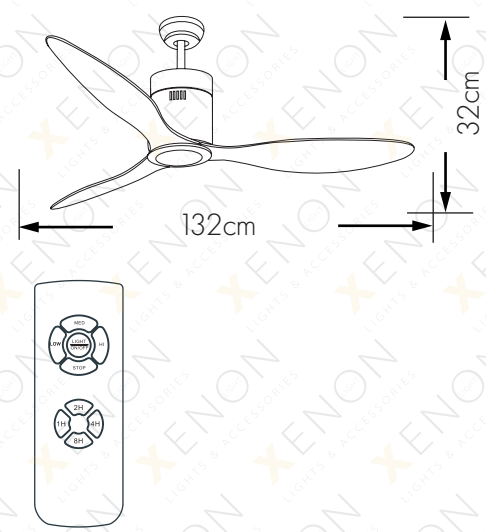

KBS-5209G

KBS-5209G Wh+Natural wood

Model	KBS-5209G
Dimenzije	52" (132cm)
Motor	AC motor /60W
Materijal tela	Metal
Materijal propelera	Drvo
Svetlo	LED 15W/ CCT
Kontrola	Daljinski-3 brzine
Dodatne funkcije	1 smer

-
-
-
-
-
-
-

KBS-5226

KBS-5226 White

Model	KBS-5226
Dimenzije	52" (132cm)
Motor	AC motor /59W
Materijal tela	Metal
Materijal propelera	ABS
Svetlo	LED 18W/ CCT
Kontrola	Daljinski-3 brzine
Dodatne funkcije	1 smer

KBS-5236

KBS-5236 Black

Model	KBS-5236
Dimenzije	152cm
Motor	DC motor /66W
Materijal tela	Metal
Materijal propelera	Drvo
Svetlo	/
Kontrola	Daljinski- 6 brzina
Dodatne funkcije	2 smeru

KBS-5247

KBS-5247 White

Model	KBS-5247
Dimenzije	52" (132cm)
Motor	AC motor /59W
Materijal tela	Metal
Materijal propelera	ABS
Svetlo	/
Kontrola	Daljinski-3 brzine
Dodatne funkcije	1 smer

AC MOTOR 3 DALJINSKI 3 BRZINE

KBS-4836 /II