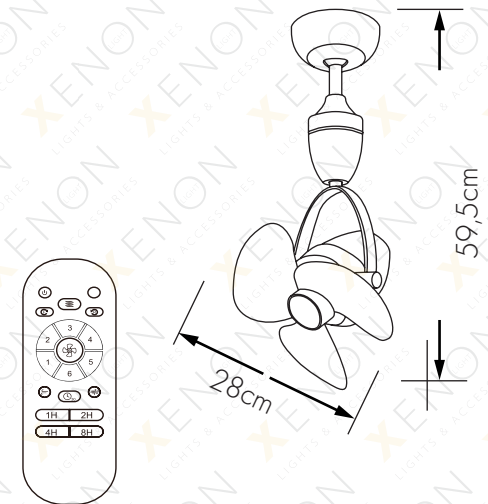

KBS-5228

KBS-5228 Black / White

Model	KBS-5228
Dimenzije	254cm
Motor	DC motor / 55W
Materijal tela	Metal
Materijal propelera	ABS
Svetlo	LED 18W / CCT
Kontrola	Daljinski-5 brzina
Dodatne funkcije	2 smeru

KBS-4262-2

KBS-4262-2

Model	KBS-4262-2
Dimenzije	30" (76cm)
Motor	DC motor / 40W
Materijal tela	Metal
Materijal propelera	Drvo
Svetlo	LED 12W / CCT
Kontrola	6 brzina
Dodatne funkcije	2 smeru

KBS-5238

KBS-5238 Nickel+braon

25

Model	KBS-5238
Dimenzije	28cm * 59,5cm
Motor	DC motor /8W
Materijal tela	Metal
Materijal propelera	ABS
Svetlo	/
Kontrola	Daljinski-6 brzina
Dodatne funkcije	2 smeru
Montaza	Zid / Plafon

KBS-5283

KBS-5283 Bk+braon

Model	KBS-5283
Dimenzije	33cm*75cm
Motor	DC motor /8W
Materijal tela	Metal
Materijal propelera	ABS
Svetlo	/
Kontrola	Daljinski-6 brzina
Dodatne funkcije	2 smeru
Montaza	Zid / Plafon

KBS-4256

KBS-4256

Model	KBS-4256
Dimenzije	20" (49cm)
Motor	DC motor / 15W
Materijal tela	ABS
Materijal propelera	ABS
Svetlo	LED 32W / CCT
Kontrola	Daljinski-6 brzina
Dodatne funkcije	2 smeru
Dimovanje	Da