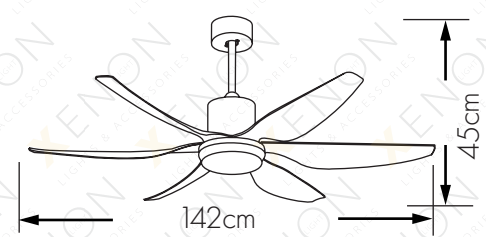

KBS-4836/ II Bk+Dark brown

KBS-4836/ II Bk+Natural Wood

Model	KBS-4836/II
Dimenzije	52" (132cm)
Motor	AC motor /60W
Materijal tela	Metal
Materijal propelera	Drvo
Svetlo	/
Kontrola	Daljinski-3 brzine
Dodatne funkcije	1 smer

KBS-4836

KBS-4836 Bk + Light wood

Model	KBS-4836
Dimenzije	122cm
Motor	AC motor /64W
Materijal tela	Metal
Materijal propelera	Drvo
Svetlo	/
Kontrola	Daljinski-3 brzine
Dodatne funkcije	1 smer

KBS-5222

KBS-5222 Nickel

Model	KBS-5222
Dimenzije	52" (132cm)
Motor	AC motor /61W
Materijal tela	Metal
Materijal propelera	ABS
Svetlo	LED 15W/ CCT
Kontrola	Daljinski-3 brzine
Dodatne funkcije	1 smer

KBS-5225

KBS-5225 Coffee

Model	KBS-5225
Dimenzije	52" (132cm)
Motor	DC motor /66W
Materijal tela	Metal
Materijal propelera	Drvo
Svetlo	/
Kontrola	Daljinski-6 brzina
Dodatne funkcije	2 smeru

A row of six icons representing the fan's features: a DC motor icon, a 5-blade icon, a Wi-Fi icon, a 6-speed icon, a remote control icon, and a light fixture icon.

KBS-5250-5

KBS-5250-5 Black

Model	KBS-5250-5
Dimenzije	142cm
Motor	DC motor /35W
Materijal tela	Metal
Materijal propelera	ABS
Svetlo	LED 18W/ CCT
Kontrola	Daljinski-6 brzina
Dodatne funkcije	2 smeru