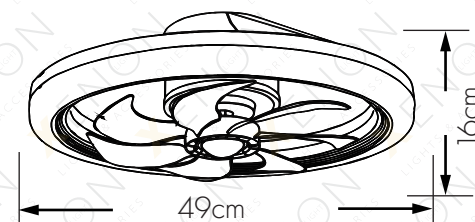

KBS-5604 Wh

KBS-5604 Black

KBS-5604 Braon

Model	KBS-5604
Dimenzije	52" (132cm)
Motor	DC motor /28W
Materijal tela	Metal
Materijal propelera	ABS
Svetlo	LED 12W/ CCT
Kontrola	Daljinski- 5brzina
Dodatne funkcije	2 smeru

25

Model	KBS-5238
Dimenzije	28cm * 59,5cm
Motor	DC motor /8W
Materijal tela	Metal
Materijal propelera	ABS
Svetlo	/
Kontrola	Daljinski-6 brzina
Dodatne funkcije	2 smeru
Montaza	Zid / Plafon

KBS-5283

KBS-5283 Bk+braon

Model	KBS-5283
Dimenzije	33cm*75cm
Motor	DC motor /8W
Materijal tela	Metal
Materijal propelera	ABS
Svetlo	/
Kontrola	Daljinski-6 brzina
Dodatne funkcije	2 smeru
Montaza	Zid / Plafon

KBS-4256

KBS-4256

Model	KBS-4256
Dimenzije	20" (49cm)
Motor	DC motor / 15W
Materijal tela	ABS
Materijal propelera	ABS
Svetlo	LED 32W / CCT
Kontrola	Daljinski-6 brzina
Dodatne funkcije	2 smeru
Dimovanje	Da

KBS-4234

KBS-4234

Model	KBS-4234
Dimenzije	19" (47cm)
Motor	DC motor / 15W
Materijal tela	Metal
Materijal propelera	ABS
Svetlo	LED 32W / CCT
Kontrola	Daljinski-6 brzina
Dodatne funkcije	2 smeru
Dimovanje	Da