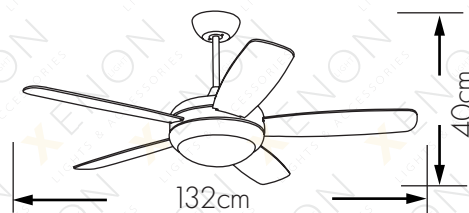

Model	KBS-5247
Dimenzije	52" (132cm)
Motor	AC motor /59W
Materijal tela	Metal
Materijal propelera	ABS
Svetlo	/
Kontrola	Daljinski-3 brzine
Dodatne funkcije	1 smer

AC MOTOR 3 DALJINSKI 3 BRZINE

KBS-4836 /II

KBS-4836/ II Bk+Dark brown

KBS-4836/ II Bk+Natural Wood

Model	KBS-4836/II
Dimenzije	52" (132cm)
Motor	AC motor /60W
Materijal tela	Metal
Materijal propelera	Drvo
Svetlo	/
Kontrola	Daljinski-3 brzine
Dodatne funkcije	1 smer

KBS-4836

KBS-4836 Bk + Light wood

Model	KBS-4836
Dimenzije	122cm
Motor	AC motor /64W
Materijal tela	Metal
Materijal propelera	Drvo
Svetlo	/
Kontrola	Daljinski-3 brzine
Dodatne funkcije	1 smer

KBS-5222

KBS-5222 Nickel

Model	KBS-5222
Dimenzije	52" (132cm)
Motor	AC motor /61W
Materijal tela	Metal
Materijal propelera	ABS
Svetlo	LED 15W/ CCT
Kontrola	Daljinski-3 brzine
Dodatne funkcije	1 smer

KBS-5225

KBS-5225 Coffee

Model	KBS-5225
Dimenzije	52" (132cm)
Motor	DC motor /66W
Materijal tela	Metal
Materijal propelera	Drvo
Svetlo	/
Kontrola	Daljinski-6 brzina
Dodatne funkcije	2 smeru