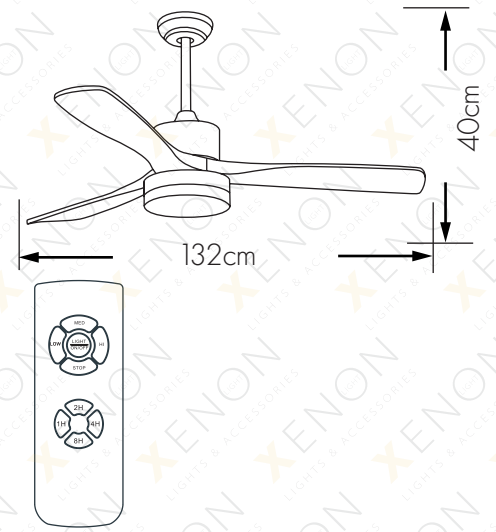

KBS-5233

KBS-5233 BK+Wood

Model	KBS-5233
Dimenzije	52" (132cm)
Motor	AC motor /57W
Materijal tela	Metal
Materijal propelera	Drvo
Svetlo	LED 18W /CCT
Kontrola	Daljinski-3 brzine
Dodatne funkcije	1 smer

KBS-5209

KBS-5209 Bk+Light wood

Model	KBS-5209
Dimenzije	52" (132cm)
Motor	DC motor /55W
Materijal tela	Metal
Materijal propelera	Drvo
Svetlo	/
Kontrola	Daljinski-6 brzine
Dodatne funkcije	2 smer

DC MOTOR 3 DALJINSKI 6 BRZINA

KBS-5209G

KBS-5209G Wh+Natural wood

Model	KBS-5209G
Dimenzije	52" (132cm)
Motor	AC motor /60W
Materijal tela	Metal
Materijal propelera	Drvo
Svetlo	LED 15W/ CCT
Kontrola	Daljinski-3 brzine
Dodatne funkcije	1 smer

-
-
-
-
-
-
-

KBS-5226

KBS-5226 White

Model	KBS-5226
Dimenzije	52" (132cm)
Motor	AC motor /59W
Materijal tela	Metal
Materijal propelera	ABS
Svetlo	LED 18W/ CCT
Kontrola	Daljinski-3 brzine
Dodatne funkcije	1 smer