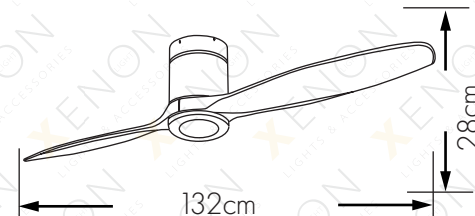

-
-
-
-
-
-
-

KBS-5226

KBS-5226 White

Model	KBS-5226
Dimenzije	52" (132cm)
Motor	AC motor /59W
Materijal tela	Metal
Materijal propelera	ABS
Svetlo	LED 18W/ CCT
Kontrola	Daljinski-3 brzine
Dodatne funkcije	1 smer

KBS-5236

KBS-5236 Black

Model	KBS-5236
Dimenzije	152cm
Motor	DC motor /66W
Materijal tela	Metal
Materijal propelera	Drvo
Svetlo	/
Kontrola	Daljinski- 6 brzina
Dodatne funkcije	2 smeru

KBS-5247

KBS-5247 White

Model	KBS-5247
Dimenzije	52" (132cm)
Motor	AC motor /59W
Materijal tela	Metal
Materijal propelera	ABS
Svetlo	/
Kontrola	Daljinski-3 brzine
Dodatne funkcije	1 smer

AC MOTOR 3 DALJINSKI 3 BRZINE

KBS-4836 /II

KBS-4836/ II Bk+Dark brown

KBS-4836/ II Bk+Natural Wood

Model	KBS-4836/II
Dimenzije	52" (132cm)
Motor	AC motor /60W
Materijal tela	Metal
Materijal propelera	Drvo
Svetlo	/
Kontrola	Daljinski-3 brzine
Dodatne funkcije	1 smer