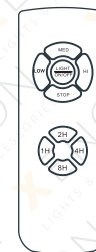

KBS-5236

KBS-5236 Black

Model	KBS-5236
Dimenzije	152cm
Motor	DC motor /66W
Materijal tela	Metal
Materijal propelera	Drvo
Svetlo	/
Kontrola	Daljinski- 6 brzina
Dodatne funkcije	2 smeru

KBS-5247

KBS-5247 White

Model	KBS-5247
Dimenzije	52" (132cm)
Motor	AC motor /59W
Materijal tela	Metal
Materijal propelera	ABS
Svetlo	/
Kontrola	Daljinski-3 brzine
Dodatne funkcije	1 smer

AC MOTOR 3 DALJINSKI 3 BRZINE

KBS-4836 /II

KBS-4836/ II Bk+Dark brown

KBS-4836/ II Bk+Natural Wood

Model	KBS-4836/II
Dimenzije	52" (132cm)
Motor	AC motor /60W
Materijal tela	Metal
Materijal propelera	Drvo
Svetlo	/
Kontrola	Daljinski-3 brzine
Dodatne funkcije	1 smer

KBS-4836

KBS-4836 Bk + Light wood

Model	KBS-4836
Dimenzije	122cm
Motor	AC motor /64W
Materijal tela	Metal
Materijal propelera	Drvo
Svetlo	/
Kontrola	Daljinski-3 brzine
Dodatne funkcije	1 smer

KBS-5222

KBS-5222 Nickel