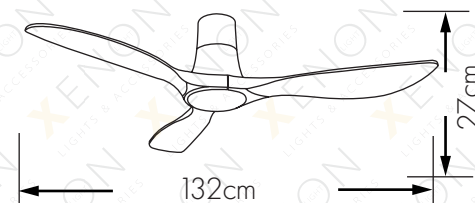

KBS-5604 Wh

KBS-5604 Black

KBS-5604 Braon

Model	KBS-5604
Dimenzije	52" (132cm)
Motor	DC motor /28W
Materijal tela	Metal
Materijal propelera	ABS
Svetlo	LED 12W/ CCT
Kontrola	Daljinski- 5brzina
Dodatne funkcije	2 smeru

- MOTOR
- 3
- DALJINSKI
- 5 BRZINA
- ↕
- LED
- 6000K
4000K
3000K
- 🏠

KBS-5605

KBS-5605 Coffee

KBS-5605 Black

KBS-5605 Antique

Model	KBS-5605
Dimenzije	47" (119cm)
Motor	DC motor /35W
Materijal tela	Metal
Materijal propelera	ABS
Svetlo	LED 22W /CCT
Kontrola	Daljinski-6 brzina
Dodatne funkcije	2 smeru

KBS-5602

KBS-5602 Brushed Chrome

Model	KBS-5602
Dimenzije	52" (132cm)
Motor	DC motor /35W
Materijal tela	Metal
Materijal propelera	Drvo
Svetlo	LED 15W /CCT
Kontrola	Daljinski-6 brzina
Dodatne funkcije	2 smeru

KBS-5603

KBS-5603 White

Model	KBS-5603
Dimenzije	52" (132cm)
Motor	DC motor /28W
Materijal tela	Metal
Materijal propelera	ABS
Svetlo	LED 12W /CCT
Kontrola	Daljinski-5 brzina
Dodatne funkcije	2 smeru

- MOTOR
- 3
- DALJINSKI
- 5 BRZINA
-
- LED
- 6000K
4000K
3000K
-