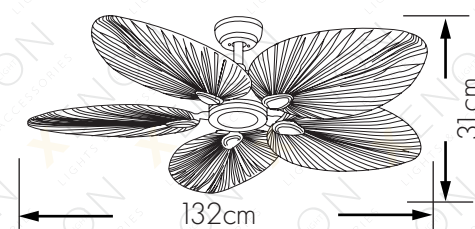

KBS-4836/ II Bk+Dark brown

KBS-4836/ II Bk+Natural Wood

Model	KBS-4836/II
Dimenzije	52" (132cm)
Motor	AC motor /60W
Materijal tela	Metal
Materijal propelera	Drvo
Svetlo	/
Kontrola	Daljinski-3 brzine
Dodatne funkcije	1 smer

KBS-4836

KBS-4836 Bk + Light wood

Model	KBS-4836
Dimenzije	122cm
Motor	AC motor /64W
Materijal tela	Metal
Materijal propelera	Drvo
Svetlo	/
Kontrola	Daljinski-3 brzine
Dodatne funkcije	1 smer

KBS-5222

KBS-5222 Nickel

Model	KBS-5222
Dimenzije	52" (132cm)
Motor	AC motor /61W
Materijal tela	Metal
Materijal propelera	ABS
Svetlo	LED 15W/ CCT
Kontrola	Daljinski-3 brzine
Dodatne funkcije	1 smer

KBS-5225

KBS-5225 Coffee

Model	KBS-5225
Dimenzije	52" (132cm)
Motor	DC motor /66W
Materijal tela	Metal
Materijal propelera	Drvo
Svetlo	/
Kontrola	Daljinski-6 brzina
Dodatne funkcije	2 smeru

A row of six icons representing the fan's features: a DC motor icon, a 5-blade icon, a Wi-Fi icon, a 6-speed icon, a remote control icon, and a light fixture icon.

KBS-5250-5

KBS-5250-5 Black

Model	KBS-5250-5
Dimenzije	142cm
Motor	DC motor /35W
Materijal tela	Metal
Materijal propelera	ABS
Svetlo	LED 18W/ CCT
Kontrola	Daljinski-6 brzina
Dodatne funkcije	2 smeru