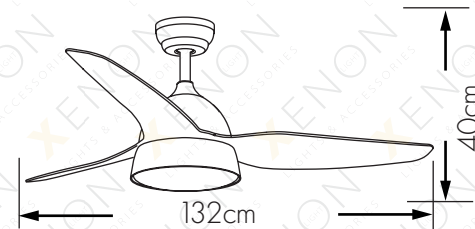

KBS-5604 Wh

KBS-5604 Black

KBS-5604 Braon

Model	KBS-5604
Dimenzije	52" (132cm)
Motor	DC motor /28W
Materijal tela	Metal
Materijal propelera	ABS
Svetlo	LED 12W/ CCT
Kontrola	Daljinski- 5brzina
Dodatne funkcije	2 smeru

KBS-5233

KBS-5233 BK+Wood

Model	KBS-5233
Dimenzije	52" (132cm)
Motor	AC motor /57W
Materijal tela	Metal
Materijal propelera	Drvo
Svetlo	LED 18W /CCT
Kontrola	Daljinski-3 brzine
Dodatne funkcije	1 smer

KBS-5209

KBS-5209G

KBS-5209G Wh+Natural wood

Model	KBS-5209G
Dimenzije	52" (132cm)
Motor	AC motor /60W
Materijal tela	Metal
Materijal propelera	Drvo
Svetlo	LED 15W/ CCT
Kontrola	Daljinski-3 brzine
Dodatne funkcije	1 smer

-
-
-
-
-
-
-

KBS-5226

KBS-5226 White

Model	KBS-5226
Dimenzije	52" (132cm)
Motor	AC motor /59W
Materijal tela	Metal
Materijal propelera	ABS
Svetlo	LED 18W/ CCT
Kontrola	Daljinski-3 brzine
Dodatne funkcije	1 smer