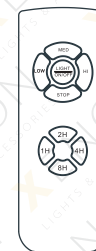

KBS-4836

KBS-4836 Bk + Light wood

Model	KBS-4836
Dimenzije	122cm
Motor	AC motor /64W
Materijal tela	Metal
Materijal propelera	Drvo
Svetlo	/
Kontrola	Daljinski-3 brzine
Dodatne funkcije	1 smer

KBS-5222

KBS-5222 Nickel

A row of six icons representing the fan's features: a DC motor icon, a 5-blade icon, a Wi-Fi icon, a 6-speed icon, a remote control icon, and a light fixture icon.

KBS-5250-5

KBS-5250-5 Black

Model	KBS-5250-5
Dimenzije	142cm
Motor	DC motor /35W
Materijal tela	Metal
Materijal propelera	ABS
Svetlo	LED 18W/ CCT
Kontrola	Daljinski-6 brzina
Dodatne funkcije	2 smeru

KBS-4701-5

KBS-4701-5 Black

Model	KBS-4701-5
Dimenzije	124cm
Motor	AC motor /65W
Materijal tela	Metal
Materijal propelera	Metal
Svetlo	LED 22W/ CCT
Kontrola	Daljinski-3 brzine
Dodatne funkcije	1 smer

- AC MOTOR
- 5 blades
- DALJINSKI
- 3 BRZINE
- LED
- 6000K, 4000K, 3000K
- 1 smer

KBS-5101

KBS-5101 Brown

Model	KBS-5101
Dimenzije	60" (152cm)
Motor	AC motor /78W
Materijal tela	Metal
Materijal propelera	ABS
Svetlo	LED 12W/ CCT
Kontrola	Daljinski-3 brzine
Dodatne funkcije	1 smer

- AC MOTOR
- 5
- DALJINSKI
- 3 BRZINE
-
- LED
- 6000K
4000K
3000K
-