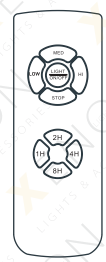

- AC MOTOR
- 5 blades
- DALJINSKI
- 3 BRZINE
- LED
- 6000K, 4000K, 3000K
- 1 smer