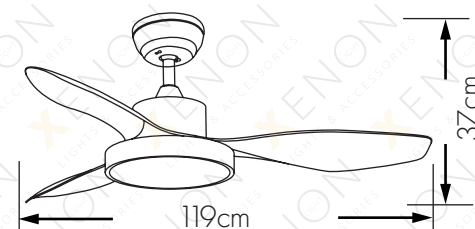

KBS-5252

KBS-5252 Bk+Wood

Model	KBS-5252
Dimenzije	52" (132cm)
Motor	AC motor /58W
Materijal tela	Metal
Materijal propelera	Drvo
Svetlo	LED 15W/CCT
Kontrola	Daljinski-3 brzine
Dodatne funkcije	1 smer

KBS-5604

KBS-5604 Wh

KBS-5604 Black

KBS-5604 Braon

Model	KBS-5604
Dimenzije	52" (132cm)
Motor	DC motor /28W
Materijal tela	Metal
Materijal propelera	ABS
Svetlo	LED 12W/ CCT
Kontrola	Daljinski- 5brzina
Dodatne funkcije	2 smeru

- MOTOR
- 3
- DALJINSKI
- 5 BRZINA
- ↕
- LED
- 6000K
4000K
3000K
- 🏠

KBS-5605

KBS-5605 Coffee

KBS-5605 Black

KBS-5605 Antique

Model	KBS-5605
Dimenzije	47" (119cm)
Motor	DC motor /35W
Materijal tela	Metal
Materijal propelera	ABS
Svetlo	LED 22W /CCT
Kontrola	Daljinski-6 brzina
Dodatne funkcije	2 smeru

KBS-5602

KBS-5602 Brushed Chrome

Model	KBS-5602
Dimenzije	52" (132cm)
Motor	DC motor /35W
Materijal tela	Metal
Materijal propelera	Drvo
Svetlo	LED 15W /CCT
Kontrola	Daljinski-6 brzina
Dodatne funkcije	2 smeru