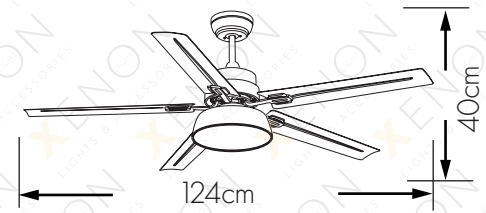

- AC MOTOR
- 5 blades
- DALJINSKI
- 3 BRZINE
- LED
- 6000K, 4000K, 3000K
- 1 smer