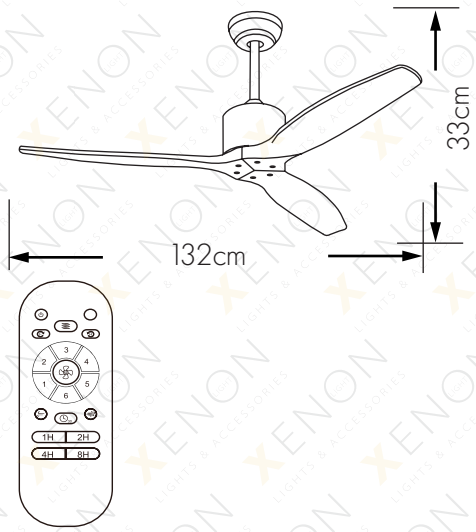

KBS-5603

KBS-5603 White

Model	KBS-5603
Dimenzije	52" (132cm)
Motor	DC motor /28W
Materijal tela	Metal
Materijal propelera	ABS
Svetlo	LED 12W /CCT
Kontrola	Daljinski-5 brzina
Dodatne funkcije	2 smeru

- MOTOR
- 3
- DALJINSKI
- 5 BRZINA
-
- LED
- 6000K
4000K
3000K
-

KBS-5233

KBS-5233 BK+Wood

Model	KBS-5233
Dimenzije	52" (132cm)
Motor	AC motor /57W
Materijal tela	Metal
Materijal propelera	Drvo
Svetlo	LED 18W /CCT
Kontrola	Daljinski-3 brzine
Dodatne funkcije	1 smer

KBS-5209

KBS-5209 Bk+Light wood

Model	KBS-5209
Dimenzije	52" (132cm)
Motor	DC motor /55W
Materijal tela	Metal
Materijal propelera	Drvo
Svetlo	/
Kontrola	Daljinski-6 brzine
Dodatne funkcije	2 smer

DC MOTOR 3 DALJINSKI 6 BRZINA

KBS-5209G

KBS-5209G Wh+Natural wood

Model	KBS-5209G
Dimenzije	52" (132cm)
Motor	AC motor /60W
Materijal tela	Metal
Materijal propelera	Drvo
Svetlo	LED 15W/ CCT
Kontrola	Daljinski-3 brzine
Dodatne funkcije	1 smer