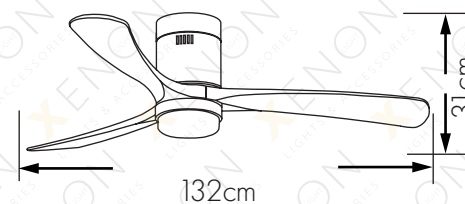

KBS-5227

KBS-5227 SN+Braon

KBS-5227 Bk+Dark wood

KBS-5227 Bk+Bk

Model	KBS-5227
Dimenzije	52" (132cm)
Motor	DC motor /28W
Materijal tela	Metal
Materijal propelera	Drvo
Svetlo	/
Kontrola	Daljinski-6 brzina
Dodatne funkcije	2 smeru

KBS-5252

KBS-5252 Bk+Wood

Model	KBS-5252
Dimenzije	52" (132cm)
Motor	AC motor /58W
Materijal tela	Metal
Materijal propelera	Drvo
Svetlo	LED 15W/CCT
Kontrola	Daljinski-3 brzine
Dodatne funkcije	1 smer

KBS-5604

KBS-5604 Wh

KBS-5604 Black

KBS-5604 Braon

Model	KBS-5604
Dimenzije	52" (132cm)
Motor	DC motor /28W
Materijal tela	Metal
Materijal propelera	ABS
Svetlo	LED 12W/ CCT
Kontrola	Daljinski- 5brzina
Dodatne funkcije	2 smeru

-
-
-
-
-
-
-

KBS-5226

KBS-5226 White

Model	KBS-5226
Dimenzije	52" (132cm)
Motor	AC motor /59W
Materijal tela	Metal
Materijal propelera	ABS
Svetlo	LED 18W/ CCT
Kontrola	Daljinski-3 brzine
Dodatne funkcije	1 smer