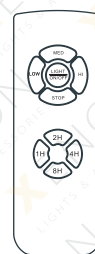

KBS-5209G

KBS-5209G Wh+Natural wood

Model	KBS-5209G
Dimenzije	52" (132cm)
Motor	AC motor /60W
Materijal tela	Metal
Materijal propelera	Drvo
Svetlo	LED 15W/ CCT
Kontrola	Daljinski-3 brzine
Dodatne funkcije	1 smer

- AC MOTOR
- 3
- DALJINSKI
- 3 BRZINE
-
- LED
- 6000K
4000K
3000K
-

KBS-5247-1

KBS-5247-1 Bk+Natural Wood

KBS-5247-1 Bk+Wood

Model	KBS-5247-1
Dimenzije	52" (132cm)
Motor	AC motor /58W
Materijal tela	Metal
Materijal propelera	Drvo
Svetlo	LED 15W/ CCT
Kontrola	Daljinski-3 brzine
Dodatne funkcije	1 smer

-
-
-
-
-
-
-

KBS-5226

KBS-5226 White

Model	KBS-5226
Dimenzije	52" (132cm)
Motor	AC motor /59W
Materijal tela	Metal
Materijal propelera	ABS
Svetlo	LED 18W/ CCT
Kontrola	Daljinski-3 brzine
Dodatne funkcije	1 smer

KBS-5236

KBS-5236 Black

Model	KBS-5236
Dimenzije	152cm
Motor	DC motor /66W
Materijal tela	Metal
Materijal propelera	Drvo
Svetlo	/
Kontrola	Daljinski- 6 brzina
Dodatne funkcije	2 smeru

KBS-5247

KBS-5247 White