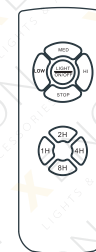

KBS-5602

KBS-5602 Brushed Chrome

Model	KBS-5602
Dimenzije	52" (132cm)
Motor	DC motor /35W
Materijal tela	Metal
Materijal propelera	Drvo
Svetlo	LED 15W /CCT
Kontrola	Daljinski-6 brzina
Dodatne funkcije	2 smeru

KBS-5603

KBS-5603 White

Model	KBS-5603
Dimenzije	52" (132cm)
Motor	DC motor /28W
Materijal tela	Metal
Materijal propelera	ABS
Svetlo	LED 12W /CCT
Kontrola	Daljinski-5 brzina
Dodatne funkcije	2 smeru

- MOTOR
- 3
- DALJINSKI
- 5 BRZINA
-
- LED
- 6000K
4000K
3000K
-

KBS-5233

KBS-5233 BK+Wood

Model	KBS-5233
Dimenzije	52" (132cm)
Motor	AC motor /57W
Materijal tela	Metal
Materijal propelera	Drvo
Svetlo	LED 18W /CCT
Kontrola	Daljinski-3 brzine
Dodatne funkcije	1 smer

KBS-5209

KBS-5209 Bk+Light wood

Model	KBS-5209
Dimenzije	52" (132cm)
Motor	DC motor /55W
Materijal tela	Metal
Materijal propelera	Drvo
Svetlo	/
Kontrola	Daljinski-6 brzine
Dodatne funkcije	2 smer

DC MOTOR 3 DALJINSKI 6 BRZINA