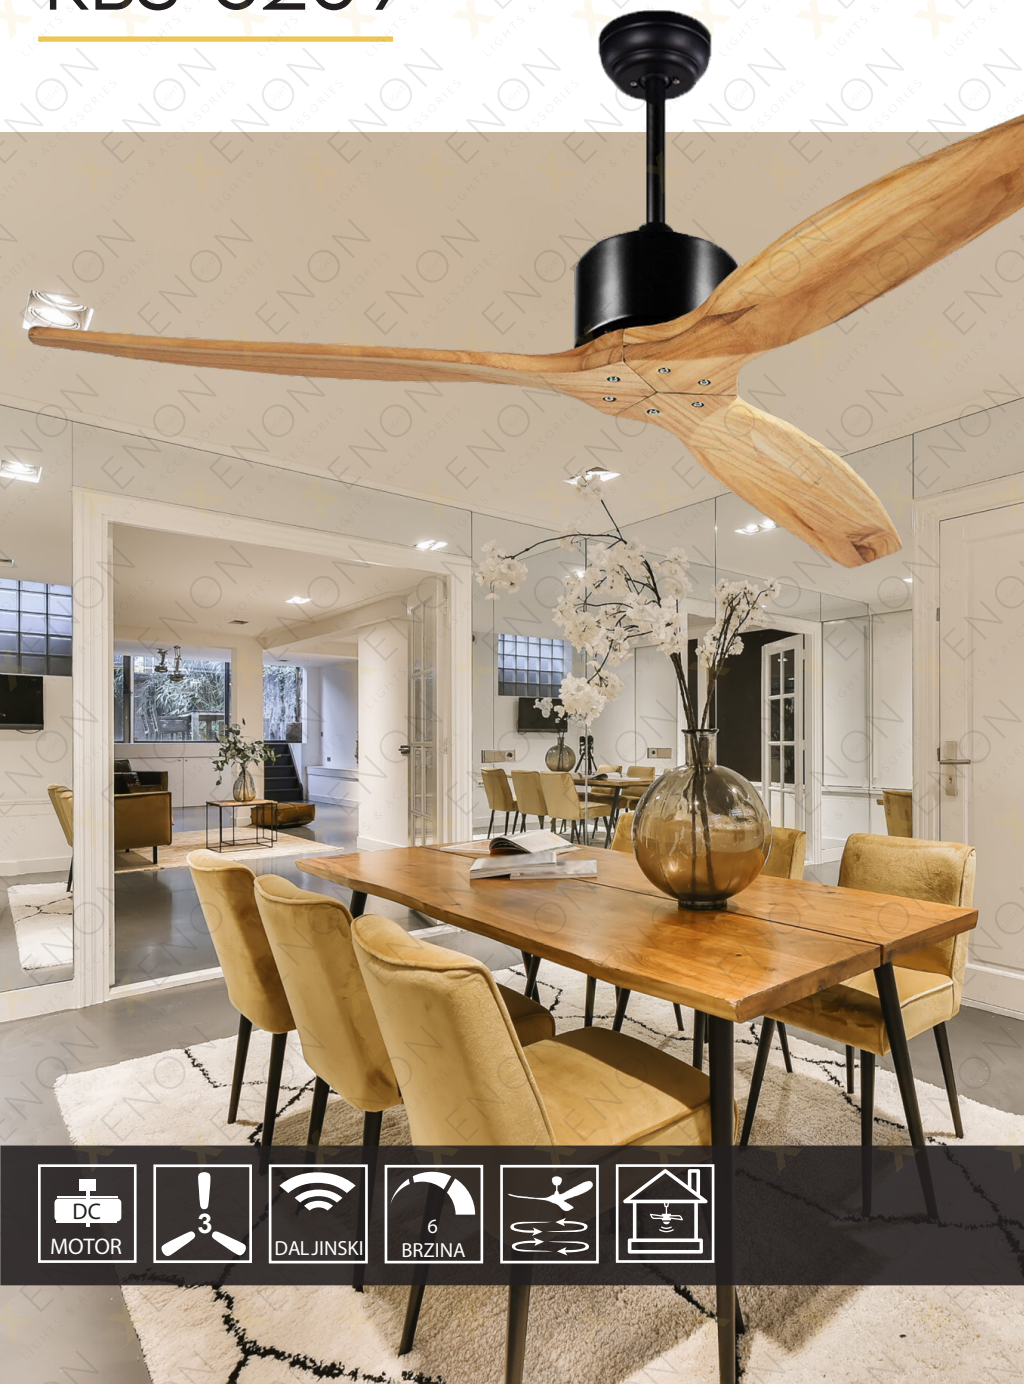

KBS-5233

KBS-5233 BK+Wood

Model	KBS-5233
Dimenzije	52" (132cm)
Motor	AC motor /57W
Materijal tela	Metal
Materijal propelera	Drvo
Svetlo	LED 18W /CCT
Kontrola	Daljinski-3 brzine
Dodatne funkcije	1 smer

KBS-5209

KBS-5209 Bk+Light wood

Model	KBS-5209
Dimenzije	52" (132cm)
Motor	DC motor /55W
Materijal tela	Metal
Materijal propelera	Drvo
Svetlo	/
Kontrola	Daljinski-6 brzine
Dodatne funkcije	2 smer

DC MOTOR 3 DALJINSKI 6 BRZINA