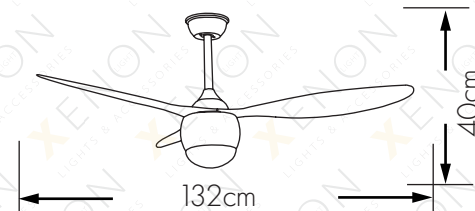

KBS-5233

KBS-5233 BK+Wood

Model	KBS-5233
Dimenzije	52" (132cm)
Motor	AC motor /57W
Materijal tela	Metal
Materijal propelera	Drvo
Svetlo	LED 18W /CCT
Kontrola	Daljinski-3 brzine
Dodatne funkcije	1 smer

KBS-5209

KBS-5209G

KBS-5209G Wh+Natural wood

Model	KBS-5209G
Dimenzije	52" (132cm)
Motor	AC motor /60W
Materijal tela	Metal
Materijal propelera	Drvo
Svetlo	LED 15W/ CCT
Kontrola	Daljinski-3 brzine
Dodatne funkcije	1 smer

-
-
-
-
-
-
-

KBS-5226

KBS-5226 White

Model	KBS-5226
Dimenzije	52" (132cm)
Motor	AC motor /59W
Materijal tela	Metal
Materijal propelera	ABS
Svetlo	LED 18W/ CCT
Kontrola	Daljinski-3 brzine
Dodatne funkcije	1 smer

KBS-5236

KBS-5236 Black

Model	KBS-5236
Dimenzije	152cm
Motor	DC motor /66W
Materijal tela	Metal
Materijal propelera	Drvo
Svetlo	/
Kontrola	Daljinski- 6 brzina
Dodatne funkcije	2 smeru

KBS-5247

KBS-5247 White